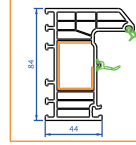

SİSTEM 84 / 44 PROFİLLERİ

by winsa
Revotech
REVOLUTION IN WINDOW TECHNOLOGY

REVOTECH 84 KASA