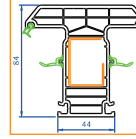

REVOTECH 84 ORTAKAYIT