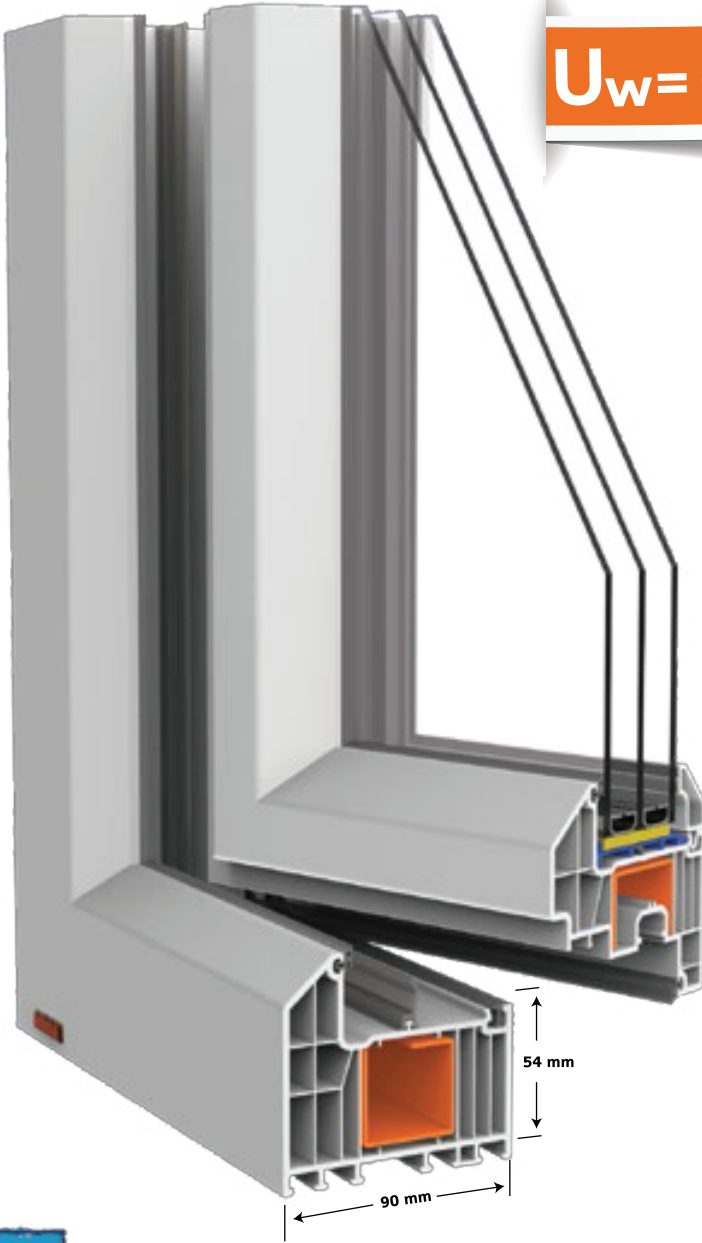

PENCERE TEKNOLOJİSİNDE DEVRİM

yeni

by winsa

Revotech

REVOLUTION IN WINDOW TECHNOLOGY

$U_w = 0,85^*$

SİSTEM 90 / 54

Türkiye'de 90 mm genişliğinde üretilen ilk PVC profil olan Revotech, sahip olduğu 7 odacıklı ve 3 contalı yapısıyla $U_w = 0,85 W / (m \cdot K)$ gibi PVC sektöründe devrimsel bir ısı yalıtım değeri sağlamaktadır.

SİSTEM 90 / 54 PROFİLLERİ

by winsa
Revotech
REVOLUTION IN WINDOW TECHNOLOGY

	REVOTECH 90 KASA
	REVOTECH 90 ORTAKAYIT
	REVOTECH 90 STATİK T
	REVOTECH KANAT ADAPTORU
	REVOTECH KANAT
	REVOTECH KAPI KANAT
	REVOTECH DIŞ. A. K.KANAT
	REVOTECH AÇILI KÖŞE DÖNÜŞ BÖRÜ
	REVOTECH AÇILI KÖŞE DÖNÜŞ ADAPTORU

PENCERE TEKNOLOJİSİNDE DEVRİM

yeni

by winsa

Revotech

REVOLUTION IN WINDOW TECHNOLOGY

$U_w = 0,85^*$

SİSTEM 84 / 44

Türkiye'de 84 mm genişliğinde üretilen ilk PVC profil olan Revotech, sahip olduğu 7 odacıklı ve 3 cantalı yapısıyla $U_w = 0,85 W / (m \cdot K)$ gibi PVC sektöründe devrimsel bir ısı yalıtım değeri sağlamaktadır.