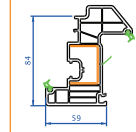

REVOTECH KANAT