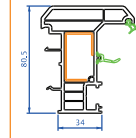

REVOTECH KANAT ADAPTORU