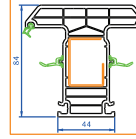

REVOTECH 84 ORTAKAYIT