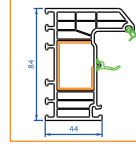

SİSTEM 84 / 44 PROFİLLERİ

by winsa
Revotech
REVOLUTION IN WINDOW TECHNOLOGY

REVOTECH 84 KASA