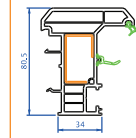

REVOTECH KANAT ADAPTORU