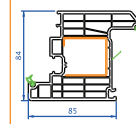

\*Software ortamında 1,48 x 2,18 doğrama ebatlarında ve ısı kontrollü üçlü yalıtım cam için hesaplanmış değerdir.

**DİNÇKOĞULLAR**  
PVC CAM SİS. İNŞ. GIDA. TUR. NAK. SAN. TİC. LTD. ŞTİ

**winsa**<sup>®</sup>  
PVC PENCERE • KAPI • PANJUR SİSTEMLERİ

# SİSTEM 84 / 44 PROFİLLERİ

by winsa  
**Revotech**  
REVOLUTION IN WINDOW TECHNOLOGY

REVOTECH 84 KASA

REVOTECH PERVAZ KASA

REVOTECH 84 ORTAKAYIT

REVOTECH KANAT ADAPTORU

REVOTECH KANAT

REVOTECH KAPI KANAT