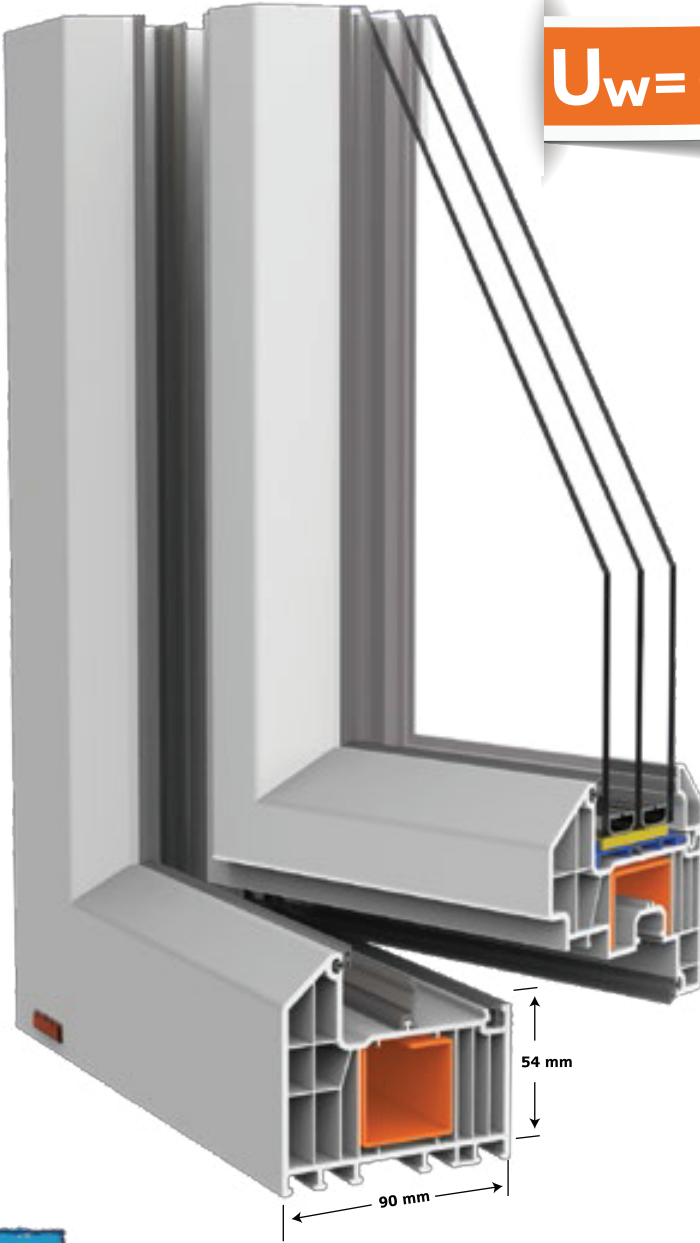

### SİSTEM 90 / 54

Türkiye'de 90 mm genişliğinde üretilen ilk PVC profil olan Revotech, sahip olduğu 7 odacıklı ve 3 contalı yapısıyla  $U_w = 0,85 W / (m \cdot K)$  gibi PVC sektöründe devrimsel bir ısı yalıtım değeri sağlamaktadır.

# SİSTEM 90 / 54 PROFİLLERİ

by winsa  
**Revotech**  
REVOLUTION IN WINDOW TECHNOLOGY

	REVOTECH 90 KASA
	REVOTECH 90 ORTAKAYIT
	REVOTECH 90 STATİK T
	REVOTECH KANAT ADAPTORU
	REVOTECH KANAT
	REVOTECH KAPI KANAT
	REVOTECH DIŞ. A. K.KANAT
	REVOTECH AÇILI KÖŞE DÖNÜŞ BÖRÜ
	REVOTECH AÇILI KÖŞE DÖNÜŞ ADAPTORU

### SİSTEM 84 / 44

Türkiye'de 84 mm genişliğinde üretilen ilk PVC profil olan Revotech, sahip olduğu 7 odacıklı ve 3 cantalı yapısıyla  $U_w = 0,85 W / (m \cdot K)$  gibi PVC sektöründe devrimsel bir ısı yalıtım değeri sağlamaktadır.