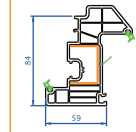

REVOTECH KANAT