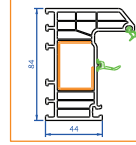

SİSTEM 84 / 44 PROFİLLERİ

by winsa
Revotech
REVOLUTION IN WINDOW TECHNOLOGY

REVOTECH 84 KASA