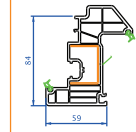

REVOTECH KANAT