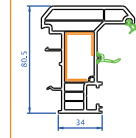

*Software ortamında 1,48 x 2,18 doğrama ebatlarında ve ısı kontrollü üçlü yalıtım cam için hesaplanmış değerdir.

DİNÇKOÇLLAR
PVC CAM SİS. İNŞ. GIDA. TUR. NAK. SAN. TİC. LTD. ŞTİ

winsa[®]
PVC PENCERE • KAPI • PANJUR SİSTEMLERİ

SİSTEM 84 / 44 PROFİLLERİ

by winsa
Revotech
REVOLUTION IN WINDOW TECHNOLOGY

REVOTECH 84 KASA

REVOTECH PERVAZ KASA

REVOTECH 84 ORTAKAYIT

REVOTECH KANAT ADAPTORU

REVOTECH KANAT

REVOTECH KAPI KANAT