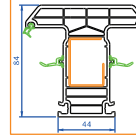

REVOTECH 84 ORTAKAYIT