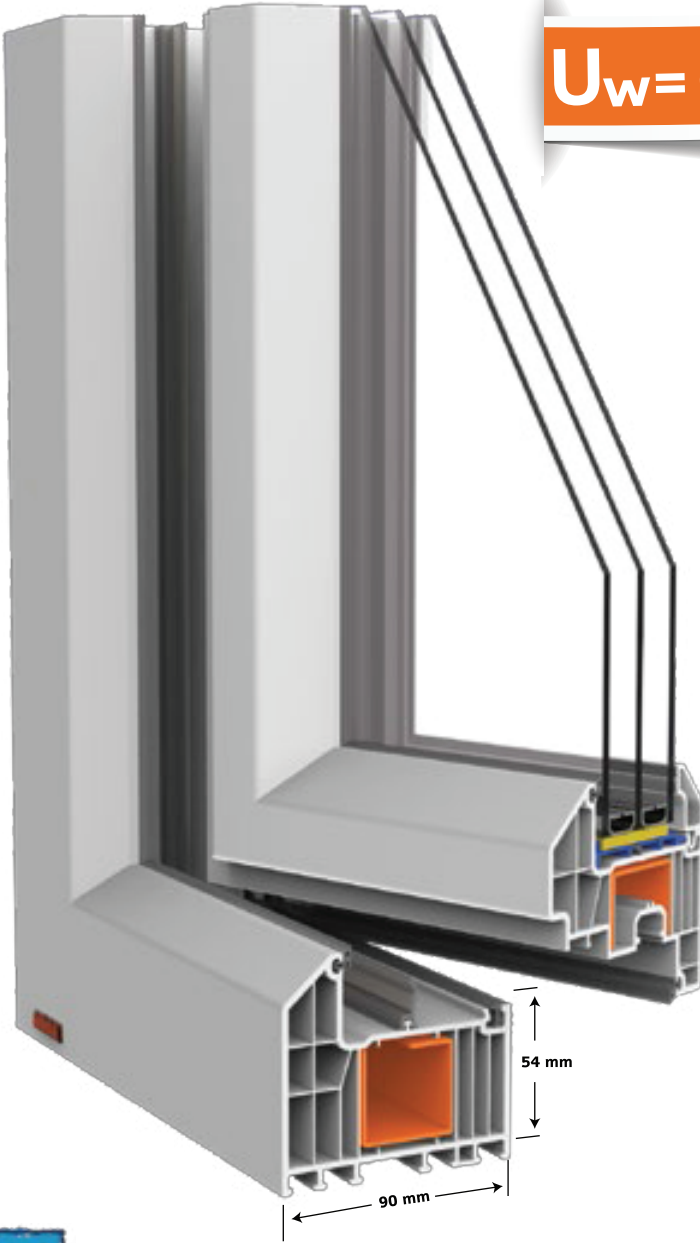

PENCERE TEKNOLOJİSİNDE DEVRİM

yeni

by winsa

Revotech

REVOLUTION IN WINDOW TECHNOLOGY

$U_w = 0,85^*$

SİSTEM 90 / 54

Türkiye'de 90 mm genişliğinde
üretile ilk PVC profil olan Revotech,
sahip olduğu 7 odacıklı ve
3 contalı yapısıyla
 $U_w = 0,85 W / (m \cdot K)$
gibi PVC sektöründe
devrimsel bir ısı yalıtım değeri
sağlamaktadır.

SİSTEM 90 / 54 PROFİLLERİ

by winsa
Revotech
REVOLUTION IN WINDOW TECHNOLOGY

	REVOTECH 90 KASA
	REVOTECH 90 ORTAKAYIT
	REVOTECH 90 STATİK T
	REVOTECH KANAT ADAPTORU
	REVOTECH KANAT
	REVOTECH KAPI KANAT
	REVOTECH DIŞ. A. K.KANAT
	REVOTECH AÇILI KÖŞE DÖNÜŞ BORU
	REVOTECH AÇILI KÖŞE DÖNÜŞ ADAPTÖR

PENCERE TEKNOLOJİSİNDE DEVRİM

yeni

by winsa

Revotech

REVOLUTION IN WINDOW TECHNOLOGY

$U_w = 0,85^*$

SİSTEM 84 / 44

Türkiye'de 84 mm genişliğinde üretilen ilk PVC profil olan Revotech, sahip olduğu 7 odacıklı ve 3 contalı yapısıyla $U_w = 0,85 \text{ W} / (\text{m} \cdot \text{K})$ gibi PVC sektöründe devrimsel bir ısı yalıtım değeri sağlamaktadır.