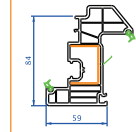

REVOTECH KANAT