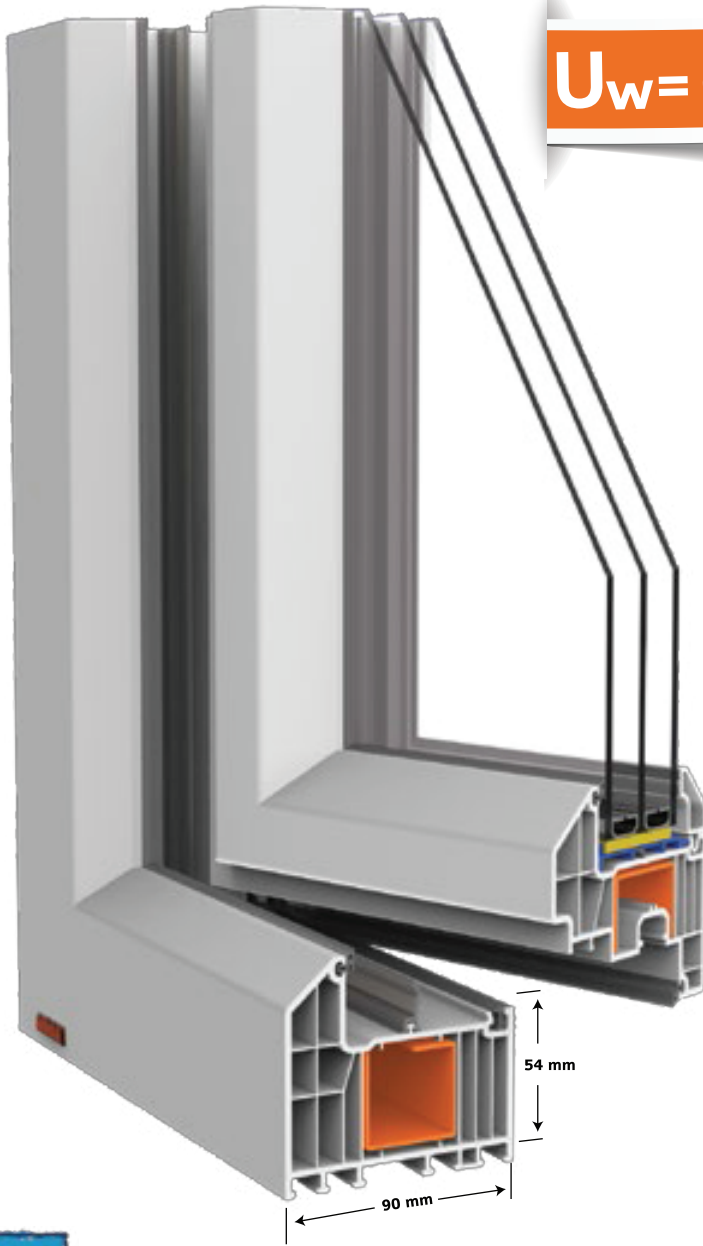

PENCERE TEKNOLOJİSİNDE DEVRİM

yeni

by winsa

Revotech

REVOLUTION IN WINDOW TECHNOLOGY

$U_w = 0,85^*$

SİSTEM 90 / 54

Türkiye'de 90 mm genişliğinde üretilen ilk PVC profil olan Revotech, sahip olduğu 7 odacıklı ve 3 contalı yapısıyla $U_w = 0,85 W / (m \cdot K)$ gibi PVC sektöründe devrimsel bir ısı yalıtım değeri sağlamaktadır.

SİSTEM 90 / 54 PROFİLLERİ

by winsa
Revotech
REVOLUTION IN WINDOW TECHNOLOGY

	REVOTECH 90 KASA
	REVOTECH 90 ORTAKAYIT
	REVOTECH 90 STATİK T
	REVOTECH KANAT ADAPTORU
	REVOTECH KANAT
	REVOTECH KAPI KANAT
	REVOTECH DIŞ. A. K.KANAT
	REVOTECH AÇILI KÖŞE DÖNÜŞ BÖRÜ
	REVOTECH AÇILI KÖŞE DÖNÜŞ ADAPTORU

PENCERE TEKNOLOJİSİNDE DEVRİM

yeni

by winsa

Revotech

REVOLUTION IN WINDOW TECHNOLOGY

$U_w = 0,85^*$

SİSTEM 84 / 44

Türkiye'de 84 mm genişliğinde üretilen ilk PVC profil olan Revotech, sahip olduğu 7 odacıklı ve 3 contalı yapısıyla $U_w = 0,85 W / (m \cdot K)$ gibi PVC sektöründe devrimsel bir ısı yalıtım değeri sağlamaktadır.