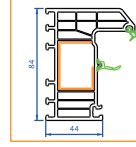

SİSTEM 84 / 44 PROFİLLERİ

by winsa
Revotech
REVOLUTION IN WINDOW TECHNOLOGY

REVOTECH 84 KASA