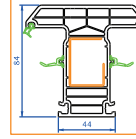

REVOTECH 84 ORTAKAYIT