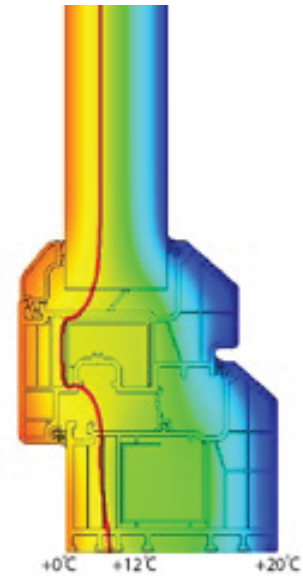

PENCERE TEKNOLOJİSİNDE DEVRİM

yeni

by winsa

Revotech

REVOLUTION IN WINDOW TECHNOLOGY

$U_w = 0,85^*$

SİSTEM 84 / 44

Türkiye'de 84 mm genişliğinde üretilen ilk PVC profil olan Revotech, sahip olduğu 7 odacıklı ve 3 contalı yapısıyla $U_w = 0,85 W / (m \cdot K)$ gibi PVC sektöründe devrimsel bir ısı yalıtım değeri sağlamaktadır.