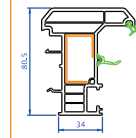

*Software ortamında 1,48 x 2,18 doğrama ebatlarında ve ısı kontrollü üçlü yalıtım cam için hesaplanmış değerdir.

DİNÇKOĞULLAR
PVC CAM SİS. İNŞ. GIDA. TUR. NAK. SAN. TİC. LTD. ŞTİ

winsa[®]
PVC PENCERE • KAPI • PANJUR SİSTEMLERİ

SİSTEM 84 / 44 PROFİLLERİ

by winsa
Revotech
REVOLUTION IN WINDOW TECHNOLOGY

REVOTECH 84 KASA

REVOTECH PERVAZ KASA

REVOTECH 84 ORTAKAYIT

REVOTECH KANAT ADAPTORU

REVOTECH KANAT

REVOTECH KAPI KANAT