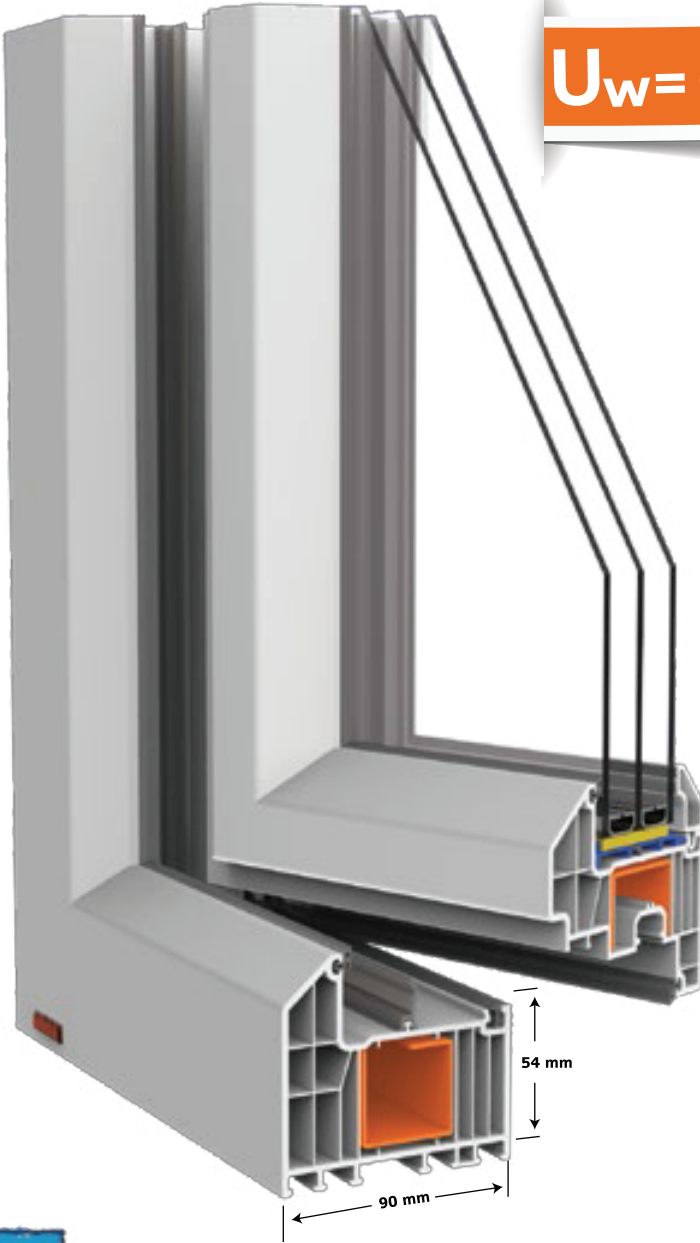

PENCERE TEKNOLOJİSİNDE DEVRİM

yeni

by winsa

Revotech

REVOLUTION IN WINDOW TECHNOLOGY

$U_w = 0,85^*$

SİSTEM 90 / 54

Türkiye'de 90 mm genişliğinde üretilen ilk PVC profil olan Revotech, sahip olduğu 7 odacıklı ve 3 contalı yapısıyla $U_w = 0,85 W / (m \cdot K)$ gibi PVC sektöründe devrimsel bir ısı yalıtım değeri sağlamaktadır.

SİSTEM 90 / 54 PROFİLLERİ

by winsa
Revotech
REVOLUTION IN WINDOW TECHNOLOGY

	REVOTECH 90 KASA
	REVOTECH 90 ORTAKAYIT
	REVOTECH 90 STATİK T
	REVOTECH KANAT ADAPTORU
	REVOTECH KANAT
	REVOTECH KAPI KANAT
	REVOTECH DIŞ. A. K.KANAT
	REVOTECH AÇILI KÖŞE DÖNÜŞ BÖRÜ
	REVOTECH AÇILI KÖŞE DÖNÜŞ ADAPTORU

PENCERE TEKNOLOJİSİNDE DEVRİM

yeni

by winsa

Revotech

REVOLUTION IN WINDOW TECHNOLOGY

$U_w = 0,85^*$

SİSTEM 84 / 44

Türkiye'de 84 mm genişliğinde üretilen ilk PVC profil olan Revotech, sahip olduğu 7 odacıklı ve 3 cantalı yapısıyla $U_w = 0,85 W / (m \cdot K)$ gibi PVC sektöründe devrimsel bir ısı yalıtım değeri sağlamaktadır.