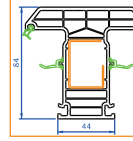

*Software ortamında 1,48 x 2,18 doğrama ebatlarında ve ısı kontrollü üçlü yalıtım cam için hesaplanmış değerdir.

DİNÇKOĞULLAR
PVC CAM SİS. İNŞ. GIDA. TUR. NAK. SAN. TİC. LTD. ŞTİ

winsa[®]
PVC PENCERE • KAPI • PANJUR SİSTEMLERİ

SİSTEM 84 / 44 PROFİLLERİ

by winsa
Revotech
REVOLUTION IN WINDOW TECHNOLOGY

REVOTECH 84 KASA

REVOTECH PERVAZ KASA

REVOTECH 84 ORTAKAYIT

REVOTECH KANAT ADAPTORU

REVOTECH KANAT

REVOTECH KAPI KANAT