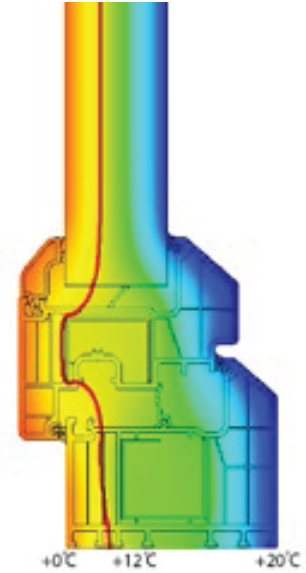

PENCERE TEKNOLOJİSİNDE DEVRİM

yeni

by winsa

Revotech

REVOLUTION IN WINDOW TECHNOLOGY

$U_w = 0,85^*$

SİSTEM 90 / 54

Türkiye'de 90 mm genişliğinde üretilen ilk PVC profil olan Revotech, sahip olduğu 7 odacıklı ve 3 contalı yapısıyla $U_w = 0,85 W / (m \cdot K)$ gibi PVC sektöründe devrimsel bir ısı yalıtım değeri sağlamaktadır.

SİSTEM 90 / 54 PROFİLLERİ

by winsa
Revotech
REVOLUTION IN WINDOW TECHNOLOGY

	REVOTECH 90 KASA
	REVOTECH 90 ORTAKAYIT
	REVOTECH 90 STATİK T
	REVOTECH KANAT ADAPTÖRÜ
	REVOTECH KANAT
	REVOTECH KAPI KANAT
	REVOTECH DIŞ. A. K. KANAT
	REVOTECH AÇILI KÖŞE DÖNÜŞ BÖRÜ
	REVOTECH AÇILI KÖŞE DÖNÜŞ ADAPTÖRÜ