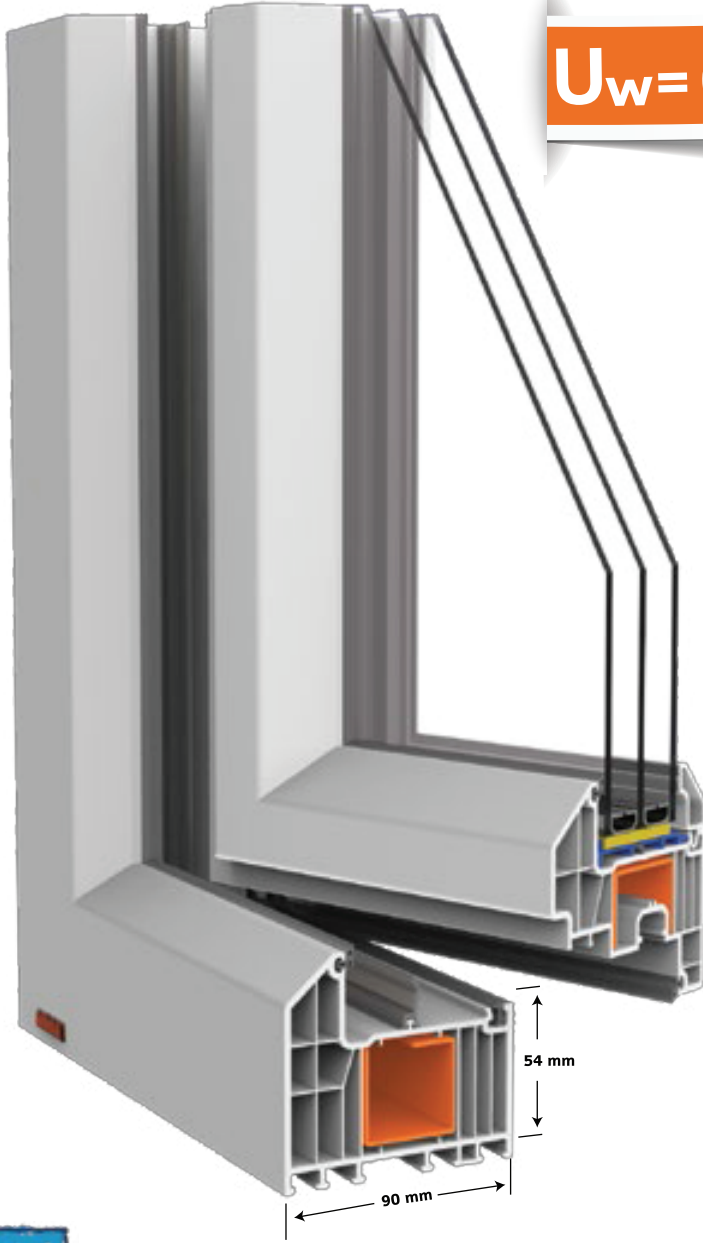

PENCERE TEKNOLOJİSİNDE DEVRİM

yeni

by winsa

Revotech

REVOLUTION IN WINDOW TECHNOLOGY

$U_w = 0,85^*$

SİSTEM 90 / 54

Türkiye'de 90 mm genişliğinde üretilen ilk PVC profil olan Revotech, sahip olduğu 7 odacıklı ve 3 contalı yapısıyla $U_w = 0,85 W / (m \cdot K)$ gibi PVC sektöründe devrimsel bir ısı yalıtım değeri sağlamaktadır.

SİSTEM 90 / 54 PROFİLLERİ

by winsa
Revotech
REVOLUTION IN WINDOW TECHNOLOGY

	REVOTECH 90 KASA
	REVOTECH 90 ORTAKAYIT
	REVOTECH 90 STATİK T
	REVOTECH KANAT ADAPTÖRÜ
	REVOTECH KANAT
	REVOTECH KAPI KANAT
	REVOTECH DIŞ. A. K. KANAT
	REVOTECH AÇILI KÖŞE DÖNÜŞ BÖRÜ
	REVOTECH AÇILI KÖŞE DÖNÜŞ ADAPTÖRÜ

PENCERE TEKNOLOJİSİNDE DEVRİM

yeni

by winsa

Revotech

REVOLUTION IN WINDOW TECHNOLOGY

$U_w = 0,85^*$

SİSTEM 84 / 44

Türkiye'de 84 mm genişliğinde üretilen ilk PVC profil olan Revotech, sahip olduğu 7 odacıklı ve 3 cantalı yapısıyla $U_w = 0,85 W / (m \cdot K)$ gibi PVC sektöründe devrimsel bir ısı yalıtım değeri sağlamaktadır.