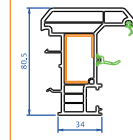

REVOTECH KANAT ADAPTORU