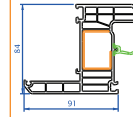

REVOTECH PERVAZ KASA