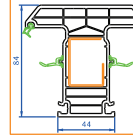

*Software ortamında 1,48 x 2,18 doğrama ebatlarında ve ısı kontrollü üçlü yalıtım cam için hesaplanmış değerdir.

DİNÇKOĞULLAR
PVC CAM SİS. İNŞ. GIDA. TUR. NAK. SAN. TİC. LTD. ŞTİ

winsa
PVC PENCERE • KAPI • PANJUR SİSTEMLERİ

SİSTEM 84 / 44 PROFİLLERİ

by winsa
Revotech
REVOLUTION IN WINDOW TECHNOLOGY

REVOTECH 84 KASA

REVOTECH PERVAZ KASA

REVOTECH 84 ORTAKAYIT

REVOTECH KANAT ADAPTORU

REVOTECH KANAT

REVOTECH KAPI KANAT