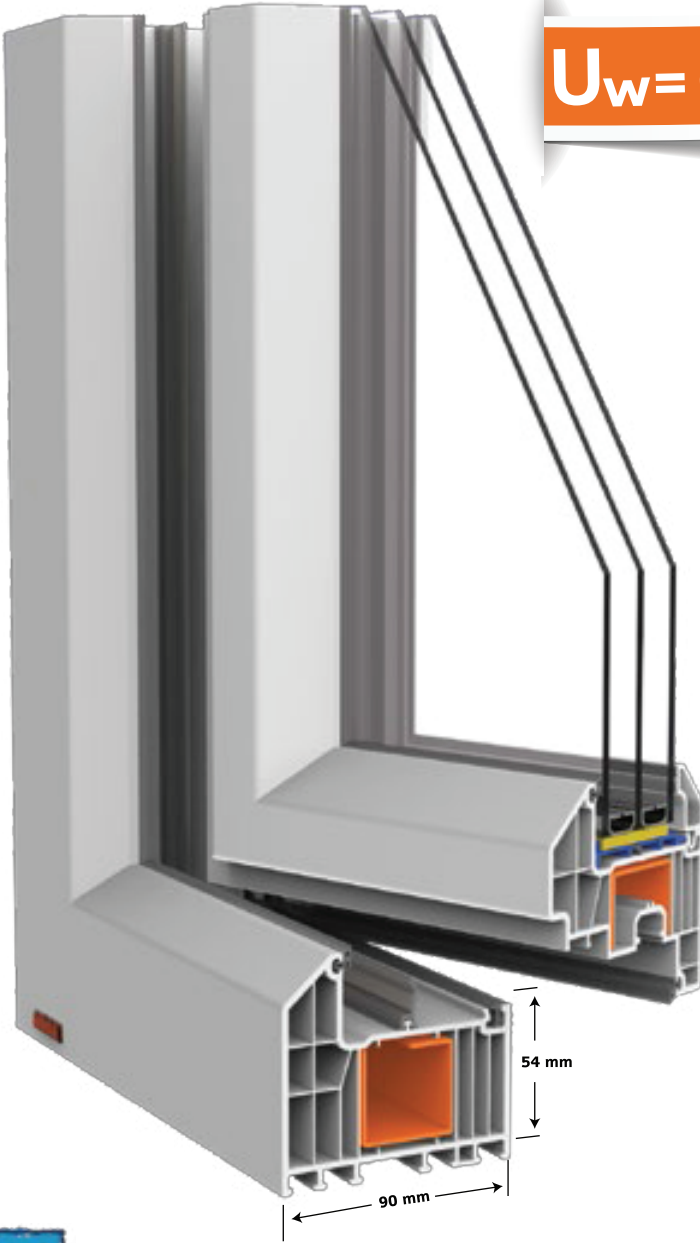

PENCERE TEKNOLOJİSİNDE DEVRİM

yeni

by winsa

Revotech

REVOLUTION IN WINDOW TECHNOLOGY

$U_w = 0,85^*$

SİSTEM 90 / 54

Türkiye'de 90 mm genişliğinde üretilen ilk PVC profil olan Revotech, sahip olduğu 7 odacıklı ve 3 contalı yapısıyla $U_w = 0,85 W / (m \cdot K)$ gibi PVC sektöründe devrimsel bir ısı yalıtım değeri sağlamaktadır.

SİSTEM 90 / 54 PROFİLLERİ

by winsa
Revotech
REVOLUTION IN WINDOW TECHNOLOGY

	REVOTECH 90 KASA
	REVOTECH 90 ORTAKAYIT
	REVOTECH 90 STATİK T
	REVOTECH KANAT ADAPTORU
	REVOTECH KANAT
	REVOTECH KAPI KANAT
	REVOTECH DIŞ. A. K.KANAT
	REVOTECH AÇILI KÖŞE DÖNÜŞ BÖRÜ
	REVOTECH AÇILI KÖŞE DÖNÜŞ ADAPTORU

PENCERE TEKNOLOJİSİNDE DEVRİM

yeni

by winsa

Revotech

REVOLUTION IN WINDOW TECHNOLOGY

$U_w = 0,85^*$

SİSTEM 84 / 44

Türkiye'de 84 mm genişliğinde üretilen ilk PVC profil olan Revotech, sahip olduğu 7 odacıklı ve 3 contalı yapısıyla $U_w = 0,85 W / (m \cdot K)$ gibi PVC sektöründe devrimsel bir ısı yalıtım değeri sağlamaktadır.