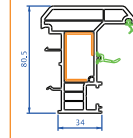

REVOTECH KANAT ADAPTORU