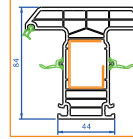

*Software ortamında 1,48 x 2,18 doğrama ebatlarında ve ısı kontrollü üçlü yalıtım cam için hesaplanmış değerdir.

ÇEVRE
DOSTU
PENCERE

DİNÇKOĞULLAR
PVC CAM SİS. İNŞ. GIDA. TUR. NAK. SAN. TİC. LTD. ŞTİ

winsa[®]
PVC PENCERE • KAPI • PANJUR SİSTEMLERİ

SİSTEM 84 / 44 PROFİLLERİ

by winsa
Revotech
REVOLUTION IN WINDOW TECHNOLOGY

REVOTECH 84 KASA

REVOTECH PERVAZ KASA

REVOTECH 84 ORTAKAYIT

REVOTECH KANAT ADAPTORU

REVOTECH KANAT

REVOTECH KAPI KANAT