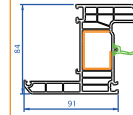

REVOTECH PERVAZ KASA