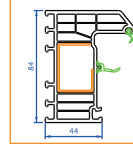

SİSTEM 84 / 44 PROFİLLERİ

by winsa
Revotech
REVOLUTION IN WINDOW TECHNOLOGY

REVOTECH 84 KASA