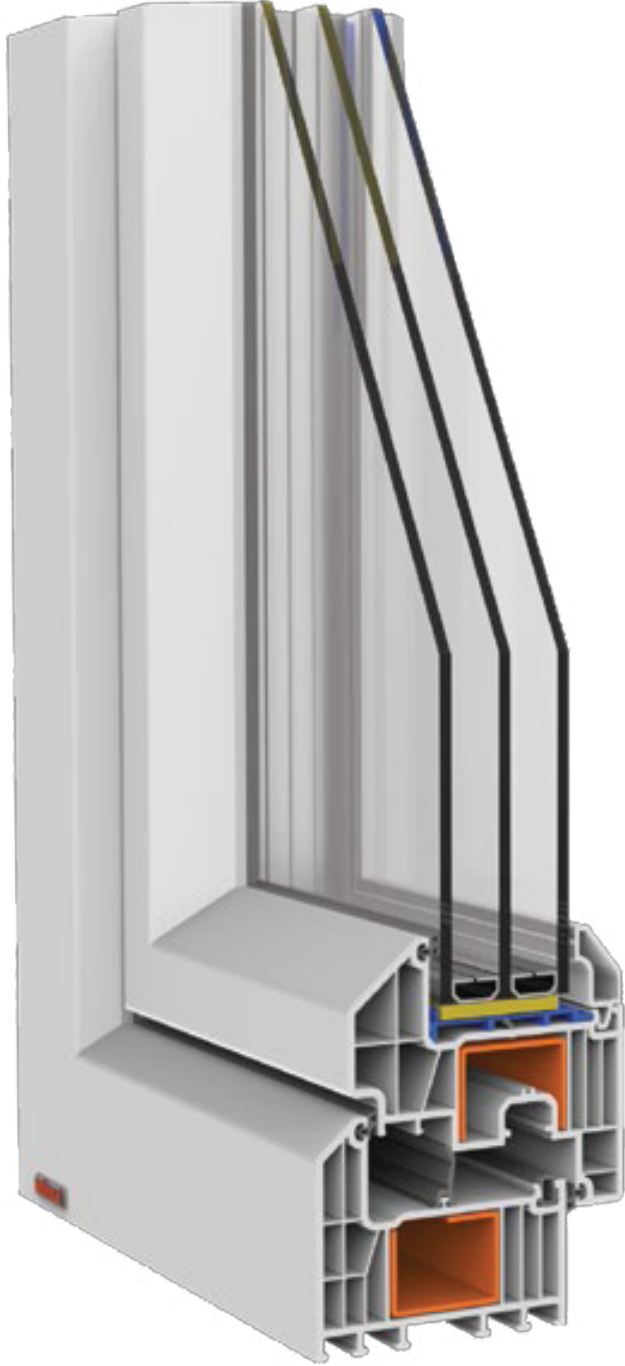

SİSTEM 90 / 54 PROFİLLERİ

by winsa
Revotech
REVOLUTION IN WINDOW TECHNOLOGY

	REVOTECH 90 KASA
	REVOTECH 90 ORTAKAYIT
	REVOTECH 90 STATİK T
	REVOTECH KANAT ADAPTORU
	REVOTECH KANAT
	REVOTECH KAPI KANAT
	REVOTECH DIŞ. A. K.KANAT
	REVOTECH AÇILI KÖŞE DÖNÜŞ BÖRÜ
	REVOTECH AÇILI KÖŞE DÖNÜŞ ADAPTORU

PENCERE TEKNOLOJİSİNDE DEVRİM

yeni

by winsa

Revotech

REVOLUTION IN WINDOW TECHNOLOGY

$U_w = 0,85^*$

SİSTEM 84 / 44

Türkiye'de 84 mm genişliğinde üretilen ilk PVC profil olan Revotech, sahip olduğu 7 odacıklı ve 3 contalı yapısıyla $U_w = 0,85 \text{ W / (m } \cdot \text{K)}$ gibi PVC sektöründe devrimsel bir ısı yalıtım değeri sağlamaktadır.

SİSTEM 84 / 44 PROFİLLERİ

by winsa
Revotech
REVOLUTION IN WINDOW TECHNOLOGY

REVOTECH 84 KASA

REVOTECH PERVAZ KASA

REVOTECH 84 ORTAKAYIT

REVOTECH KANAT ADAPTORU

REVOTECH KANAT

REVOTECH KAPI KANAT