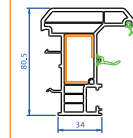

*Software ortamında 1,48 x 2,18 doğrama ebatlarında ve ısı kontrollü üçlü yalıtım cam için hesaplanmış değerdir.

ÇEVRE
DOSTU
PENCERE

DİNÇKOĞULLAR
PVC CAM SİS. İNŞ. GIDA. TUR. NAK. SAN. TİC. LTD. ŞTİ

winsa[®]
PVC PENCERE • KAPI • PANJUR SİSTEMLERİ

SİSTEM 84 / 44 PROFİLLERİ

by winsa
Revotech
REVOLUTION IN WINDOW TECHNOLOGY

REVOTECH 84 KASA

REVOTECH PERVAZ KASA

REVOTECH 84 ORTAKAYIT

REVOTECH KANAT ADAPTORU

REVOTECH KANAT

REVOTECH KAPI KANAT