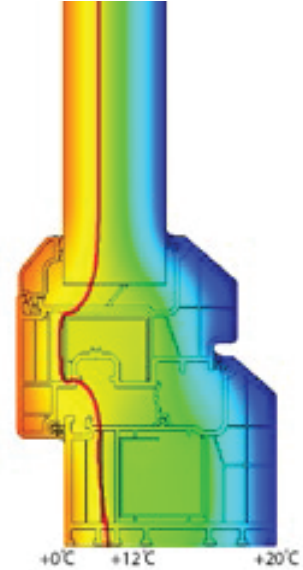

PENCERE TEKNOLOJİSİNDE DEVRİM

yeni

by winsa

Revotech

REVOLUTION IN WINDOW TECHNOLOGY

$U_w = 0,85^*$

SİSTEM 90 / 54

Türkiye'de 90 mm genişliğinde üretilen ilk PVC profil olan Revotech, sahip olduğu 7 odacıklı ve 3 contalı yapısıyla $U_w = 0,85 W / (m \cdot K)$ gibi PVC sektöründe devrimsel bir ısı yalıtım değeri sağlamaktadır.

SİSTEM 90 / 54 PROFİLLERİ

by winsa
Revotech
REVOLUTION IN WINDOW TECHNOLOGY

	REVOTECH 90 KASA
	REVOTECH 90 ORTAKAYIT
	REVOTECH 90 STATİK T
	REVOTECH KANAT ADAPTORU
	REVOTECH KANAT
	REVOTECH KAPI KANAT
	REVOTECH DIŞ. A. K.KANAT
	REVOTECH AÇILI KÖŞE DÖNÜŞ BÖRÜ
	REVOTECH AÇILI KÖŞE DÖNÜŞ ADAPTORU