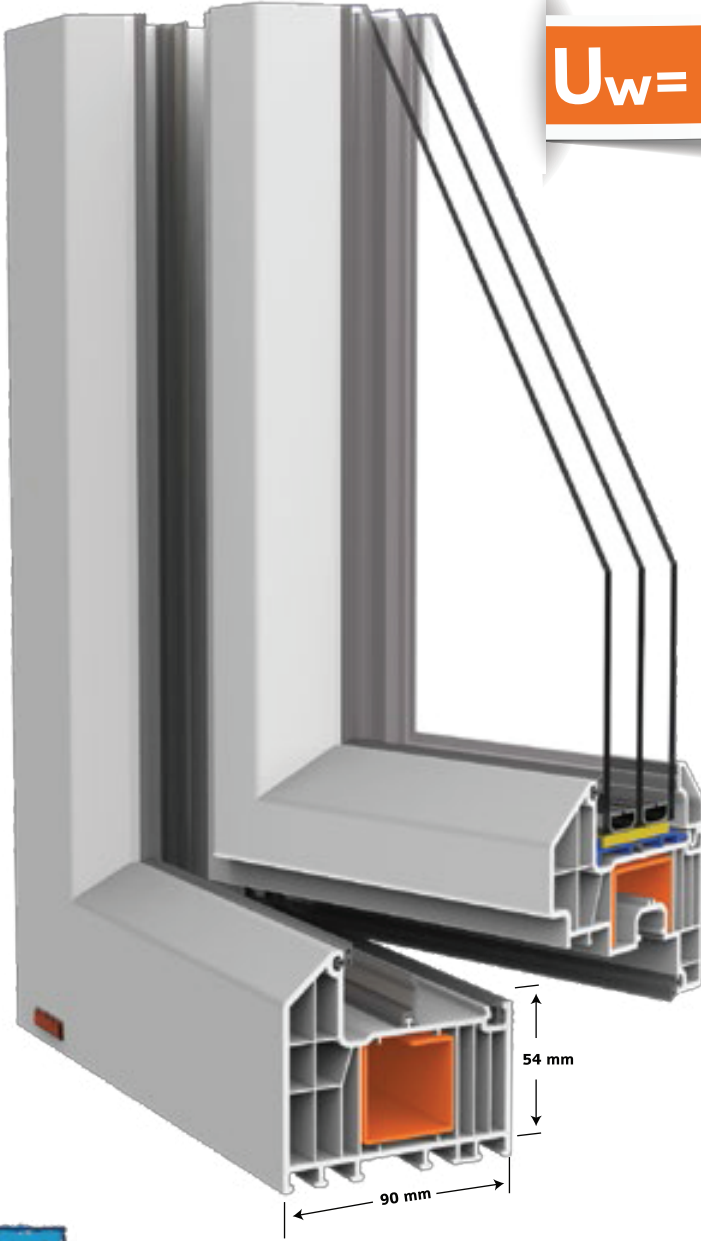

PENCERE TEKNOLOJİSİNDE DEVRİM

yeni

by winsa

Revotech

REVOLUTION IN WINDOW TECHNOLOGY

$U_w = 0,85^*$

SİSTEM 90 / 54

Türkiye'de 90 mm genişliğinde üretilen ilk PVC profil olan Revotech, sahip olduğu 7 odacıklı ve 3 contalı yapısıyla $U_w = 0,85 W / (m \cdot K)$ gibi PVC sektöründe devrimsel bir ısı yalıtım değeri sağlamaktadır.

SİSTEM 90 / 54 PROFİLLERİ

by winsa
Revotech
REVOLUTION IN WINDOW TECHNOLOGY

	REVOTECH 90 KASA
	REVOTECH 90 ORTAKAYIT
	REVOTECH 90 STATİK T
	REVOTECH KANAT ADAPTORU
	REVOTECH KANAT
	REVOTECH KAPI KANAT
	REVOTECH DIŞ. A. K.KANAT
	REVOTECH AÇILI KÖŞE DÖNÜŞ BÖRÜ
	REVOTECH AÇILI KÖŞE DÖNÜŞ ADAPTORU

PENCERE TEKNOLOJİSİNDE DEVRİM

yeni

by winsa

Revotech

REVOLUTION IN WINDOW TECHNOLOGY

$U_w = 0,85^*$

SİSTEM 84 / 44

Türkiye'de 84 mm genişliğinde üretilen ilk PVC profil olan Revotech, sahip olduğu 7 odacıklı ve 3 contalı yapısıyla $U_w = 0,85 \text{ W / (m } \cdot \text{K)}$ gibi PVC sektöründe devrimsel bir ısı yalıtım değeri sağlamaktadır.