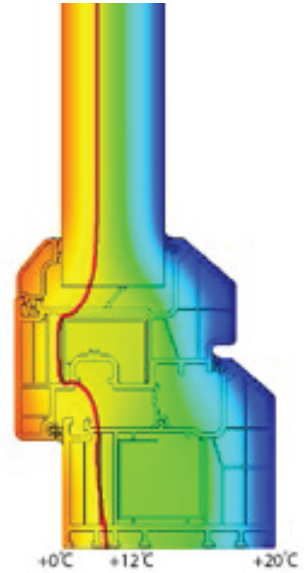

PENCERE TEKNOLOJİSİNDE DEVRİM

yeni

by winsa

Revotech

REVOLUTION IN WINDOW TECHNOLOGY

$U_w = 0,85^*$

SİSTEM 84 / 44

Türkiye'de 84 mm genişliğinde üretilen ilk PVC profil olan Revotech, sahip olduğu 7 odacıklı ve 3 contalı yapısıyla $U_w = 0,85 \text{ W / (m } \cdot \text{K)}$ gibi PVC sektöründe devrimsel bir ısı yalıtım değeri sağlamaktadır.