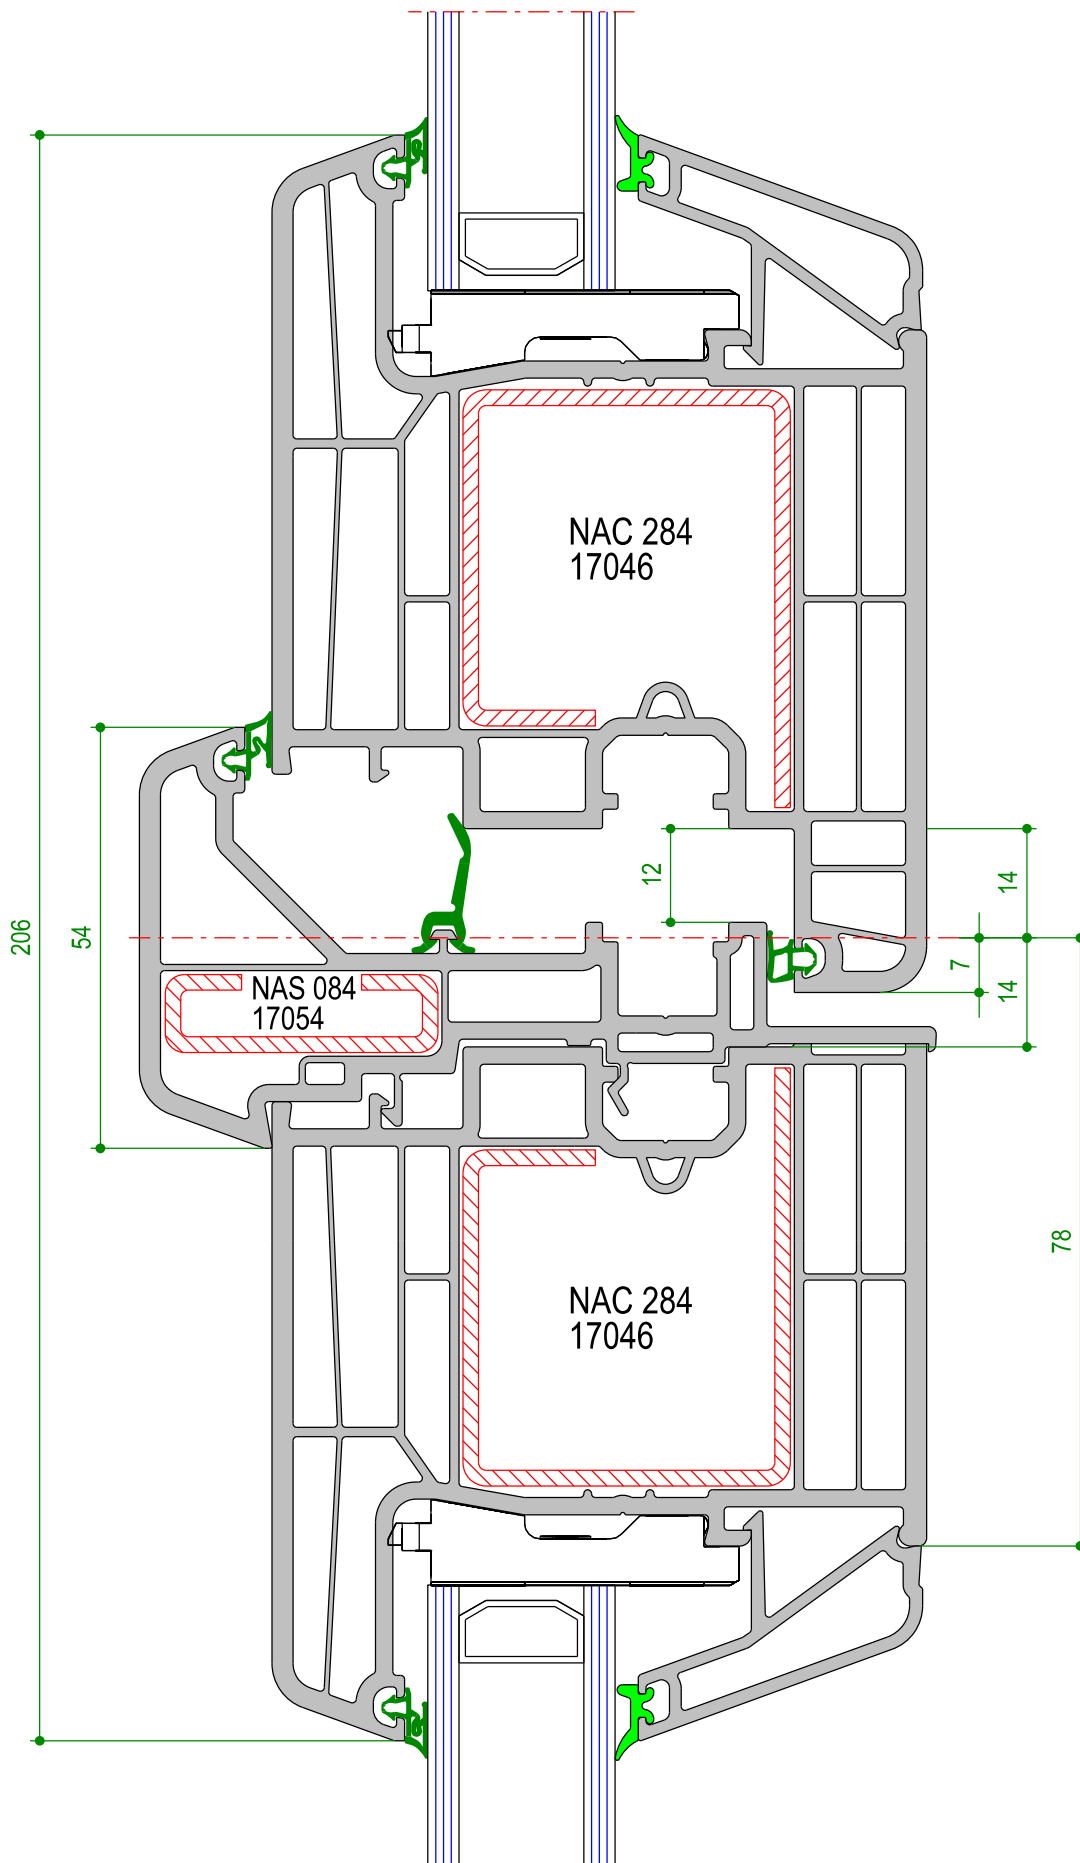

ZLE 284
17011

Flügel
vent frame
vantail
hoja
battente

SZLE 084
17026

Stulpflügelprofil
double casement
profil de battement
perfil para ventana
profili senza montante

G 730/D
14540

Glasleiste
glazing bead
parclose
junquilla
lardone profilato
del vetro