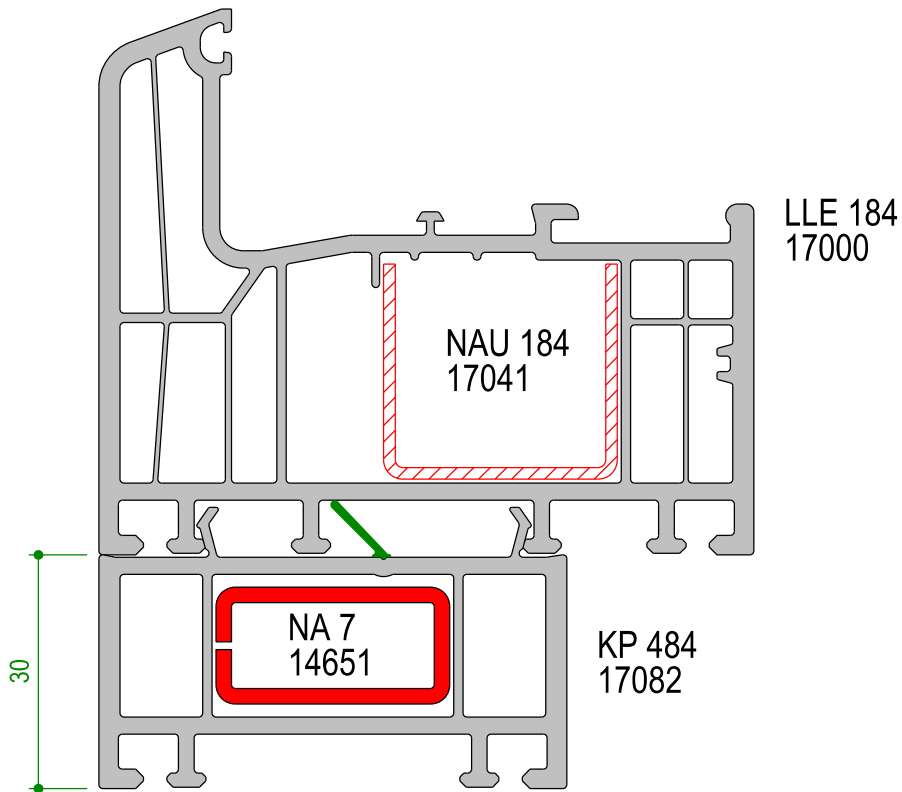

G 730/D
14540

Glasleiste
glazing bead
parclose
junquilla
lardone profilato del vetro

G 718/D
14535

Glasleiste
glazing bead
parclose
junquilla
lardone profilato del vetro

Elementverbindungen

connection of elements
liaison ventaux
conexión de elementos
raccordo di elementi

Elementverbindungen

connection of elements
liaison ventaux
conexión de elementos
raccordo di elementi

NAU 184 - 17041 $I_y = 0,97 \text{ cm}^4$

NA 30 - 14591 $I_x = 1,85 \text{ cm}^4$

Elementverbindungen

connection of elements
liaison ventaux
conexión de elementos
raccordo di elementi