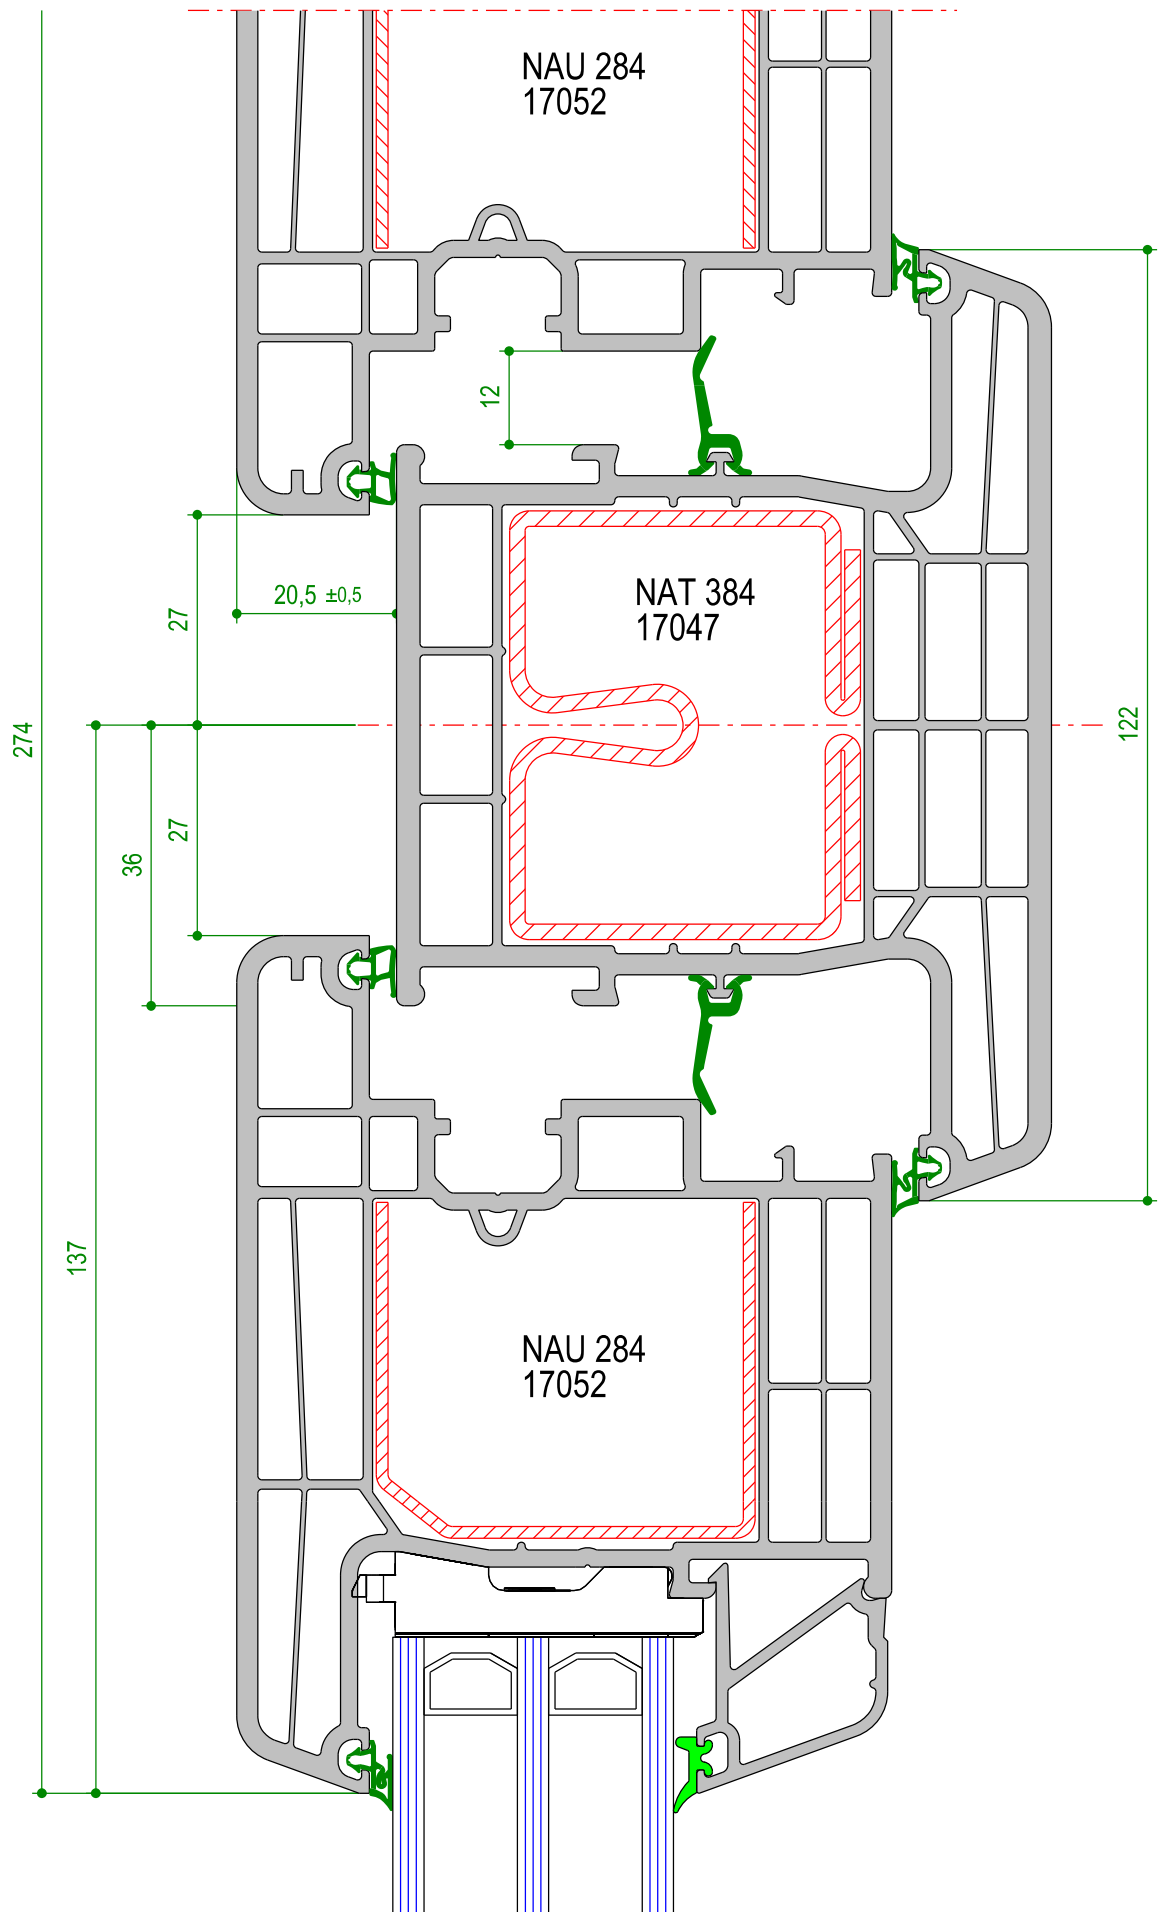

TSLE 284
17012

Flügel
vent frame
vantail
hoja
battente

TLE 384
17025

Pfosten
mullion
meneau
travesano
montante

G 730/D
14540

Glasleiste
glazing bead
parclose
junquilla
lardone profilato
del vetro

TSLE 284
17012