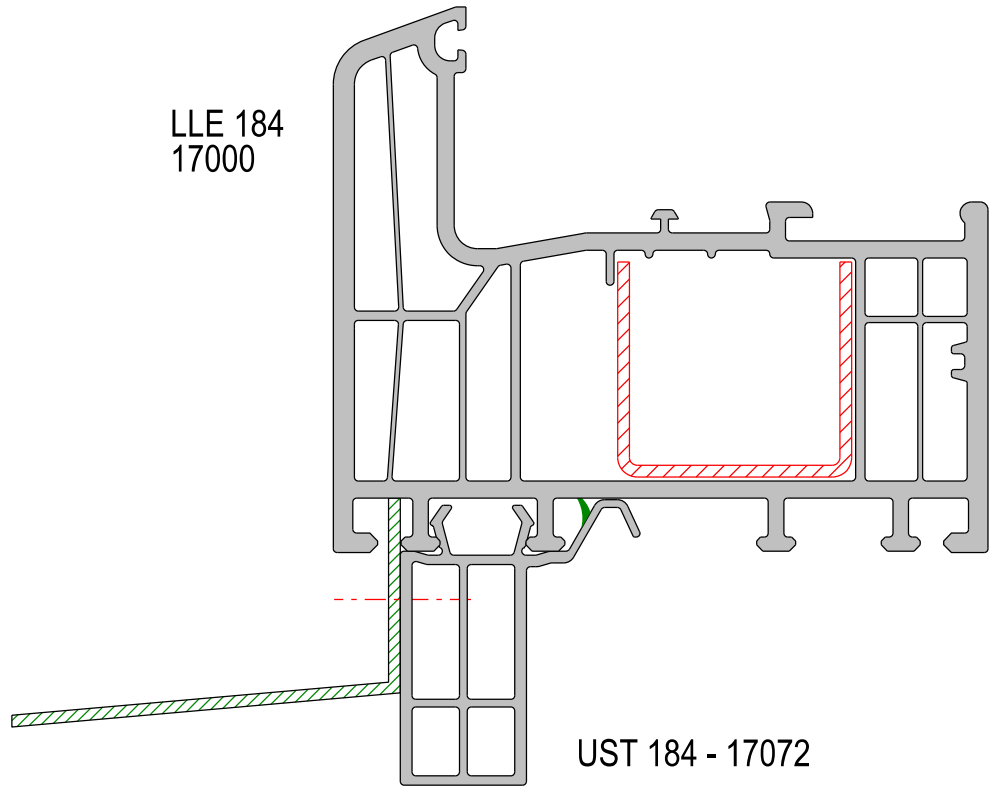

Elementverbindungen

Connection of elements
Liaison ventaux
conexión del elementos
raccordo di elementi