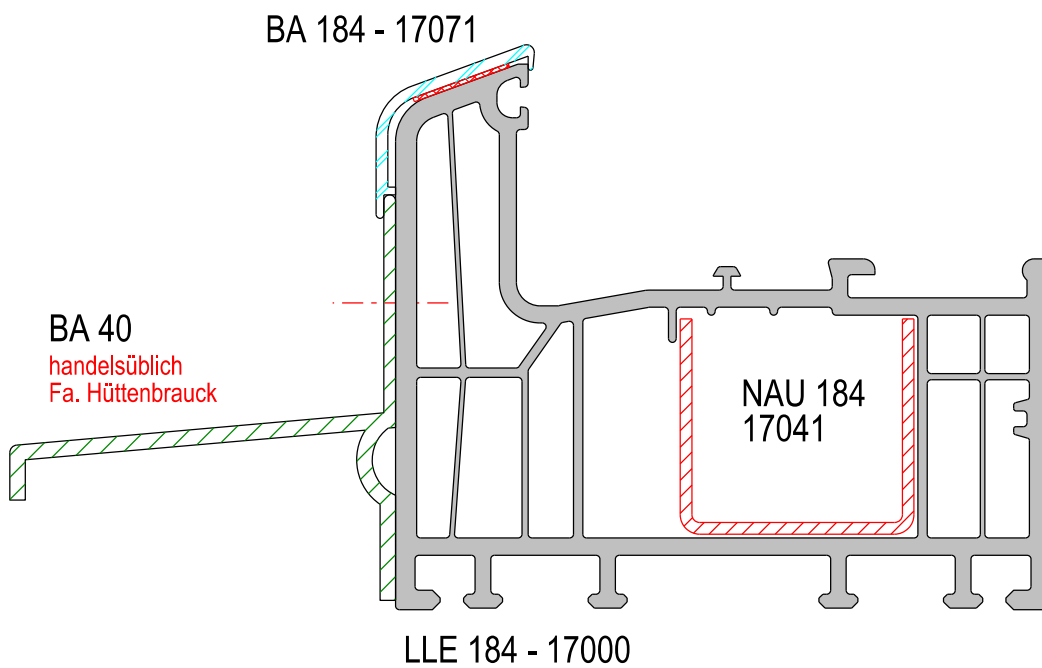

Elementverbindungen

connection of elements
liaison ventaux
conexión de elementos
raccordo di elementi

NAU 184 - 17041 $I_y = 0,97 \text{ cm}^4$

NA 30 - 14591 $I_x = 1,85 \text{ cm}^4$

Elementverbindungen

connection of elements
liaison ventaux
conexión de elementos
raccordo di elementi

LLE 184 - 17000

EVLE 184 - 17081

LLE 184 - 17000

NAU 184 - 17041

$I_y = 0,97 \text{ cm}^4$

3223

$I_x = 10,29 \text{ cm}^4$

Elementverbindungen

Connection of elements
Liaison ventaux
conexión del elementos
raccordo di elementi

Elementverbindungen

connection of elements
liaison ventaux
conexión de elementos
raccordo di elementi

TSLE 284
17012

Flügel
vent frame
vantail
hoja
battente