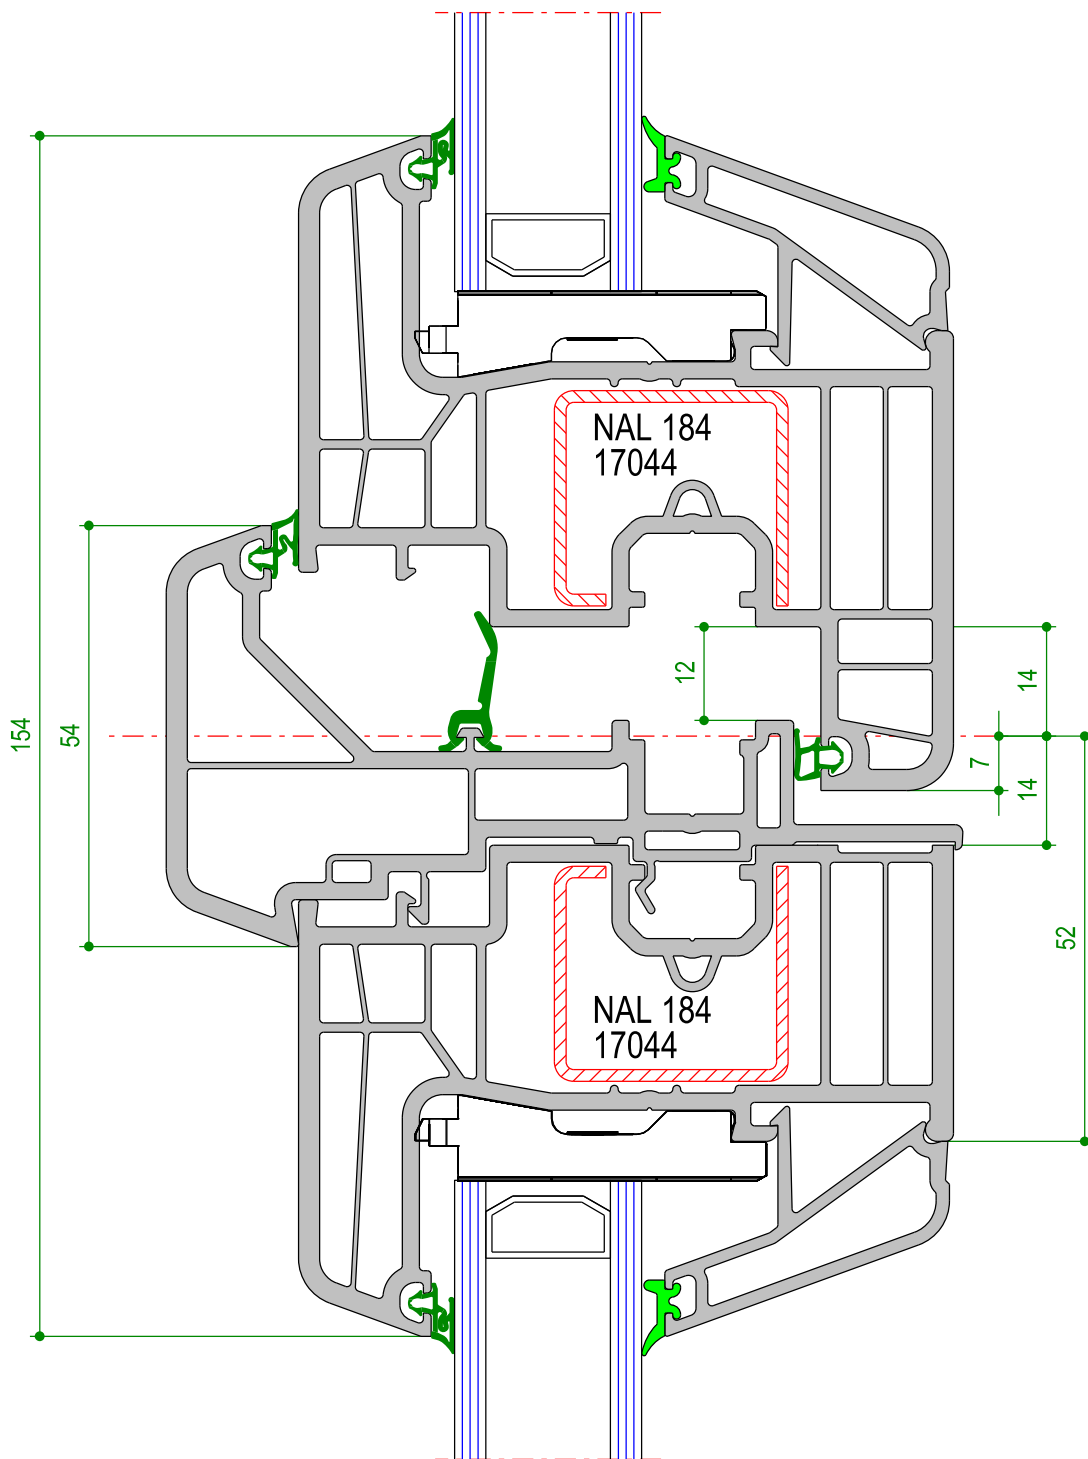

ZLE 184
17010

Flügel
vent frame
vantai
hoja
battente

SZLE 084
17026

Stulpflügelprofil
double casement
profile de battement
perfil para ventana
profili senza montante

G 730/D
14540

Glasleiste
glazing bead
parclose
junquilla
lardone profilato
del vetro