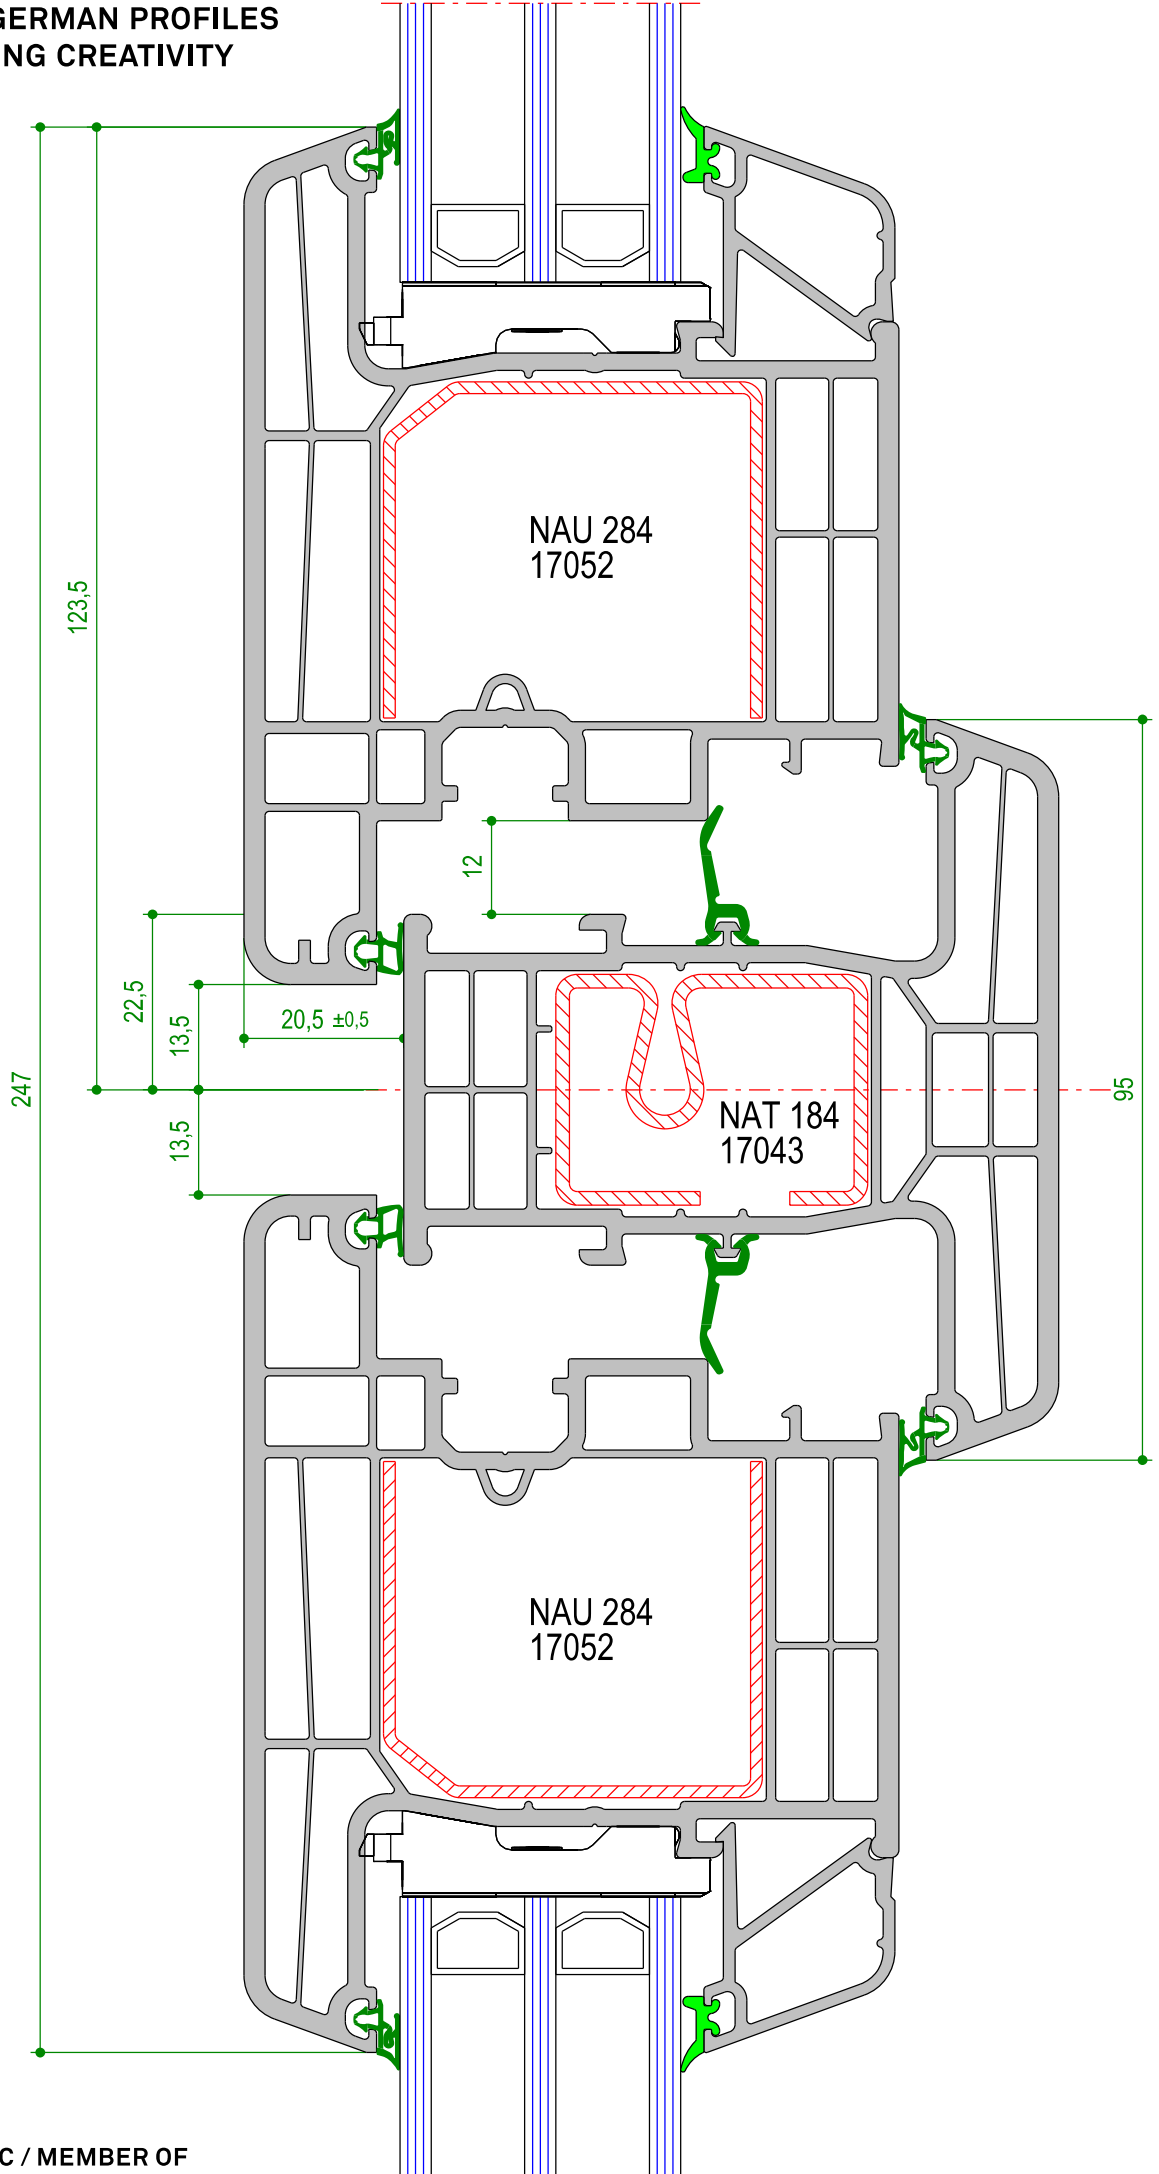

**INOUTIC / GERMAN PROFILES
INGENEERING CREATIVITY**

**TSLE 284
17012**

Flügel
vent frame
vantail
hoja
battente

**TLE 184
17020**

Pfosten
mullion
meneau
travesano
montante

**G 730/D
14540**

Glasleiste
glazing bead
parclose
junquilla
lardone profilato
del vetro