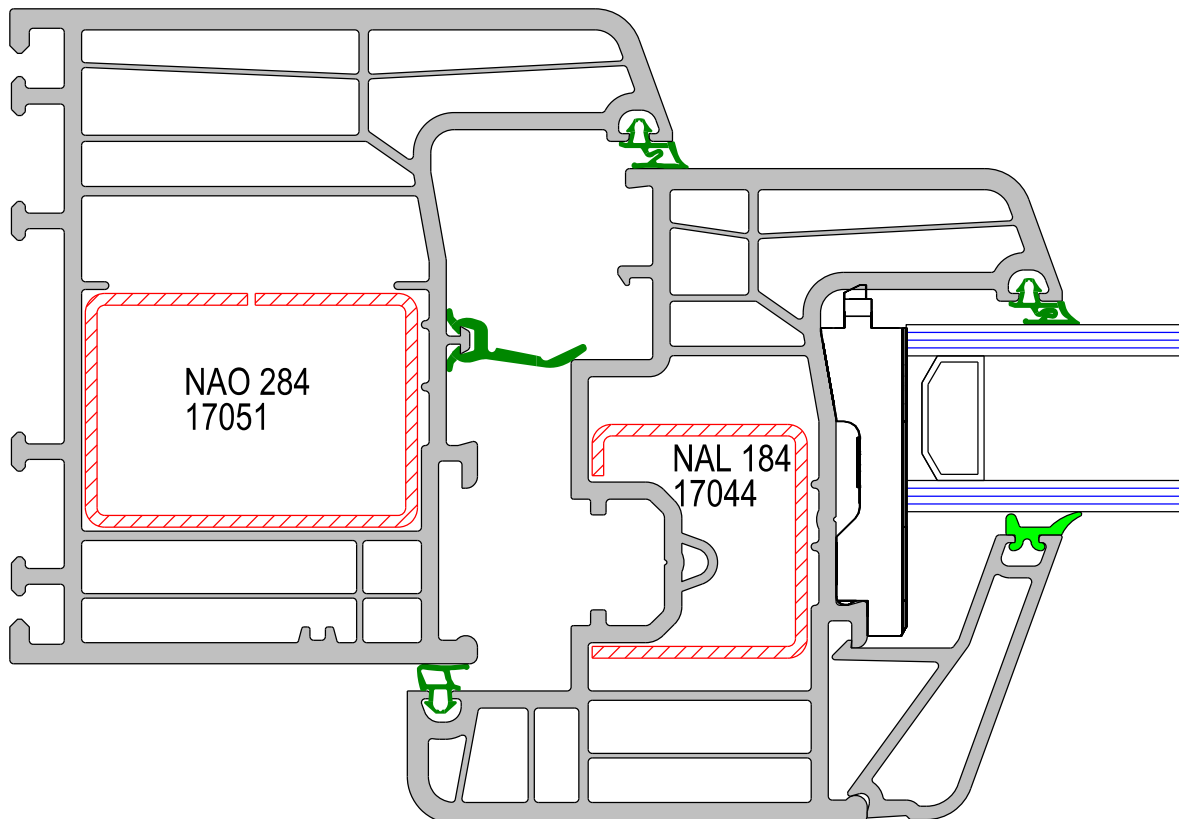

**LLE 284
17001**

Rahmen
frame
dormant
marco
chiassile

**ZLE 184
17010**

Flügel
vent frame
vantail
hoja
battente

**G 730/D
14540**

Glasleiste
glazing bead
parclose
junquilla
lardone profilato
del vetro

**G 718/D
14535**