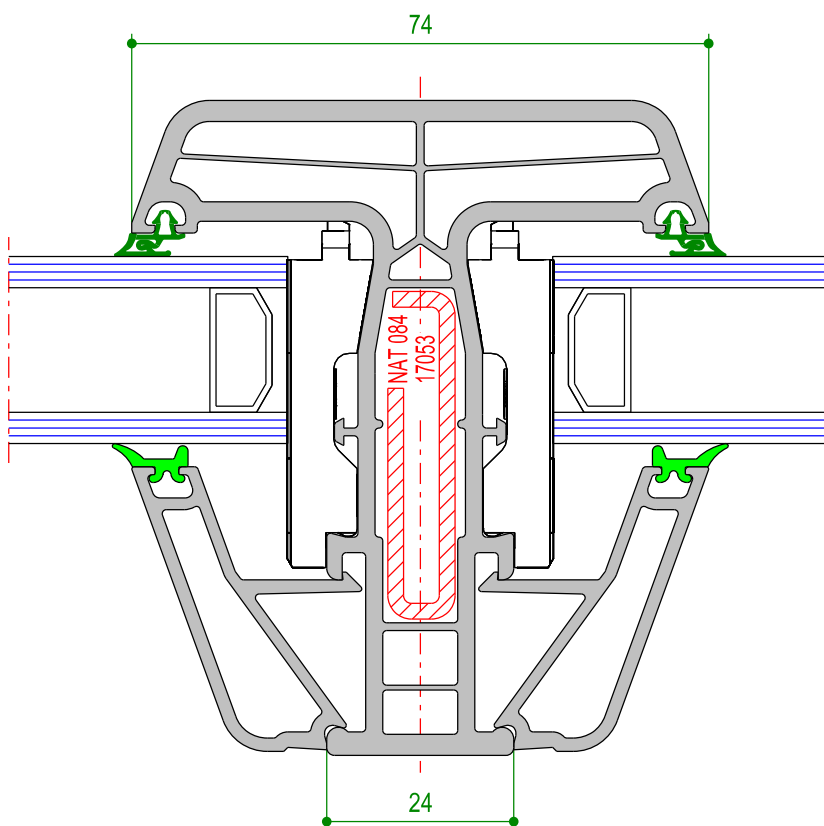

G 718/D
14535

Glasleiste
glazing bead
parclose
junquilla
lardone profilato del vetro