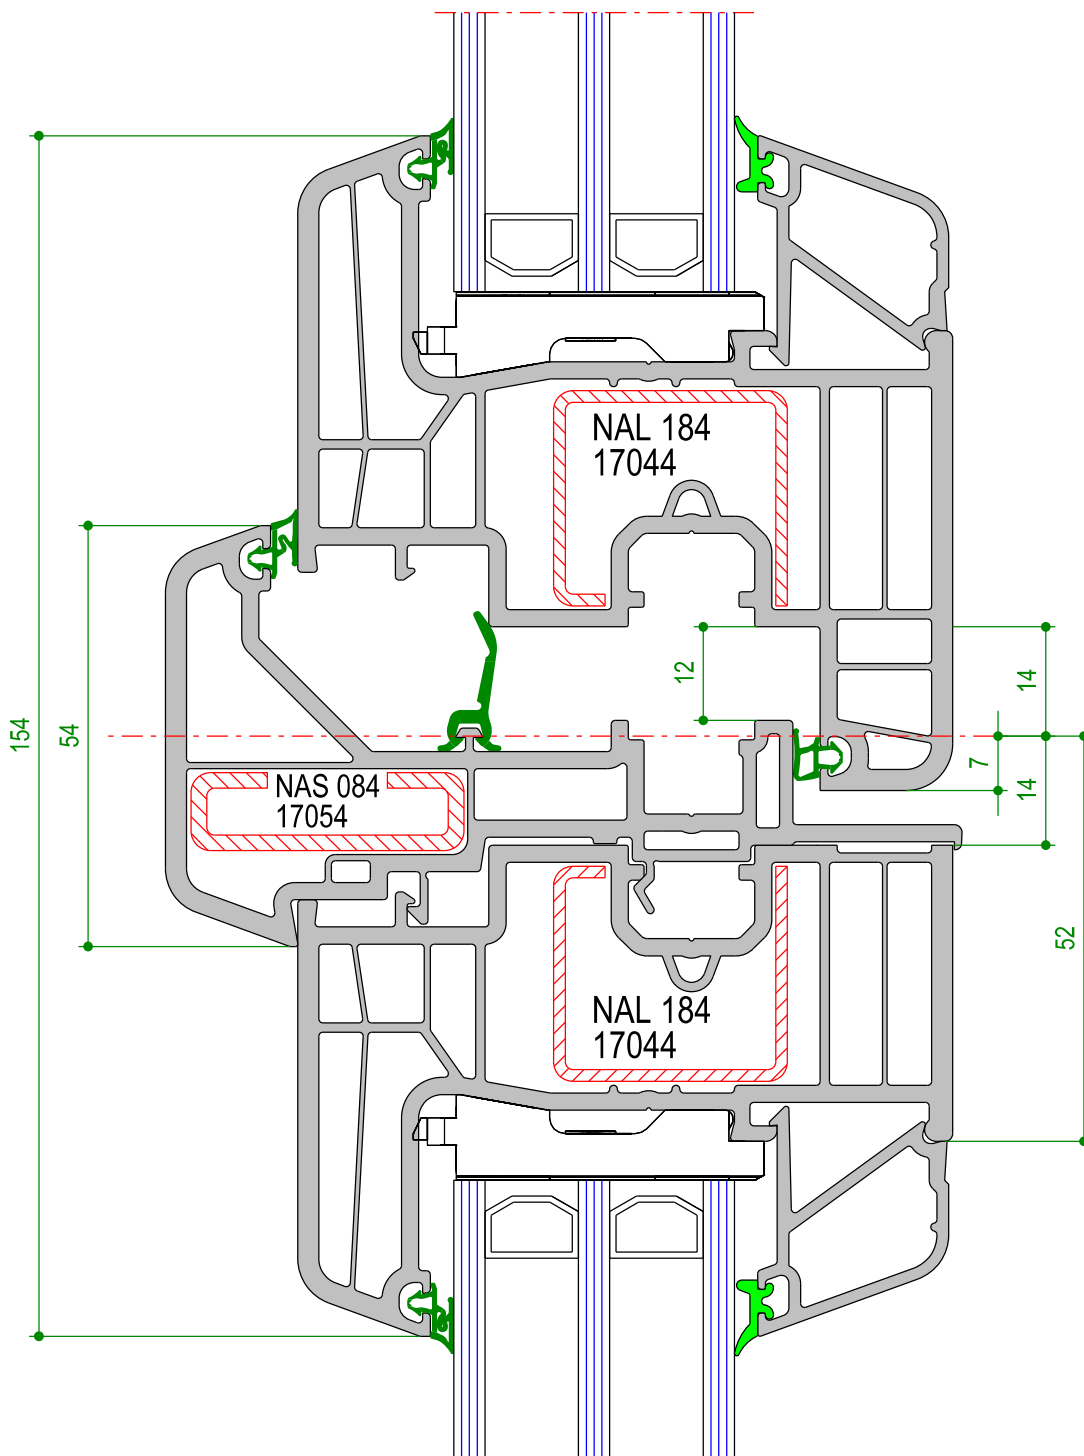

Glasleiste
 glazing bead
 parciose
 junquilla
 lardone profilato
 del vetro

LLE 284
17001

Rahmen
frame
dormant
marco
chiassile

TSLE 284
17012

Flügel
vent frame
vantail
hoja
battente

G 718/D
14535

Glasleiste
glazing bead
pardlose
junquilla
lardone profilato
del vetro