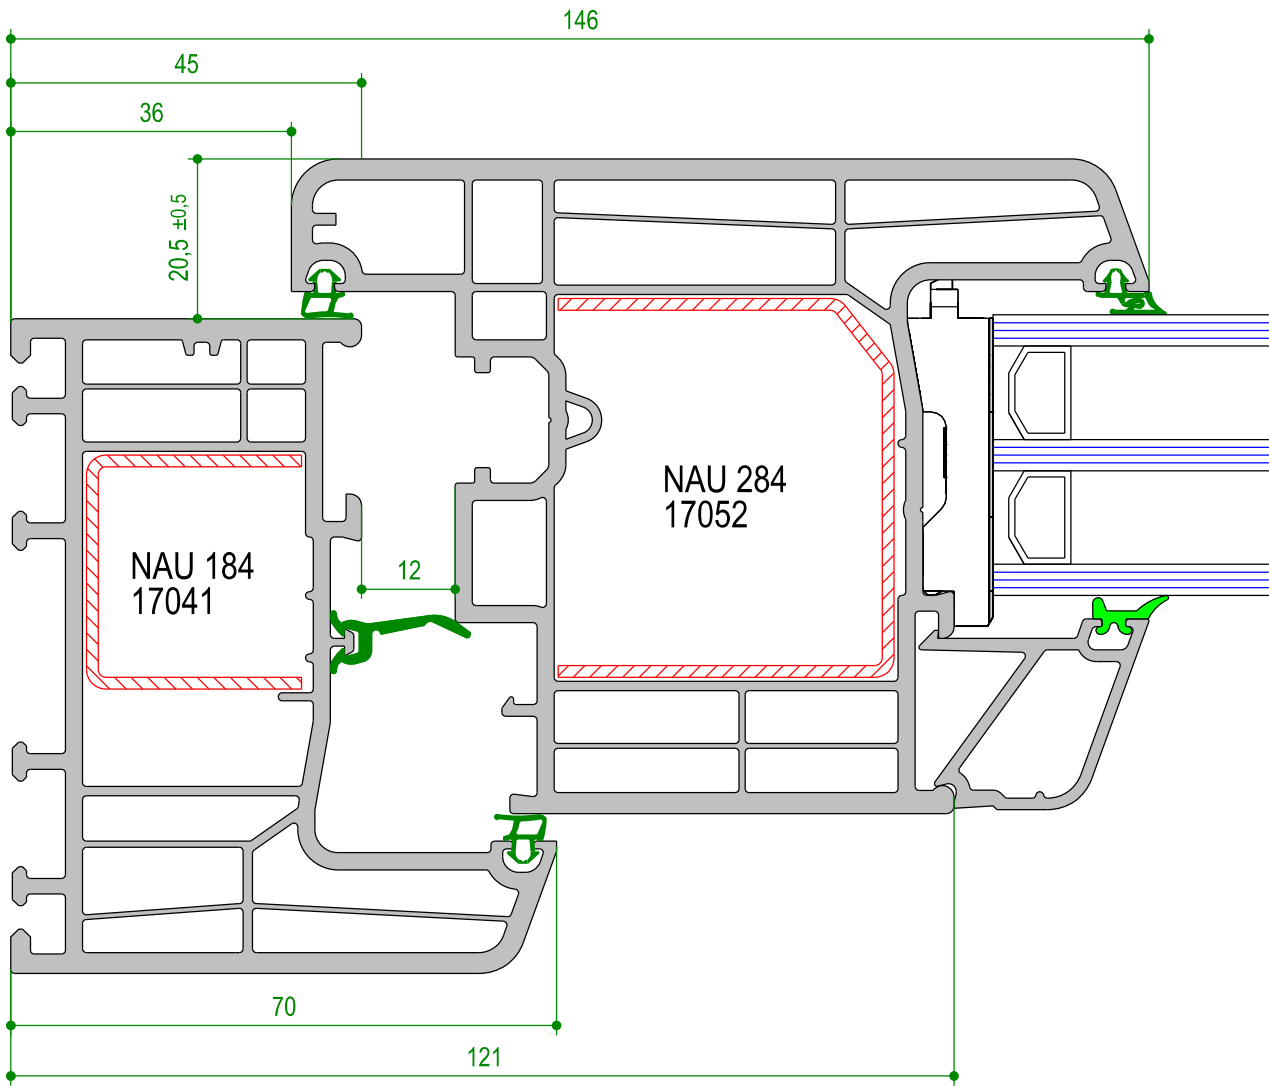

LLE 184
17000

Rahmen
frame
dormant
marco
chiassile

TSLE 284
17012

Flügel
vent frame
vantail
hoja
battente

G 730/D
14540

Glasleiste
glazing bead
parclose
junquilla
lardone profilato
del vetro