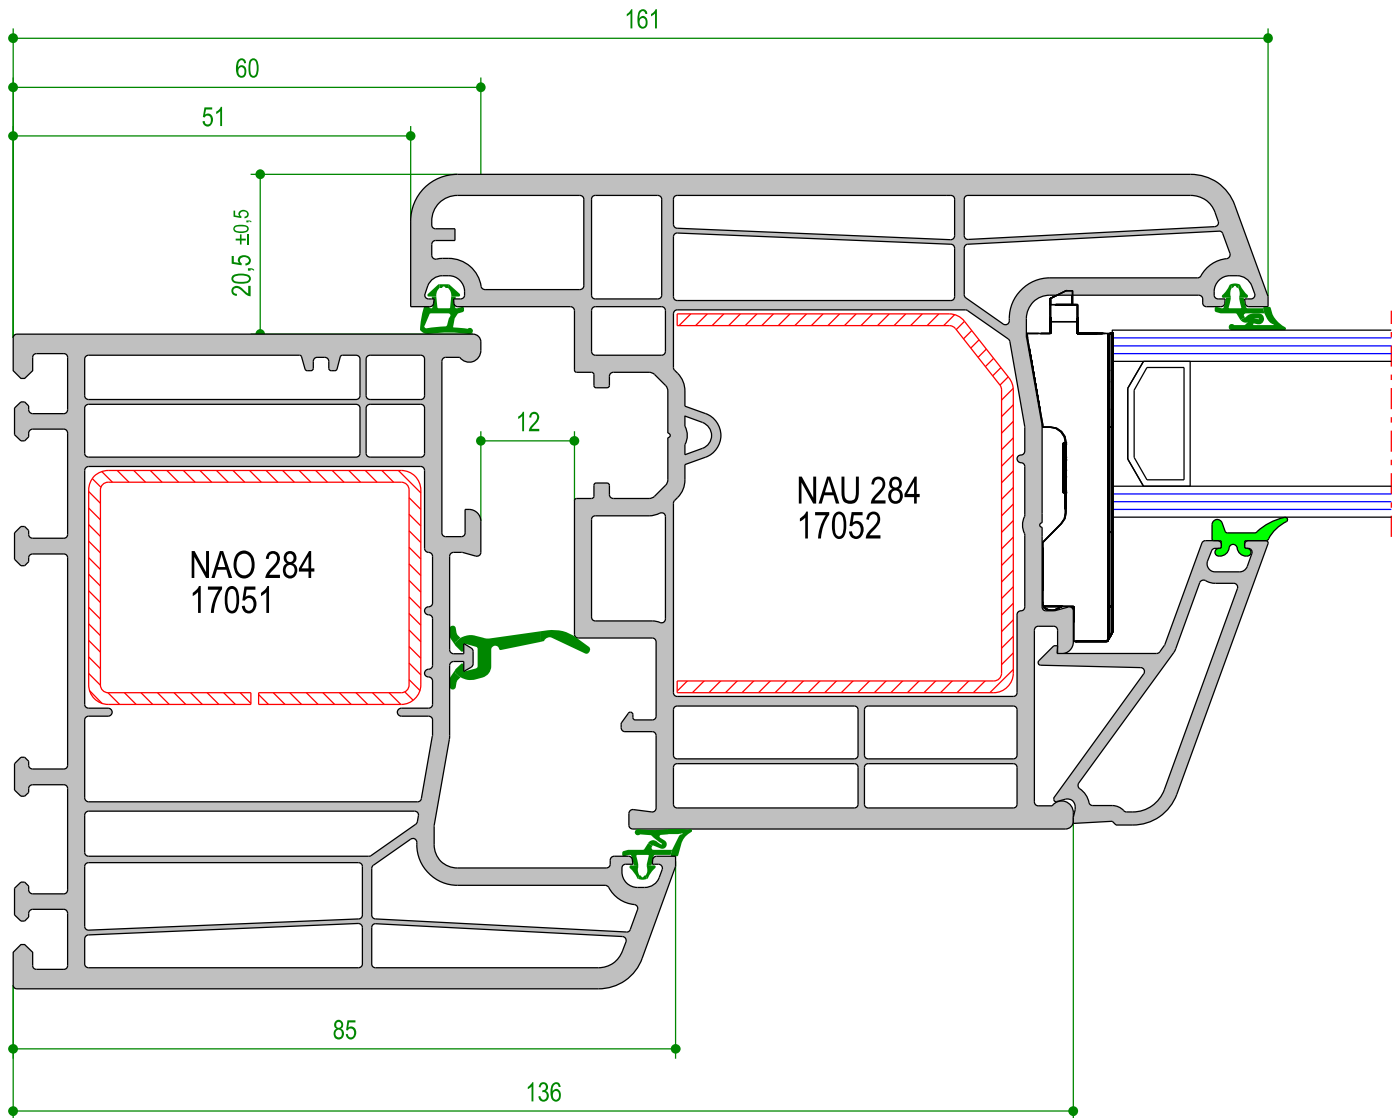

LLE 284
17001

Rahmen
frame
dormant
marco
chiassile

TSLE 284
17012

Flügel
vent frame
vantail
hoja
battente

G 718/D
14535

Glasleiste
glazing bead
pardlose
junquilla
lardone profilato
del vetro