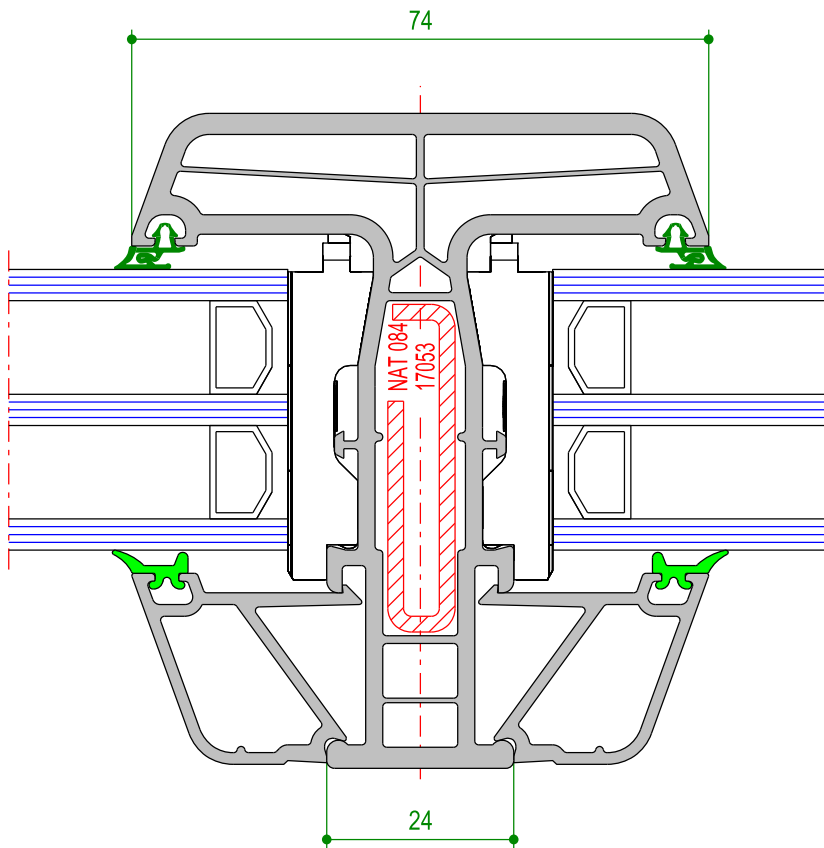

TLE 084
17019

Pfosten
mullion
meneau
travesano
montante

G 730/D
14540

Glasleiste
glazing bead
parclose
junquilla
lardone profilato del vetro