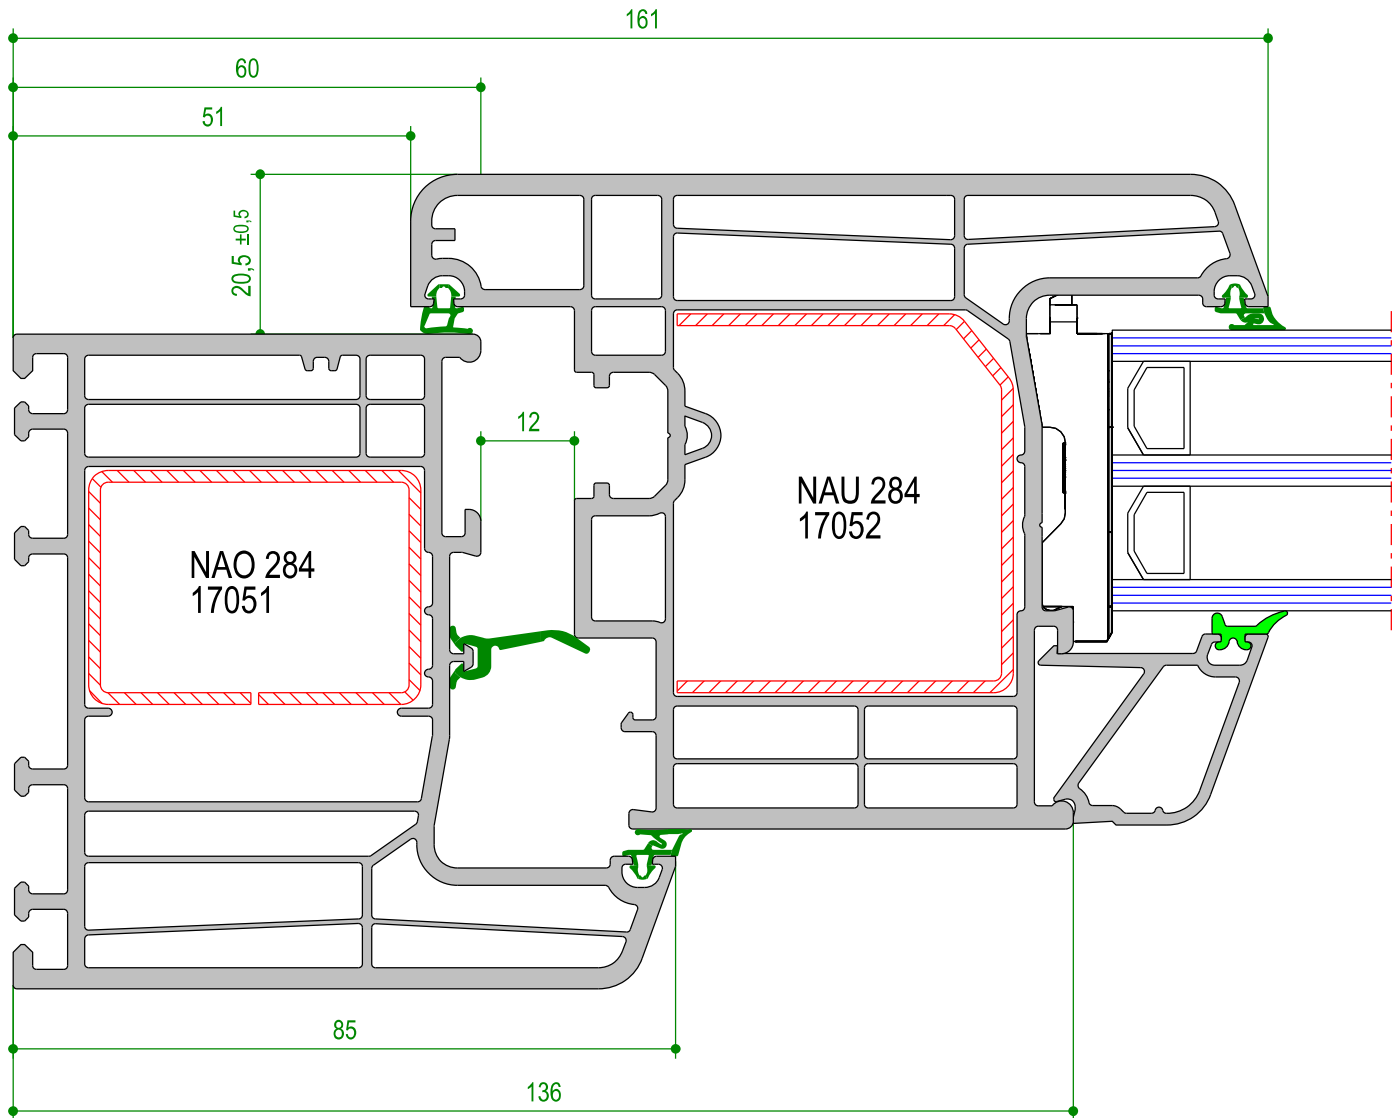

LLE 284
17001

Rahmen
frame
dormant
marco
chiassile

TSLE 284
17012

Flügel
vent frame
vantail
hoja
battente

G 730/D
14540

Glasleiste
glazing bead
parciose
junquilla
lardone profilato
del vetro