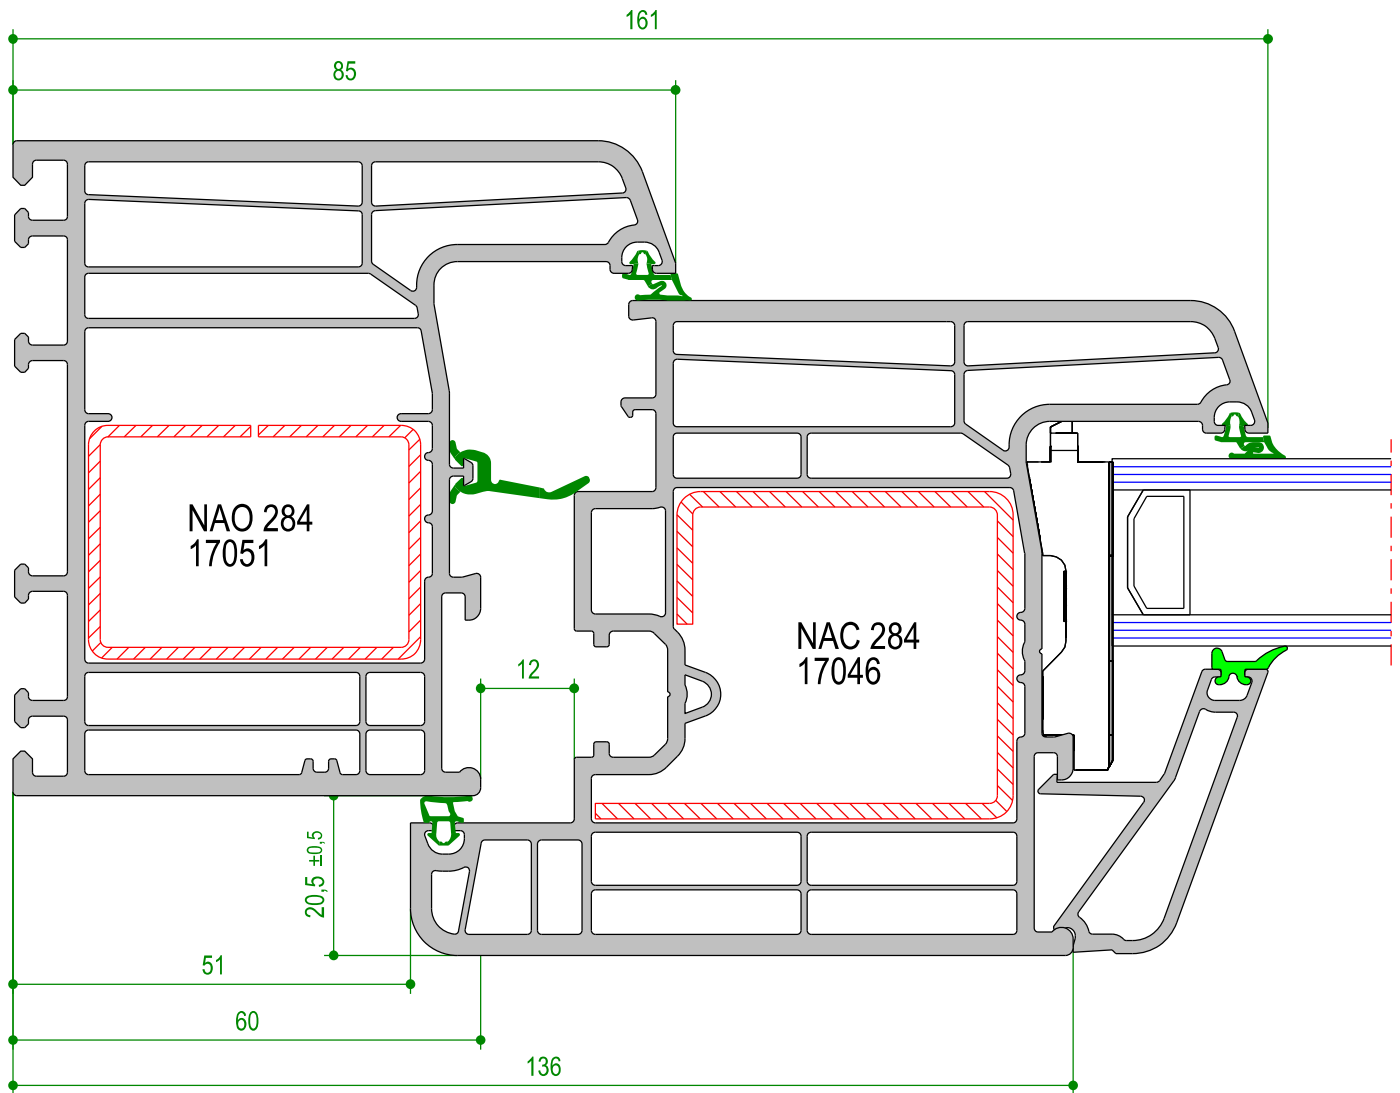

LLE 284
17001

Rahmen
frame
dormant
marco
chiassile

ZLE 284
17011

Flügel
vent frame
vantail
hoja
battente

G 718/D
14535

Glasleiste
glazing bead
parclose
junquilla
lardone profilato
del vetro