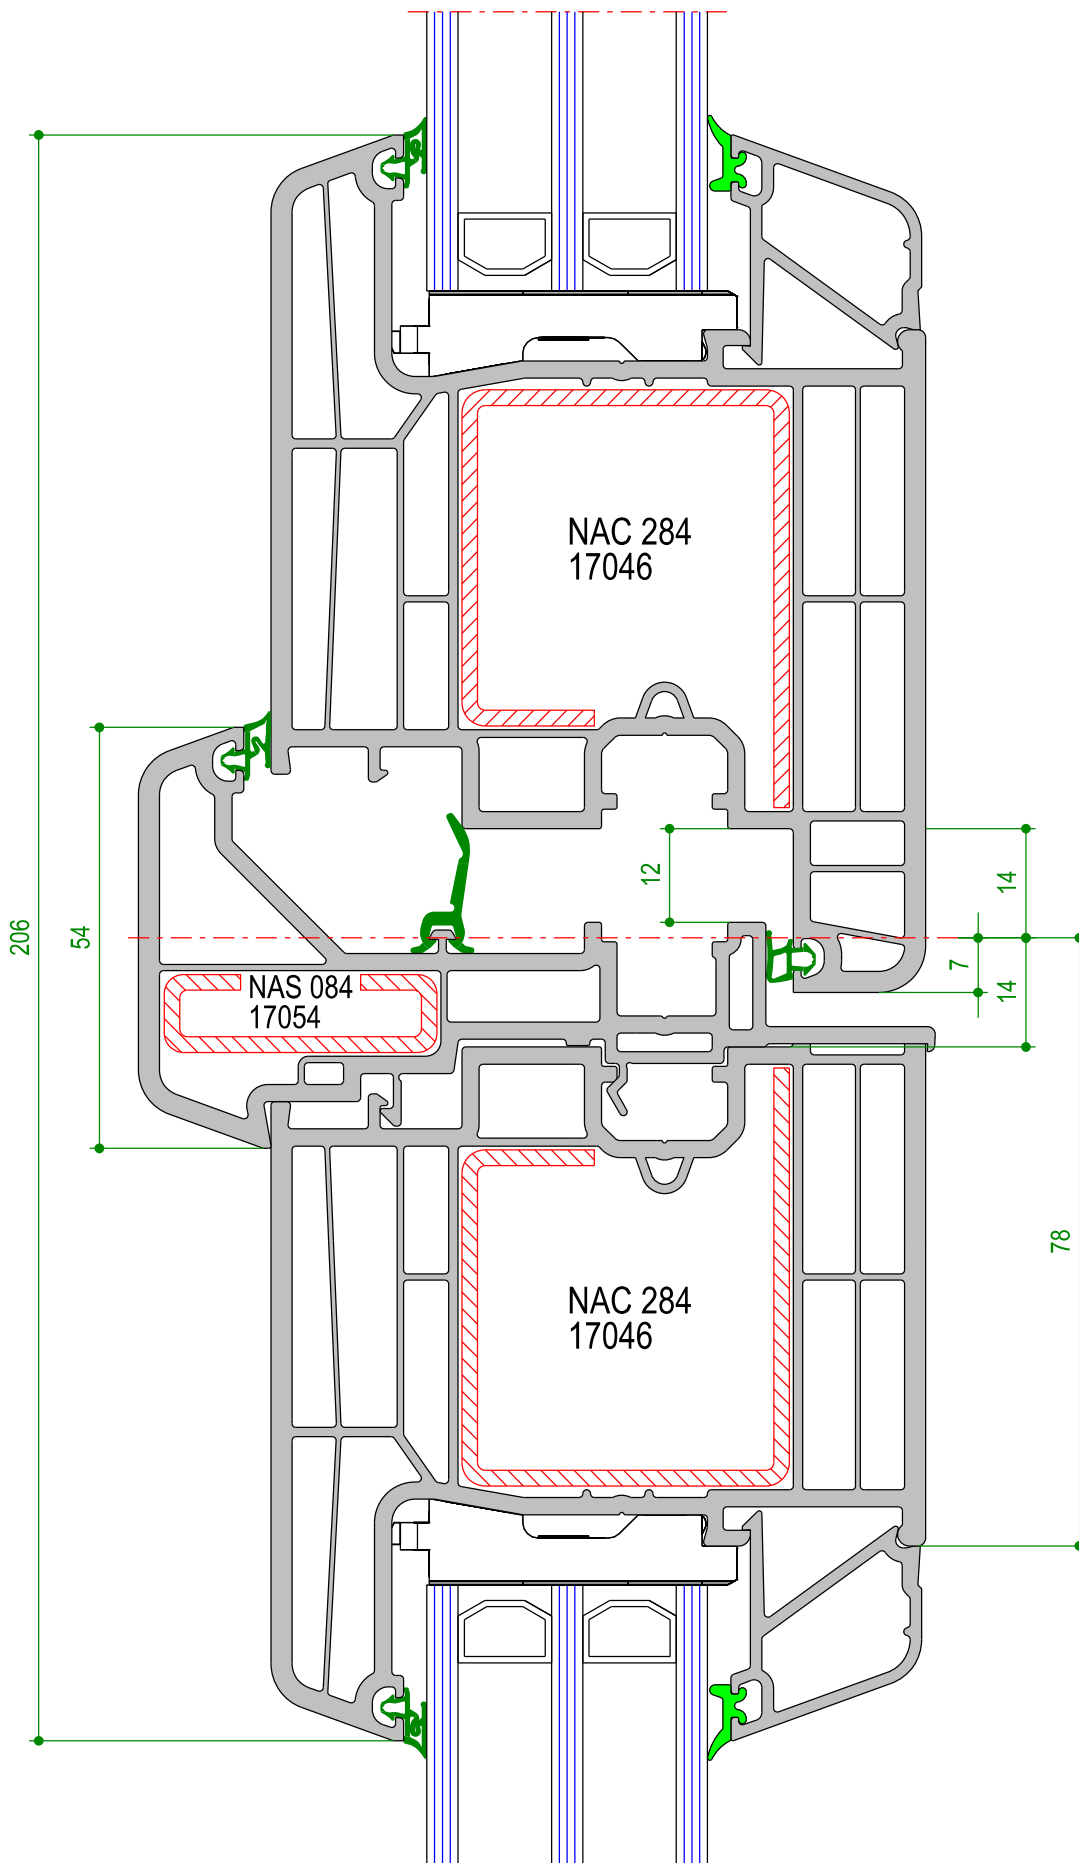

ZLE 184
17010

Flügel
vent frame
vantail
hoja
battente

SZLE 084
17026

Stulpflügelprofil
double casement
profil de battent
perfil para ventana
profili senza montante

G 718/D
14535

Glasleiste
glazing bead
parclose
junquilla
lardone profilato
del vetro