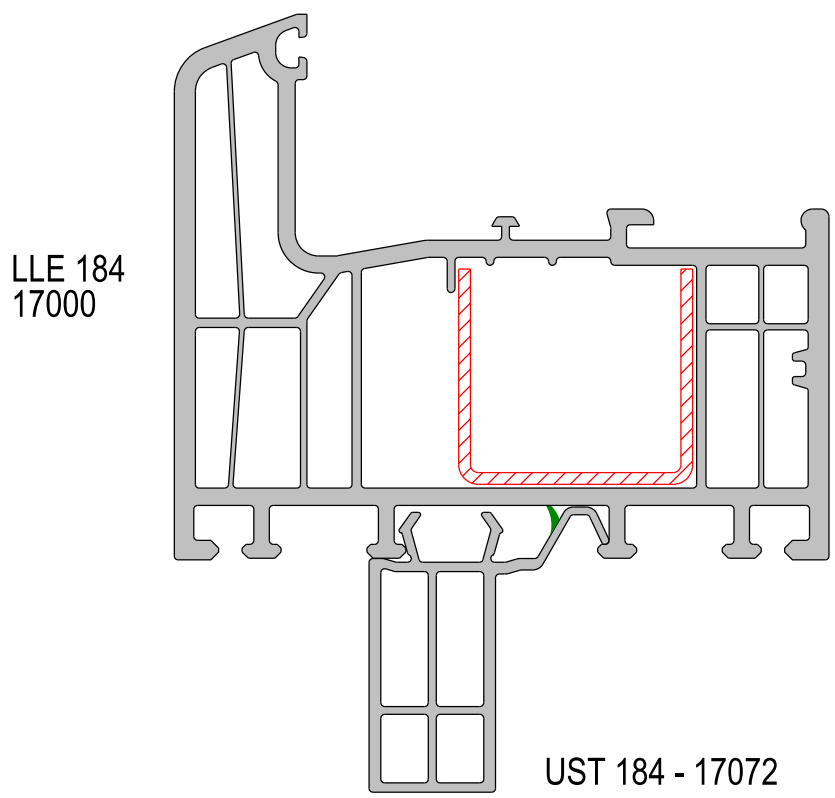

Elementverbindungen

Connection of elements
Liaison ventaux
conexión del elementos
raccordo di elementi