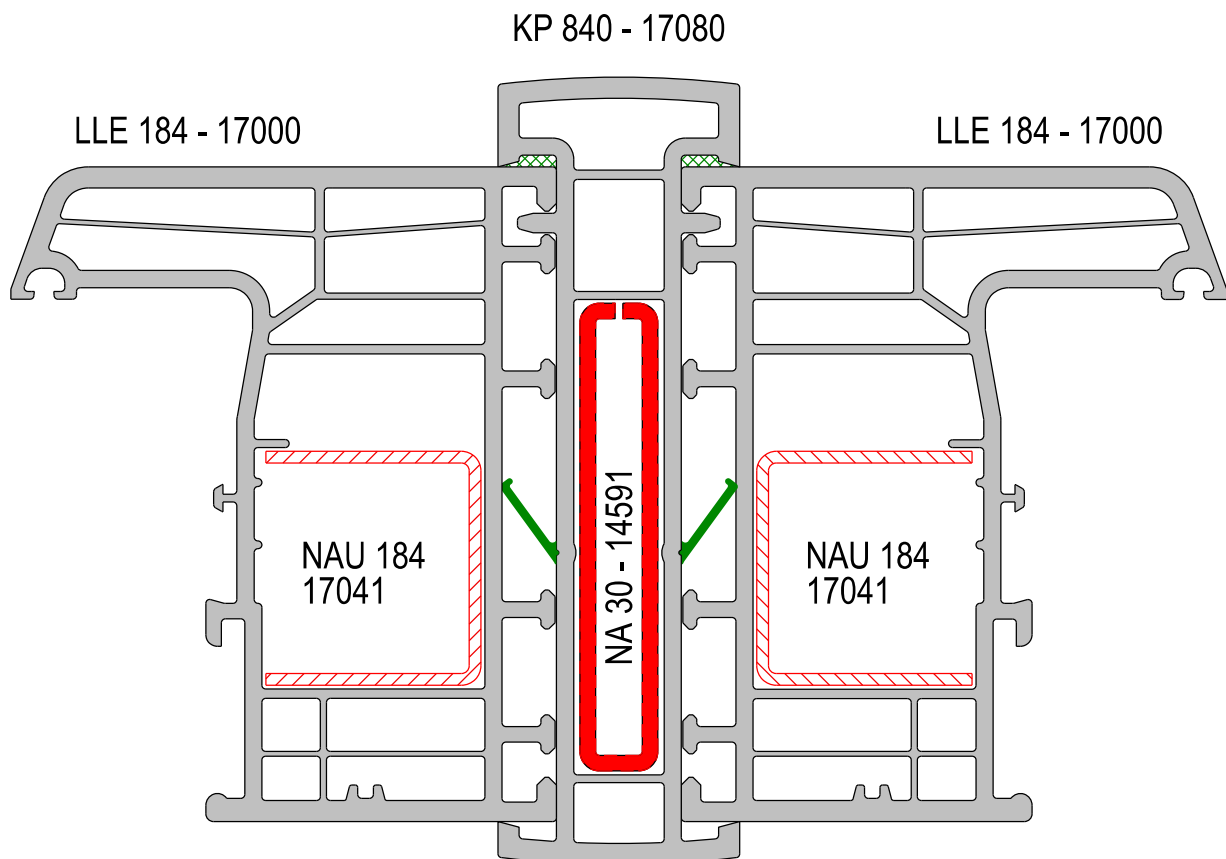

Elementverbindungen

connection of elements
liaison ventaux
conexión de elementos
raccordo di elementi

NAU 184 - 17041 $I_y = 0,97 \text{ cm}^4$

NA 30 - 14591 $I_x = 1,85 \text{ cm}^4$

Elementverbindungen

connection of elements
liaison ventaux
conexión de elementos
raccordo di elementi