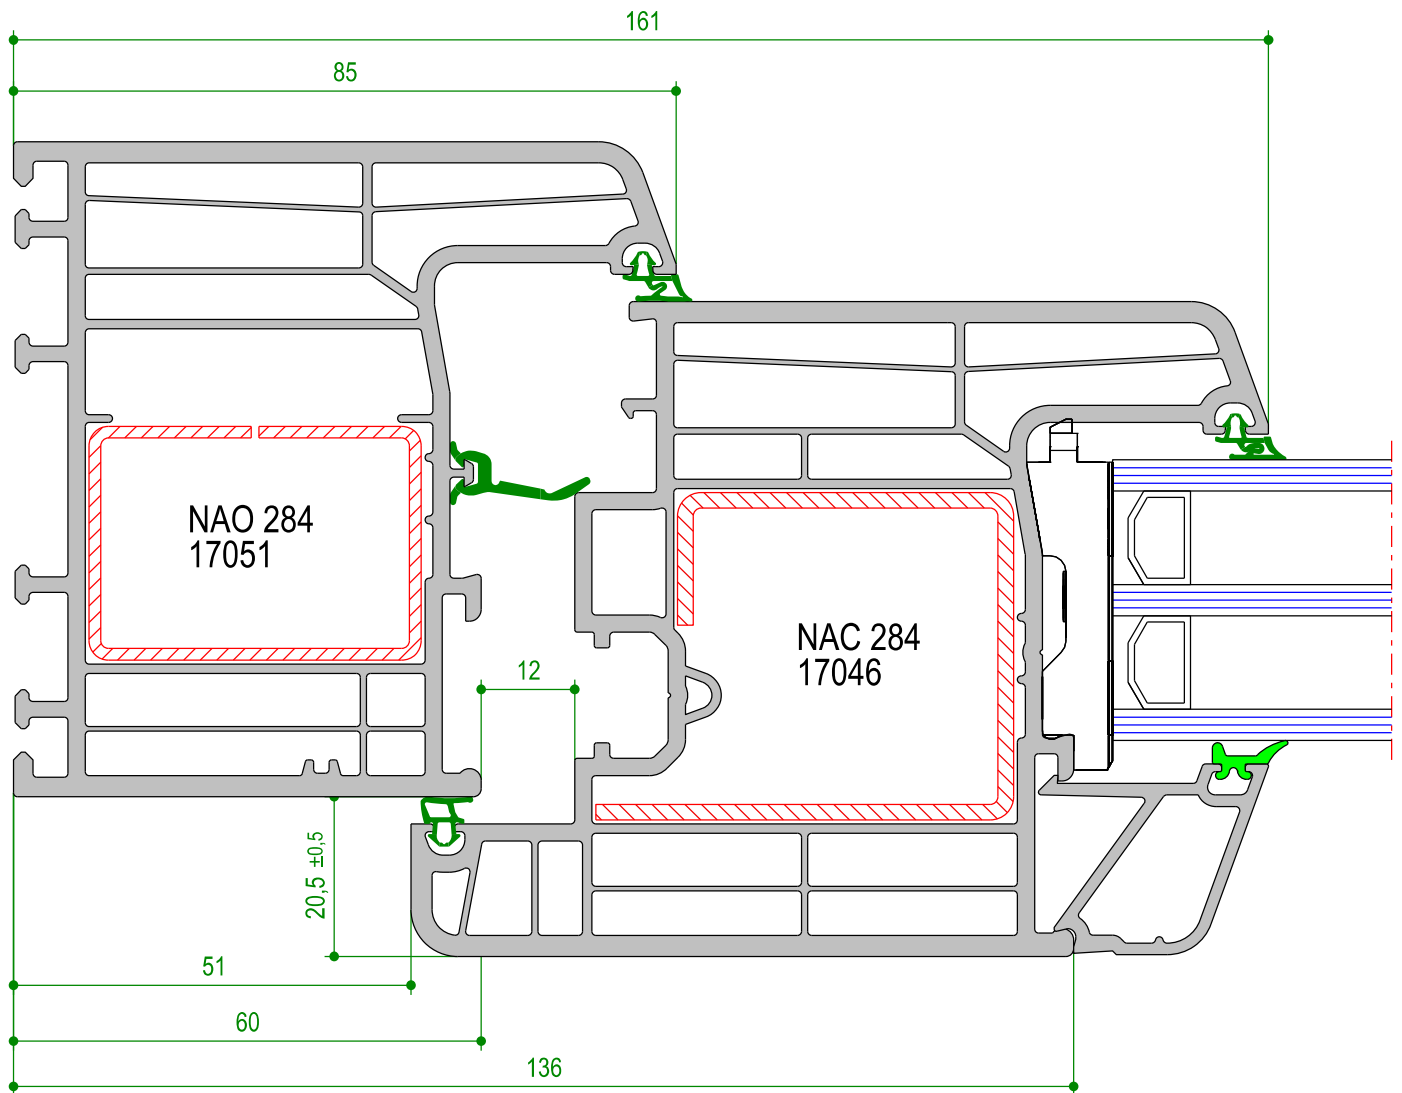

**INOUSIC / GERMAN PROFILES
ENGINEERING CREATIVITY**

**LLE 284
17001**

Rahmen
frame
dormant
marco
chiassile

**ZLE 284
17011**

Flügel
vent frame
vantail
hoja
battente

**G 730/D
14540**

Glasleiste
glazing bead
parclose
junquilla
lardone profilato
del vetro