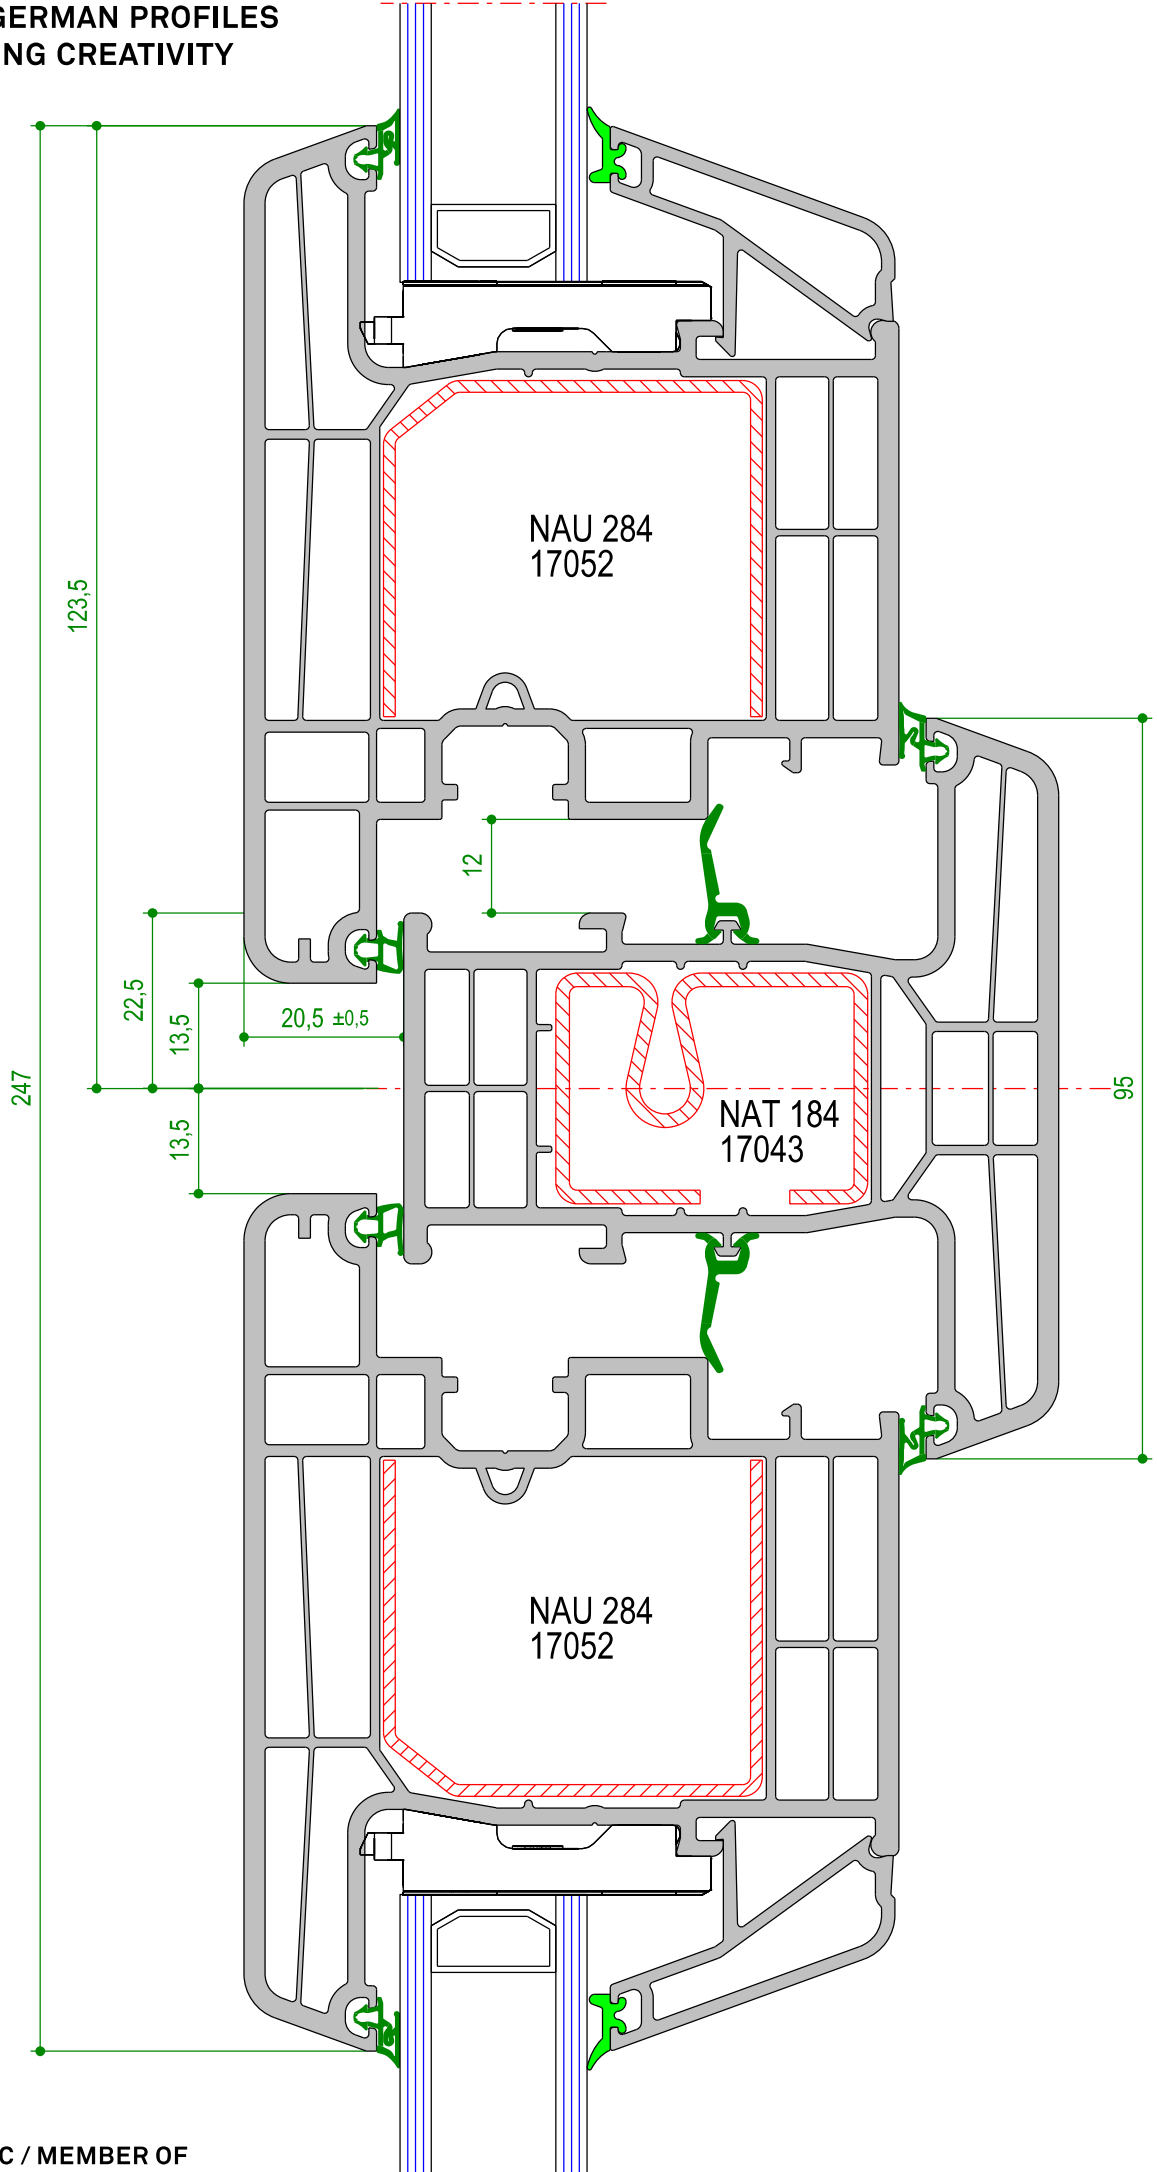

TSLE 284
17012

Flügel
vent frame
vantail
hoja
battente

TLE 184
17020

Pfosten
mullion
meneau
travesano
montante

G 718/D
14535

Glisleiste
glazing bead
parclose
junquilla
lardone profilato
del vetro