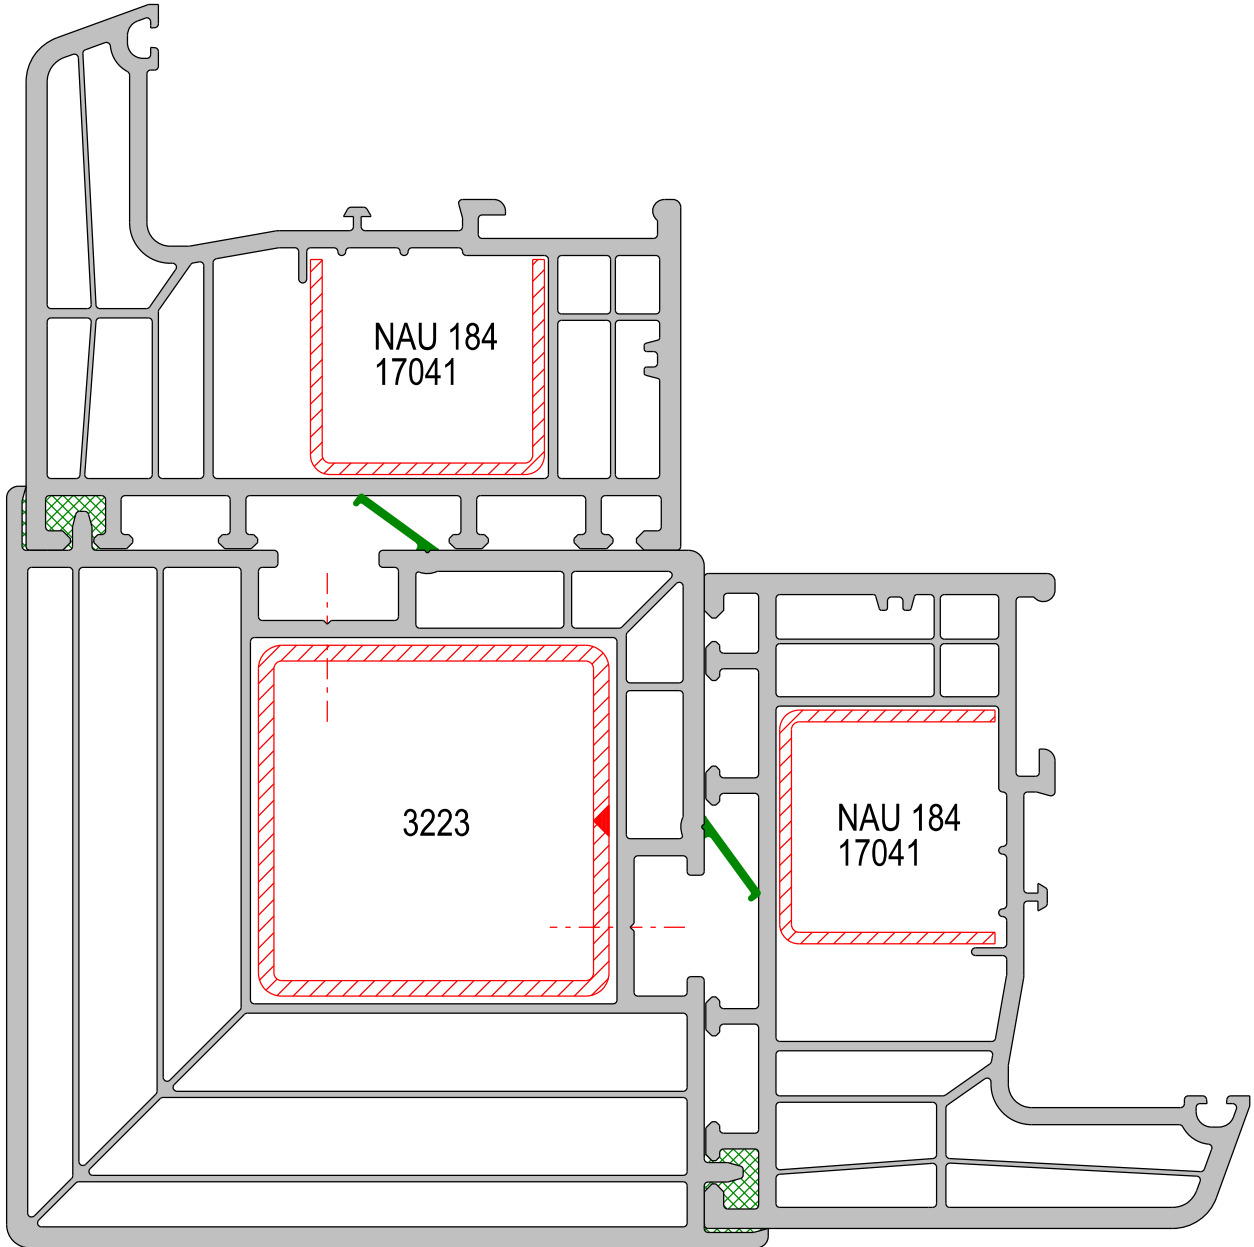

Elementverbindungen

connection of elements
liaison ventaux
conexión de elementos
raccordo di elementi

LLE 184 - 17000

EVLE 184 - 17081

LLE 184 - 17000

NAU 184 - 17041

$I_y = 0,97 \text{ cm}^4$

3223

$I_x = 10,29 \text{ cm}^4$