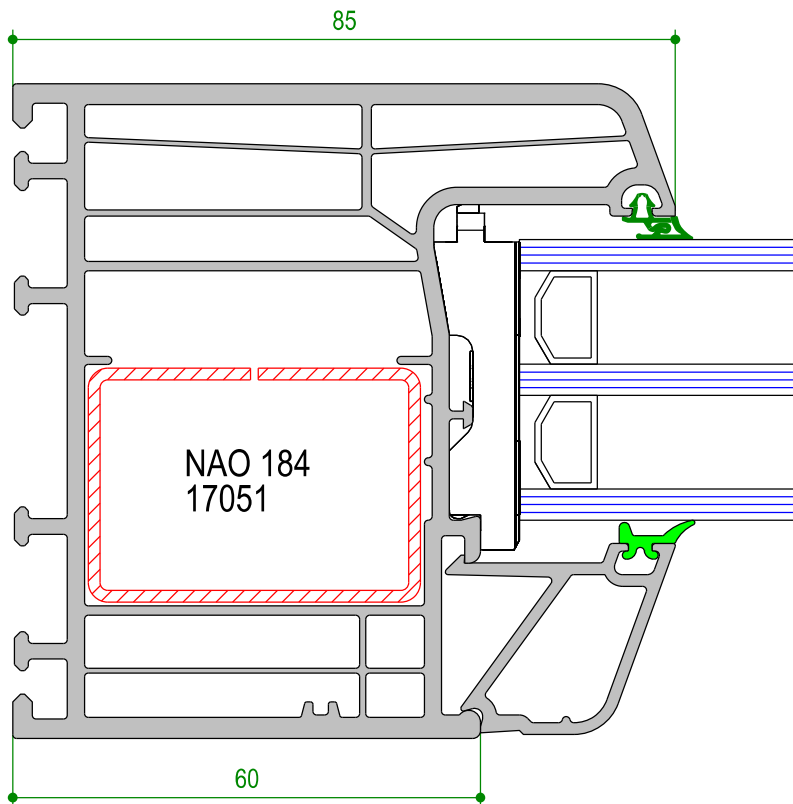

LLE 284
17001

Rahmen
frame
dormant
marco
chiassile

G 730/D
14540

Glasleiste
glazing bead
parclose
junquilla
lardone profilato del vetro