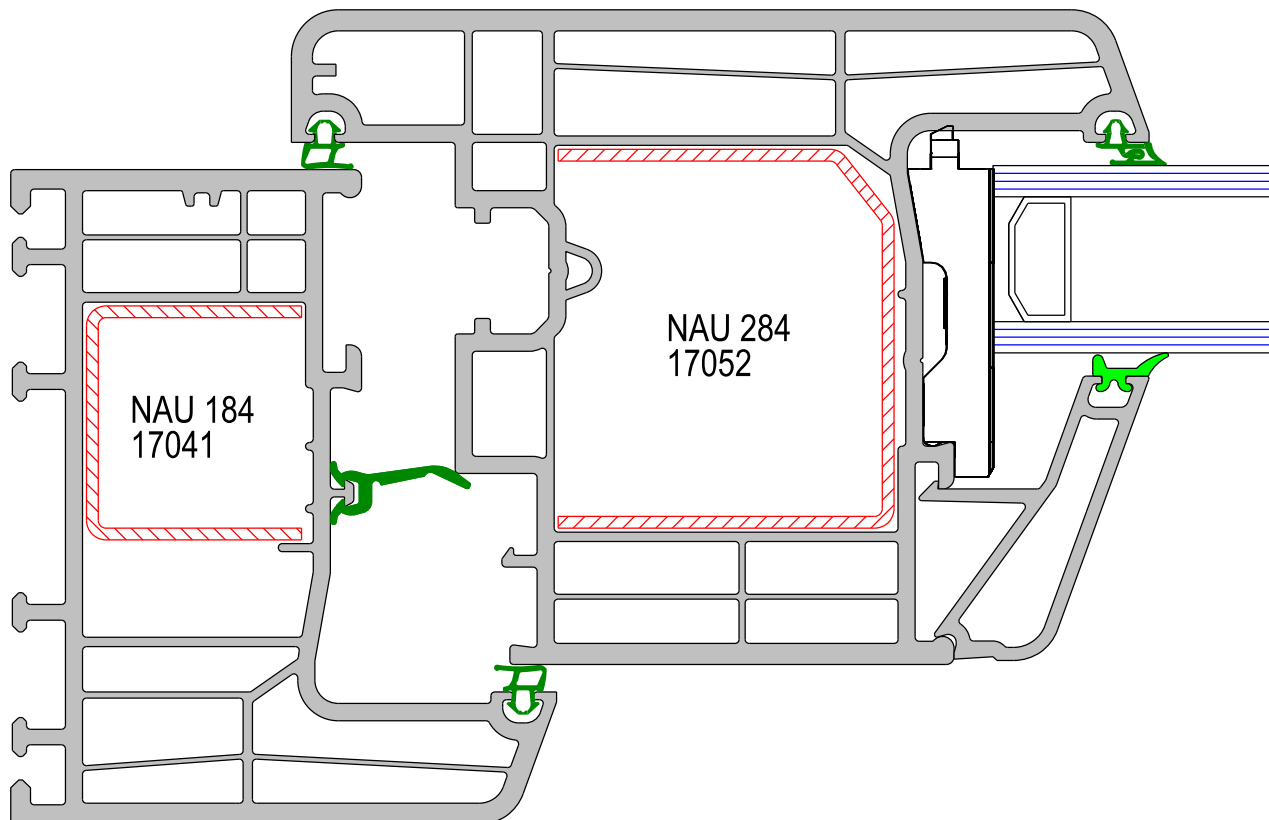

Glasleiste
 glazing bead
 parclose
 junquilla
 lardone profilato
 del vetro

LLE 184
17000

Rahmen
frame
dormant
marco
chiassile

TSLE 284
17012

Flügel
vent frame
vantail
hoja
battente

G 730/D
14540

Glasleiste
glazing bead
parclose
junquilla
lardone profilato
del vetro