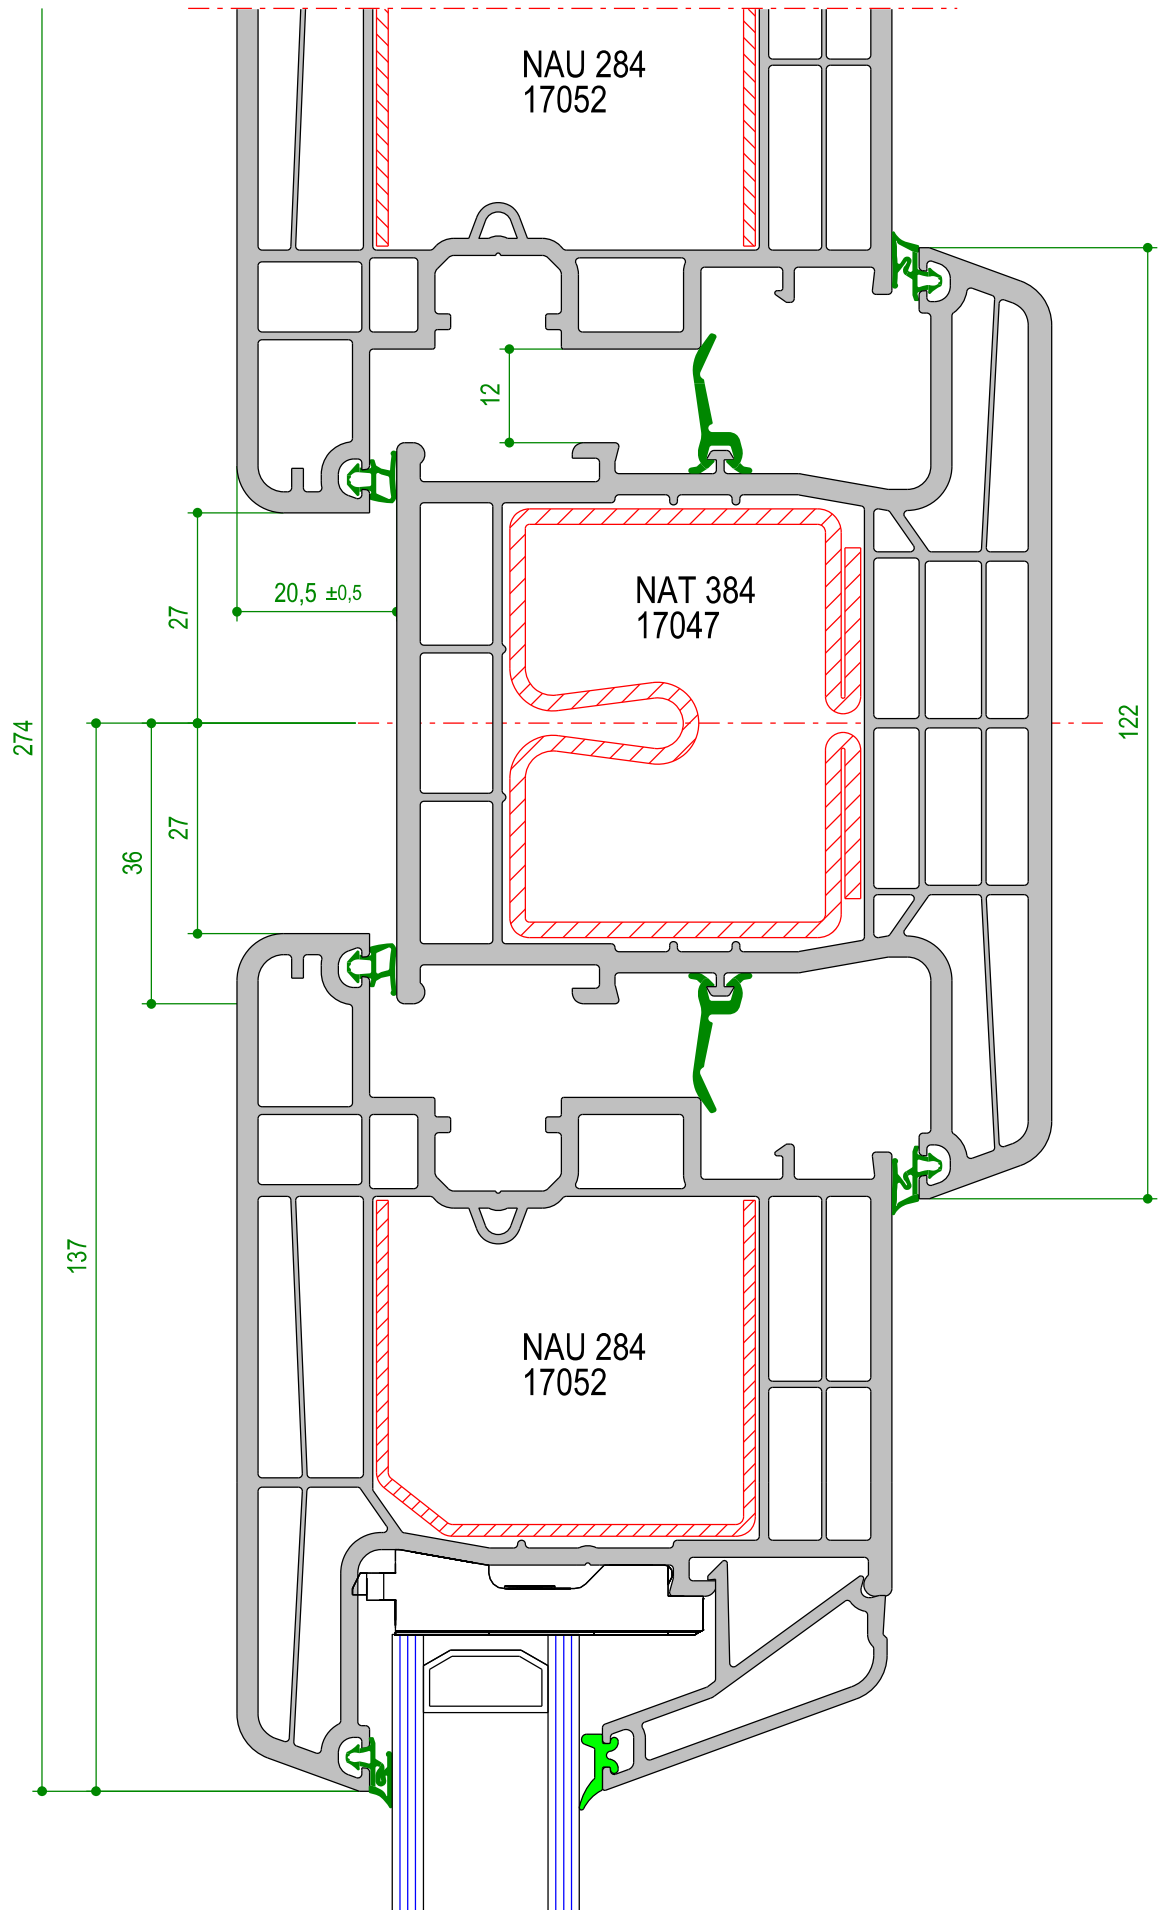

TSLE 284
17012

Flügel
vent frame
vantail
hoja
battente

TLE 384
17025

Pfosten
mullion
meneau
travesano
montante

G 718/D
14535

Glasleiste
glazing bead
parclose
junquilla
lardone profilato
del vetro