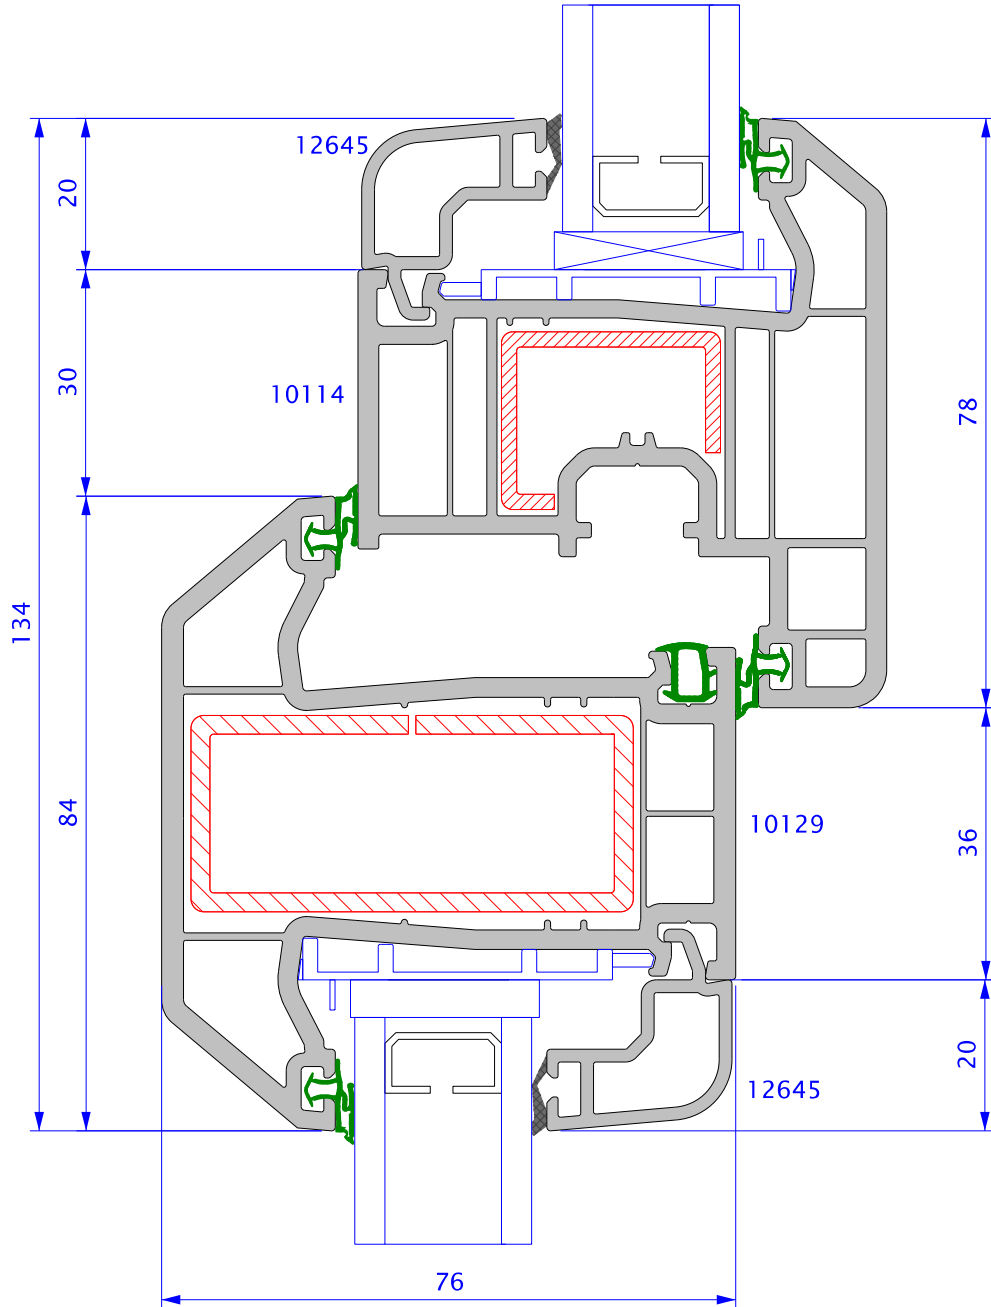

Y ↑ 11459
Ix : 1.37 cm⁴
ly : 0.53 cm⁴
X →

Y ↑ 11453
Ix : 1.66 cm⁴
ly : 0.64 cm⁴
X →

Y ↑ 11454
Ix : 2.10 cm⁴
ly : 0.83 cm⁴
X →

10123
DORADO GOLD ORTAKAYIT

10128
DORADO GOLD STATİK T 3 ODA10129
DORADO GOLD STATİK T 2 ODA

11034
AÇILI KÖŞE DÖNÜŞ 76 mm11035
KÖŞE DÖNÜŞ BORU 76 mm

10123

10130

10103

12063 40

10130

10103

12064