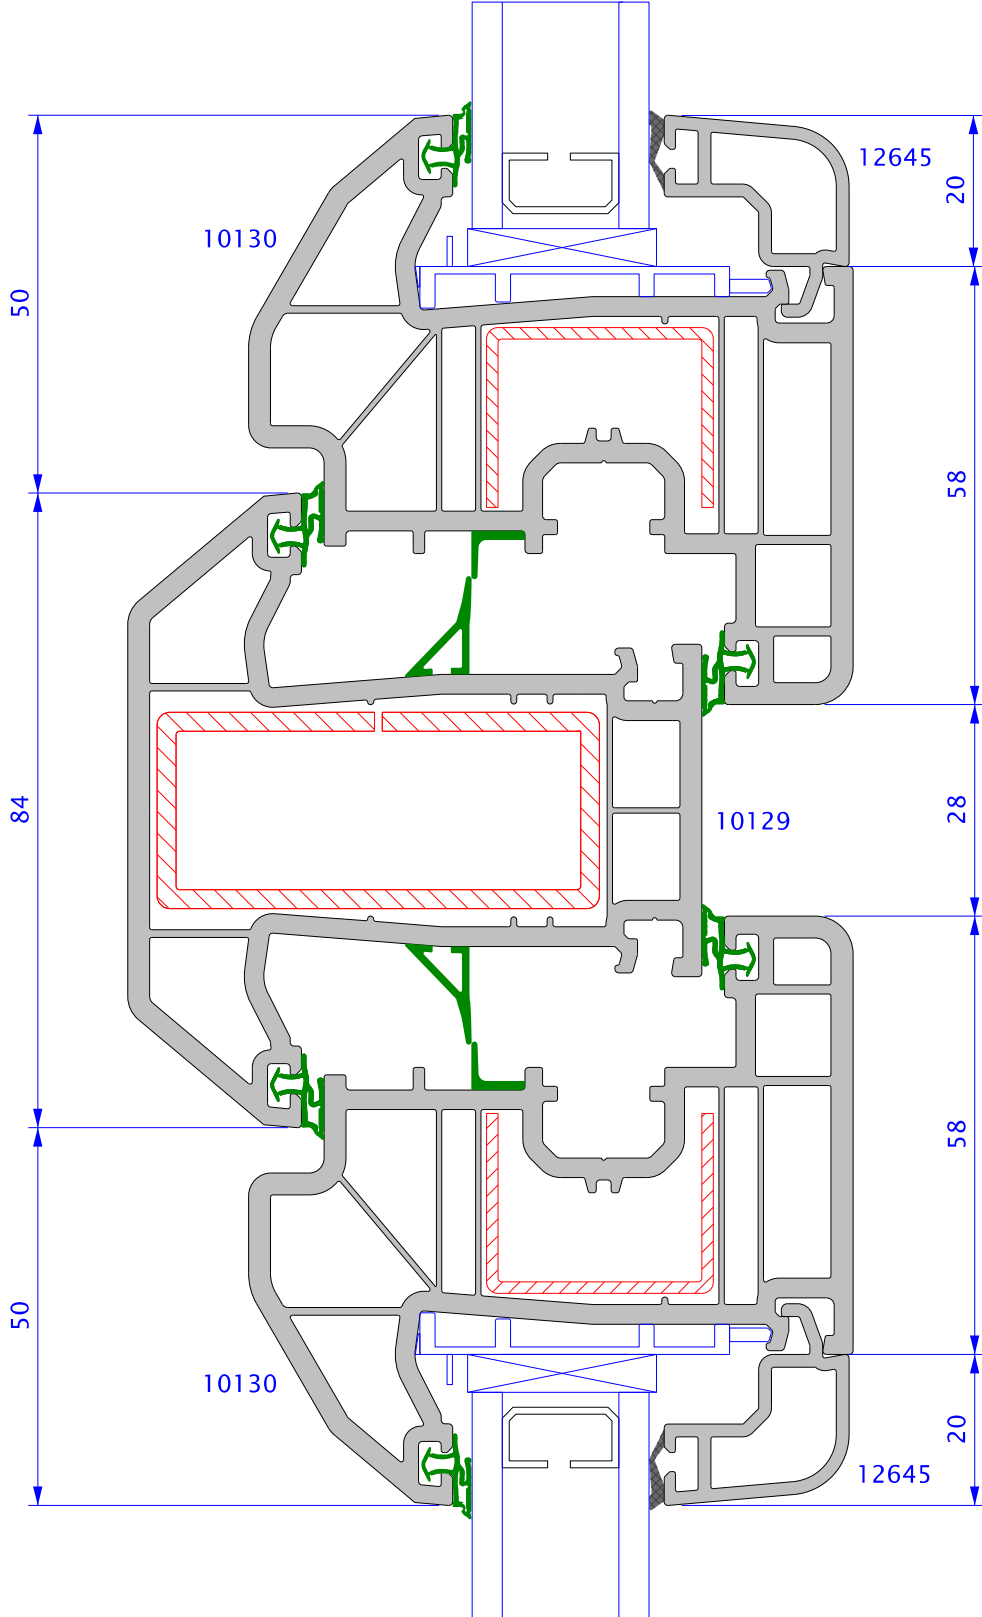

Y ↑ 11459
Ix : 1.37 cm⁴
ly : 0.53 cm⁴
X →

Y ↑ 11453
Ix : 1.66 cm⁴
ly : 0.64 cm⁴
X →

Y ↑ 11454
Ix : 2.10 cm⁴
ly : 0.83 cm⁴
X →

10123
DORADO GOLD ORTAKAYIT

10128
DORADO GOLD STATİK T 3 ODA10129
DORADO GOLD STATİK T 2 ODA

11034
AÇILI KÖŞE DÖNÜŞ 76 mm11035
KÖŞE DÖNÜŞ BORU 76 mm

10123

10130

10103

12063 40

10130

10103

12064