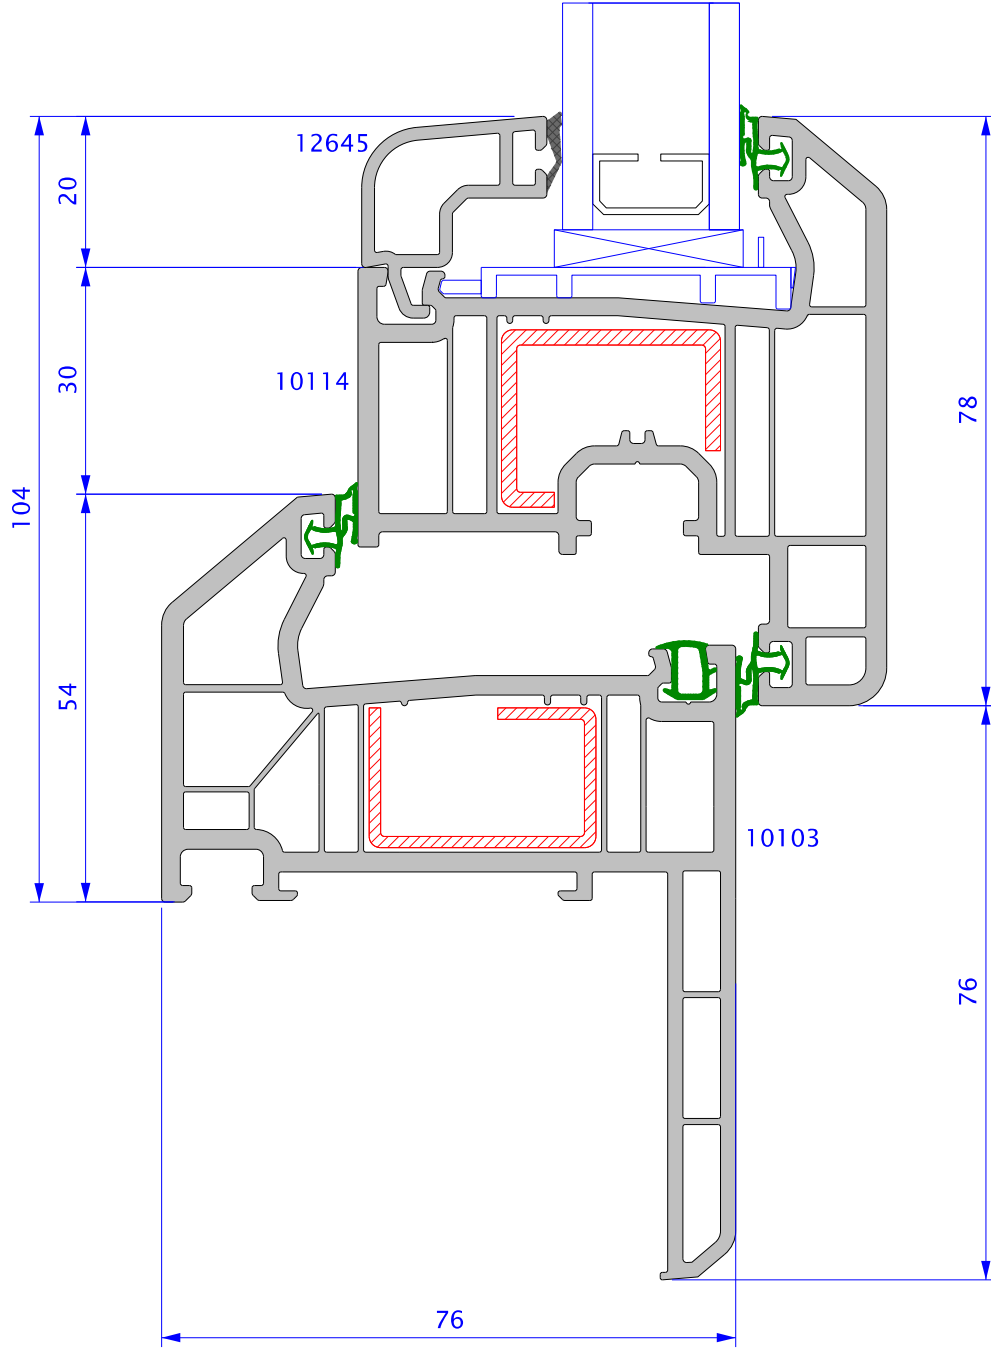

Y ↑ 11459
Ix : 1.37 cm⁴
ly : 0.53 cm⁴
X →

Y ↑ 11453
Ix : 1.66 cm⁴
ly : 0.64 cm⁴
X →

Y ↑ 11454
Ix : 2.10 cm⁴
ly : 0.83 cm⁴
X →

10123
DORADO GOLD ORTAKAYIT

10128
DORADO GOLD STATİK T 3 ODA10129
DORADO GOLD STATİK T 2 ODA

11034
AÇILI KÖŞE DÖNÜŞ 76 mm11035
KÖŞE DÖNÜŞ BORU 76 mm

10123

10130

10103

12063 40

10130

10103

12064