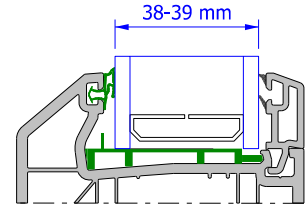

Y ↑ 11459
Ix : 1.37 cm⁴
ly : 0.53 cm⁴
X →

Y ↑ 11453
Ix : 1.66 cm⁴
ly : 0.64 cm⁴
X →

Y ↑ 11454
Ix : 2.10 cm⁴
ly : 0.83 cm⁴
X →

10123
DORADO GOLD ORTAKAYIT

10128
DORADO GOLD STATİK T 3 ODA10129
DORADO GOLD STATİK T 2 ODA

11034
AÇILI KÖŞE DÖNÜŞ 76 mm11035
KÖŞE DÖNÜŞ BORU 76 mm

10123

10130

10103

12063 40

10130

10103

12064