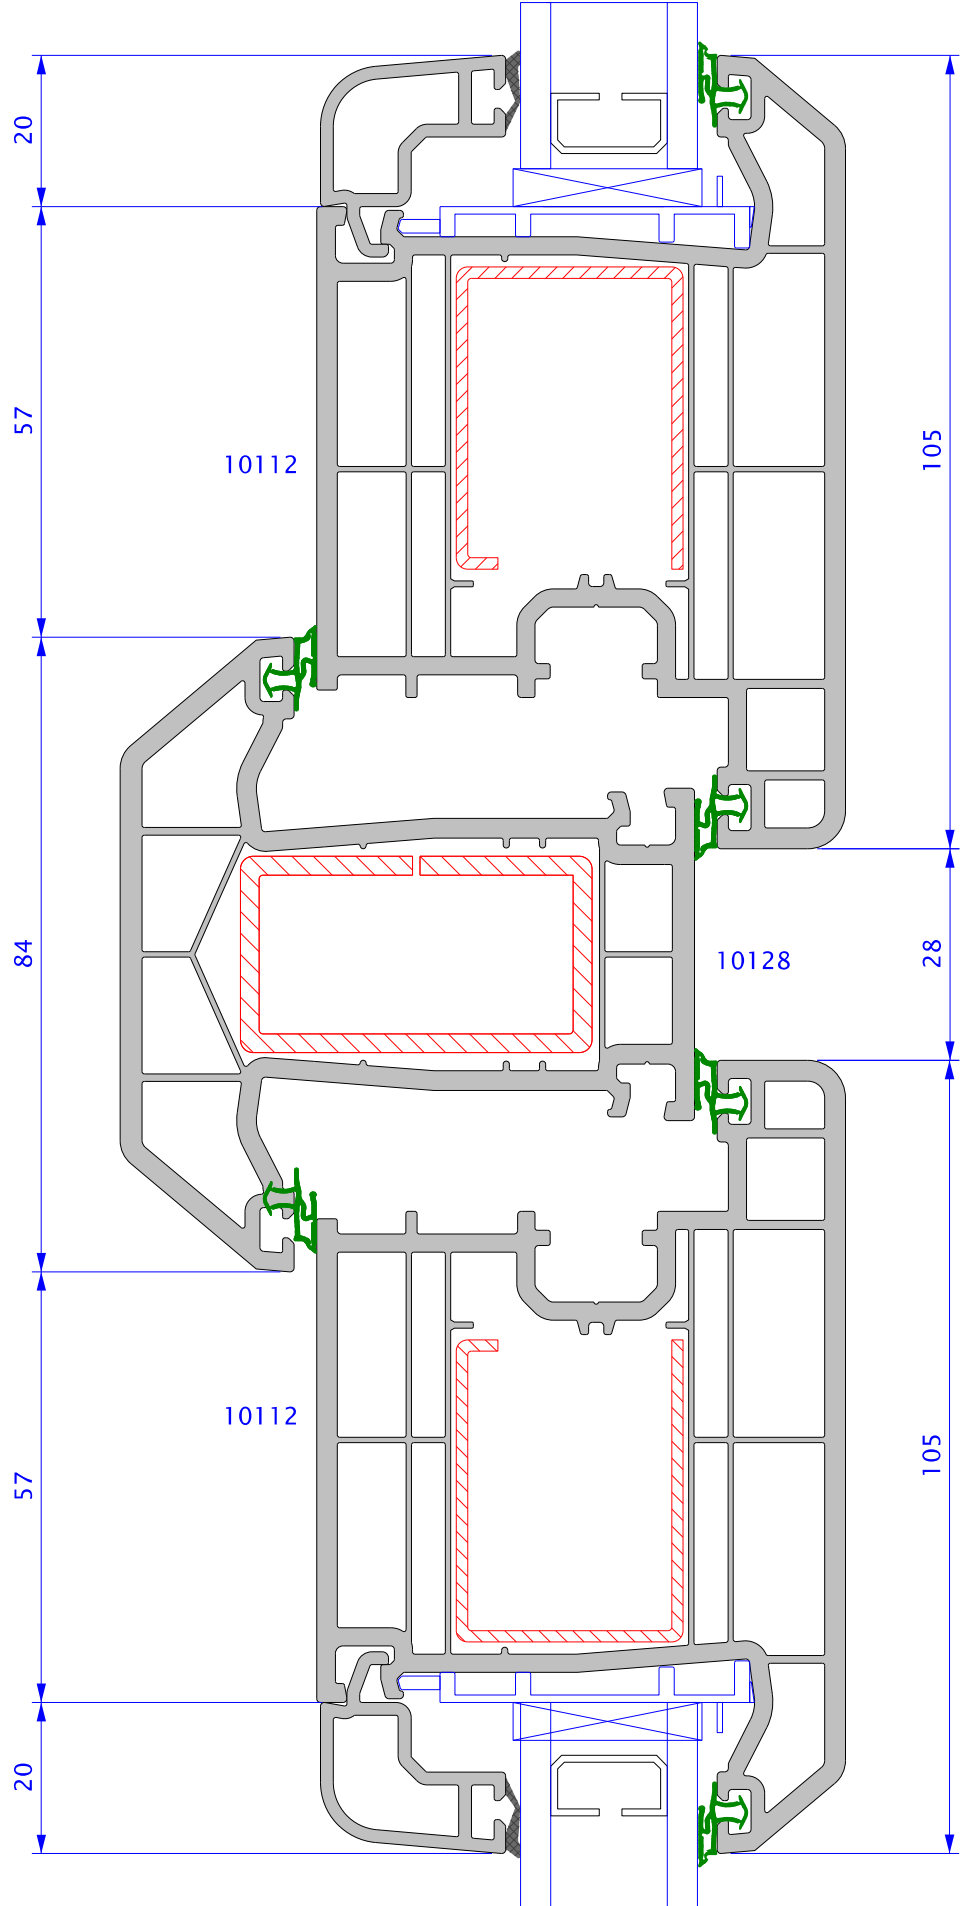

Kesitler

3.1 – 3.57

10543
=>10123/10128/10129

10540
=>10120

13122
=>12054

10510

10514

10515

13103
=>12621

3252
=>12622

13104
=>12055

10506

10511

11644

10415

10460
=>11057/11058

Y ↑ 11459
Ix : 1.37 cm⁴
ly : 0.53 cm⁴
X →

Y ↑ 11453
Ix : 1.66 cm⁴
ly : 0.64 cm⁴
X →

Y ↑ 11454
Ix : 2.10 cm⁴
ly : 0.83 cm⁴
X →

10123
DORADO GOLD ORTAKAYIT

10128
DORADO GOLD STATİK T 3 ODA10129
DORADO GOLD STATİK T 2 ODA

11034
AÇILI KÖŞE DÖNÜŞ 76 mm11035
KÖŞE DÖNÜŞ BORU 76 mm

10123

10130

10103

12063 40

10130

10103

12064