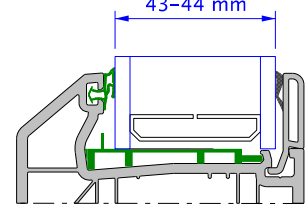

Y ↑ 11459
Ix : 1.37 cm⁴
ly : 0.53 cm⁴
X →

Y ↑ 11453
Ix : 1.66 cm⁴
ly : 0.64 cm⁴
X →

Y ↑ 11454
Ix : 2.10 cm⁴
ly : 0.83 cm⁴
X →

10123
DORADO GOLD ORTAKAYIT

10128
DORADO GOLD STATİK T 3 ODA10129
DORADO GOLD STATİK T 2 ODA

11034
AÇILI KÖŞE DÖNÜŞ 76 mm11035
KÖŞE DÖNÜŞ BORU 76 mm

10123

10130

10103

12063 40

10130

10103

12064