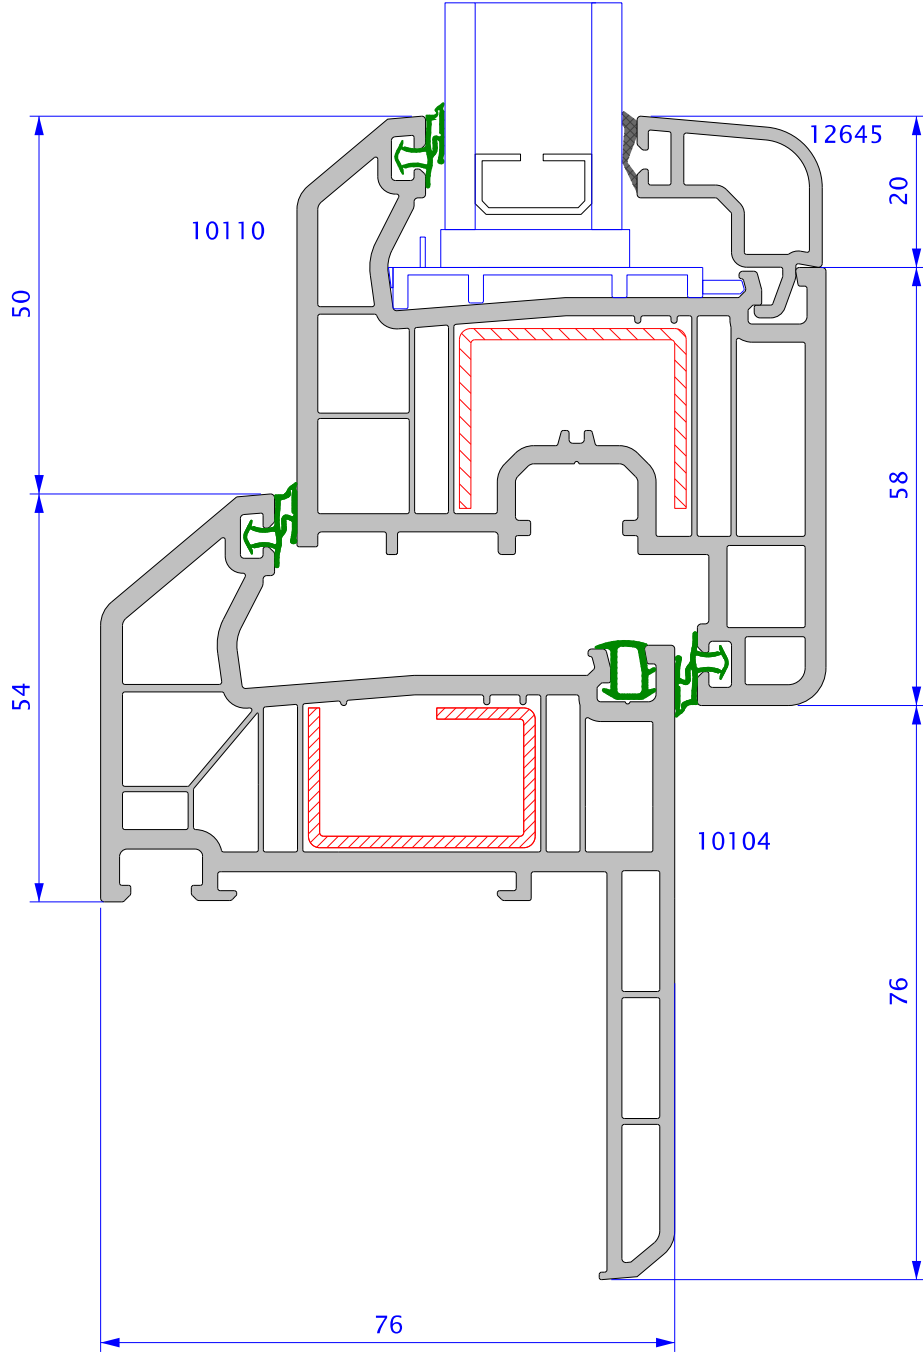

Y ↑ 11459
Ix : 1.37 cm⁴
ly : 0.53 cm⁴
X →

Y ↑ 11453
Ix : 1.66 cm⁴
ly : 0.64 cm⁴
X →

Y ↑ 11454
Ix : 2.10 cm⁴
ly : 0.83 cm⁴
X →

10123
DORADO GOLD ORTAKAYIT

10128
DORADO GOLD STATİK T 3 ODA10129
DORADO GOLD STATİK T 2 ODA

11034
AÇILI KÖŞE DÖNÜŞ 76 mm11035
KÖŞE DÖNÜŞ BORU 76 mm

10123

10130

10103

12063 40

10130

10103

12064