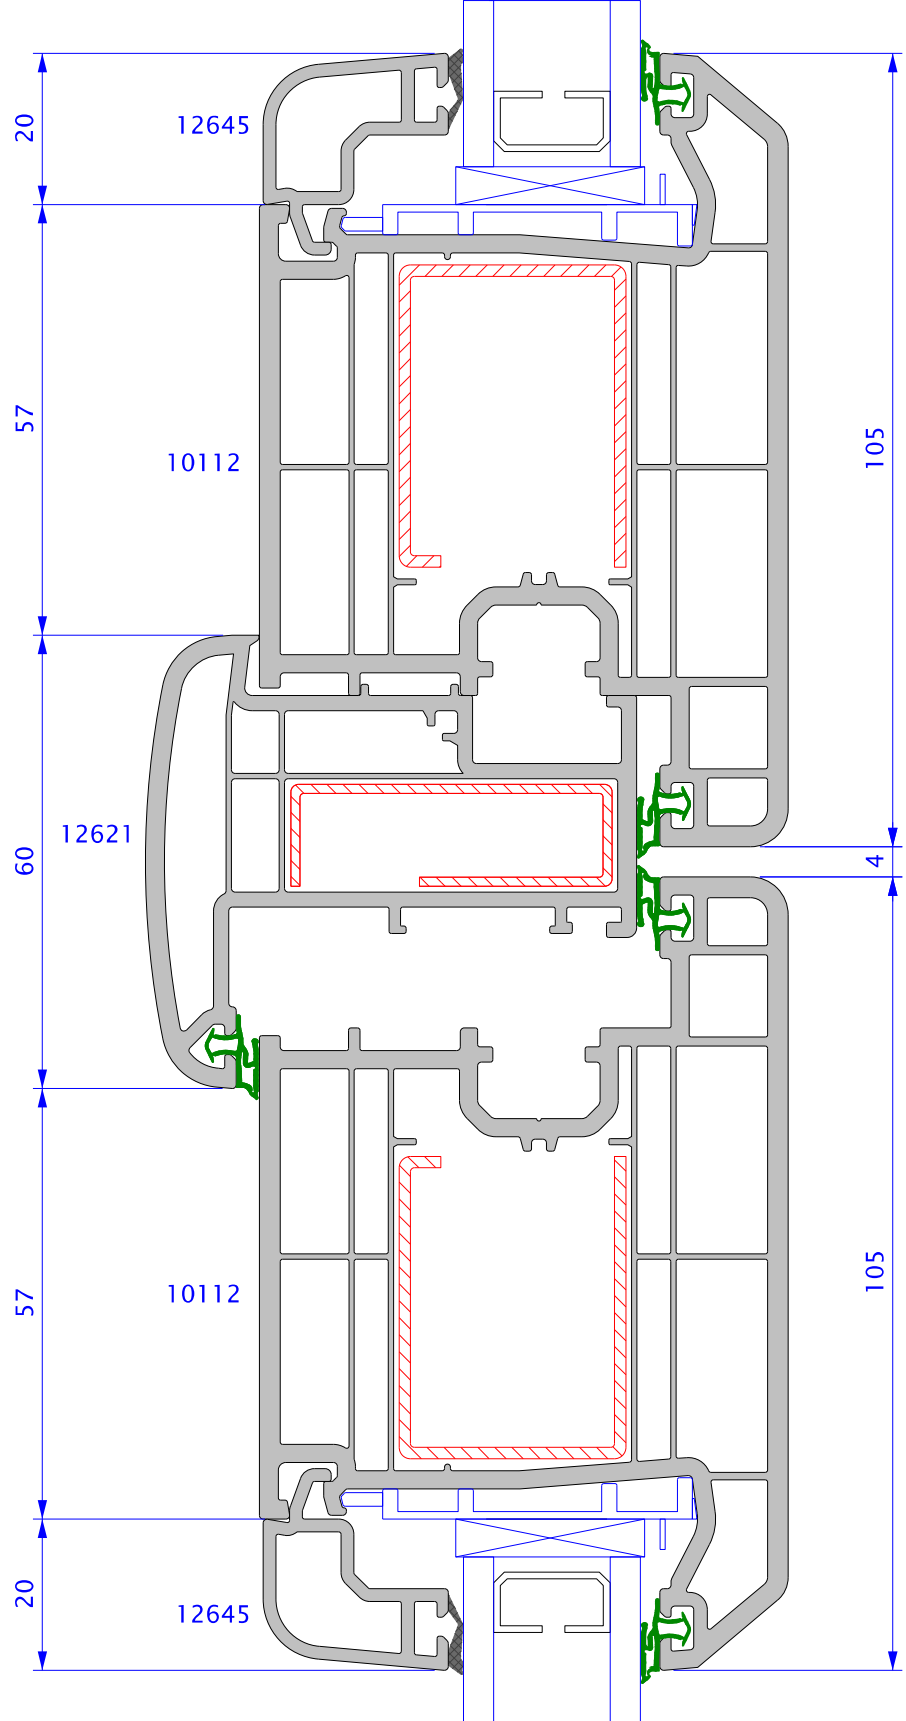

Kesitler

3.1 – 3.57

10543
=>10123/10128/10129

10540
=>10120

13122
=>12054

10510

10514

10515

Y ↑ 11459
Ix : 1.37 cm⁴
ly : 0.53 cm⁴
X →

Y ↑ 11453
Ix : 1.66 cm⁴
ly : 0.64 cm⁴
X →

Y ↑ 11454
Ix : 2.10 cm⁴
ly : 0.83 cm⁴
X →

10123
DORADO GOLD ORTAKAYIT

10128
DORADO GOLD STATİK T 3 ODA10129
DORADO GOLD STATİK T 2 ODA

11034
AÇILI KÖŞE DÖNÜŞ 76 mm11035
KÖŞE DÖNÜŞ BORU 76 mm

10123

10130

10103

12063 40

10130

10103

12064