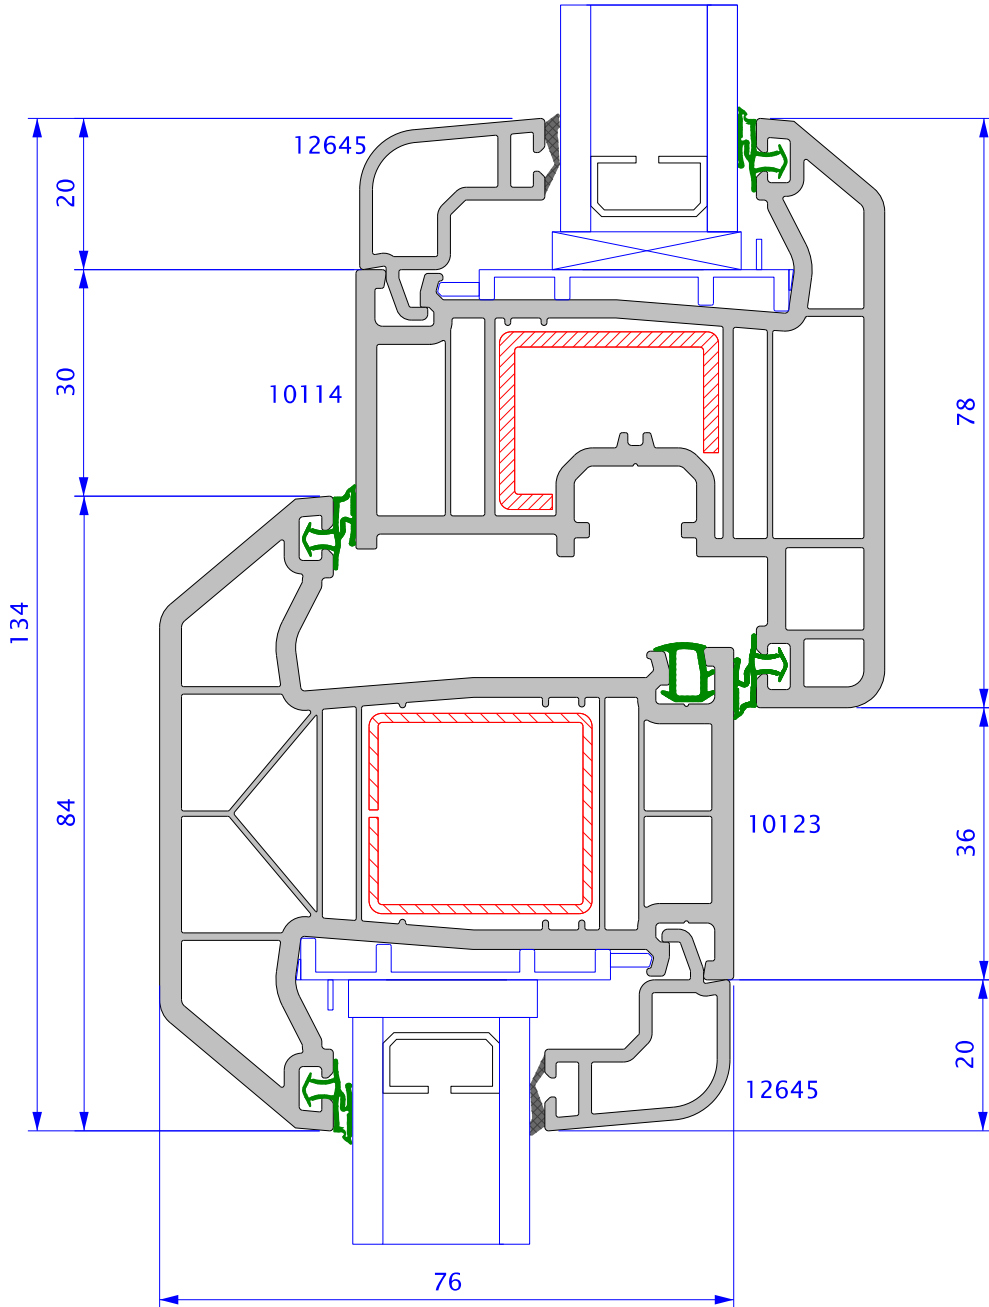

Y ↑ 11459
Ix : 1.37 cm⁴
ly : 0.53 cm⁴
X →

Y ↑ 11453
Ix : 1.66 cm⁴
ly : 0.64 cm⁴
X →

Y ↑ 11454
Ix : 2.10 cm⁴
ly : 0.83 cm⁴
X →

10123
DORADO GOLD ORTAKAYIT

10128
DORADO GOLD STATİK T 3 ODA10129
DORADO GOLD STATİK T 2 ODA

11034
AÇILI KÖŞE DÖNÜŞ 76 mm11035
KÖŞE DÖNÜŞ BORU 76 mm

10123

10130

10103

12063 40

10130

10103

12064