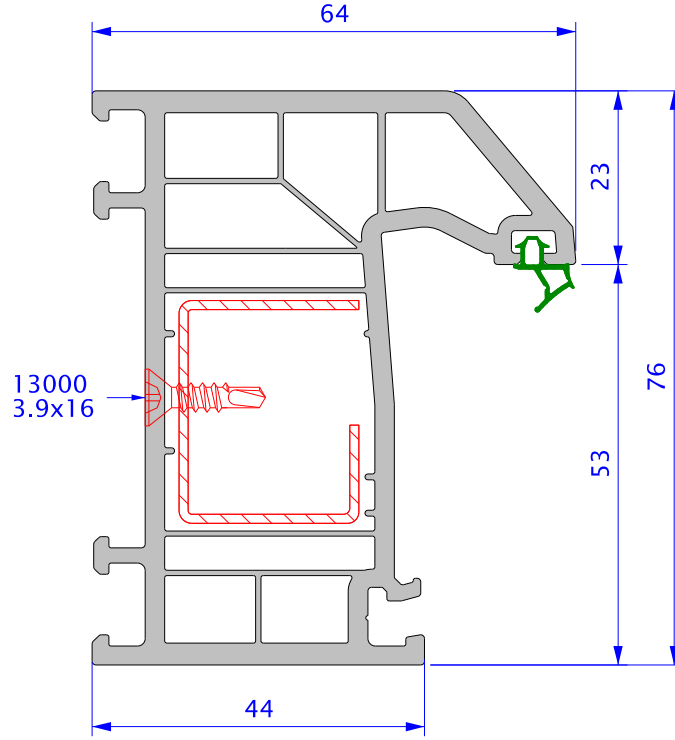

13106

11605

11606

11607

10103
DORADO GOLD KASAY
11449
Ix : 1.40 cm⁴
Iy : 0.80 cm⁴
XY
11450
Ix : 1.68 cm⁴
Iy : 0.96 cm⁴
XY
11452
Ix : 2.25 cm⁴
Iy : 1.57 cm⁴
X

10104
DORADO GOLD PERVAZ KASA

10130
DORADO GOLD DAMLALIKLI KANAT

Y ↑ 11459
Ix : 1.37 cm⁴
ly : 0.53 cm⁴
X →

Y ↑ 11453
Ix : 1.66 cm⁴
ly : 0.64 cm⁴
X →

Y ↑ 11454
Ix : 2.10 cm⁴
ly : 0.83 cm⁴
X →

10123
DORADO GOLD ORTAKAYIT

10128
DORADO GOLD STATİK T 3 ODA10129
DORADO GOLD STATİK T 2 ODA

11034
AÇILI KÖŞE DÖNÜŞ 76 mm11035
KÖŞE DÖNÜŞ BORU 76 mm

10123

10130

10103

12063 40

10130

10103

12064