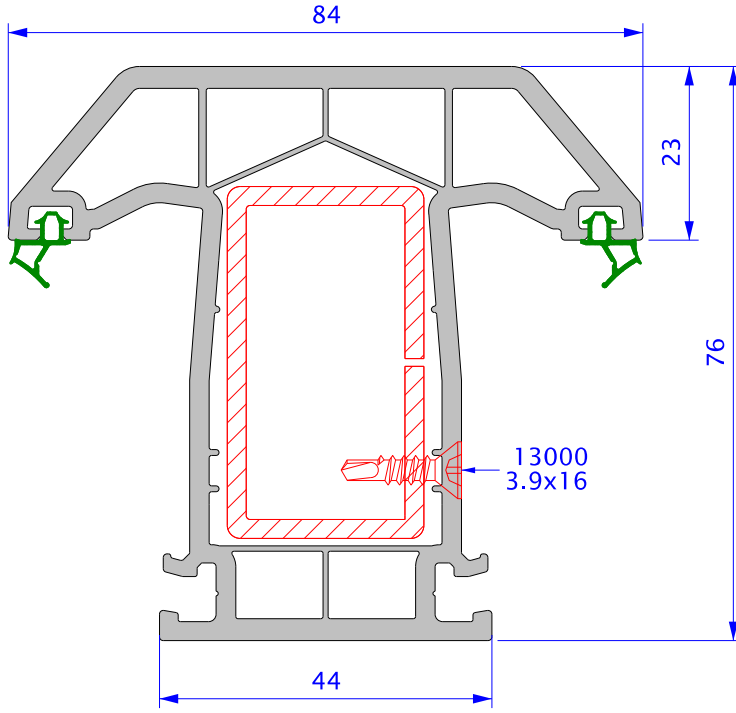

Y ↑ 11459
Ix : 1.37 cm⁴
ly : 0.53 cm⁴
X →

Y ↑ 11453
Ix : 1.66 cm⁴
ly : 0.64 cm⁴
X →

Y ↑ 11454
Ix : 2.10 cm⁴
ly : 0.83 cm⁴
X →

10123
DORADO GOLD ORTAKAYIT

10128
DORADO GOLD STATİK T 3 ODA10129
DORADO GOLD STATİK T 2 ODA

11034
AÇILI KÖŞE DÖNÜŞ 76 mm11035
KÖŞE DÖNÜŞ BORU 76 mm

10123

10130

10103

12063 40

10130

10103

12064