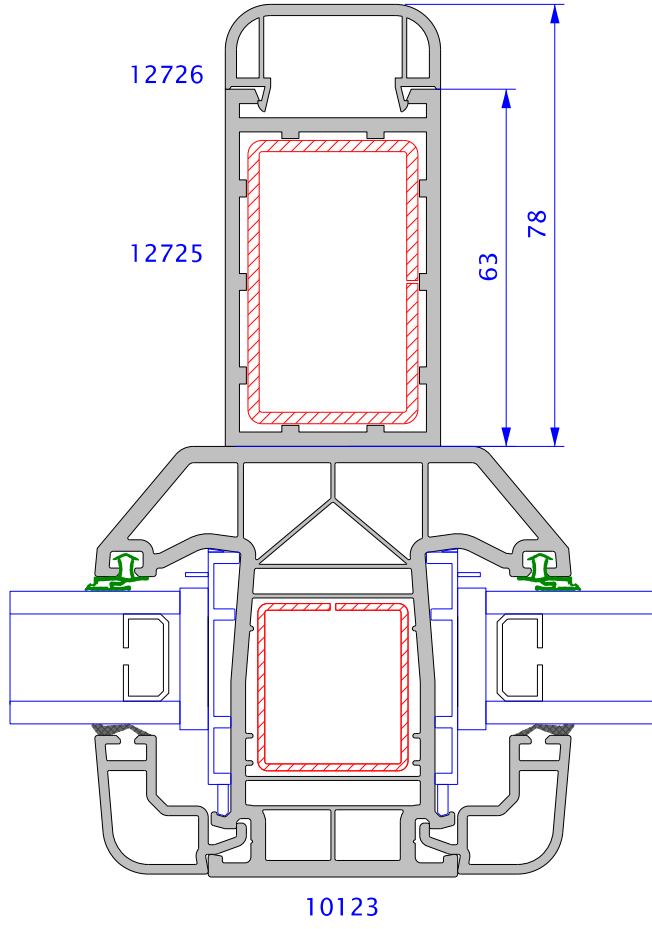

Y ↑ 11459
Ix : 1.37 cm⁴
ly : 0.53 cm⁴
X →

Y ↑ 11453
Ix : 1.66 cm⁴
ly : 0.64 cm⁴
X →

Y ↑ 11454
Ix : 2.10 cm⁴
ly : 0.83 cm⁴
X →

10123
DORADO GOLD ORTAKAYIT

10128
DORADO GOLD STATİK T 3 ODA10129
DORADO GOLD STATİK T 2 ODA

11034
AÇILI KÖŞE DÖNÜŞ 76 mm11035
KÖŞE DÖNÜŞ BORU 76 mm

10123

10130

10103

12063 40

10130

10103

12064