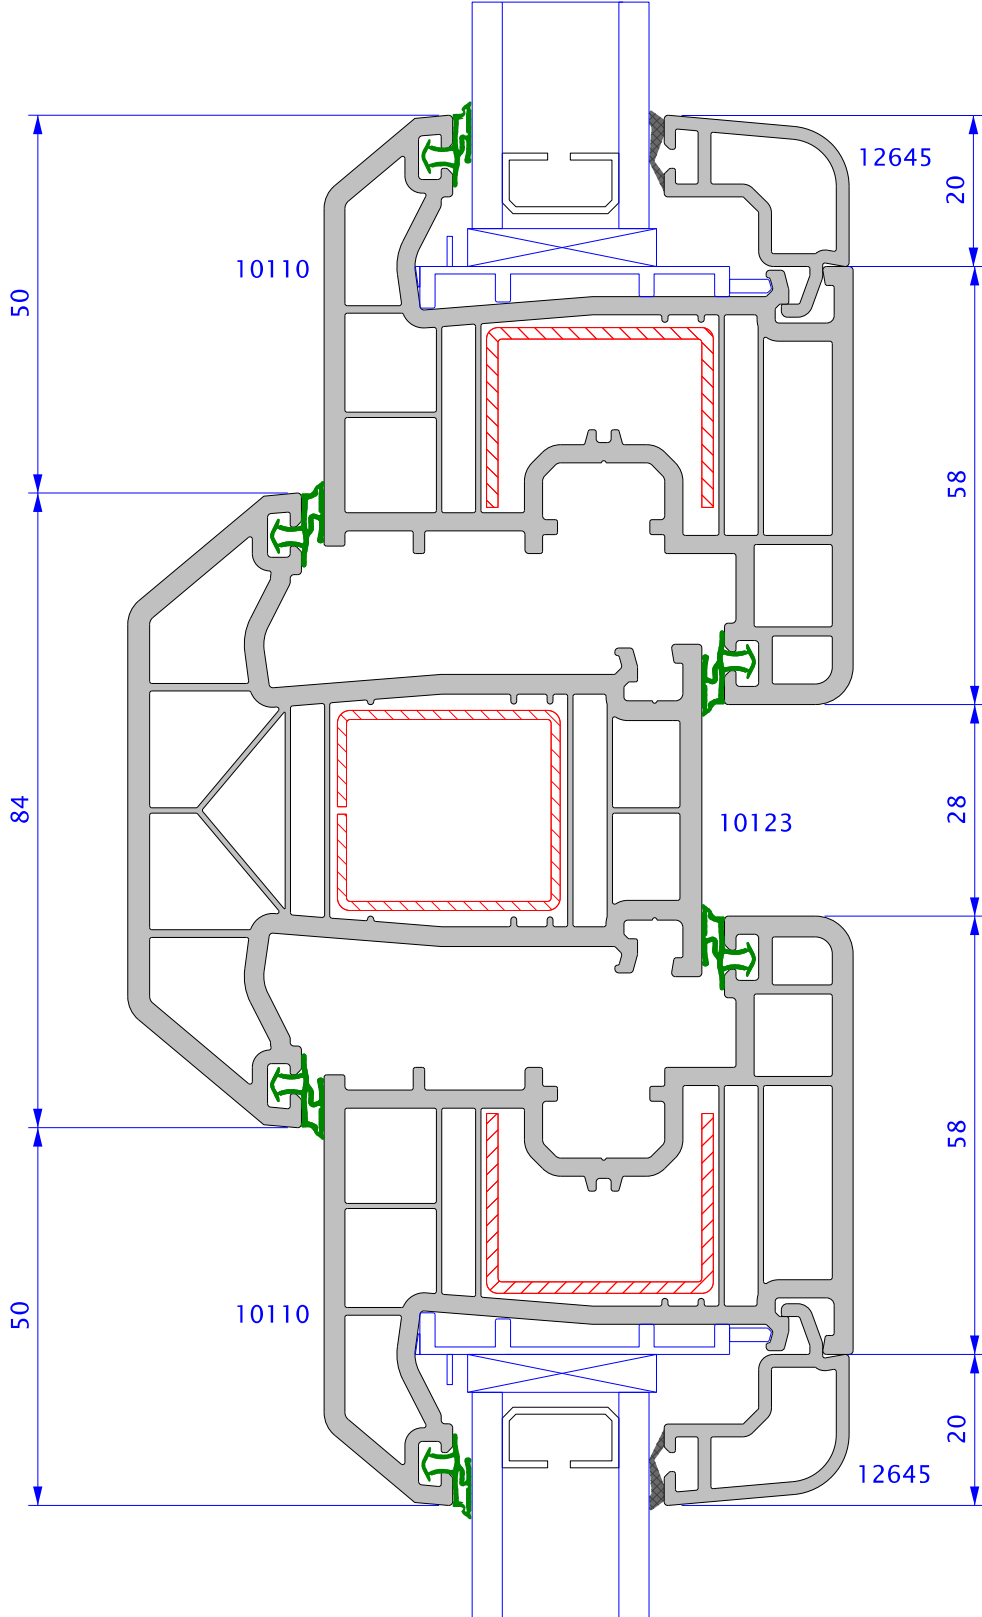

Kesitler

3.1 – 3.57

10543
=>10123/10128/10129

10540
=>10120

13122
=>12054

10510

10514

10515

Y ↑ 11459
Ix : 1.37 cm⁴
ly : 0.53 cm⁴
X →

Y ↑ 11453
Ix : 1.66 cm⁴
ly : 0.64 cm⁴
X →

Y ↑ 11454
Ix : 2.10 cm⁴
ly : 0.83 cm⁴
X →

10123
DORADO GOLD ORTAKAYIT

10128
DORADO GOLD STATİK T 3 ODA10129
DORADO GOLD STATİK T 2 ODA

11034
AÇILI KÖŞE DÖNÜŞ 76 mm11035
KÖŞE DÖNÜŞ BORU 76 mm

10123

10130

10103

12063 40

10130

10103

12064