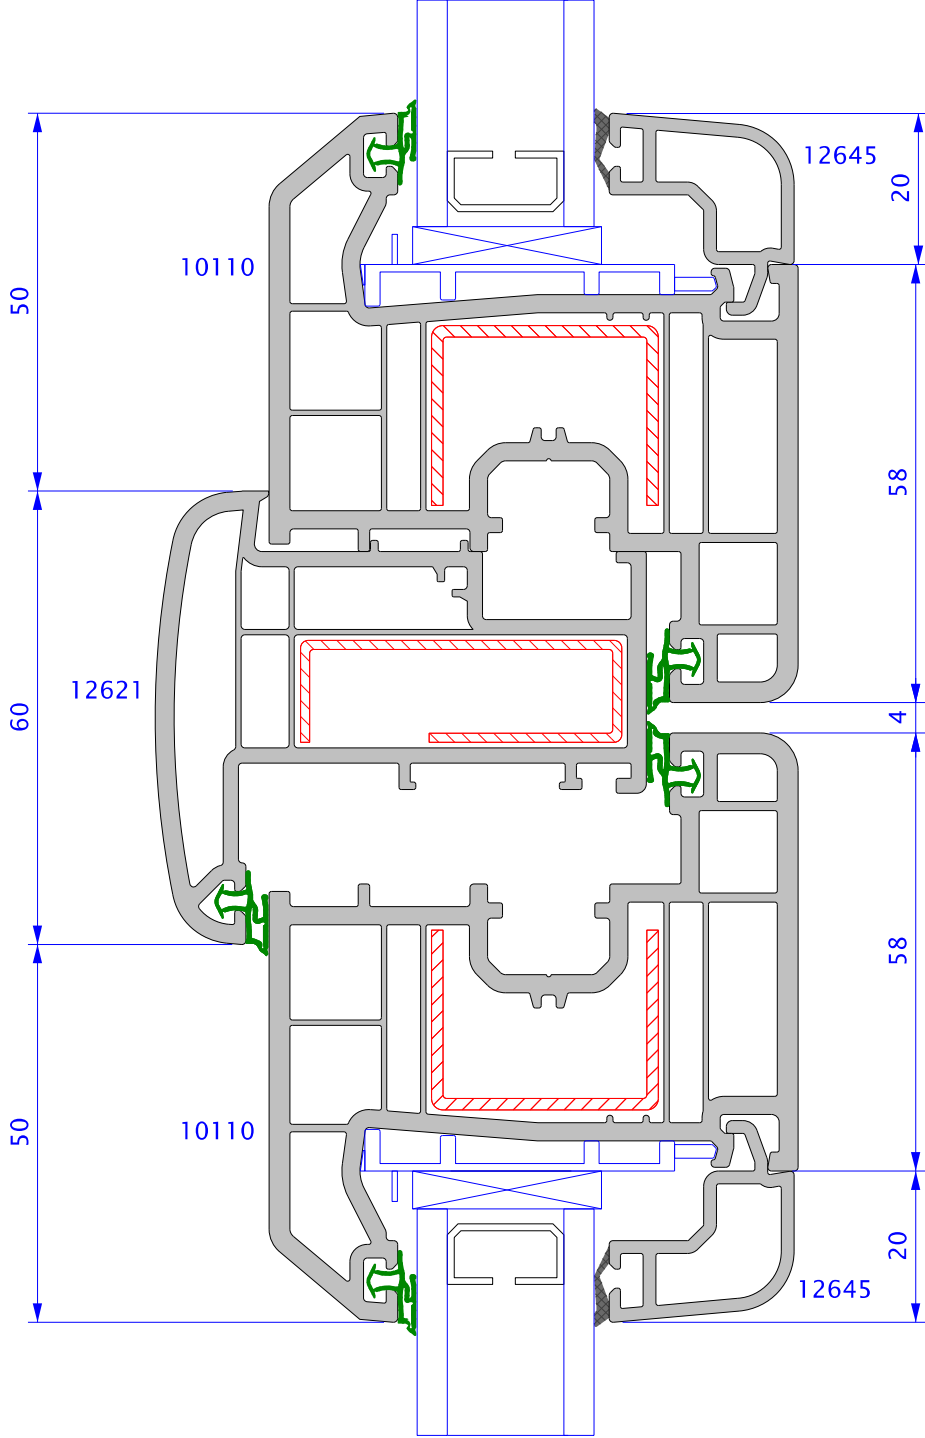

Y ↑ 11459
Ix : 1.37 cm⁴
ly : 0.53 cm⁴
X →

Y ↑ 11453
Ix : 1.66 cm⁴
ly : 0.64 cm⁴
X →

Y ↑ 11454
Ix : 2.10 cm⁴
ly : 0.83 cm⁴
X →

10123
DORADO GOLD ORTAKAYIT

10128
DORADO GOLD STATİK T 3 ODA10129
DORADO GOLD STATİK T 2 ODA

11034
AÇILI KÖŞE DÖNÜŞ 76 mm11035
KÖŞE DÖNÜŞ BORU 76 mm

10123

10130

10103

12063 40

10130

10103

12064