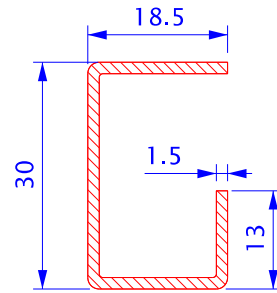

13106

11605

11606

11607

10103
DORADO GOLD KASAY
11449
Ix : 1.40 cm⁴
Iy : 0.80 cm⁴
XY
11450
Ix : 1.68 cm⁴
Iy : 0.96 cm⁴
XY
11452
Ix : 2.25 cm⁴
Iy : 1.57 cm⁴
X

10104
DORADO GOLD PERVAZ KASA

10130
DORADO GOLD DAMLALIKLI KANAT

Y ↑ 11459
Ix : 1.37 cm⁴
ly : 0.53 cm⁴
X →

Y ↑ 11453
Ix : 1.66 cm⁴
ly : 0.64 cm⁴
X →

Y ↑ 11454
Ix : 2.10 cm⁴
ly : 0.83 cm⁴
X →

10123
DORADO GOLD ORTAKAYIT

10128
DORADO GOLD STATİK T 3 ODA10129
DORADO GOLD STATİK T 2 ODA

11034
AÇILI KÖŞE DÖNÜŞ 76 mm11035
KÖŞE DÖNÜŞ BORU 76 mm

10123

10130

10103

12063 40

10130

10103

12064