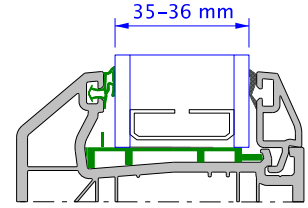

Y ↑ 11459
Ix : 1.37 cm⁴
ly : 0.53 cm⁴
X →

Y ↑ 11453
Ix : 1.66 cm⁴
ly : 0.64 cm⁴
X →

Y ↑ 11454
Ix : 2.10 cm⁴
ly : 0.83 cm⁴
X →

10123
DORADO GOLD ORTAKAYIT

10128
DORADO GOLD STATİK T 3 ODA10129
DORADO GOLD STATİK T 2 ODA

11034
AÇILI KÖŞE DÖNÜŞ 76 mm11035
KÖŞE DÖNÜŞ BORU 76 mm

10123

10130

10103

12063 40

10130

10103

12064