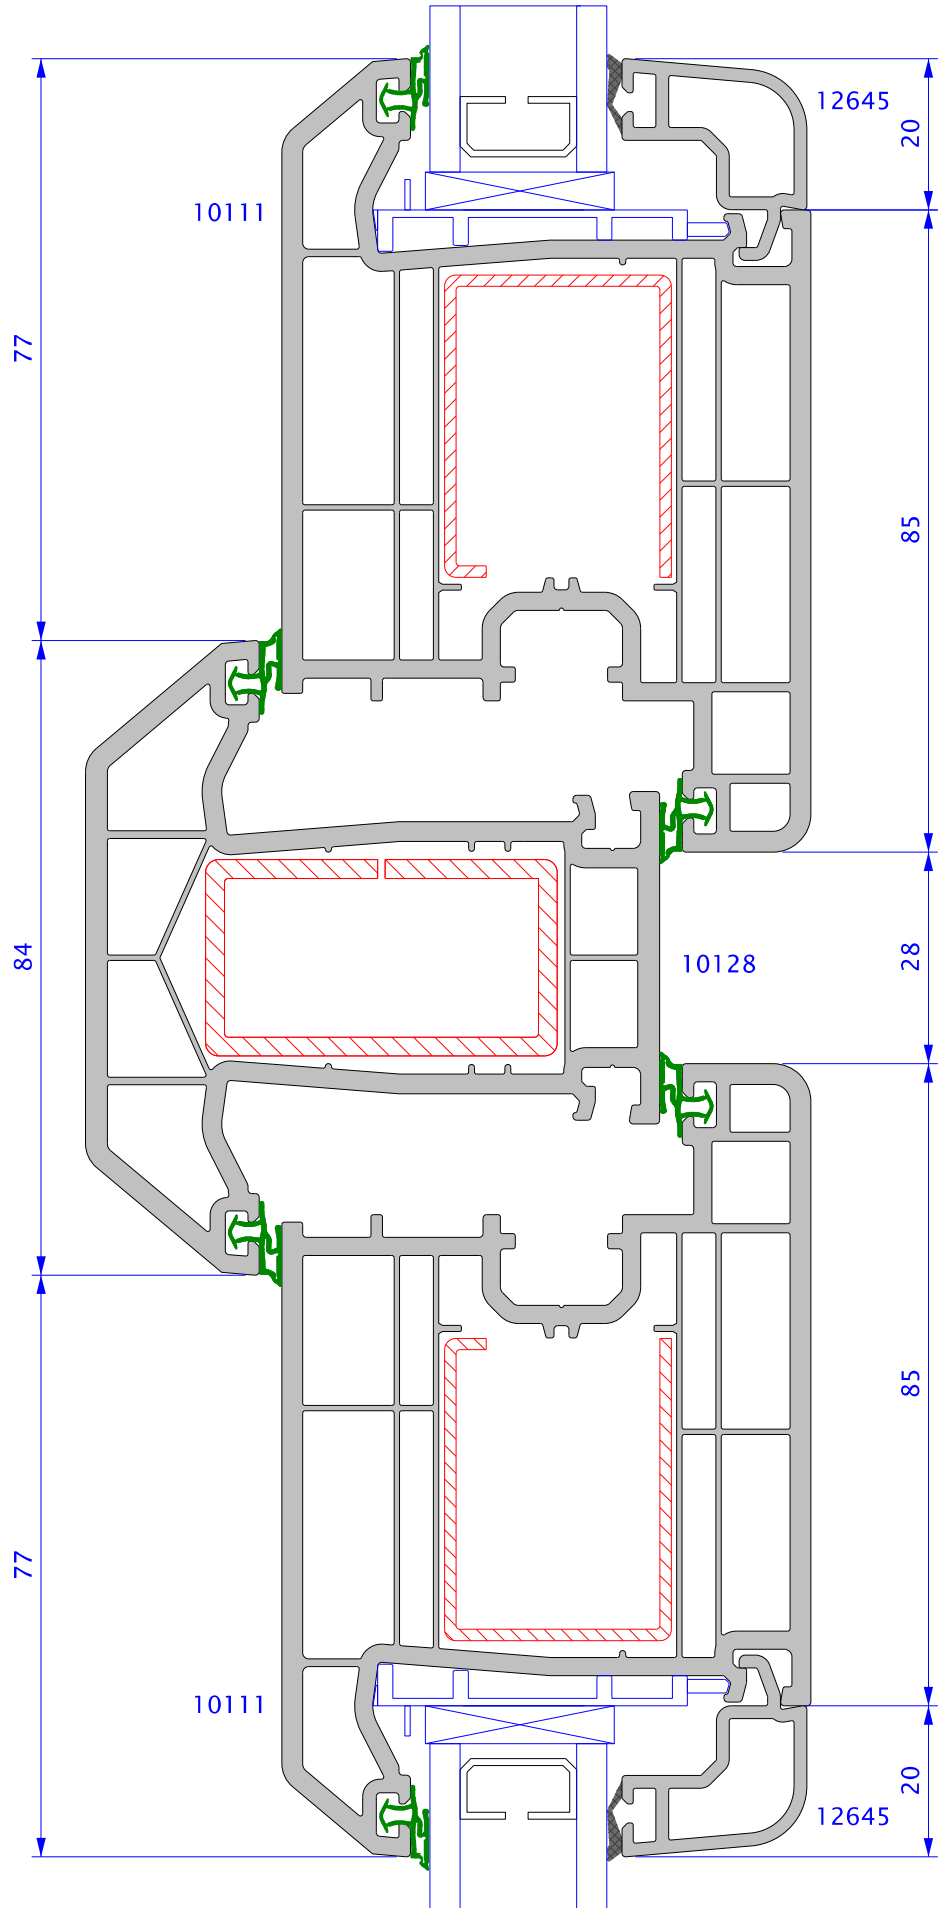

Kesitler

3.1 – 3.57

10543
=>10123/10128/10129

10540
=>10120

13122
=>12054

10510

10514

10515

13103
=>12621

3252
=>12622

13104
=>12055

10506

10511

11644

10415

10460
=>11057/11058

Y ↑ 11459
Ix : 1.37 cm⁴
ly : 0.53 cm⁴
X →

Y ↑ 11453
Ix : 1.66 cm⁴
ly : 0.64 cm⁴
X →

Y ↑ 11454
Ix : 2.10 cm⁴
ly : 0.83 cm⁴
X →

10123
DORADO GOLD ORTAKAYIT

10128
DORADO GOLD STATİK T 3 ODA10129
DORADO GOLD STATİK T 2 ODA

11034
AÇILI KÖŞE DÖNÜŞ 76 mm11035
KÖŞE DÖNÜŞ BORU 76 mm

10123

10130

10103

12063 40

10130

10103

12064