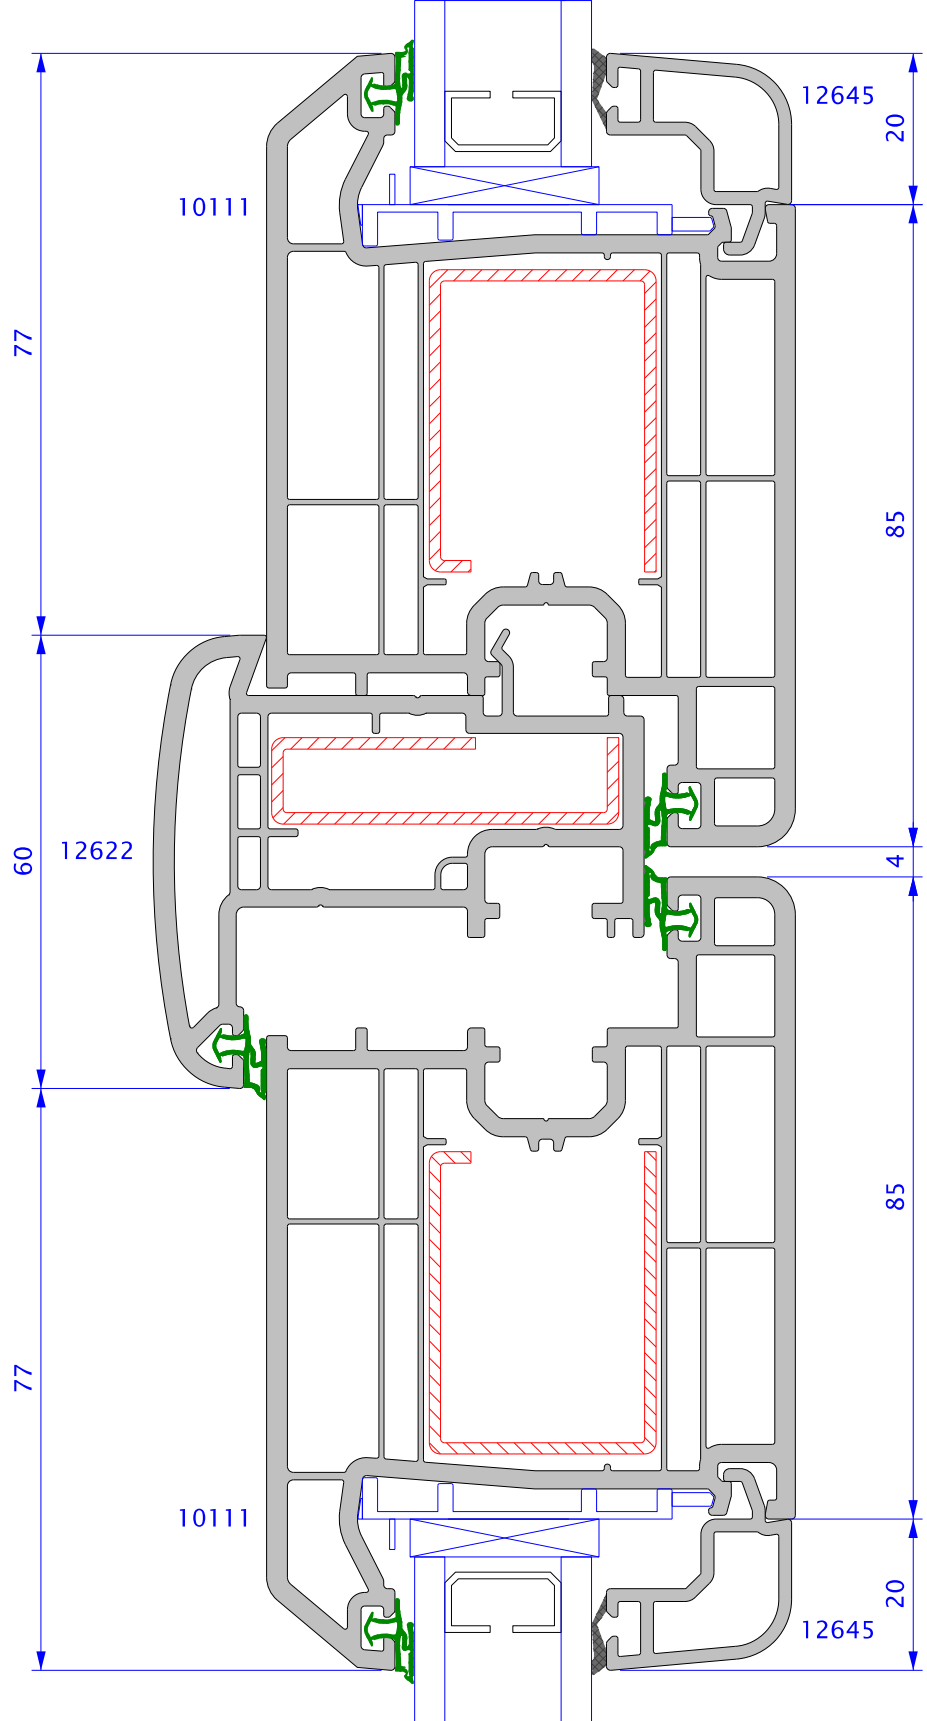

Kesitler

3.1 – 3.57

10543
=>10123/10128/10129

10540
=>10120

13122
=>12054

10510

10514

10515

Y ↑ 11459
Ix : 1.37 cm⁴
ly : 0.53 cm⁴
X →

Y ↑ 11453
Ix : 1.66 cm⁴
ly : 0.64 cm⁴
X →

Y ↑ 11454
Ix : 2.10 cm⁴
ly : 0.83 cm⁴
X →

10123
DORADO GOLD ORTAKAYIT

10128
DORADO GOLD STATİK T 3 ODA10129
DORADO GOLD STATİK T 2 ODA

11034
AÇILI KÖŞE DÖNÜŞ 76 mm11035
KÖŞE DÖNÜŞ BORU 76 mm

10123

10130

10103

12063 40

10130

10103

12064