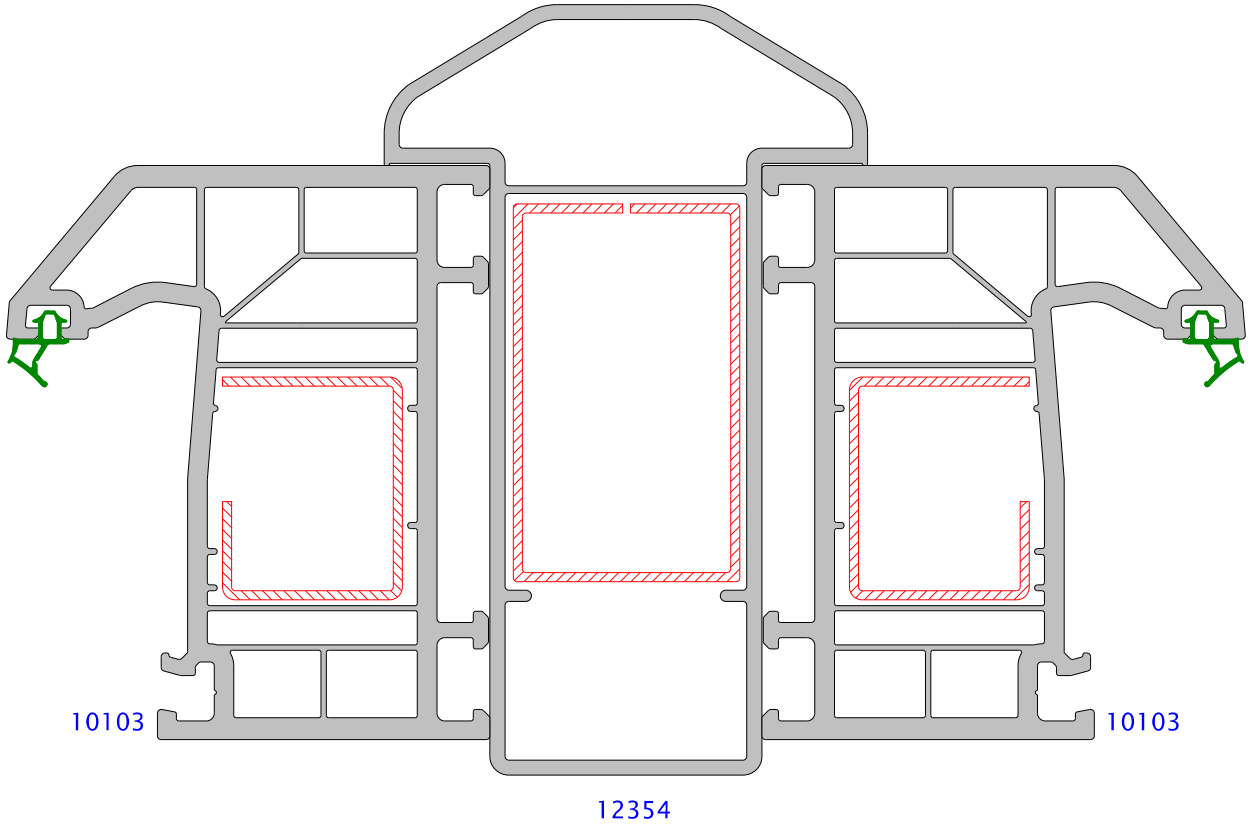

Y ↑ 11459
Ix : 1.37 cm⁴
ly : 0.53 cm⁴
X →

Y ↑ 11453
Ix : 1.66 cm⁴
ly : 0.64 cm⁴
X →

Y ↑ 11454
Ix : 2.10 cm⁴
ly : 0.83 cm⁴
X →

10123
DORADO GOLD ORTAKAYIT

10128
DORADO GOLD STATİK T 3 ODA10129
DORADO GOLD STATİK T 2 ODA

11034
AÇILI KÖŞE DÖNÜŞ 76 mm11035
KÖŞE DÖNÜŞ BORU 76 mm

10123

10130

10103

12063 40

10130

10103

12064