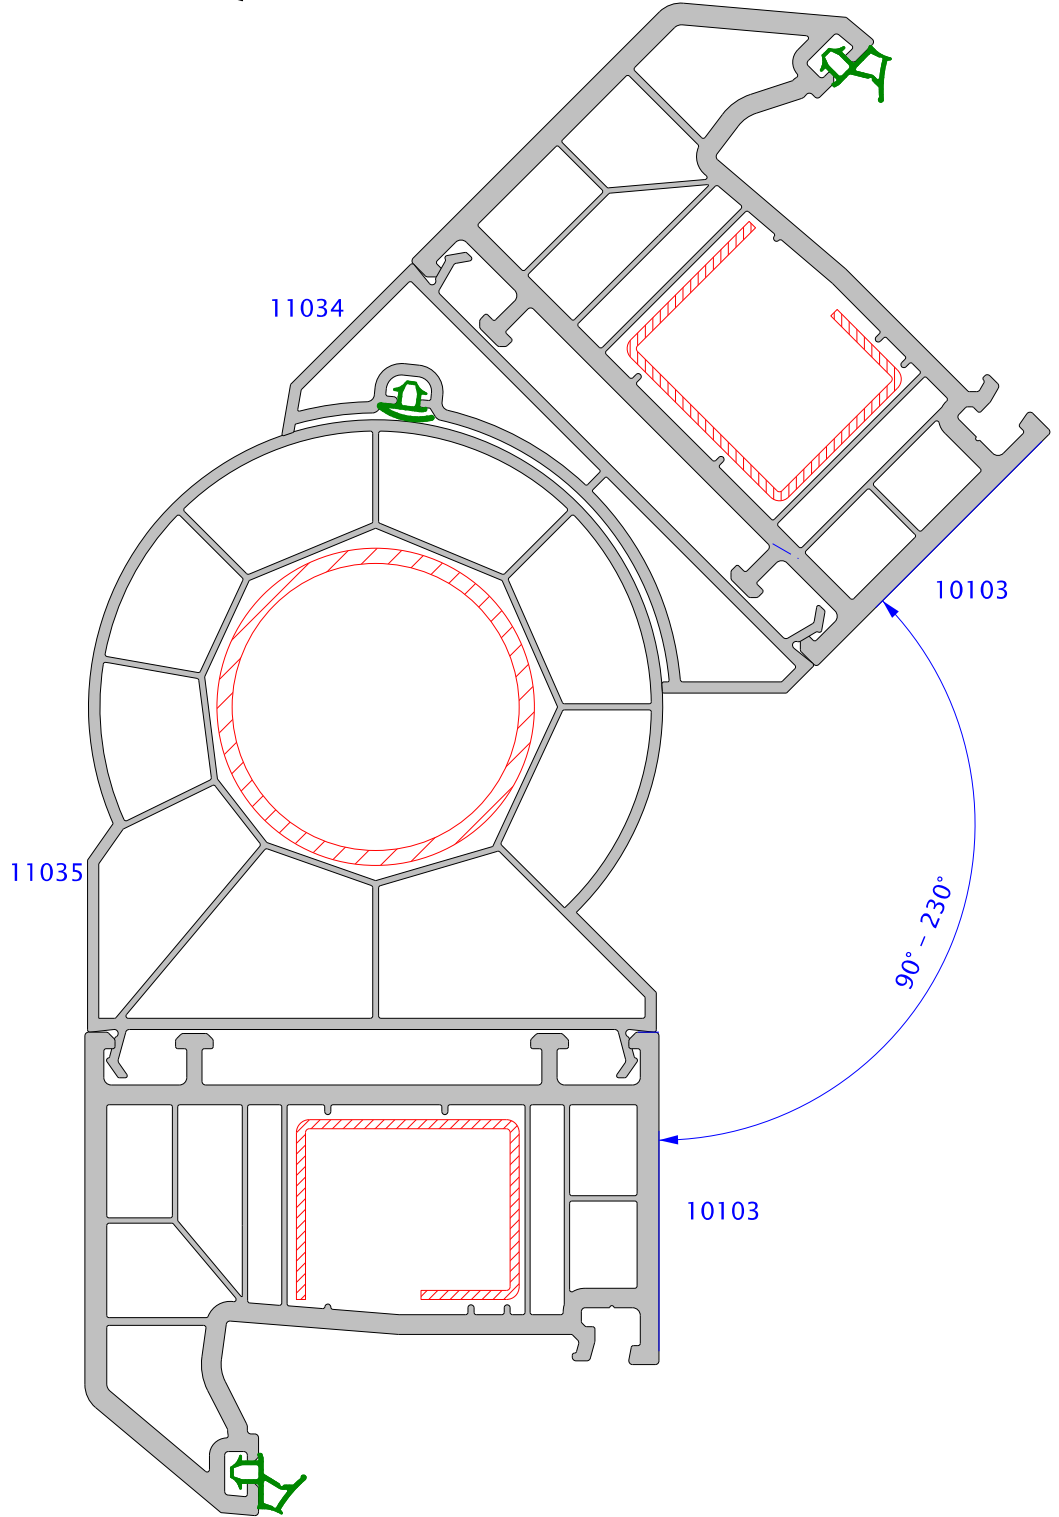

Y ↑ 11459
Ix : 1.37 cm⁴
ly : 0.53 cm⁴
X →

Y ↑ 11453
Ix : 1.66 cm⁴
ly : 0.64 cm⁴
X →

Y ↑ 11454
Ix : 2.10 cm⁴
ly : 0.83 cm⁴
X →

10123
DORADO GOLD ORTAKAYIT

10128
DORADO GOLD STATİK T 3 ODA10129
DORADO GOLD STATİK T 2 ODA

11034
AÇILI KÖŞE DÖNÜŞ 76 mm11035
KÖŞE DÖNÜŞ BORU 76 mm

10123

10130

10103

12063 40

10130

10103

12064