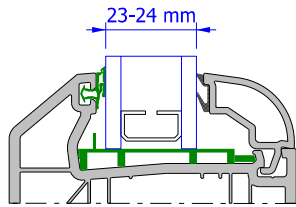

Y ↑ 11459
Ix : 1.37 cm⁴
ly : 0.53 cm⁴
X →

Y ↑ 11453
Ix : 1.66 cm⁴
ly : 0.64 cm⁴
X →

Y ↑ 11454
Ix : 2.10 cm⁴
ly : 0.83 cm⁴
X →

10123
DORADO GOLD ORTAKAYIT

10128
DORADO GOLD STATİK T 3 ODA10129
DORADO GOLD STATİK T 2 ODA

11034
AÇILI KÖŞE DÖNÜŞ 76 mm11035
KÖŞE DÖNÜŞ BORU 76 mm

10123

10130

10103

12063 40

10130

10103

12064