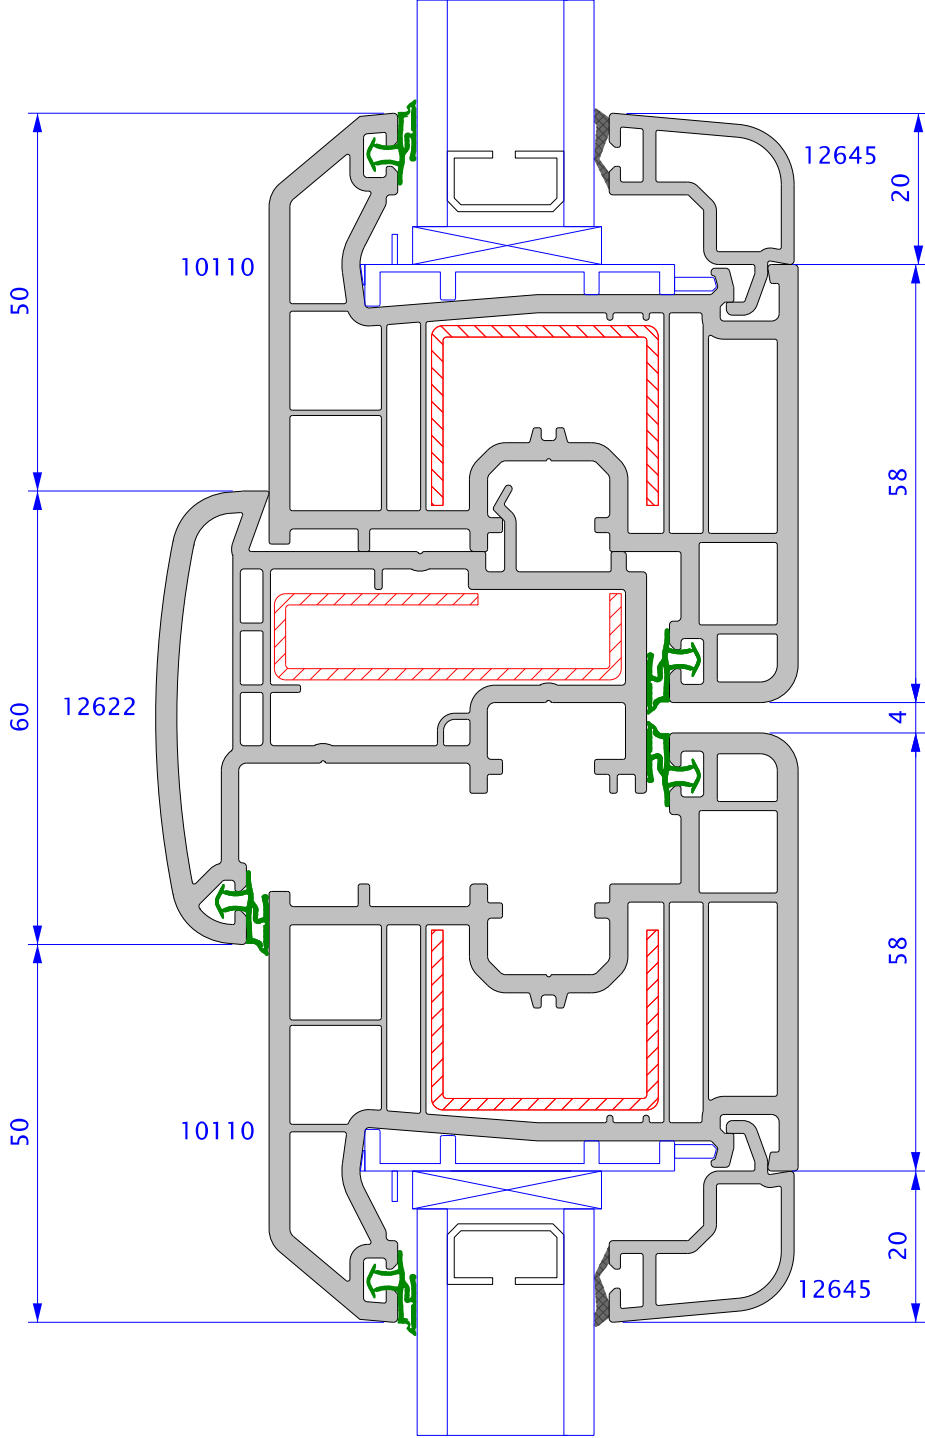

Y ↑ 11459
Ix : 1.37 cm⁴
ly : 0.53 cm⁴
X →

Y ↑ 11453
Ix : 1.66 cm⁴
ly : 0.64 cm⁴
X →

Y ↑ 11454
Ix : 2.10 cm⁴
ly : 0.83 cm⁴
X →

10123
DORADO GOLD ORTAKAYIT

10128
DORADO GOLD STATİK T 3 ODA10129
DORADO GOLD STATİK T 2 ODA

11034
AÇILI KÖŞE DÖNÜŞ 76 mm11035
KÖŞE DÖNÜŞ BORU 76 mm

10123

10130

10103

12063 40

10130

10103

12064