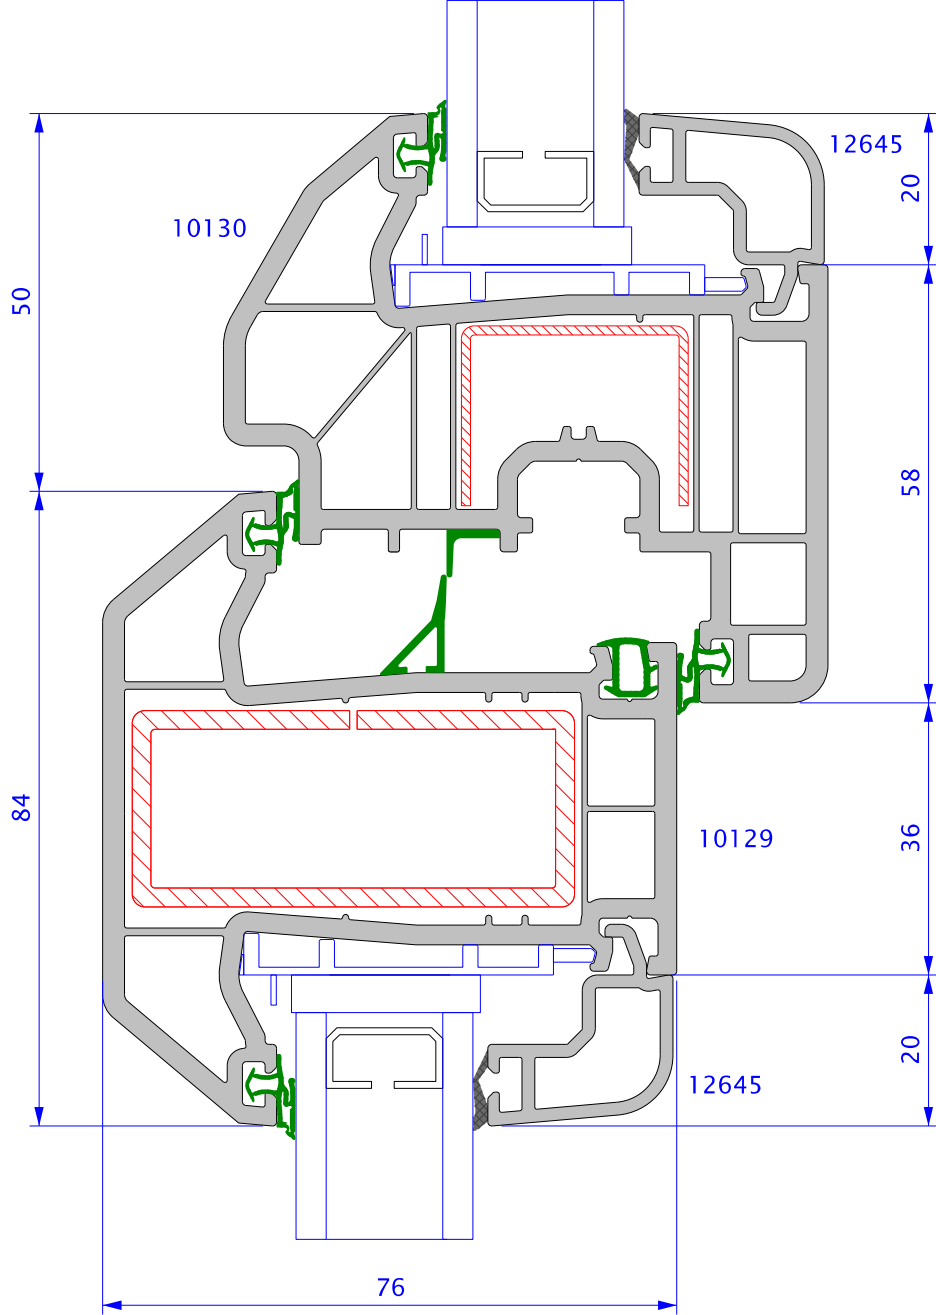

Y ↑ 11459
Ix : 1.37 cm⁴
ly : 0.53 cm⁴
X →

Y ↑ 11453
Ix : 1.66 cm⁴
ly : 0.64 cm⁴
X →

Y ↑ 11454
Ix : 2.10 cm⁴
ly : 0.83 cm⁴
X →

10123
DORADO GOLD ORTAKAYIT

10128
DORADO GOLD STATİK T 3 ODA10129
DORADO GOLD STATİK T 2 ODA

11034
AÇILI KÖŞE DÖNÜŞ 76 mm11035
KÖŞE DÖNÜŞ BORU 76 mm

10123

10130

10103

12063 40

10130

10103

12064