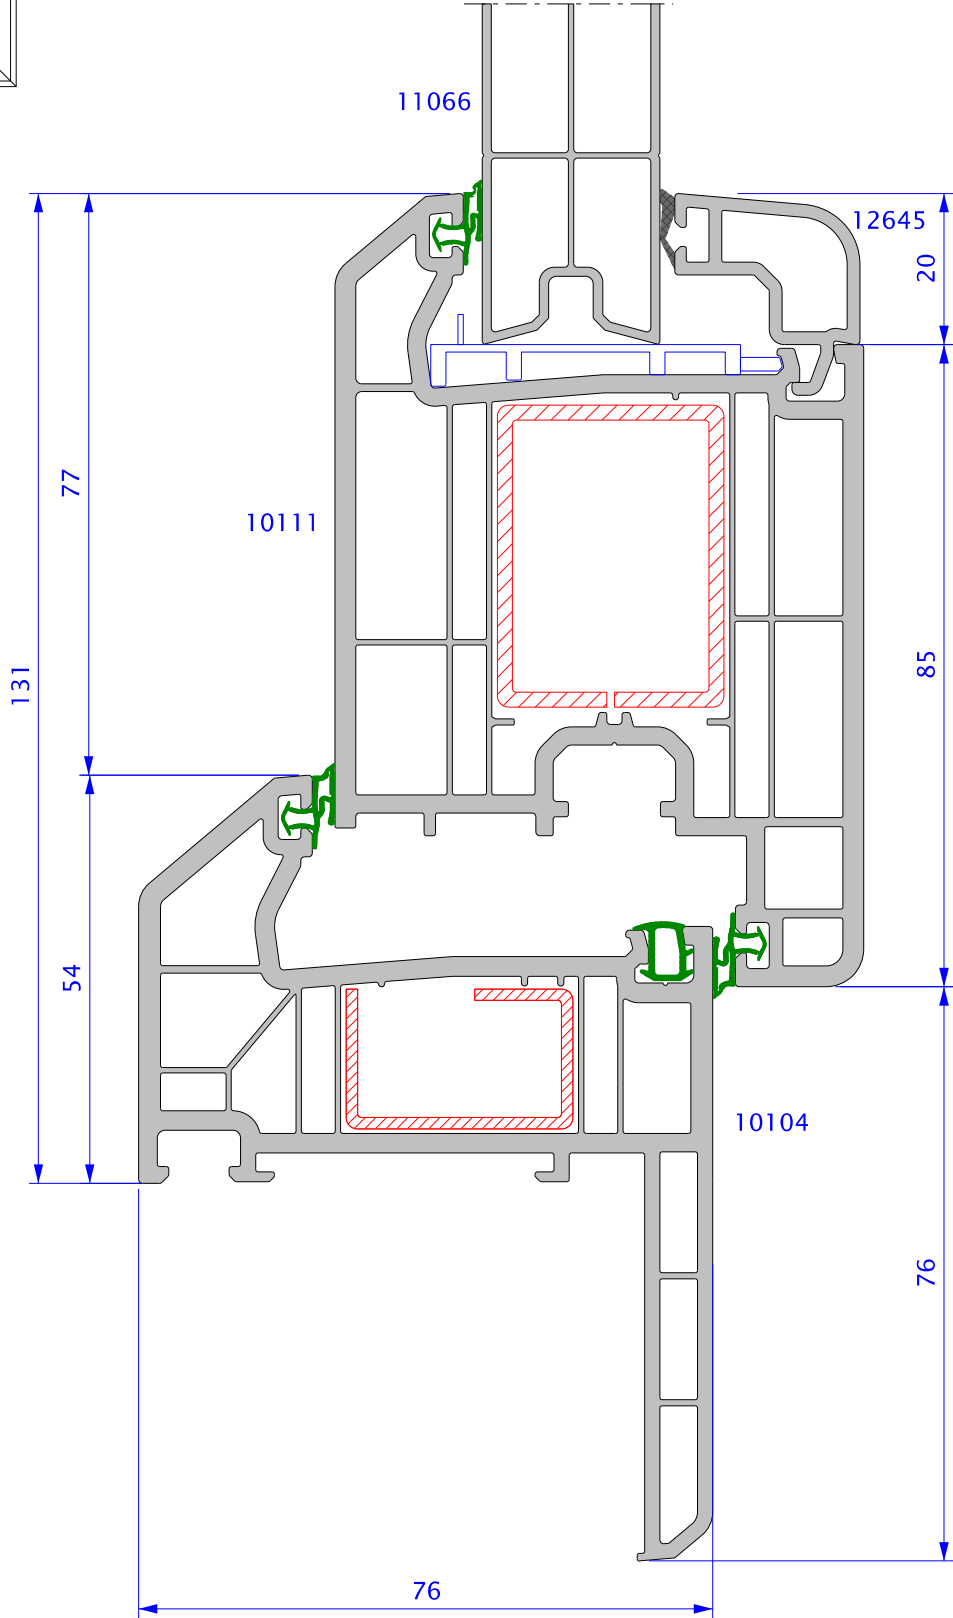

Kesitler

3.1 – 3.57

10543
=>10123/10128/10129

10540
=>10120

13122
=>12054

10510

10514

10515

Y ↑ 11459
Ix : 1.37 cm⁴
ly : 0.53 cm⁴
X →

Y ↑ 11453
Ix : 1.66 cm⁴
ly : 0.64 cm⁴
X →

Y ↑ 11454
Ix : 2.10 cm⁴
ly : 0.83 cm⁴
X →

10123
DORADO GOLD ORTAKAYIT

10128
DORADO GOLD STATİK T 3 ODA10129
DORADO GOLD STATİK T 2 ODA

11034
AÇILI KÖŞE DÖNÜŞ 76 mm11035
KÖŞE DÖNÜŞ BORU 76 mm

10123

10130

10103

12063 40

10130

10103

12064