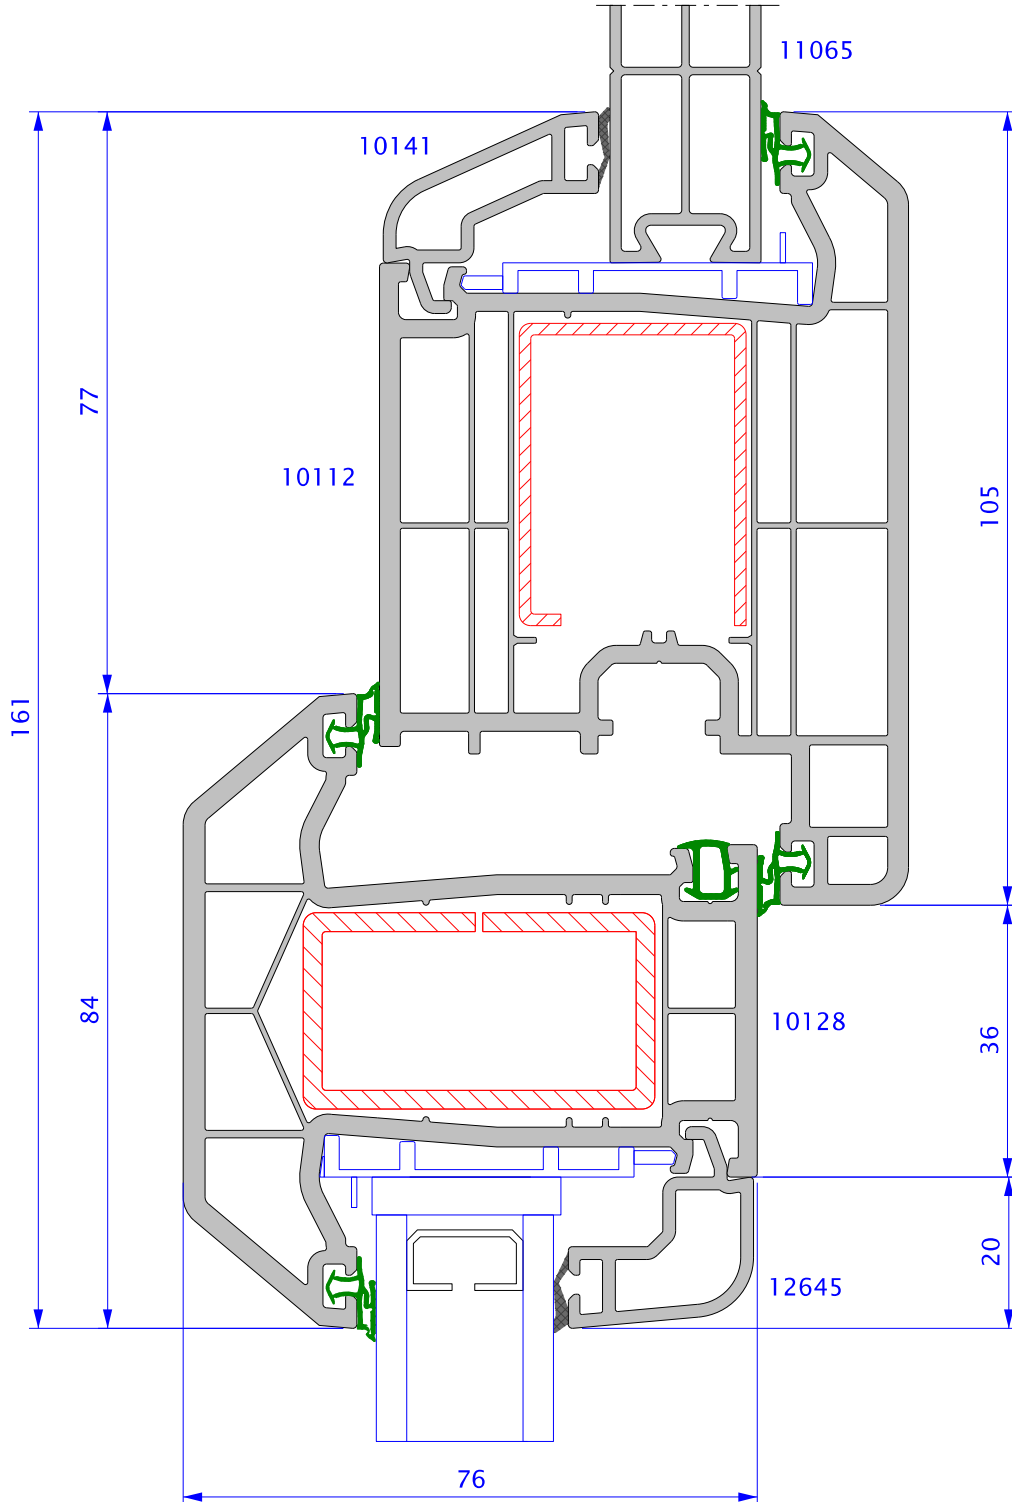

Y ↑ 11459
Ix : 1.37 cm⁴
ly : 0.53 cm⁴
X →

Y ↑ 11453
Ix : 1.66 cm⁴
ly : 0.64 cm⁴
X →

Y ↑ 11454
Ix : 2.10 cm⁴
ly : 0.83 cm⁴
X →

10123
DORADO GOLD ORTAKAYIT

10128
DORADO GOLD STATİK T 3 ODA10129
DORADO GOLD STATİK T 2 ODA

11034
AÇILI KÖŞE DÖNÜŞ 76 mm11035
KÖŞE DÖNÜŞ BORU 76 mm

10123

10130

10103

12063 40

10130

10103

12064