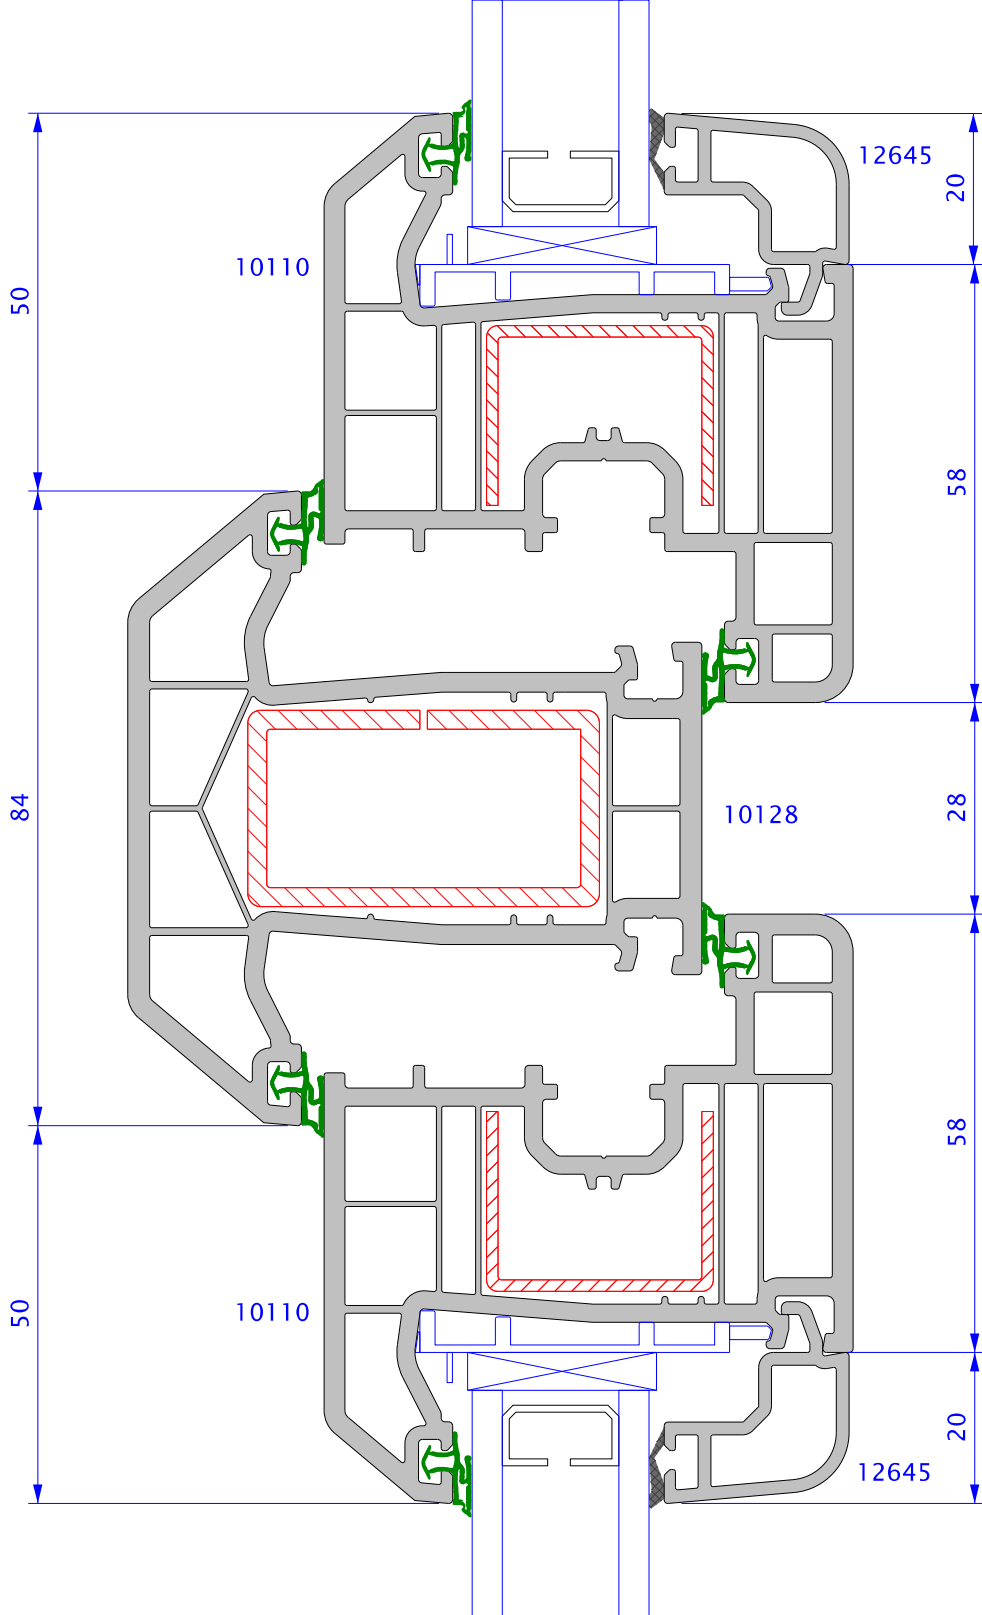

Kesitler

3.1 – 3.57

10543
=>10123/10128/10129

10540
=>10120

13122
=>12054

10510

10514

10515

Y ↑ 11459
Ix : 1.37 cm⁴
ly : 0.53 cm⁴
X →

Y ↑ 11453
Ix : 1.66 cm⁴
ly : 0.64 cm⁴
X →

Y ↑ 11454
Ix : 2.10 cm⁴
ly : 0.83 cm⁴
X →

10123
DORADO GOLD ORTAKAYIT

10128
DORADO GOLD STATİK T 3 ODA10129
DORADO GOLD STATİK T 2 ODA

11034
AÇILI KÖŞE DÖNÜŞ 76 mm11035
KÖŞE DÖNÜŞ BORU 76 mm

10123

10130

10103

12063 40

10130

10103

12064