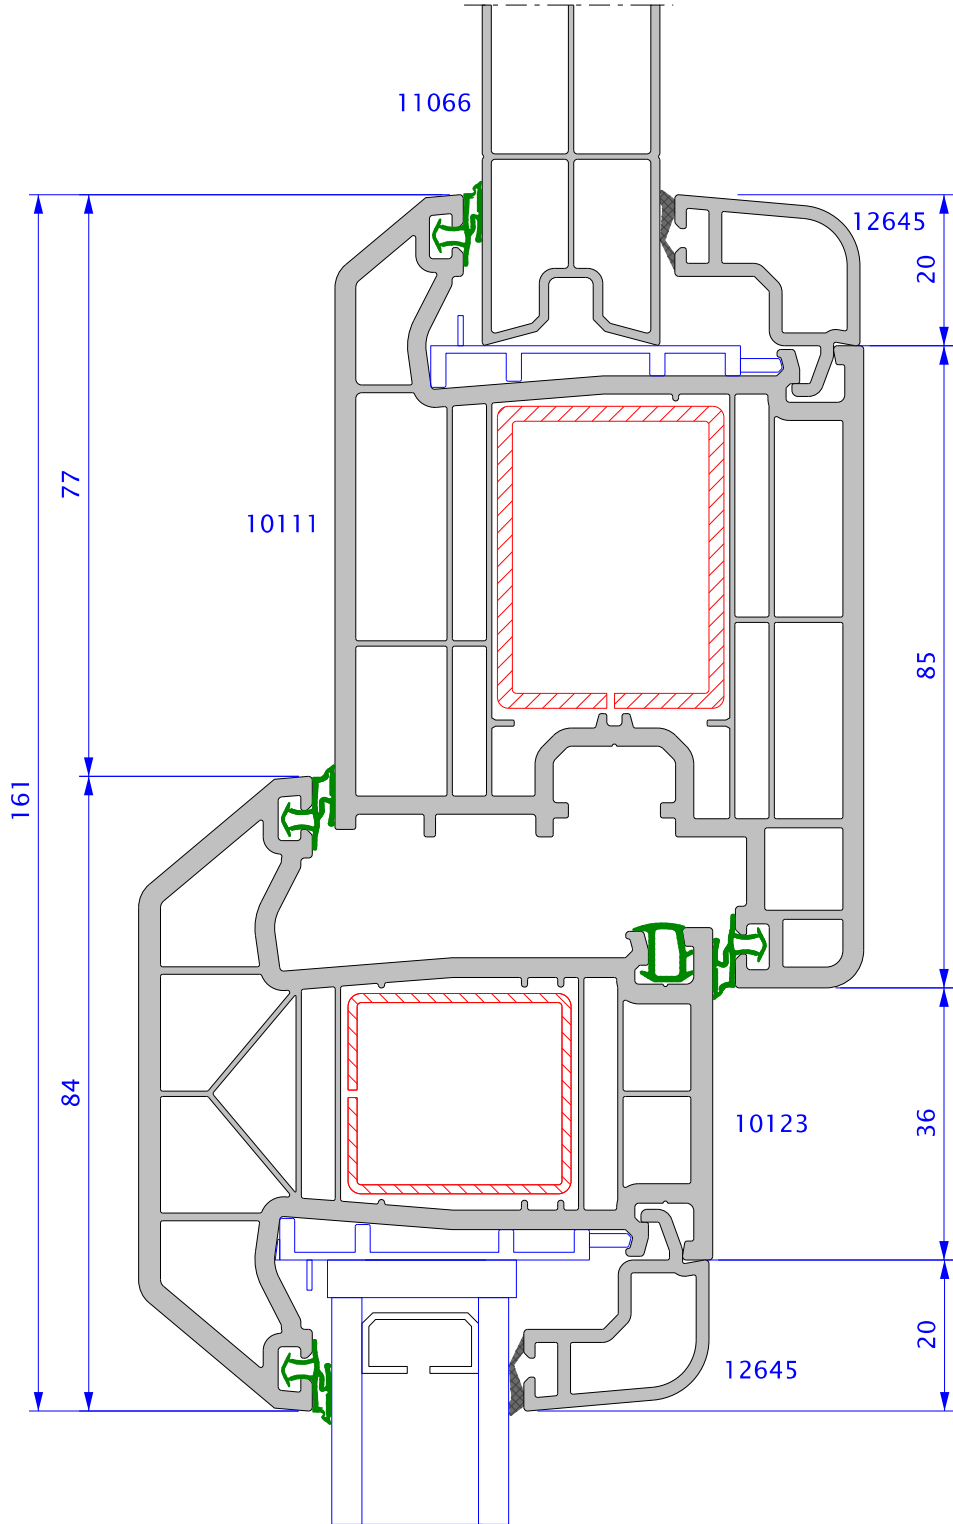

Y ↑ 11459
Ix : 1.37 cm⁴
ly : 0.53 cm⁴
X →

Y ↑ 11453
Ix : 1.66 cm⁴
ly : 0.64 cm⁴
X →

Y ↑ 11454
Ix : 2.10 cm⁴
ly : 0.83 cm⁴
X →

10123
DORADO GOLD ORTAKAYIT

10128
DORADO GOLD STATİK T 3 ODA10129
DORADO GOLD STATİK T 2 ODA

11034
AÇILI KÖŞE DÖNÜŞ 76 mm11035
KÖŞE DÖNÜŞ BORU 76 mm

10123

10130

10103

12063 40

10130

10103

12064