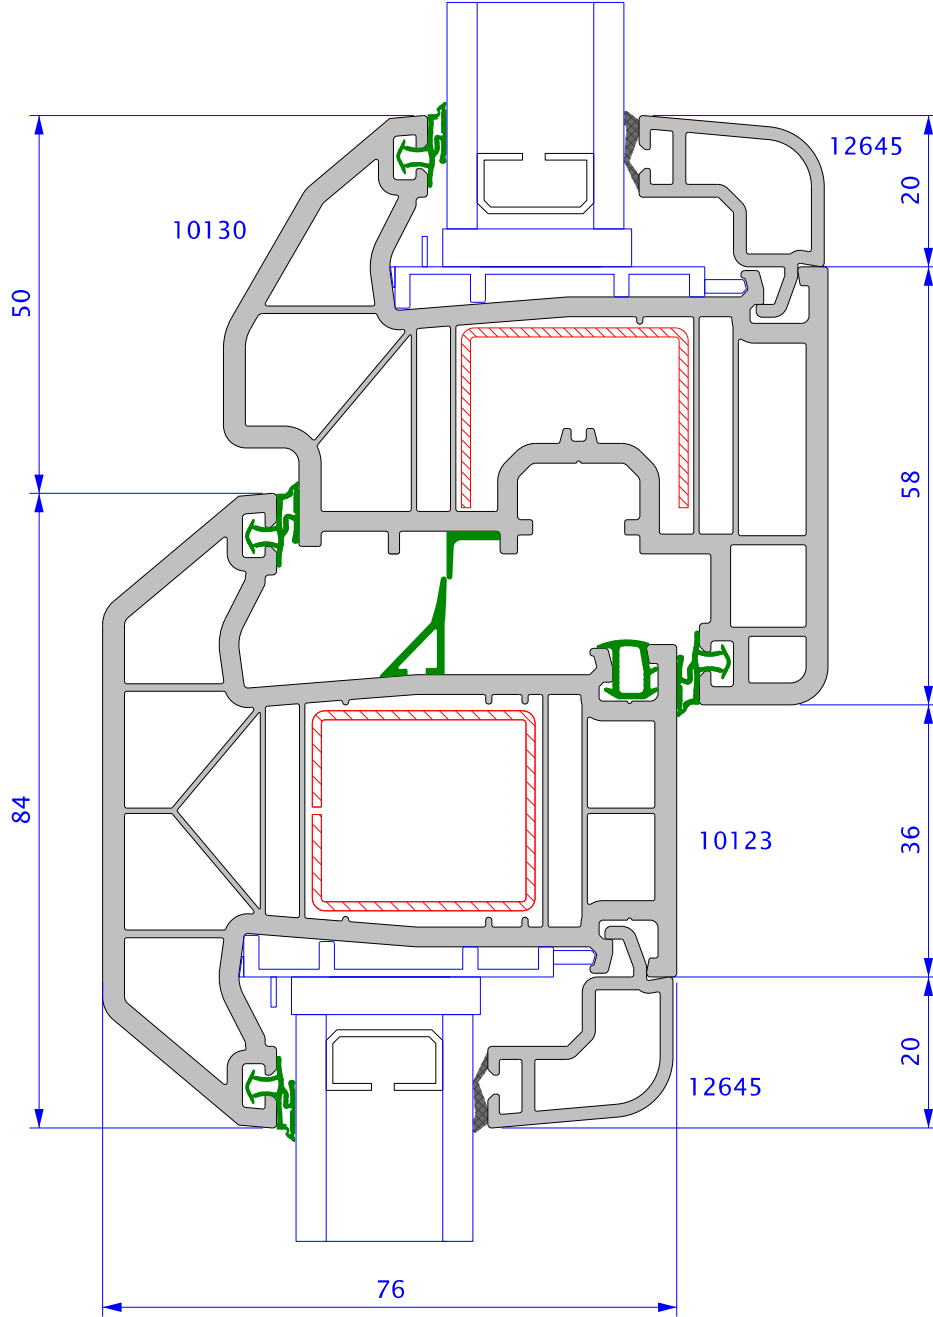

Y ↑ 11459
Ix : 1.37 cm⁴
ly : 0.53 cm⁴
X →

Y ↑ 11453
Ix : 1.66 cm⁴
ly : 0.64 cm⁴
X →

Y ↑ 11454
Ix : 2.10 cm⁴
ly : 0.83 cm⁴
X →

10123
DORADO GOLD ORTAKAYIT

10128
DORADO GOLD STATİK T 3 ODA10129
DORADO GOLD STATİK T 2 ODA

11034
AÇILI KÖŞE DÖNÜŞ 76 mm11035
KÖŞE DÖNÜŞ BORU 76 mm

10123

10130

10103

12063 40

10130

10103

12064