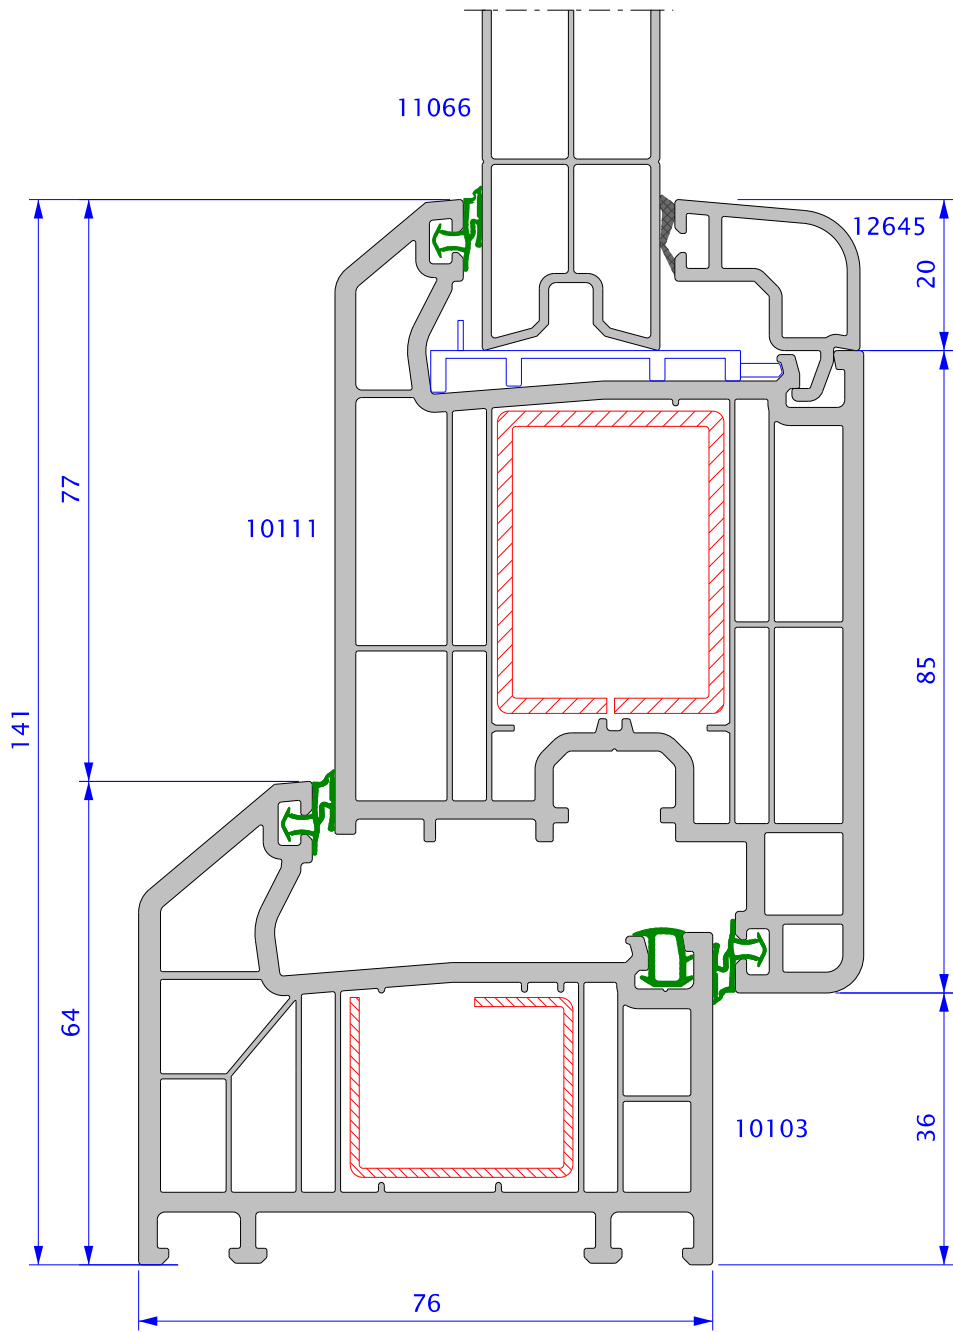

Y ↑ 11459
Ix : 1.37 cm⁴
ly : 0.53 cm⁴
X →

Y ↑ 11453
Ix : 1.66 cm⁴
ly : 0.64 cm⁴
X →

Y ↑ 11454
Ix : 2.10 cm⁴
ly : 0.83 cm⁴
X →

10123
DORADO GOLD ORTAKAYIT

10128
DORADO GOLD STATİK T 3 ODA10129
DORADO GOLD STATİK T 2 ODA

11034
AÇILI KÖŞE DÖNÜŞ 76 mm11035
KÖŞE DÖNÜŞ BORU 76 mm

10123

10130

10103

12063 40

10130

10103

12064