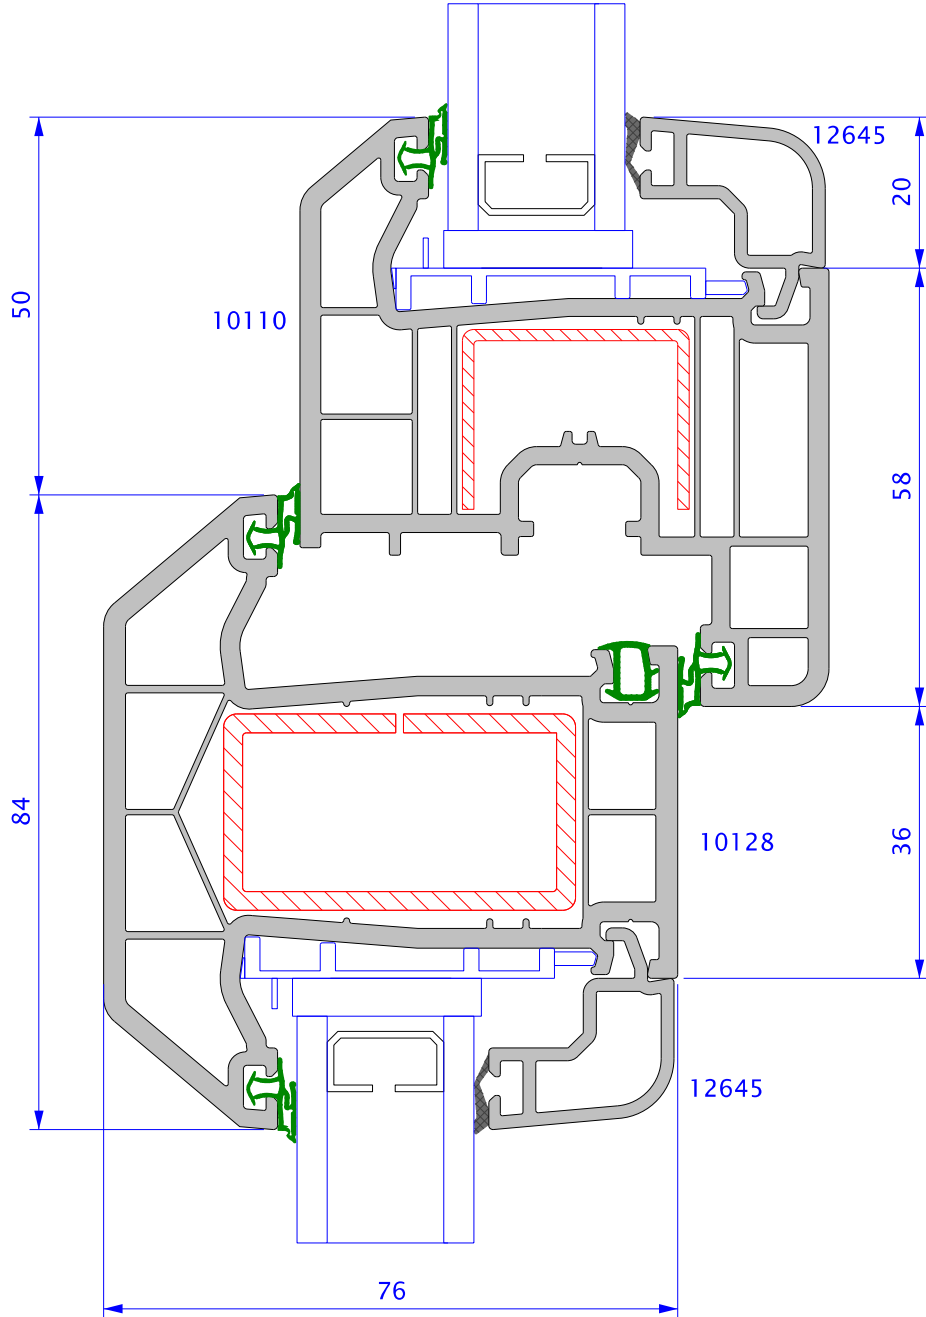

Y ↑ 11459
Ix : 1.37 cm⁴
ly : 0.53 cm⁴
X →

Y ↑ 11453
Ix : 1.66 cm⁴
ly : 0.64 cm⁴
X →

Y ↑ 11454
Ix : 2.10 cm⁴
ly : 0.83 cm⁴
X →

10123
DORADO GOLD ORTAKAYIT

10128
DORADO GOLD STATİK T 3 ODA10129
DORADO GOLD STATİK T 2 ODA

11034
AÇILI KÖŞE DÖNÜŞ 76 mm11035
KÖŞE DÖNÜŞ BORU 76 mm

10123

10130

10103

12063 40

10130

10103

12064