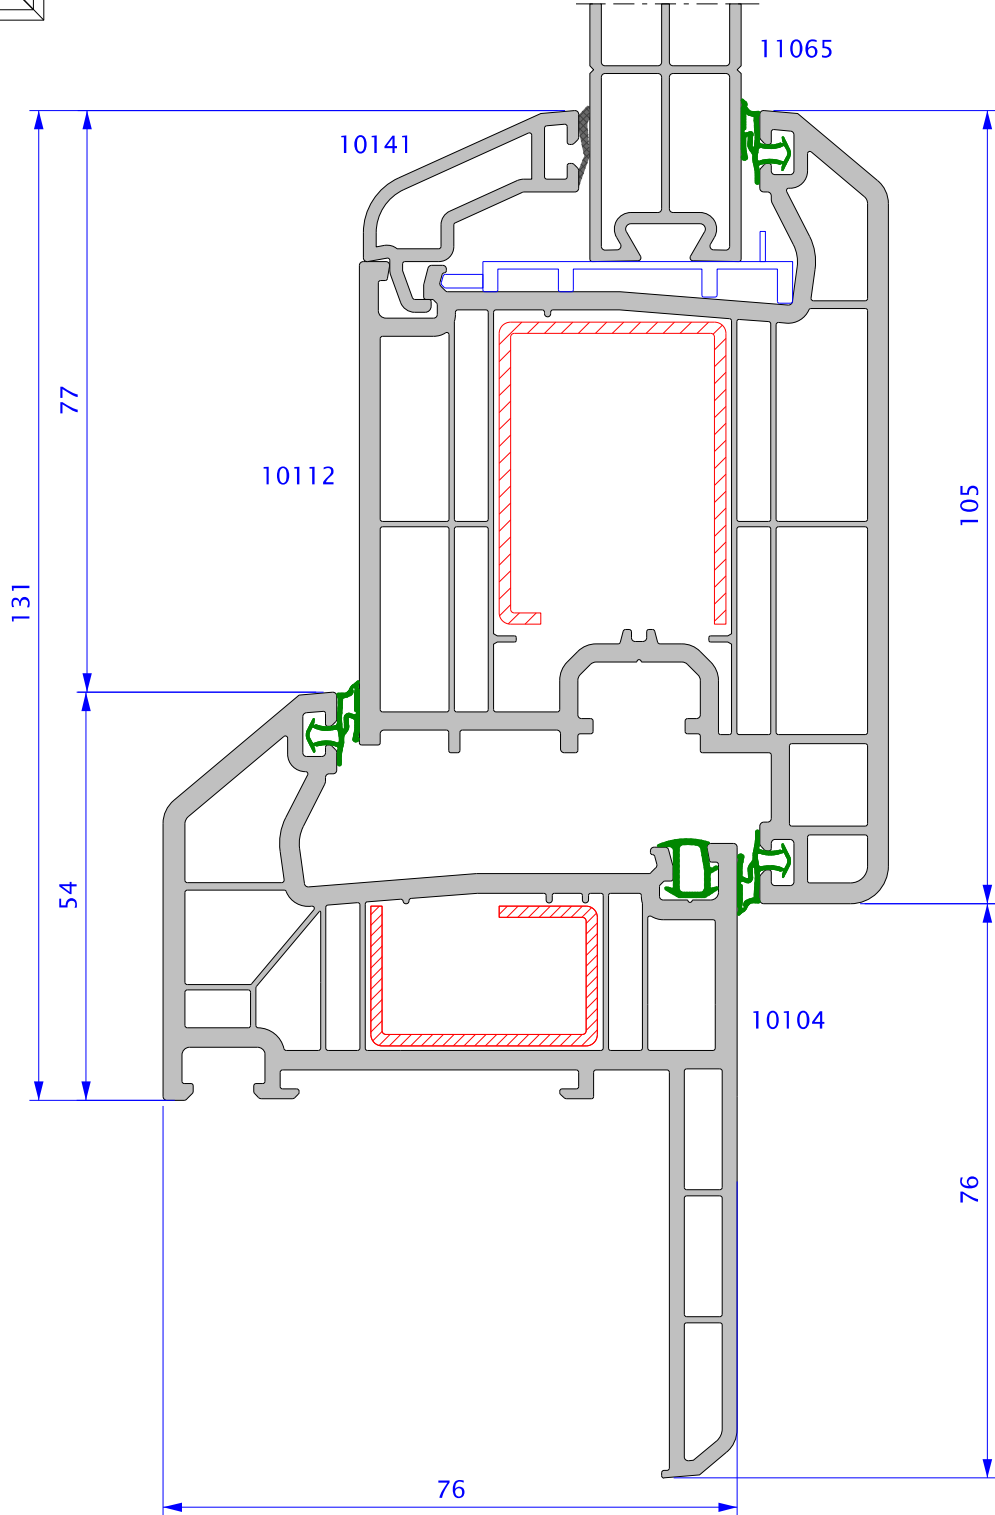

Y ↑ 11459
Ix : 1.37 cm⁴
ly : 0.53 cm⁴
X →

Y ↑ 11453
Ix : 1.66 cm⁴
ly : 0.64 cm⁴
X →

Y ↑ 11454
Ix : 2.10 cm⁴
ly : 0.83 cm⁴
X →

10123
DORADO GOLD ORTAKAYIT

10128
DORADO GOLD STATİK T 3 ODA10129
DORADO GOLD STATİK T 2 ODA

11034
AÇILI KÖŞE DÖNÜŞ 76 mm11035
KÖŞE DÖNÜŞ BORU 76 mm

10123

10130

10103

12063 40

10130

10103

12064