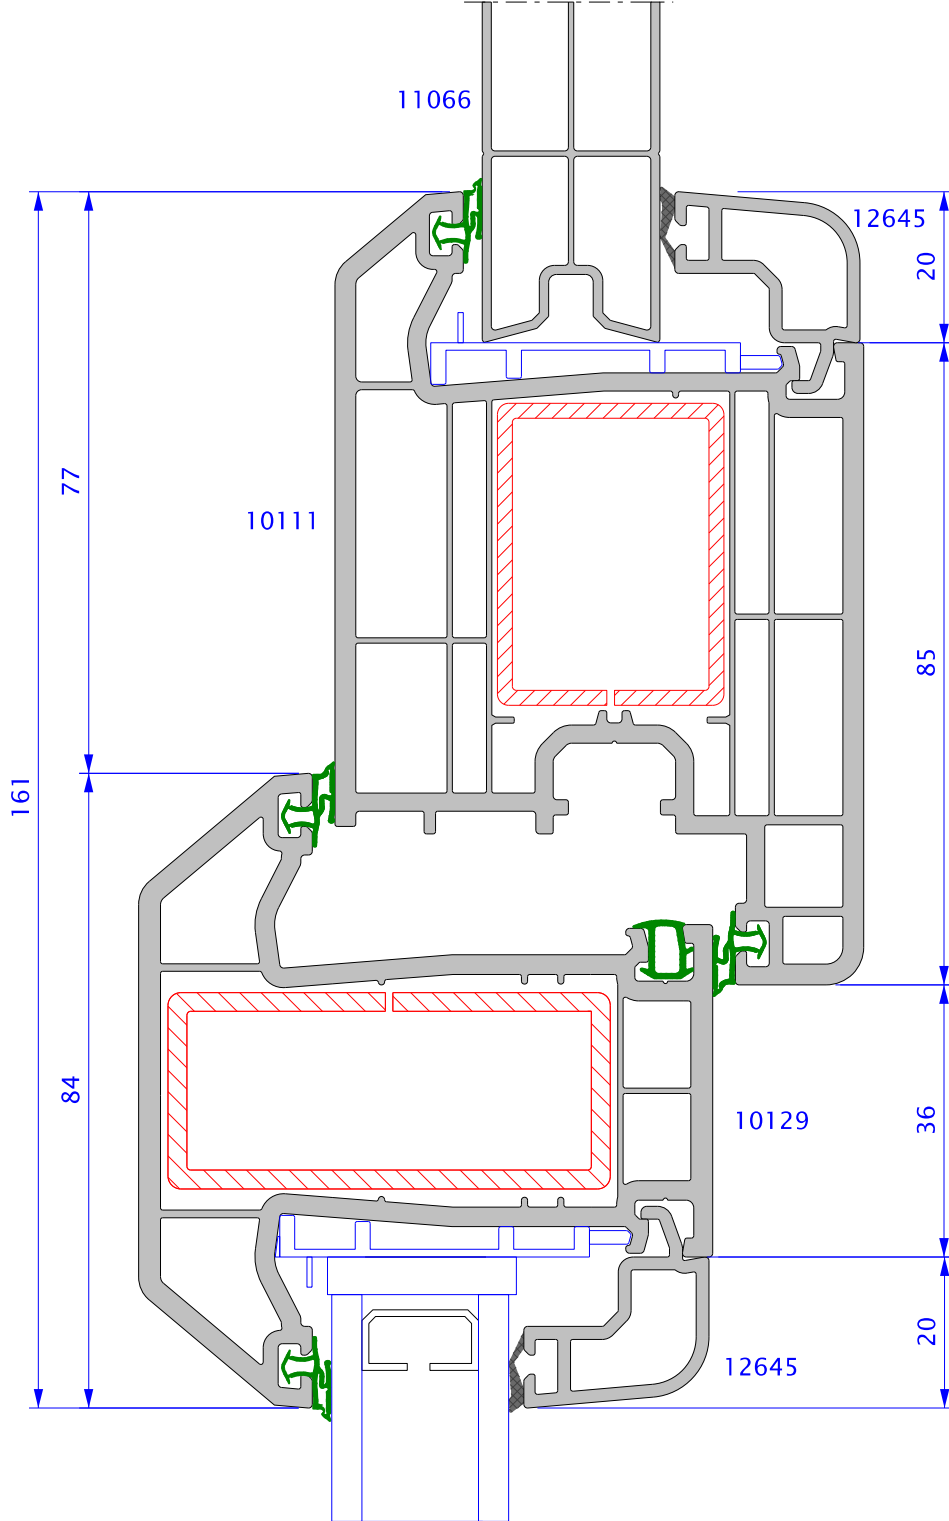

Y ↑ 11459
Ix : 1.37 cm⁴
ly : 0.53 cm⁴
X →

Y ↑ 11453
Ix : 1.66 cm⁴
ly : 0.64 cm⁴
X →

Y ↑ 11454
Ix : 2.10 cm⁴
ly : 0.83 cm⁴
X →

10123
DORADO GOLD ORTAKAYIT

10128
DORADO GOLD STATİK T 3 ODA10129
DORADO GOLD STATİK T 2 ODA

11034
AÇILI KÖŞE DÖNÜŞ 76 mm11035
KÖŞE DÖNÜŞ BORU 76 mm

10123

10130

10103

12063 40

10130

10103

12064