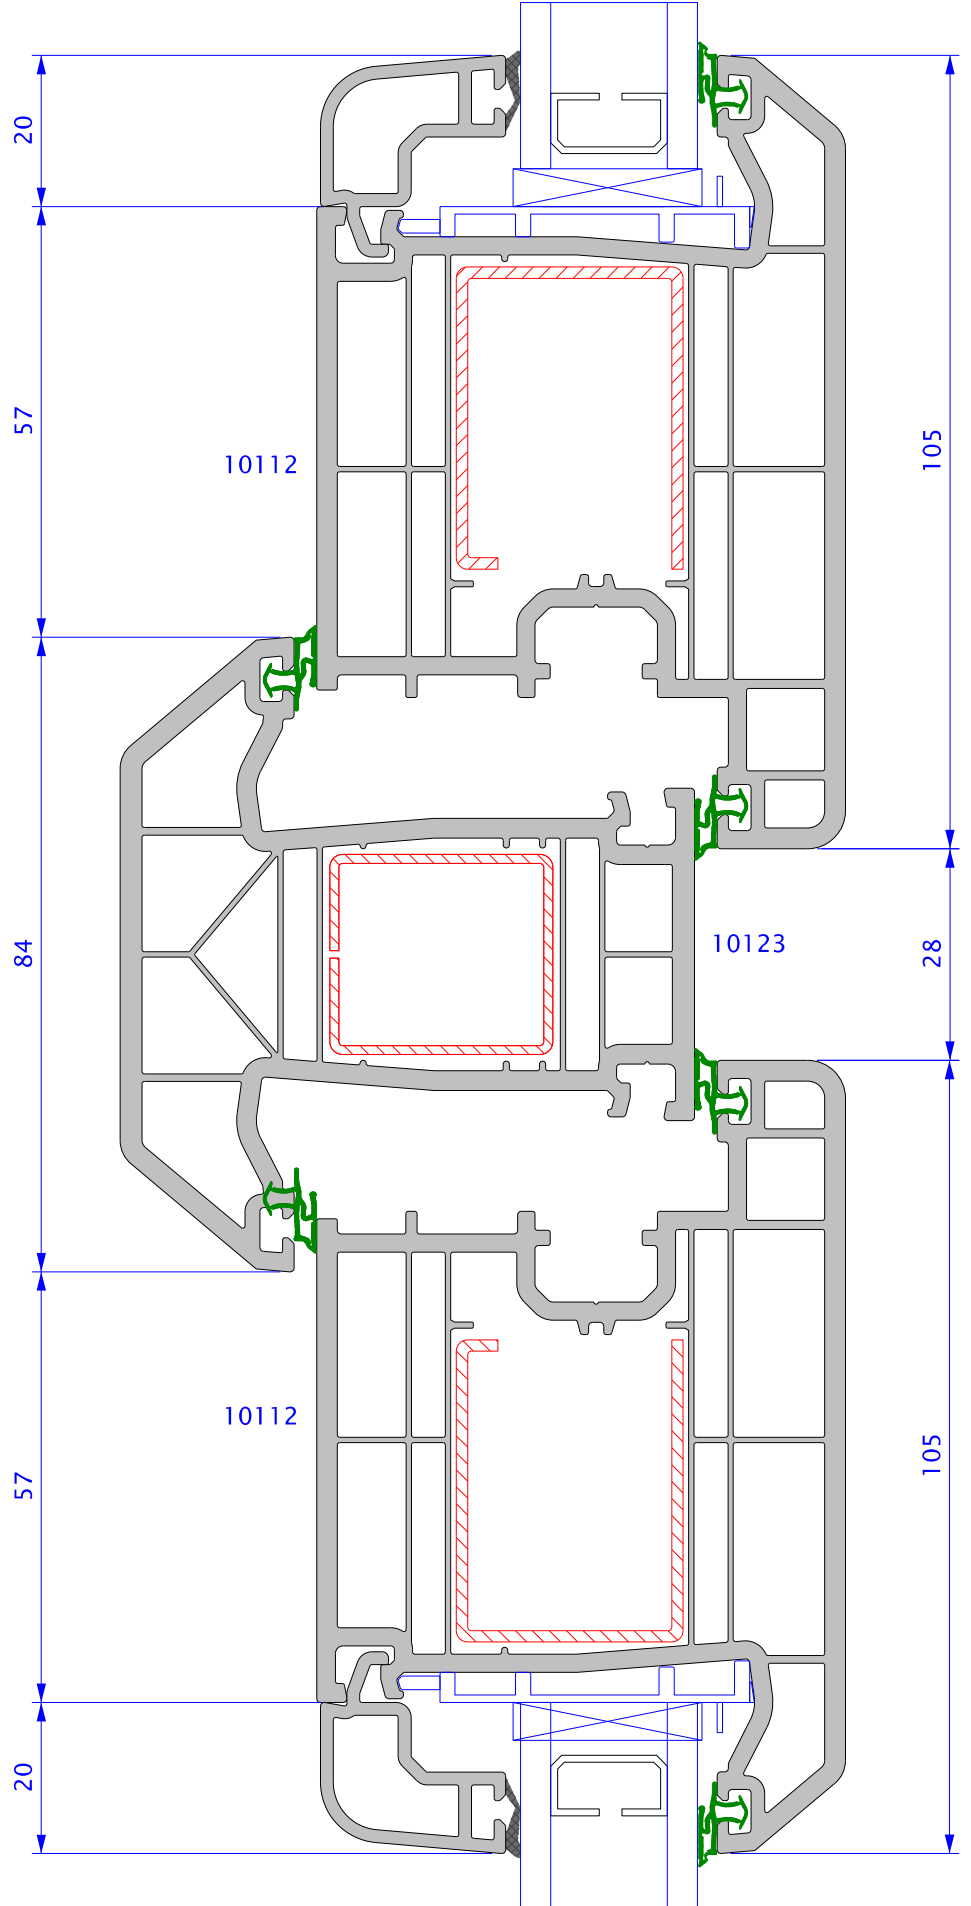

Kesitler

3.1 – 3.57

10543
=>10123/10128/10129

10540
=>10120

13122
=>12054

10510

10514

10515

13103
=>12621

3252
=>12622

13104
=>12055

10506

10511

11644

10415

10460
=>11057/11058

Y ↑ 11459
Ix : 1.37 cm⁴
ly : 0.53 cm⁴
X →

Y ↑ 11453
Ix : 1.66 cm⁴
ly : 0.64 cm⁴
X →

Y ↑ 11454
Ix : 2.10 cm⁴
ly : 0.83 cm⁴
X →

10123
DORADO GOLD ORTAKAYIT

10128
DORADO GOLD STATİK T 3 ODA10129
DORADO GOLD STATİK T 2 ODA

11034
AÇILI KÖŞE DÖNÜŞ 76 mm11035
KÖŞE DÖNÜŞ BORU 76 mm

10123

10130

10103

12063 40

10130

10103

12064