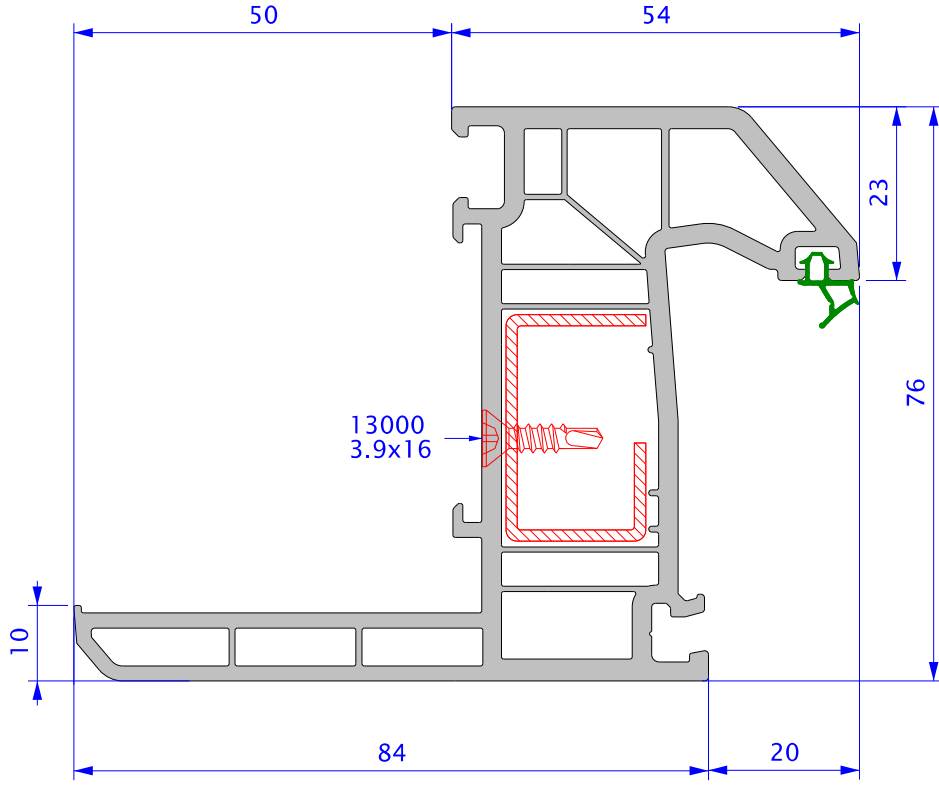

13106

11605

11606

11607

10103
DORADO GOLD KASAY
11449
Ix : 1.40 cm⁴
Iy : 0.80 cm⁴
XY
11450
Ix : 1.68 cm⁴
Iy : 0.96 cm⁴
XY
11452
Ix : 2.25 cm⁴
Iy : 1.57 cm⁴
X

10104
DORADO GOLD PERVAZ KASA

10130
DORADO GOLD DAMLALIKLI KANAT

Y ↑ 11459
Ix : 1.37 cm⁴
ly : 0.53 cm⁴
X →

Y ↑ 11453
Ix : 1.66 cm⁴
ly : 0.64 cm⁴
X →

Y ↑ 11454
Ix : 2.10 cm⁴
ly : 0.83 cm⁴
X →

10123
DORADO GOLD ORTAKAYIT

10128
DORADO GOLD STATİK T 3 ODA10129
DORADO GOLD STATİK T 2 ODA

11034
AÇILI KÖŞE DÖNÜŞ 76 mm11035
KÖŞE DÖNÜŞ BORU 76 mm

10123

10130

10103

12063 40

10130

10103

12064