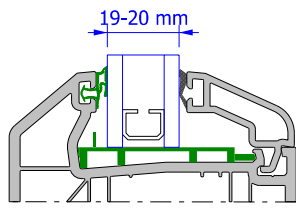

Y ↑ 11459
Ix : 1.37 cm⁴
ly : 0.53 cm⁴
X →

Y ↑ 11453
Ix : 1.66 cm⁴
ly : 0.64 cm⁴
X →

Y ↑ 11454
Ix : 2.10 cm⁴
ly : 0.83 cm⁴
X →

10123
DORADO GOLD ORTAKAYIT

10128
DORADO GOLD STATİK T 3 ODA10129
DORADO GOLD STATİK T 2 ODA

11034
AÇILI KÖŞE DÖNÜŞ 76 mm11035
KÖŞE DÖNÜŞ BORU 76 mm

10123

10130

10103

12063 40

10130

10103

12064