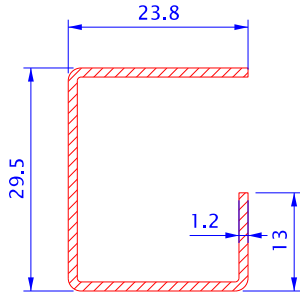

13106

11605

11606

11607

10103
DORADO GOLD KASAY
11449
Ix : 1.40 cm⁴
Iy : 0.80 cm⁴
XY
11450
Ix : 1.68 cm⁴
Iy : 0.96 cm⁴
XY
11452
Ix : 2.25 cm⁴
Iy : 1.57 cm⁴
X

10104
DORADO GOLD PERVAZ KASA

10130
DORADO GOLD DAMLALIKLI KANAT

Y ↑ 11459
Ix : 1.37 cm⁴
ly : 0.53 cm⁴
X →

Y ↑ 11453
Ix : 1.66 cm⁴
ly : 0.64 cm⁴
X →

Y ↑ 11454
Ix : 2.10 cm⁴
ly : 0.83 cm⁴
X →

10123
DORADO GOLD ORTAKAYIT

10128
DORADO GOLD STATİK T 3 ODA10129
DORADO GOLD STATİK T 2 ODA

11034
AÇILI KÖŞE DÖNÜŞ 76 mm11035
KÖŞE DÖNÜŞ BORU 76 mm

10123

10130

10103

12063 40

10130

10103

12064