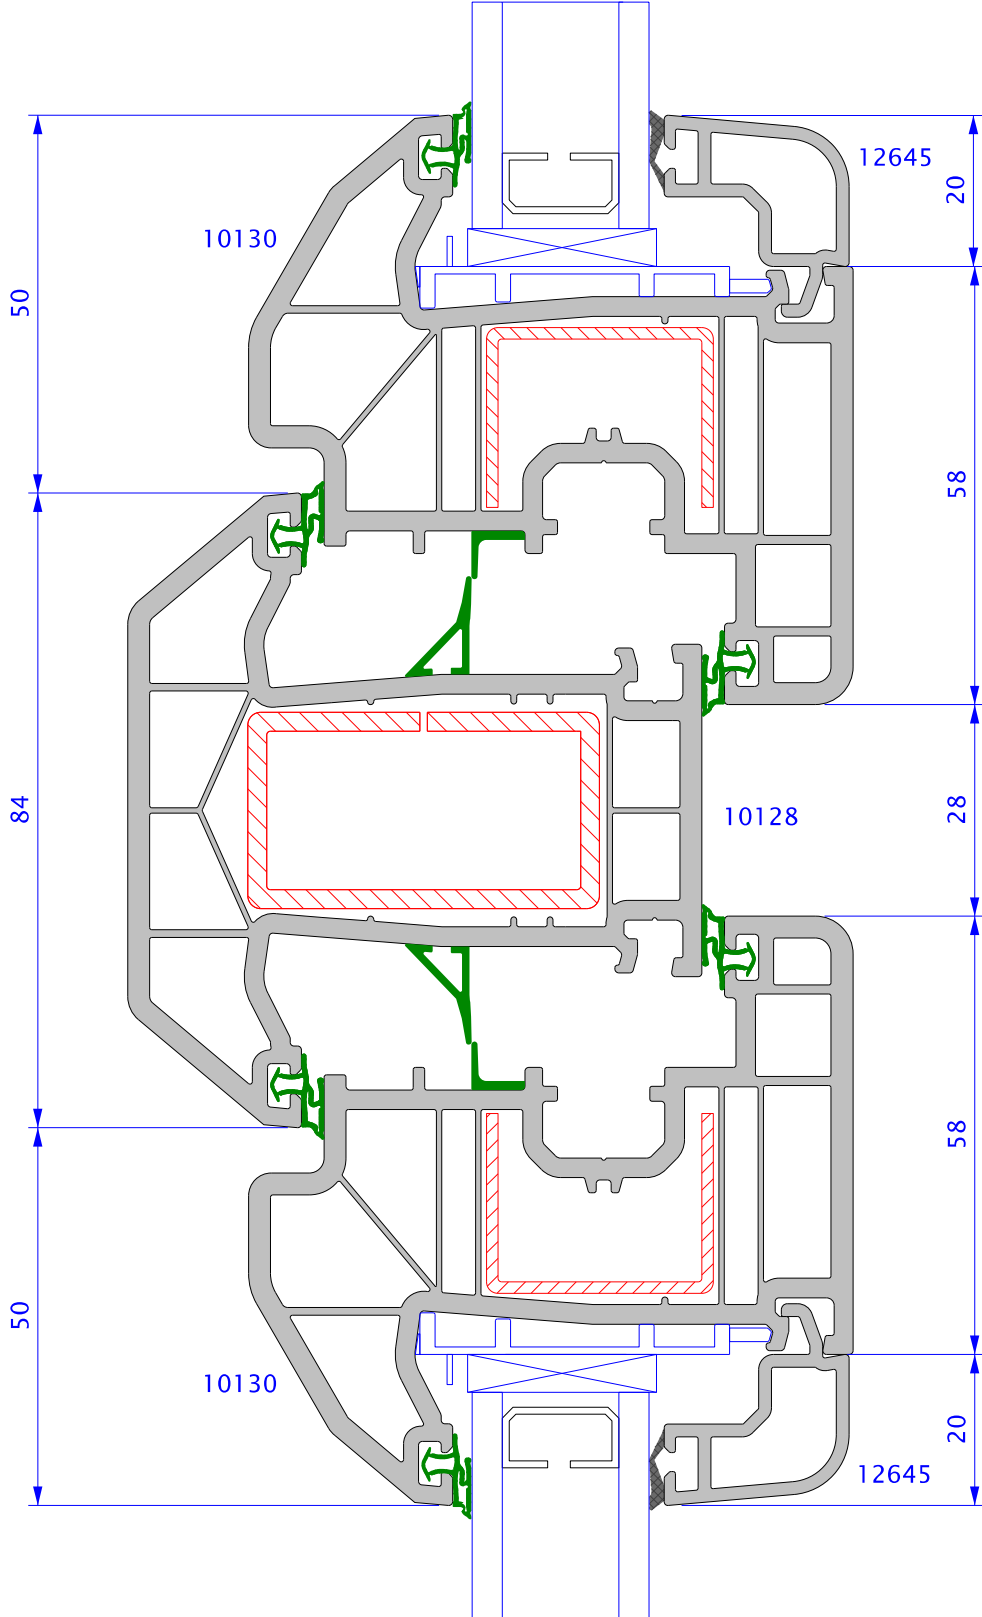

Y ↑ 11459
Ix : 1.37 cm⁴
ly : 0.53 cm⁴
X →

Y ↑ 11453
Ix : 1.66 cm⁴
ly : 0.64 cm⁴
X →

Y ↑ 11454
Ix : 2.10 cm⁴
ly : 0.83 cm⁴
X →

10123
DORADO GOLD ORTAKAYIT

10128
DORADO GOLD STATİK T 3 ODA10129
DORADO GOLD STATİK T 2 ODA

11034
AÇILI KÖŞE DÖNÜŞ 76 mm11035
KÖŞE DÖNÜŞ BORU 76 mm

10123

10130

10103

12063 40

10130

10103

12064