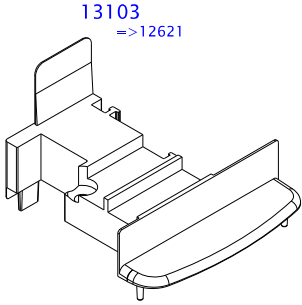

Kesitler

3.1 – 3.57

10543
=>10123/10128/10129

10540
=>10120

13122
=>12054

10510

10514

10515

13103
=>12621

3252
=>12622

13104
=>12055

10506

10511

11644

10415

10460
=>11057/11058

Y ↑ 11459
Ix : 1.37 cm⁴
ly : 0.53 cm⁴
X →

Y ↑ 11453
Ix : 1.66 cm⁴
ly : 0.64 cm⁴
X →

Y ↑ 11454
Ix : 2.10 cm⁴
ly : 0.83 cm⁴
X →

10123
DORADO GOLD ORTAKAYIT

10128
DORADO GOLD STATİK T 3 ODA10129
DORADO GOLD STATİK T 2 ODA

11034
AÇILI KÖŞE DÖNÜŞ 76 mm11035
KÖŞE DÖNÜŞ BORU 76 mm

10123

10130

10103

12063 40

10130

10103

12064