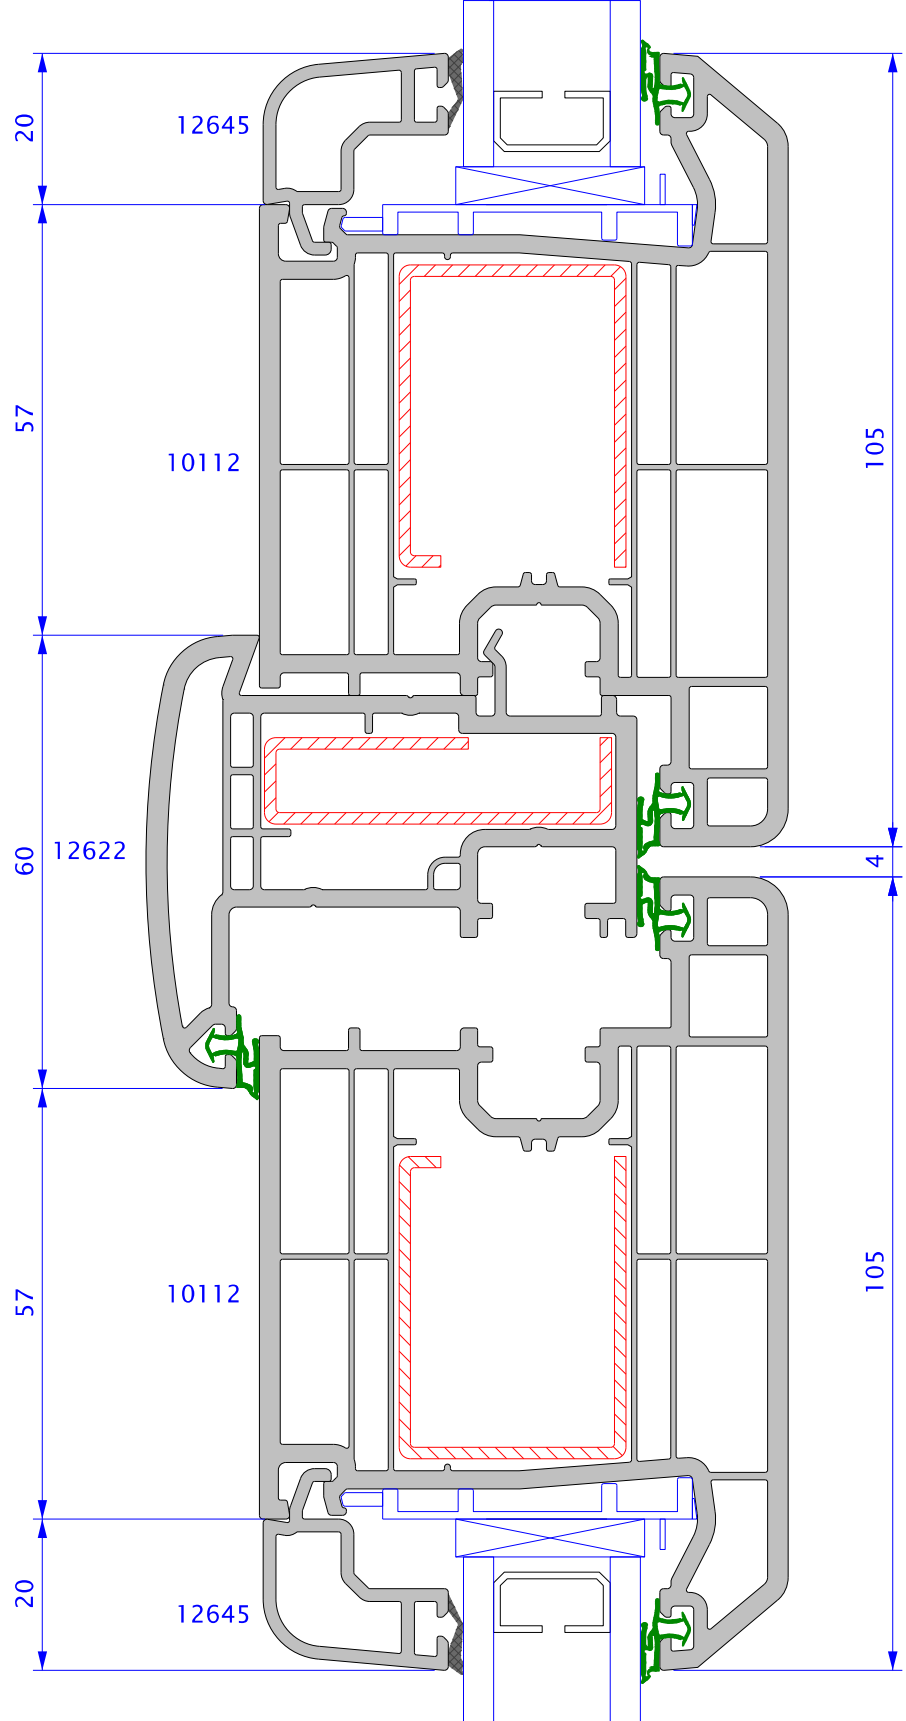

Kesitler

3.1 – 3.57

10543
=>10123/10128/10129

10540
=>10120

13122
=>12054

10510

10514

10515

Y ↑ 11459
Ix : 1.37 cm⁴
ly : 0.53 cm⁴
X →

Y ↑ 11453
Ix : 1.66 cm⁴
ly : 0.64 cm⁴
X →

Y ↑ 11454
Ix : 2.10 cm⁴
ly : 0.83 cm⁴
X →

10123
DORADO GOLD ORTAKAYIT

10128
DORADO GOLD STATİK T 3 ODA10129
DORADO GOLD STATİK T 2 ODA

11034
AÇILI KÖŞE DÖNÜŞ 76 mm11035
KÖŞE DÖNÜŞ BORU 76 mm

10123

10130

10103

12063 40

10130

10103

12064