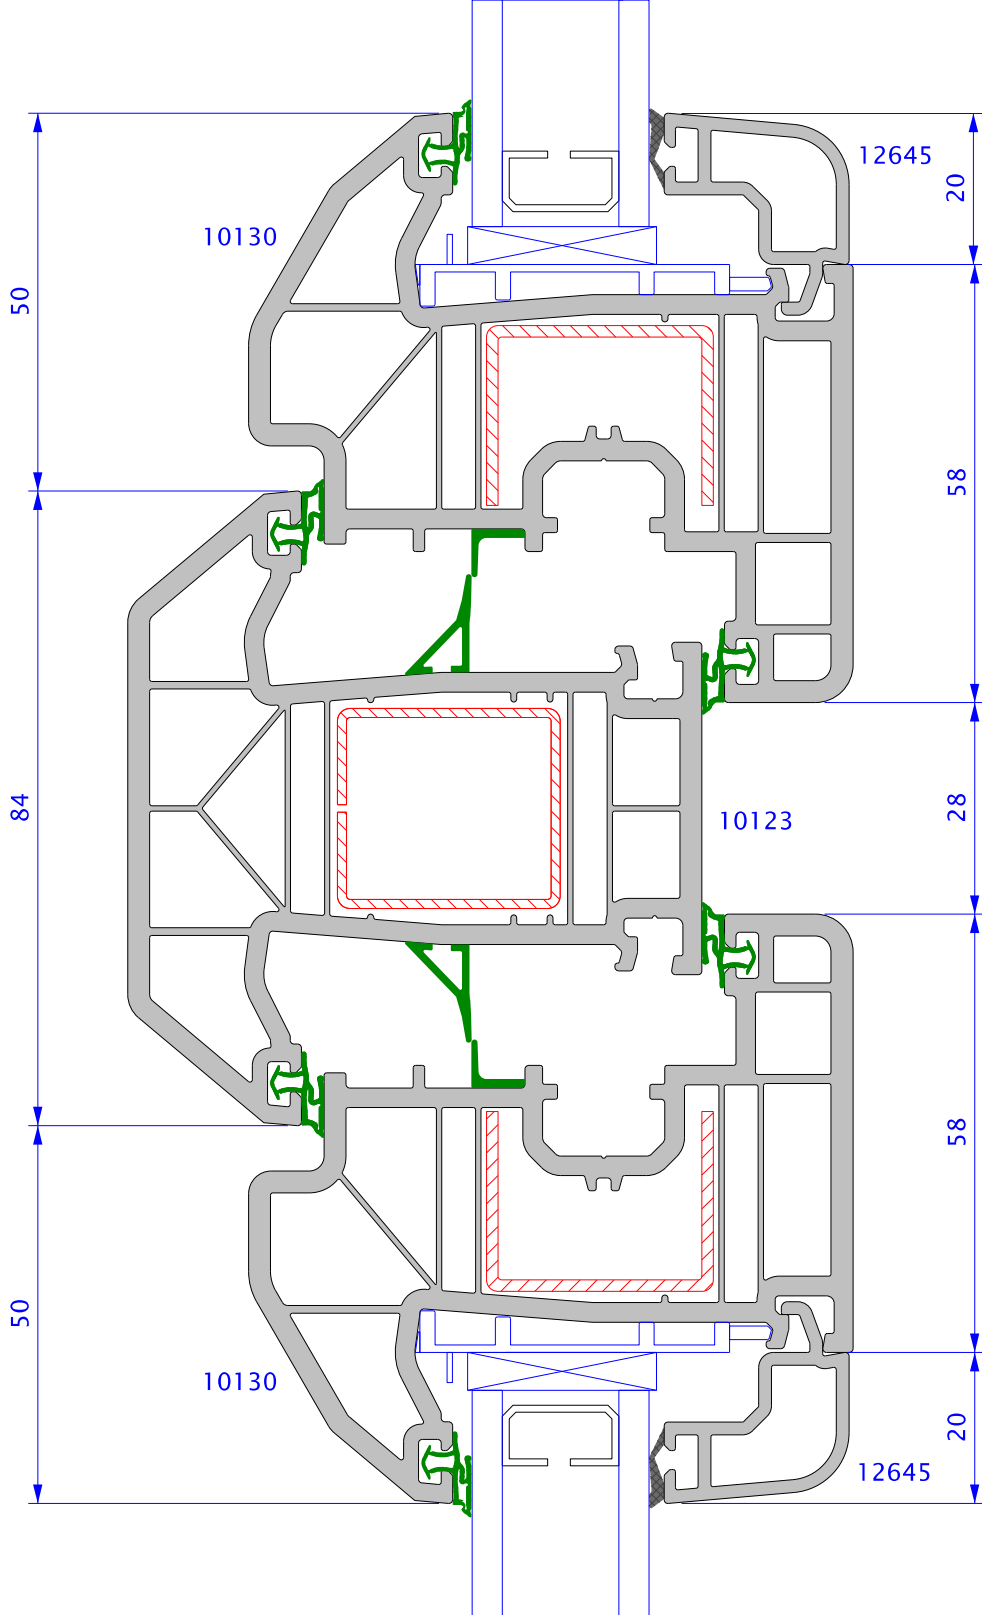

Y ↑ 11459
Ix : 1.37 cm⁴
ly : 0.53 cm⁴
X →

Y ↑ 11453
Ix : 1.66 cm⁴
ly : 0.64 cm⁴
X →

Y ↑ 11454
Ix : 2.10 cm⁴
ly : 0.83 cm⁴
X →

10123
DORADO GOLD ORTAKAYIT

10128
DORADO GOLD STATİK T 3 ODA10129
DORADO GOLD STATİK T 2 ODA

11034
AÇILI KÖŞE DÖNÜŞ 76 mm11035
KÖŞE DÖNÜŞ BORU 76 mm

10123

10130

10103

12063 40

10130

10103

12064