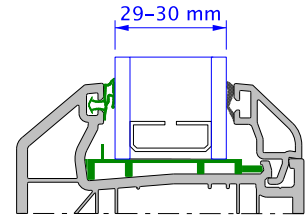

Y ↑ 11459
Ix : 1.37 cm⁴
ly : 0.53 cm⁴
X →

Y ↑ 11453
Ix : 1.66 cm⁴
ly : 0.64 cm⁴
X →

Y ↑ 11454
Ix : 2.10 cm⁴
ly : 0.83 cm⁴
X →

10123
DORADO GOLD ORTAKAYIT

10128
DORADO GOLD STATİK T 3 ODA10129
DORADO GOLD STATİK T 2 ODA

11034
AÇILI KÖŞE DÖNÜŞ 76 mm11035
KÖŞE DÖNÜŞ BORU 76 mm

10123

10130

10103

12063 40

10130

10103

12064