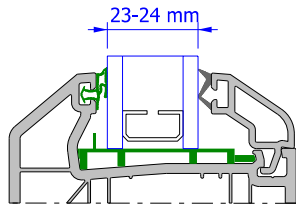

Y ↑ 11459
Ix : 1.37 cm⁴
ly : 0.53 cm⁴
X →

Y ↑ 11453
Ix : 1.66 cm⁴
ly : 0.64 cm⁴
X →

Y ↑ 11454
Ix : 2.10 cm⁴
ly : 0.83 cm⁴
X →

10123
DORADO GOLD ORTAKAYIT

10128
DORADO GOLD STATİK T 3 ODA10129
DORADO GOLD STATİK T 2 ODA

11034
AÇILI KÖŞE DÖNÜŞ 76 mm11035
KÖŞE DÖNÜŞ BORU 76 mm

10123

10130

10103

12063 40

10130

10103

12064