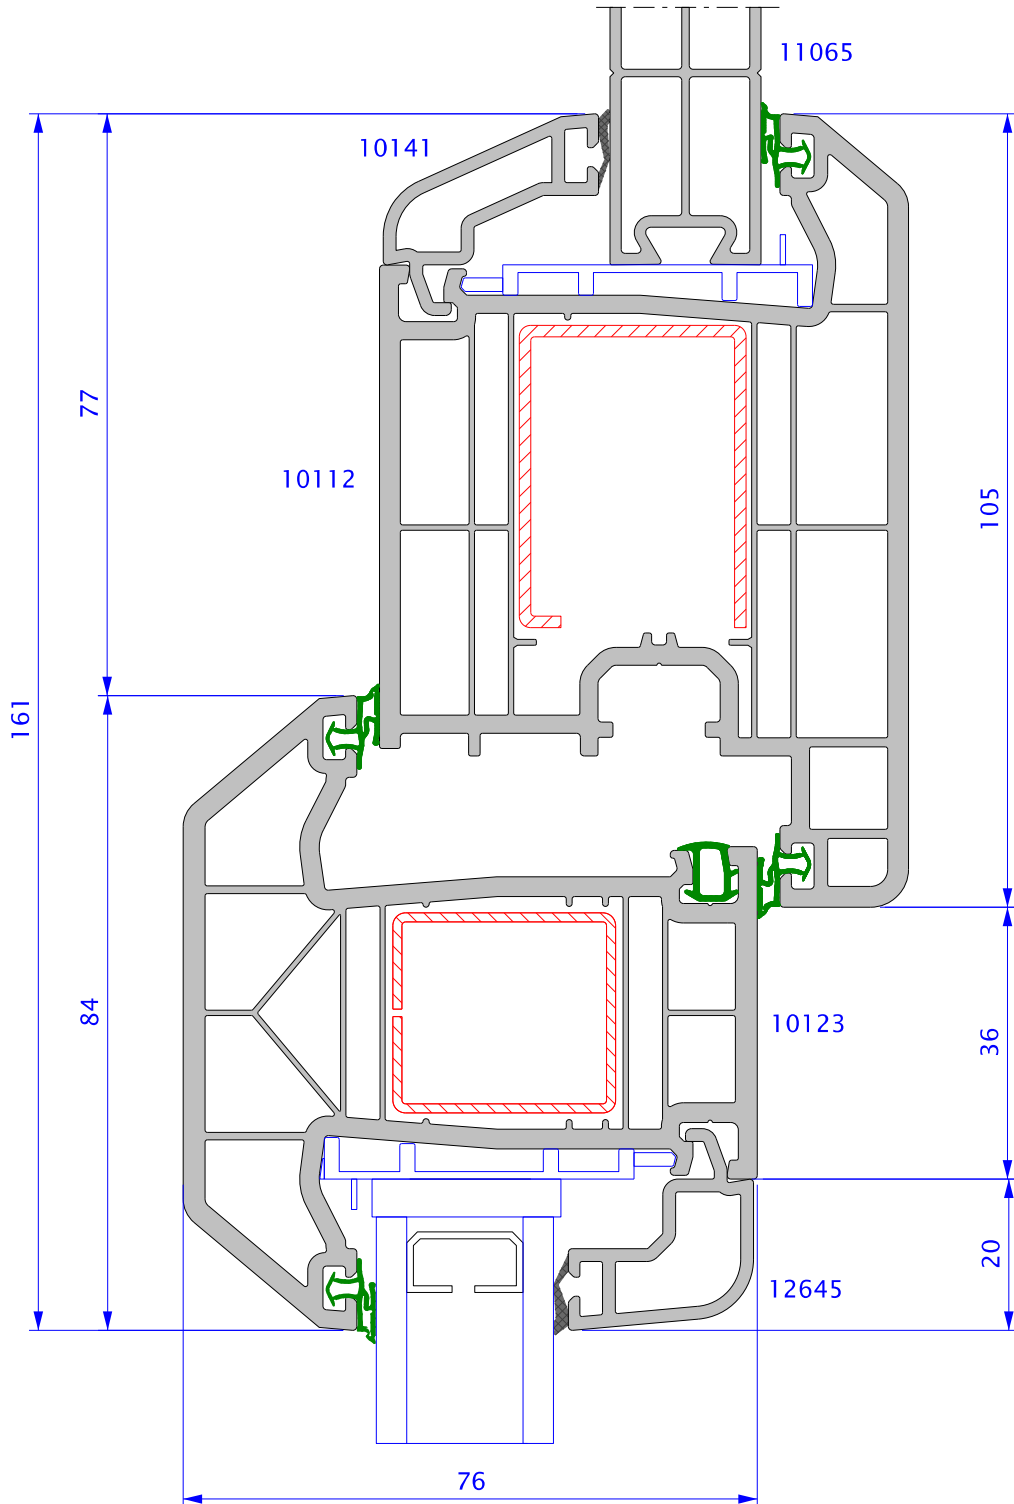

Y ↑ 11459
Ix : 1.37 cm⁴
ly : 0.53 cm⁴
X →

Y ↑ 11453
Ix : 1.66 cm⁴
ly : 0.64 cm⁴
X →

Y ↑ 11454
Ix : 2.10 cm⁴
ly : 0.83 cm⁴
X →

10123
DORADO GOLD ORTAKAYIT

10128
DORADO GOLD STATİK T 3 ODA10129
DORADO GOLD STATİK T 2 ODA

11034
AÇILI KÖŞE DÖNÜŞ 76 mm11035
KÖŞE DÖNÜŞ BORU 76 mm

10123

10130

10103

12063 40

10130

10103

12064