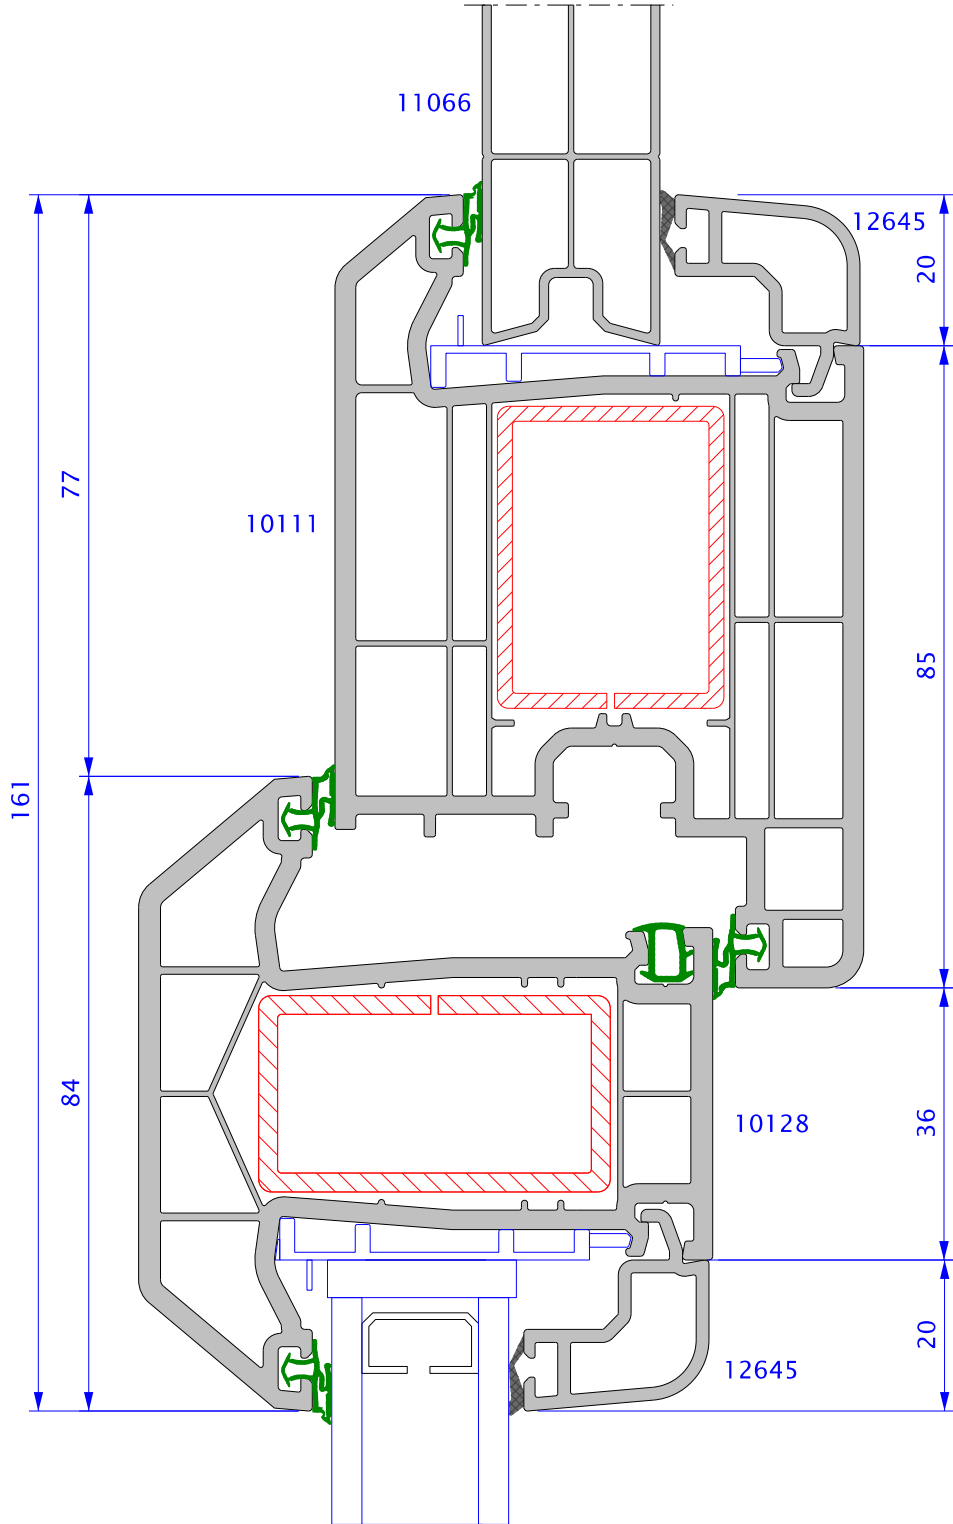

Y ↑ 11459
Ix : 1.37 cm⁴
ly : 0.53 cm⁴
X →

Y ↑ 11453
Ix : 1.66 cm⁴
ly : 0.64 cm⁴
X →

Y ↑ 11454
Ix : 2.10 cm⁴
ly : 0.83 cm⁴
X →

10123
DORADO GOLD ORTAKAYIT

10128
DORADO GOLD STATİK T 3 ODA10129
DORADO GOLD STATİK T 2 ODA

11034
AÇILI KÖŞE DÖNÜŞ 76 mm11035
KÖŞE DÖNÜŞ BORU 76 mm

10123

10130

10103

12063 40

10130

10103

12064