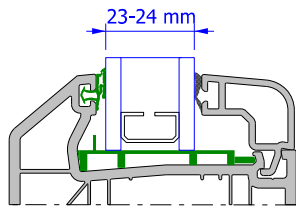

Y ↑ 11459
Ix : 1.37 cm⁴
ly : 0.53 cm⁴
X →

Y ↑ 11453
Ix : 1.66 cm⁴
ly : 0.64 cm⁴
X →

Y ↑ 11454
Ix : 2.10 cm⁴
ly : 0.83 cm⁴
X →

10123
DORADO GOLD ORTAKAYIT

10128
DORADO GOLD STATİK T 3 ODA10129
DORADO GOLD STATİK T 2 ODA

11034
AÇILI KÖŞE DÖNÜŞ 76 mm11035
KÖŞE DÖNÜŞ BORU 76 mm

10123

10130

10103

12063 40

10130

10103

12064