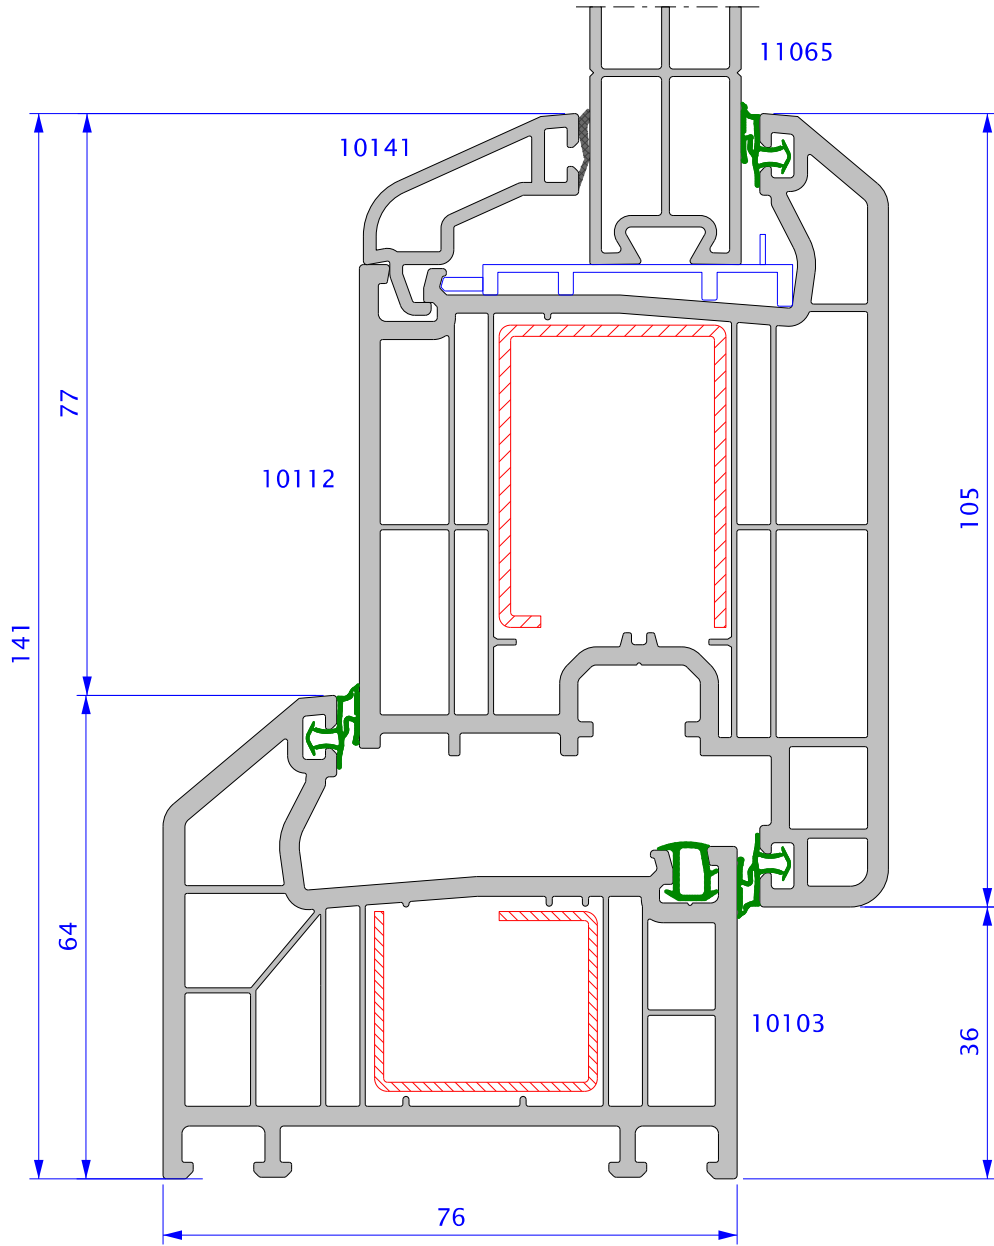

Y ↑ 11459
Ix : 1.37 cm⁴
ly : 0.53 cm⁴
X →

Y ↑ 11453
Ix : 1.66 cm⁴
ly : 0.64 cm⁴
X →

Y ↑ 11454
Ix : 2.10 cm⁴
ly : 0.83 cm⁴
X →

10123
DORADO GOLD ORTAKAYIT

10128
DORADO GOLD STATİK T 3 ODA10129
DORADO GOLD STATİK T 2 ODA

11034
AÇILI KÖŞE DÖNÜŞ 76 mm11035
KÖŞE DÖNÜŞ BORU 76 mm

10123

10130

10103

12063 40

10130

10103

12064