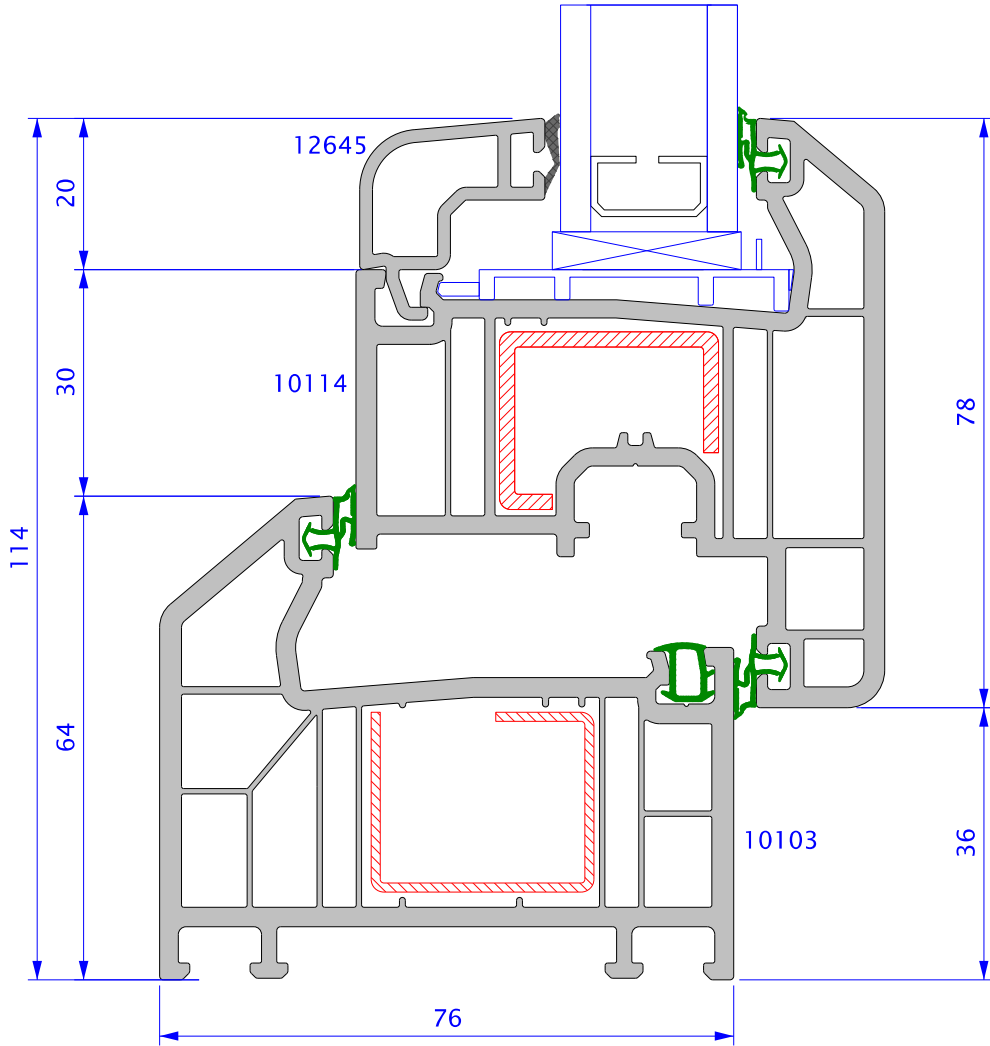

Y ↑ 11459
Ix : 1.37 cm⁴
ly : 0.53 cm⁴
X →

Y ↑ 11453
Ix : 1.66 cm⁴
ly : 0.64 cm⁴
X →

Y ↑ 11454
Ix : 2.10 cm⁴
ly : 0.83 cm⁴
X →

10123
DORADO GOLD ORTAKAYIT

10128
DORADO GOLD STATİK T 3 ODA10129
DORADO GOLD STATİK T 2 ODA

11034
AÇILI KÖŞE DÖNÜŞ 76 mm11035
KÖŞE DÖNÜŞ BORU 76 mm

10123

10130

10103

12063 40

10130

10103

12064