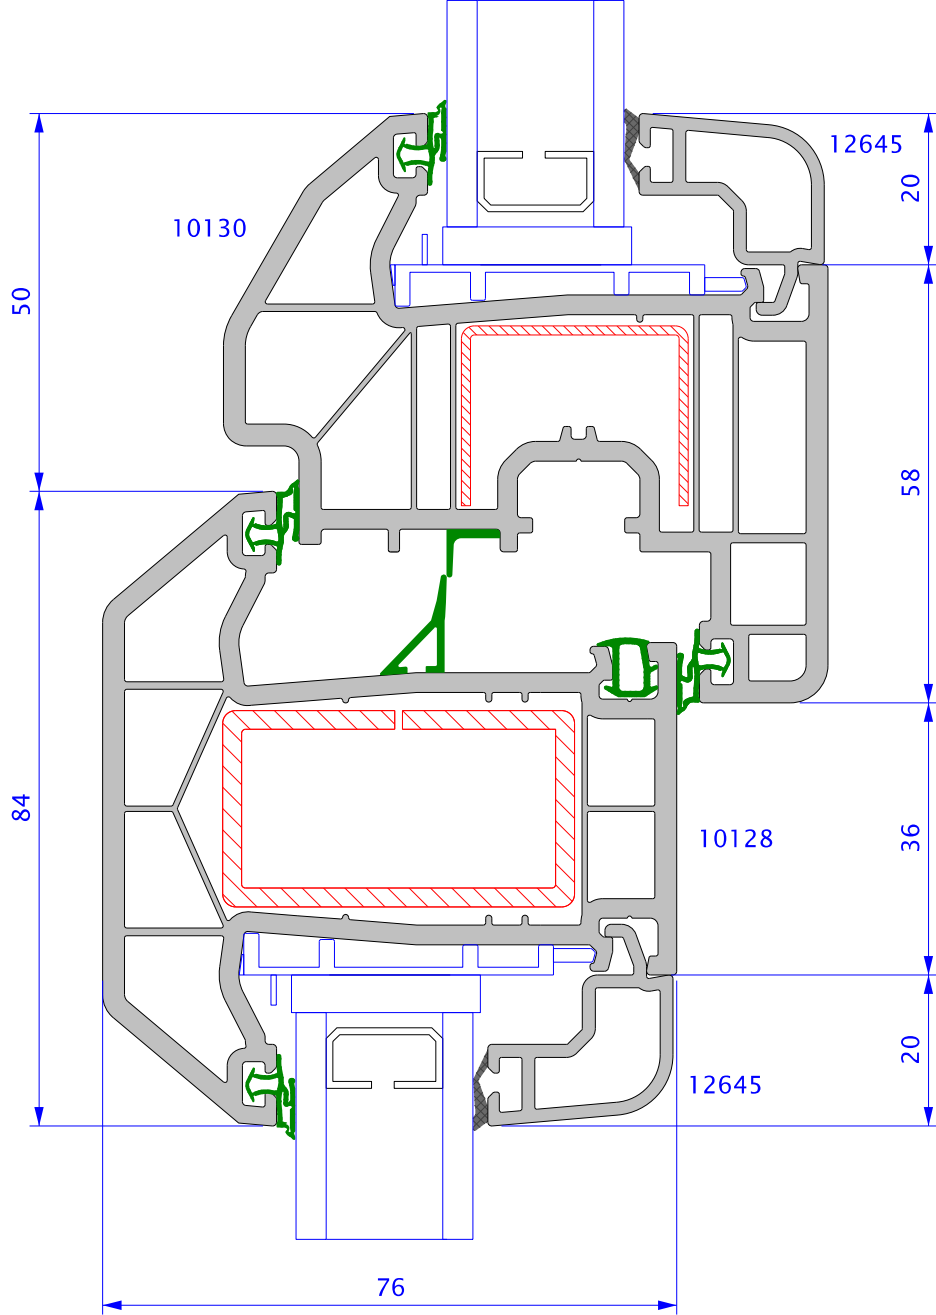

Y ↑ 11459
Ix : 1.37 cm⁴
ly : 0.53 cm⁴
X →

Y ↑ 11453
Ix : 1.66 cm⁴
ly : 0.64 cm⁴
X →

Y ↑ 11454
Ix : 2.10 cm⁴
ly : 0.83 cm⁴
X →

10123
DORADO GOLD ORTAKAYIT

10128
DORADO GOLD STATİK T 3 ODA10129
DORADO GOLD STATİK T 2 ODA

11034
AÇILI KÖŞE DÖNÜŞ 76 mm11035
KÖŞE DÖNÜŞ BORU 76 mm

10123

10130

10103

12063 40

10130

10103

12064