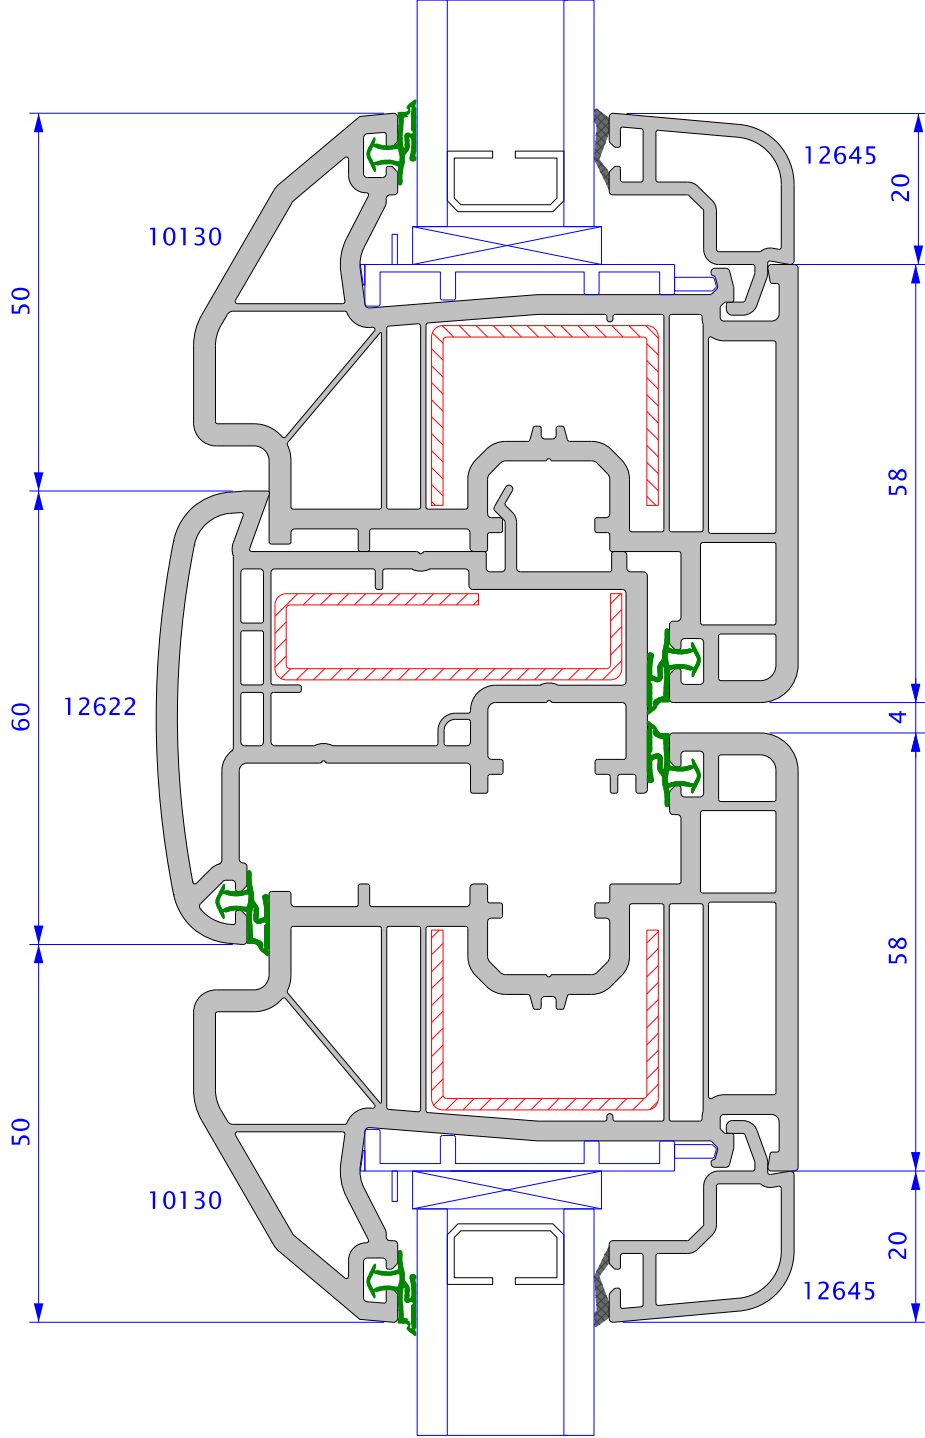

Y ↑ 11459
Ix : 1.37 cm⁴
ly : 0.53 cm⁴
X →

Y ↑ 11453
Ix : 1.66 cm⁴
ly : 0.64 cm⁴
X →

Y ↑ 11454
Ix : 2.10 cm⁴
ly : 0.83 cm⁴
X →

10123
DORADO GOLD ORTAKAYIT

10128
DORADO GOLD STATİK T 3 ODA10129
DORADO GOLD STATİK T 2 ODA

11034
AÇILI KÖŞE DÖNÜŞ 76 mm11035
KÖŞE DÖNÜŞ BORU 76 mm

10123

10130

10103

12063 40

10130

10103

12064