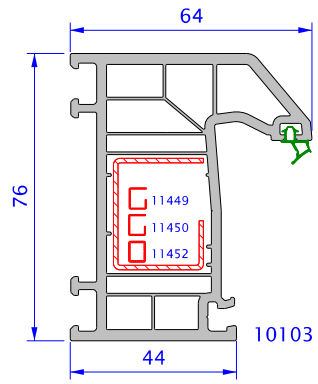

Kesitler

3.1 – 3.57

10543
=>10123/10128/10129

10540
=>10120

13122
=>12054

10510

10514

10515

13103
=>12621

3252
=>12622

13104
=>12055

10506

10511

11644

10415

10460
=>11057/11058

Y ↑ 11459
Ix : 1.37 cm⁴
ly : 0.53 cm⁴
X →

Y ↑ 11453
Ix : 1.66 cm⁴
ly : 0.64 cm⁴
X →

Y ↑ 11454
Ix : 2.10 cm⁴
ly : 0.83 cm⁴
X →

10123
DORADO GOLD ORTAKAYIT

10128
DORADO GOLD STATİK T 3 ODA10129
DORADO GOLD STATİK T 2 ODA

11034
AÇILI KÖŞE DÖNÜŞ 76 mm11035
KÖŞE DÖNÜŞ BORU 76 mm

10123

10130

10103

12063 40

10130

10103

12064