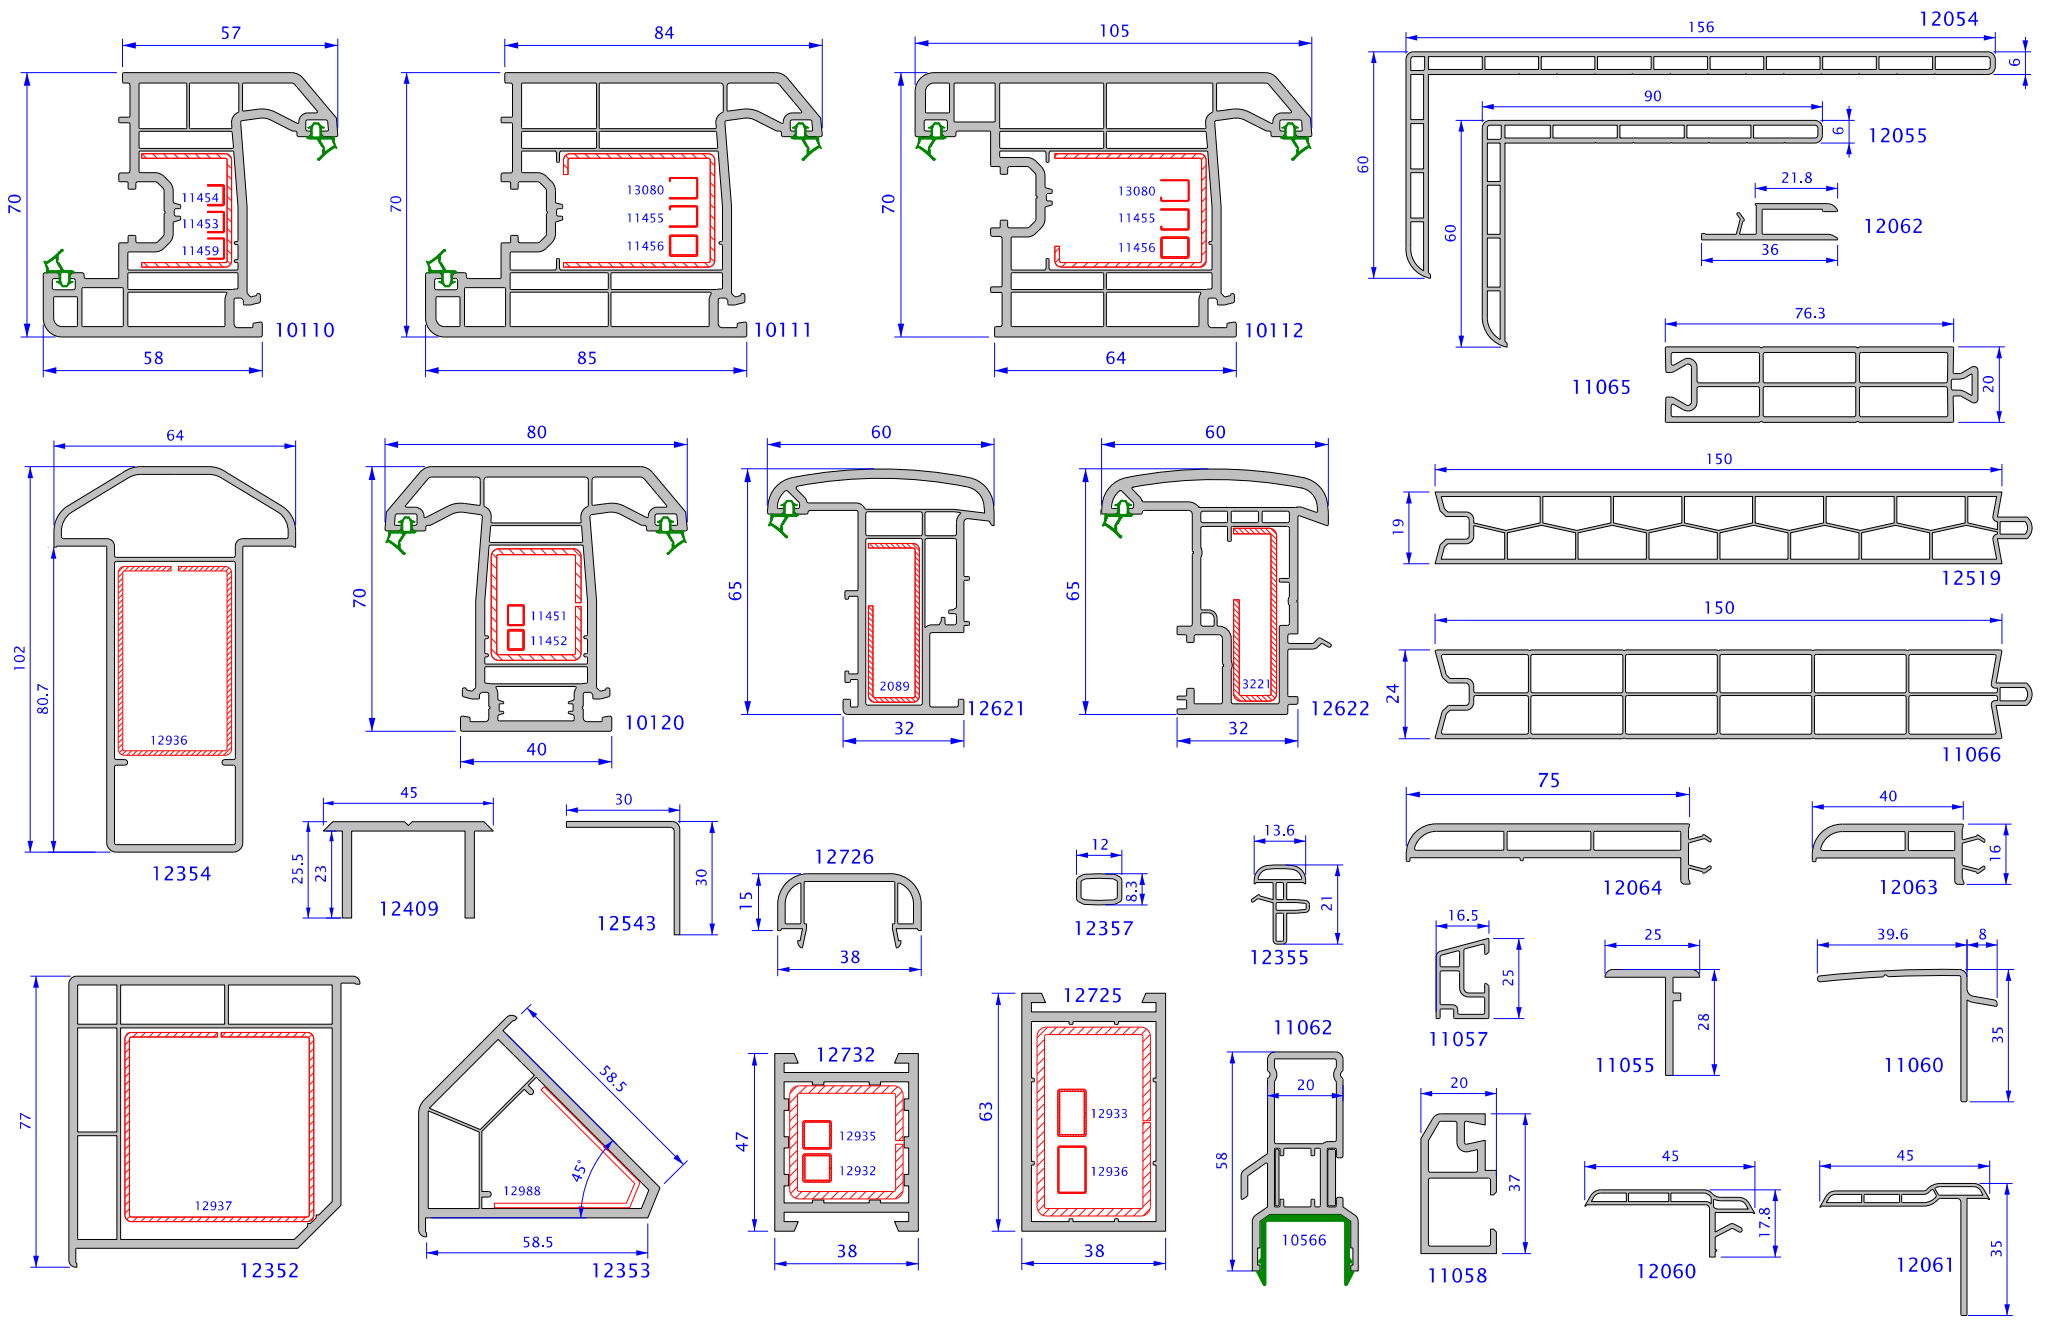

10543
=>10123/10128/10129

10540
=>10120