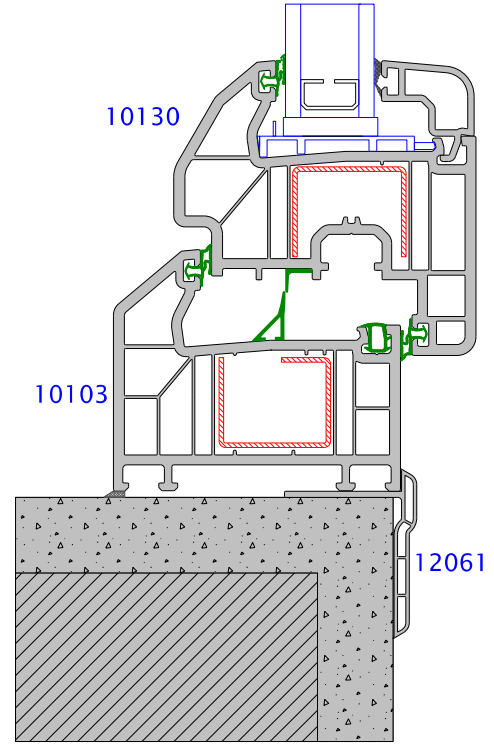

Y ↑ 11459
Ix : 1.37 cm⁴
ly : 0.53 cm⁴
X →

Y ↑ 11453
Ix : 1.66 cm⁴
ly : 0.64 cm⁴
X →

Y ↑ 11454
Ix : 2.10 cm⁴
ly : 0.83 cm⁴
X →

10123
DORADO GOLD ORTAKAYIT

10128
DORADO GOLD STATİK T 3 ODA10129
DORADO GOLD STATİK T 2 ODA

11034
AÇILI KÖŞE DÖNÜŞ 76 mm11035
KÖŞE DÖNÜŞ BORU 76 mm

10123

10130

10103

12063 40

10130

10103

12064