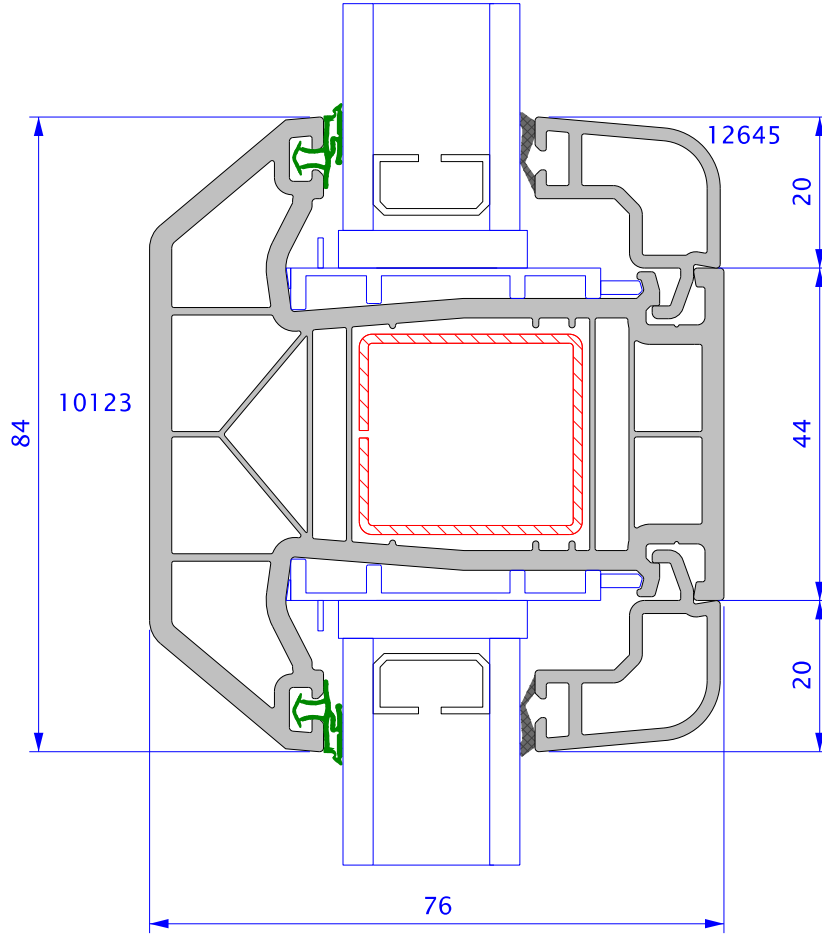

Y ↑ 11459
Ix : 1.37 cm⁴
ly : 0.53 cm⁴
X →

Y ↑ 11453
Ix : 1.66 cm⁴
ly : 0.64 cm⁴
X →

Y ↑ 11454
Ix : 2.10 cm⁴
ly : 0.83 cm⁴
X →

10123
DORADO GOLD ORTAKAYIT

10128
DORADO GOLD STATİK T 3 ODA10129
DORADO GOLD STATİK T 2 ODA

11034
AÇILI KÖŞE DÖNÜŞ 76 mm11035
KÖŞE DÖNÜŞ BORU 76 mm

10123

10130

10103

12063 40

10130

10103

12064