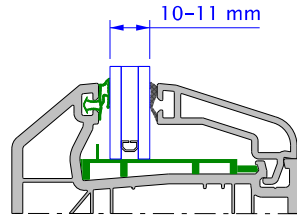

Y ↑ 11459
Ix : 1.37 cm⁴
ly : 0.53 cm⁴
X →

Y ↑ 11453
Ix : 1.66 cm⁴
ly : 0.64 cm⁴
X →

Y ↑ 11454
Ix : 2.10 cm⁴
ly : 0.83 cm⁴
X →

10123
DORADO GOLD ORTAKAYIT

10128
DORADO GOLD STATİK T 3 ODA10129
DORADO GOLD STATİK T 2 ODA

11034
AÇILI KÖŞE DÖNÜŞ 76 mm11035
KÖŞE DÖNÜŞ BORU 76 mm

10123

10130

10103

12063 40

10130

10103

12064