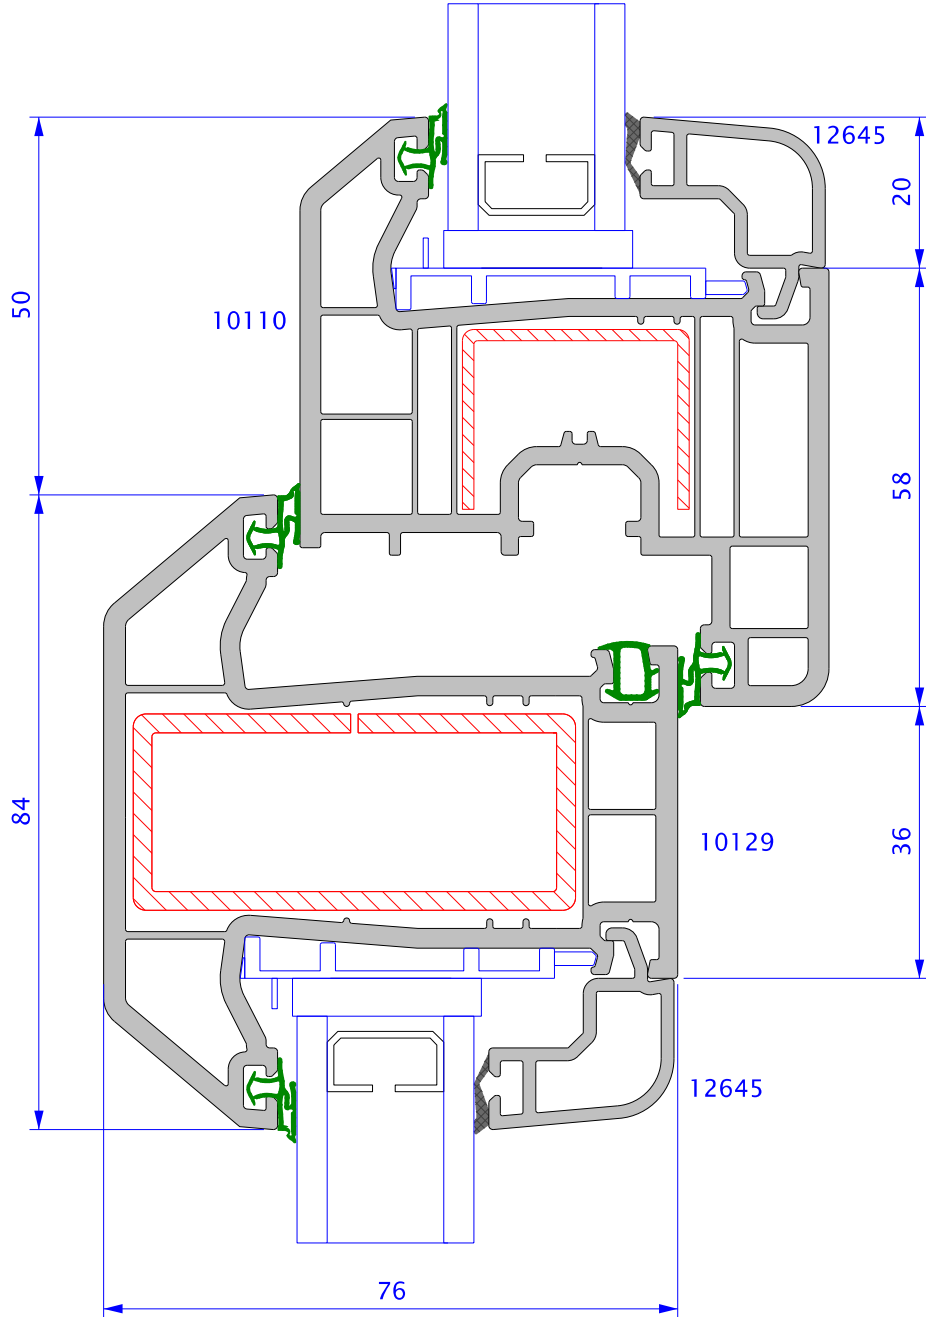

Y ↑ 11459
Ix : 1.37 cm⁴
ly : 0.53 cm⁴
X →

Y ↑ 11453
Ix : 1.66 cm⁴
ly : 0.64 cm⁴
X →

Y ↑ 11454
Ix : 2.10 cm⁴
ly : 0.83 cm⁴
X →

10123
DORADO GOLD ORTAKAYIT

10128
DORADO GOLD STATİK T 3 ODA10129
DORADO GOLD STATİK T 2 ODA

11034
AÇILI KÖŞE DÖNÜŞ 76 mm11035
KÖŞE DÖNÜŞ BORU 76 mm

10123

10130

10103

12063 40

10130

10103

12064