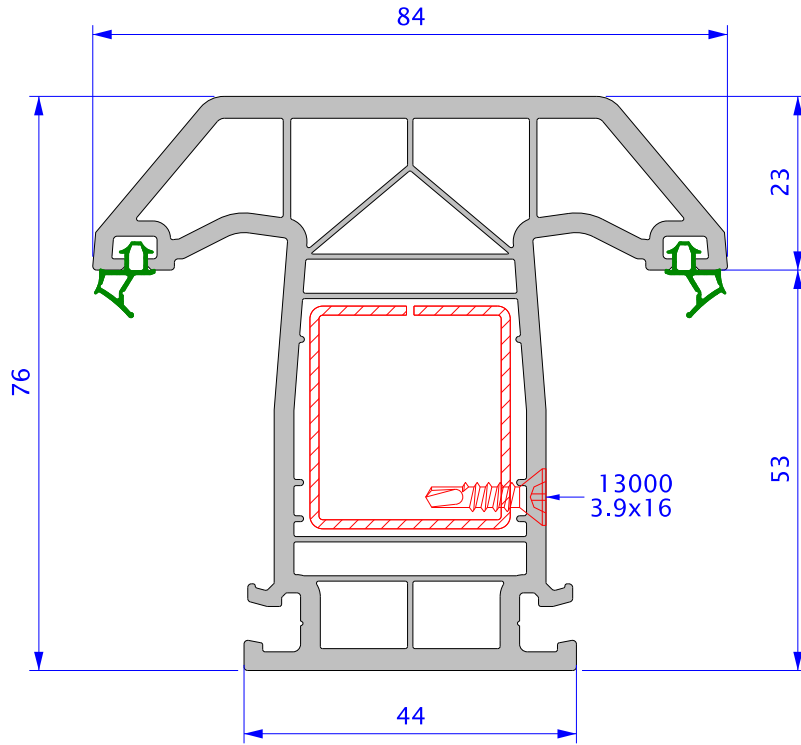

Y ↑ 11459
Ix : 1.37 cm⁴
ly : 0.53 cm⁴
X →

Y ↑ 11453
Ix : 1.66 cm⁴
ly : 0.64 cm⁴
X →

Y ↑ 11454
Ix : 2.10 cm⁴
ly : 0.83 cm⁴
X →

10123
DORADO GOLD ORTAKAYIT

10128
DORADO GOLD STATİK T 3 ODA10129
DORADO GOLD STATİK T 2 ODA

11034
AÇILI KÖŞE DÖNÜŞ 76 mm11035
KÖŞE DÖNÜŞ BORU 76 mm

10123

10130

10103

12063 40

10130

10103

12064