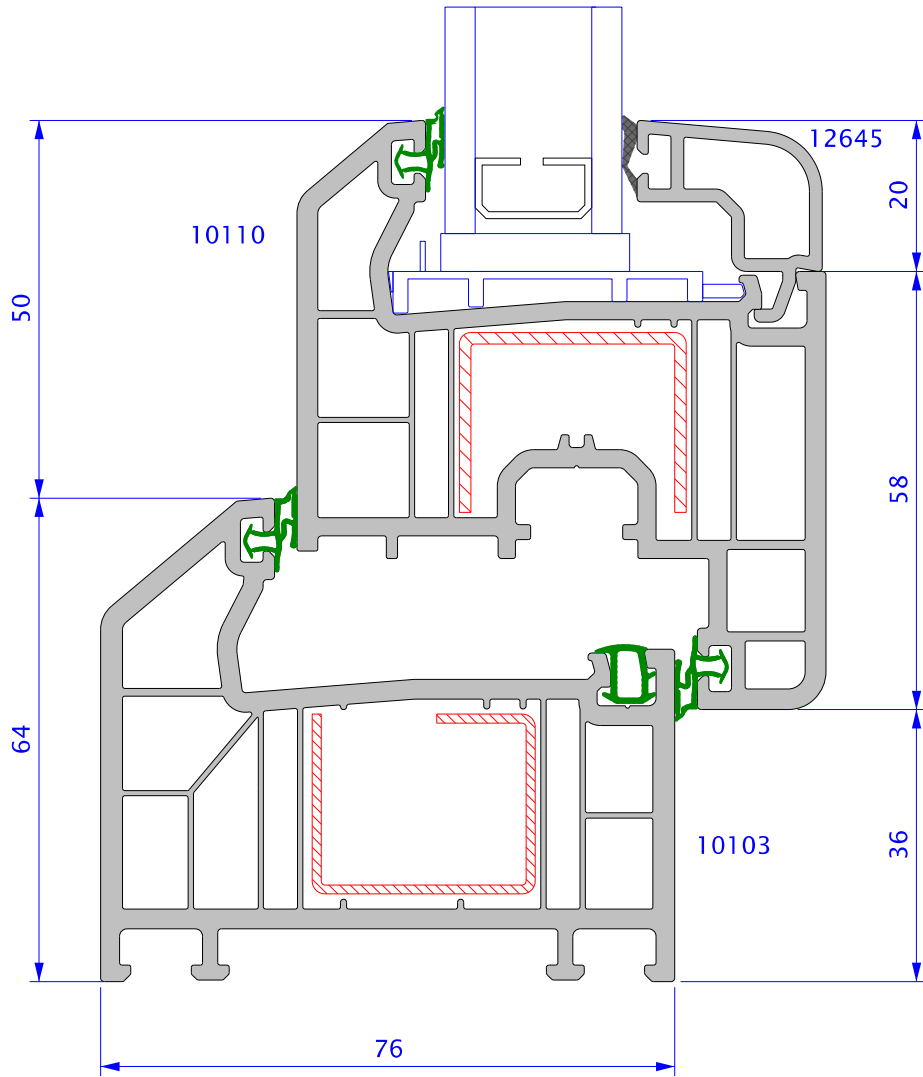

Y ↑ 11459
Ix : 1.37 cm⁴
ly : 0.53 cm⁴
X →

Y ↑ 11453
Ix : 1.66 cm⁴
ly : 0.64 cm⁴
X →

Y ↑ 11454
Ix : 2.10 cm⁴
ly : 0.83 cm⁴
X →

10123
DORADO GOLD ORTAKAYIT

10128
DORADO GOLD STATİK T 3 ODA10129
DORADO GOLD STATİK T 2 ODA

11034
AÇILI KÖŞE DÖNÜŞ 76 mm11035
KÖŞE DÖNÜŞ BORU 76 mm

10123

10130

10103

12063 40

10130

10103

12064