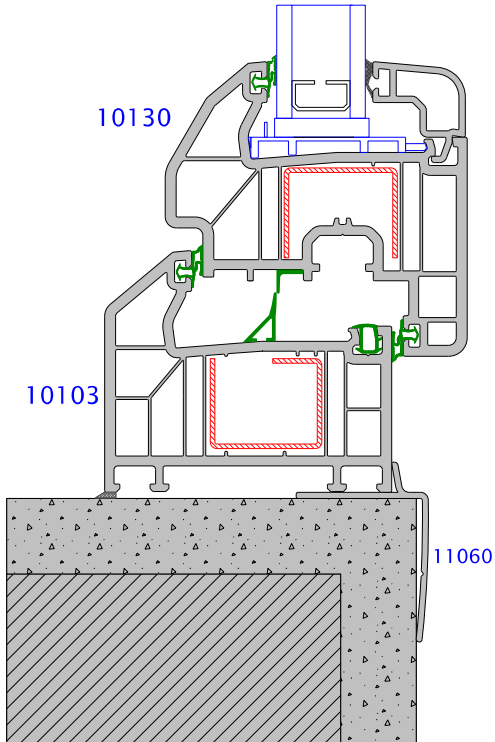

Y ↑ 11459
Ix : 1.37 cm⁴
ly : 0.53 cm⁴
X →

Y ↑ 11453
Ix : 1.66 cm⁴
ly : 0.64 cm⁴
X →

Y ↑ 11454
Ix : 2.10 cm⁴
ly : 0.83 cm⁴
X →

10123
DORADO GOLD ORTAKAYIT

10128
DORADO GOLD STATİK T 3 ODA10129
DORADO GOLD STATİK T 2 ODA

11034
AÇILI KÖŞE DÖNÜŞ 76 mm11035
KÖŞE DÖNÜŞ BORU 76 mm

10123

10130

10103

12063 40

10130

10103

12064