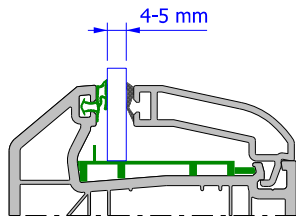

Y ↑ 11459
Ix : 1.37 cm⁴
ly : 0.53 cm⁴
X →

Y ↑ 11453
Ix : 1.66 cm⁴
ly : 0.64 cm⁴
X →

Y ↑ 11454
Ix : 2.10 cm⁴
ly : 0.83 cm⁴
X →

10123
DORADO GOLD ORTAKAYIT

10128
DORADO GOLD STATİK T 3 ODA10129
DORADO GOLD STATİK T 2 ODA

11034
AÇILI KÖŞE DÖNÜŞ 76 mm11035
KÖŞE DÖNÜŞ BORU 76 mm

10123

10130

10103

12063 40

10130

10103

12064