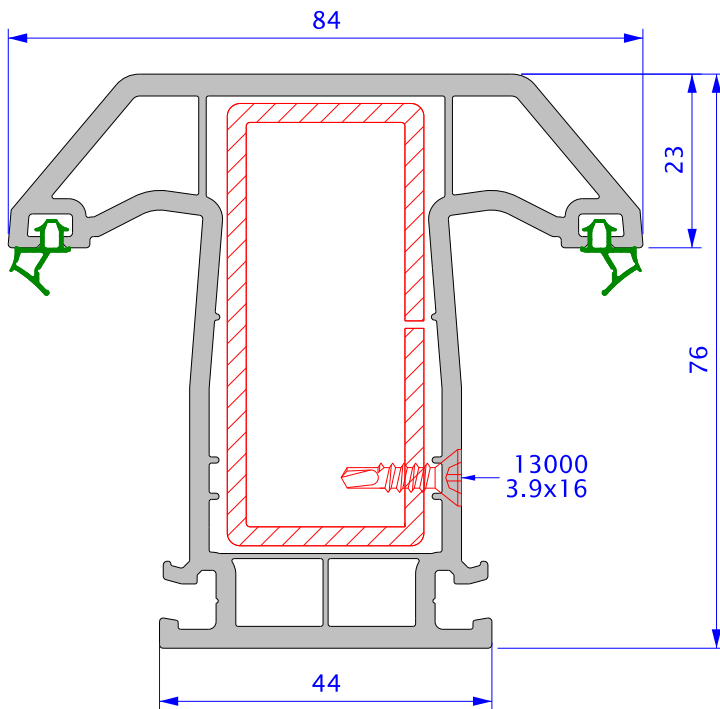

Y ↑ 11459
Ix : 1.37 cm⁴
ly : 0.53 cm⁴
X →

Y ↑ 11453
Ix : 1.66 cm⁴
ly : 0.64 cm⁴
X →

Y ↑ 11454
Ix : 2.10 cm⁴
ly : 0.83 cm⁴
X →

10123
DORADO GOLD ORTAKAYIT

10128
DORADO GOLD STATİK T 3 ODA10129
DORADO GOLD STATİK T 2 ODA

11034
AÇILI KÖŞE DÖNÜŞ 76 mm11035
KÖŞE DÖNÜŞ BORU 76 mm

10123

10130

10103

12063 40

10130

10103

12064