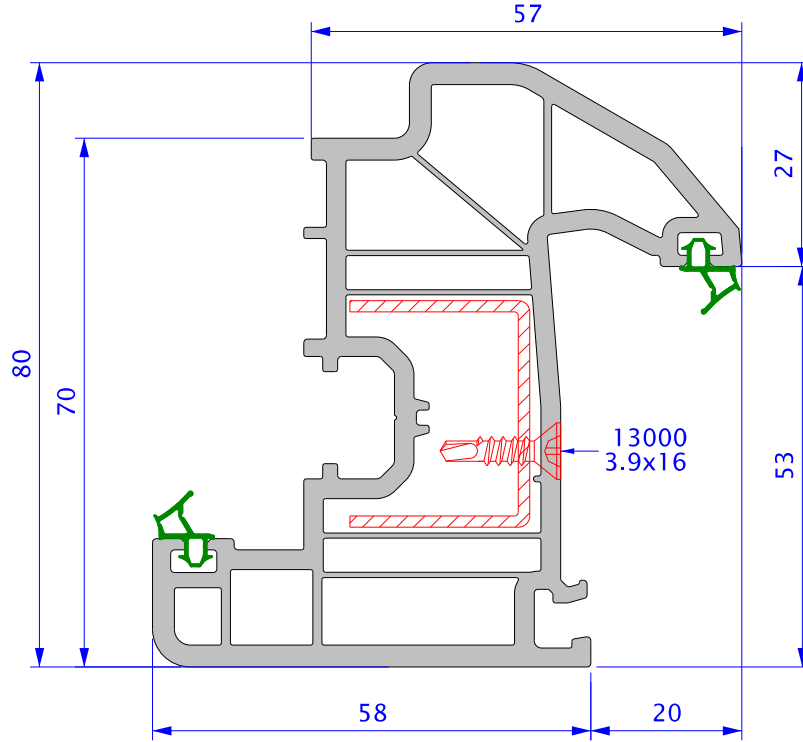

13106

11605

11606

11607

10103
DORADO GOLD KASAY
11449
Ix : 1.40 cm⁴
Iy : 0.80 cm⁴
XY
11450
Ix : 1.68 cm⁴
Iy : 0.96 cm⁴
XY
11452
Ix : 2.25 cm⁴
Iy : 1.57 cm⁴
X

10104
DORADO GOLD PERVAZ KASA

10130
DORADO GOLD DAMLALIKLI KANAT

Y ↑ 11459
Ix : 1.37 cm⁴
ly : 0.53 cm⁴
X →

Y ↑ 11453
Ix : 1.66 cm⁴
ly : 0.64 cm⁴
X →

Y ↑ 11454
Ix : 2.10 cm⁴
ly : 0.83 cm⁴
X →

10123
DORADO GOLD ORTAKAYIT

10128
DORADO GOLD STATİK T 3 ODA10129
DORADO GOLD STATİK T 2 ODA

11034
AÇILI KÖŞE DÖNÜŞ 76 mm11035
KÖŞE DÖNÜŞ BORU 76 mm

10123

10130

10103

12063 40

10130

10103

12064