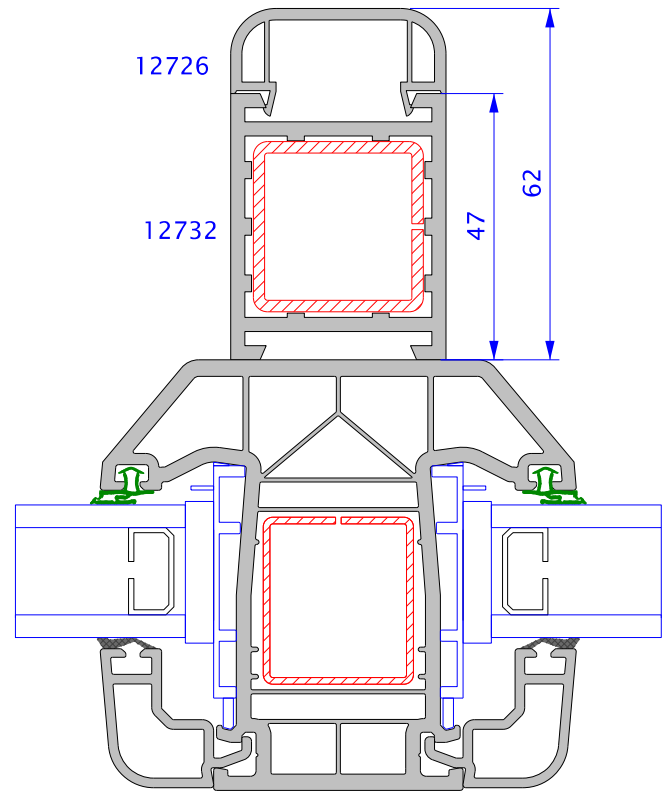

Y ↑ 11459
Ix : 1.37 cm⁴
ly : 0.53 cm⁴
X →

Y ↑ 11453
Ix : 1.66 cm⁴
ly : 0.64 cm⁴
X →

Y ↑ 11454
Ix : 2.10 cm⁴
ly : 0.83 cm⁴
X →

10123
DORADO GOLD ORTAKAYIT

10128
DORADO GOLD STATİK T 3 ODA10129
DORADO GOLD STATİK T 2 ODA

11034
AÇILI KÖŞE DÖNÜŞ 76 mm11035
KÖŞE DÖNÜŞ BORU 76 mm

10123

10130

10103

12063 40

10130

10103

12064