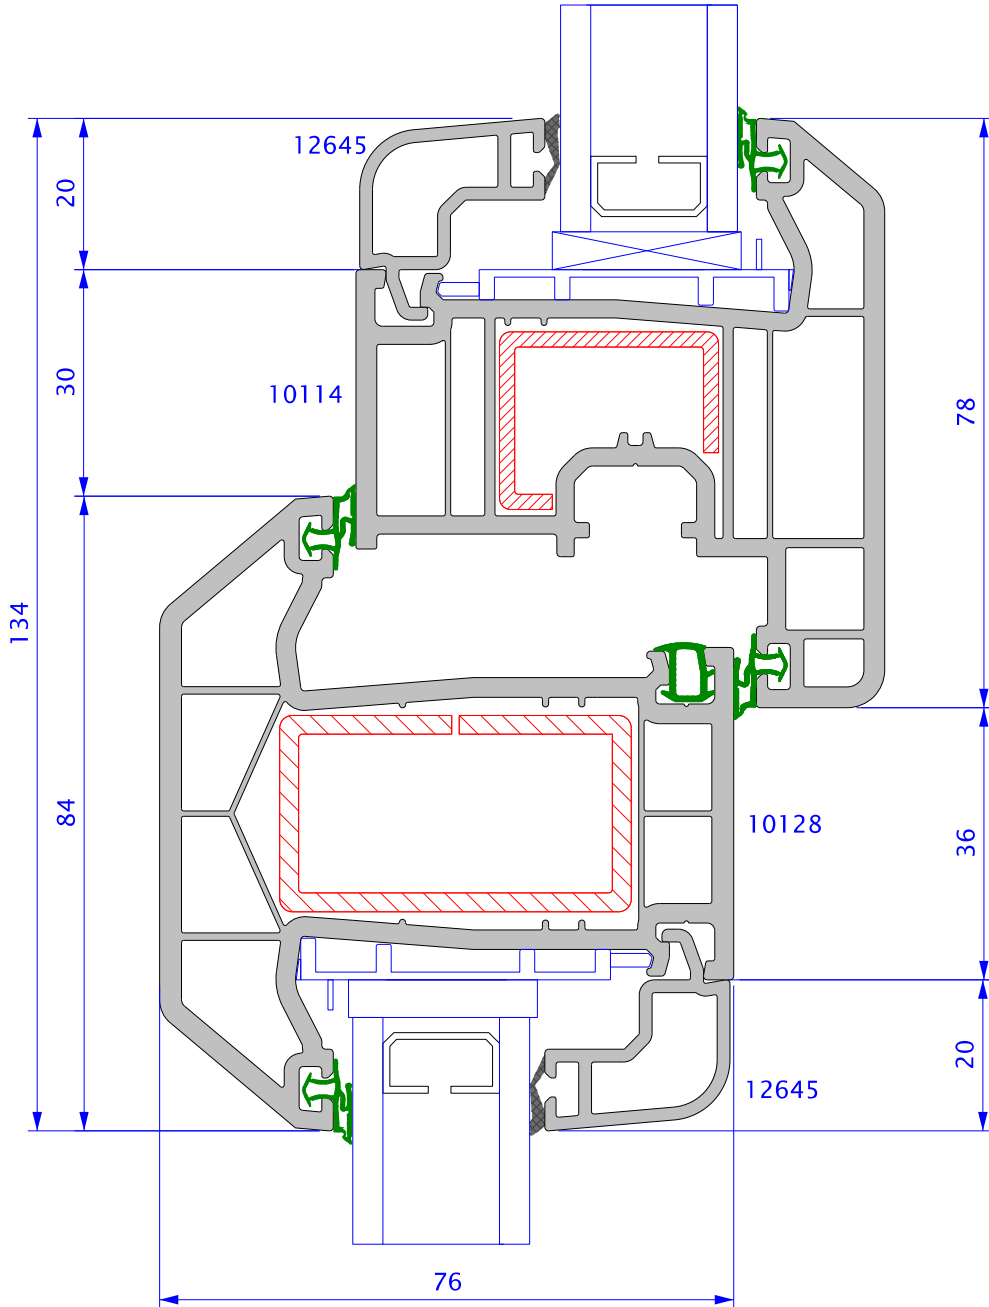

Y ↑ 11459
Ix : 1.37 cm⁴
ly : 0.53 cm⁴
X →

Y ↑ 11453
Ix : 1.66 cm⁴
ly : 0.64 cm⁴
X →

Y ↑ 11454
Ix : 2.10 cm⁴
ly : 0.83 cm⁴
X →

10123
DORADO GOLD ORTAKAYIT

10128
DORADO GOLD STATİK T 3 ODA10129
DORADO GOLD STATİK T 2 ODA

11034
AÇILI KÖŞE DÖNÜŞ 76 mm11035
KÖŞE DÖNÜŞ BORU 76 mm

10123

10130

10103

12063 40

10130

10103

12064