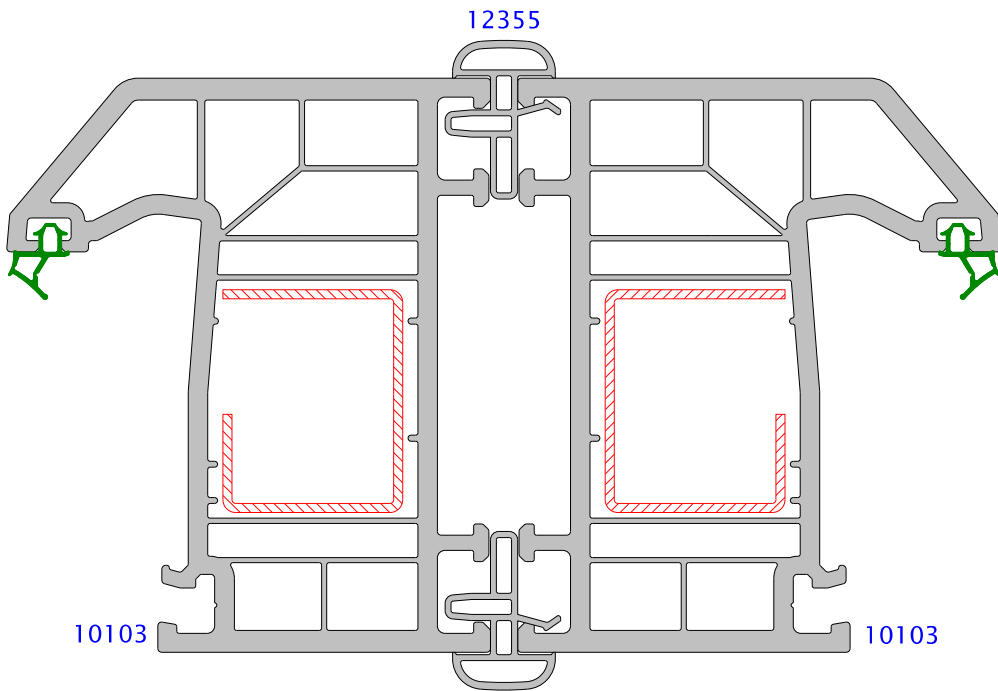

Y ↑ 11459
Ix : 1.37 cm⁴
ly : 0.53 cm⁴
X →

Y ↑ 11453
Ix : 1.66 cm⁴
ly : 0.64 cm⁴
X →

Y ↑ 11454
Ix : 2.10 cm⁴
ly : 0.83 cm⁴
X →

10123
DORADO GOLD ORTAKAYIT

10128
DORADO GOLD STATİK T 3 ODA10129
DORADO GOLD STATİK T 2 ODA

11034
AÇILI KÖŞE DÖNÜŞ 76 mm11035
KÖŞE DÖNÜŞ BORU 76 mm

10123

10130

10103

12063 40

10130

10103

12064