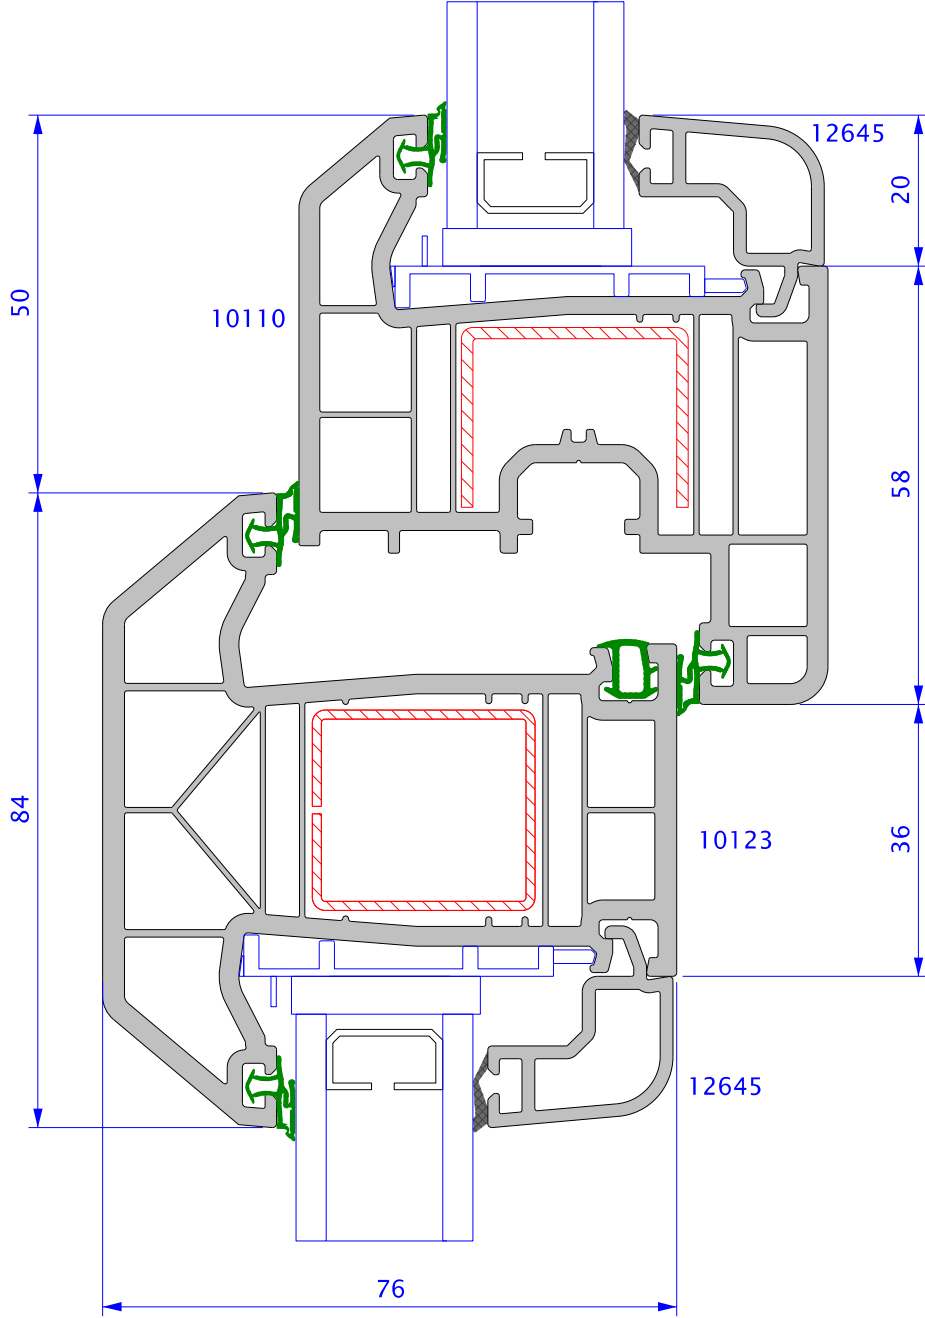

Y ↑ 11459
Ix : 1.37 cm⁴
ly : 0.53 cm⁴
X →

Y ↑ 11453
Ix : 1.66 cm⁴
ly : 0.64 cm⁴
X →

Y ↑ 11454
Ix : 2.10 cm⁴
ly : 0.83 cm⁴
X →

10123
DORADO GOLD ORTAKAYIT

10128
DORADO GOLD STATİK T 3 ODA10129
DORADO GOLD STATİK T 2 ODA

11034
AÇILI KÖŞE DÖNÜŞ 76 mm11035
KÖŞE DÖNÜŞ BORU 76 mm

10123

10130

10103

12063 40

10130

10103

12064