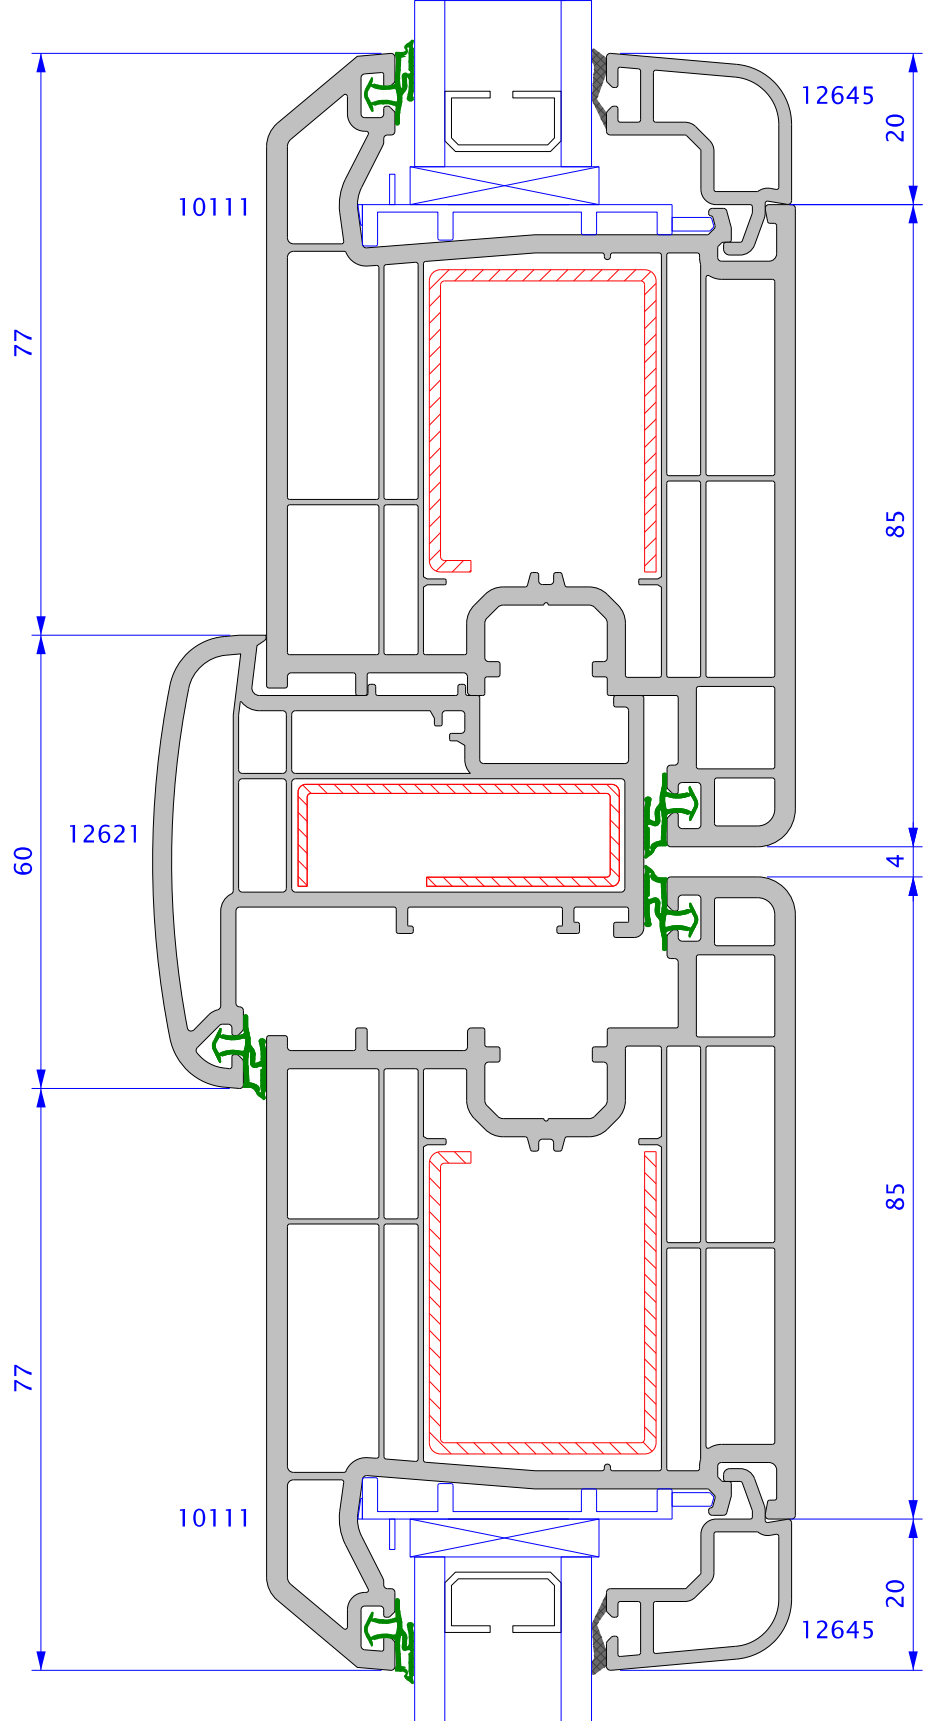

Kesitler

3.1 – 3.57

10543
=>10123/10128/10129

10540
=>10120

13122
=>12054

10510

10514

10515

Y ↑ 11459
Ix : 1.37 cm⁴
ly : 0.53 cm⁴
X →

Y ↑ 11453
Ix : 1.66 cm⁴
ly : 0.64 cm⁴
X →

Y ↑ 11454
Ix : 2.10 cm⁴
ly : 0.83 cm⁴
X →

10123
DORADO GOLD ORTAKAYIT

10128
DORADO GOLD STATİK T 3 ODA10129
DORADO GOLD STATİK T 2 ODA

11034
AÇILI KÖŞE DÖNÜŞ 76 mm11035
KÖŞE DÖNÜŞ BORU 76 mm

10123

10130

10103

12063 40

10130

10103

12064