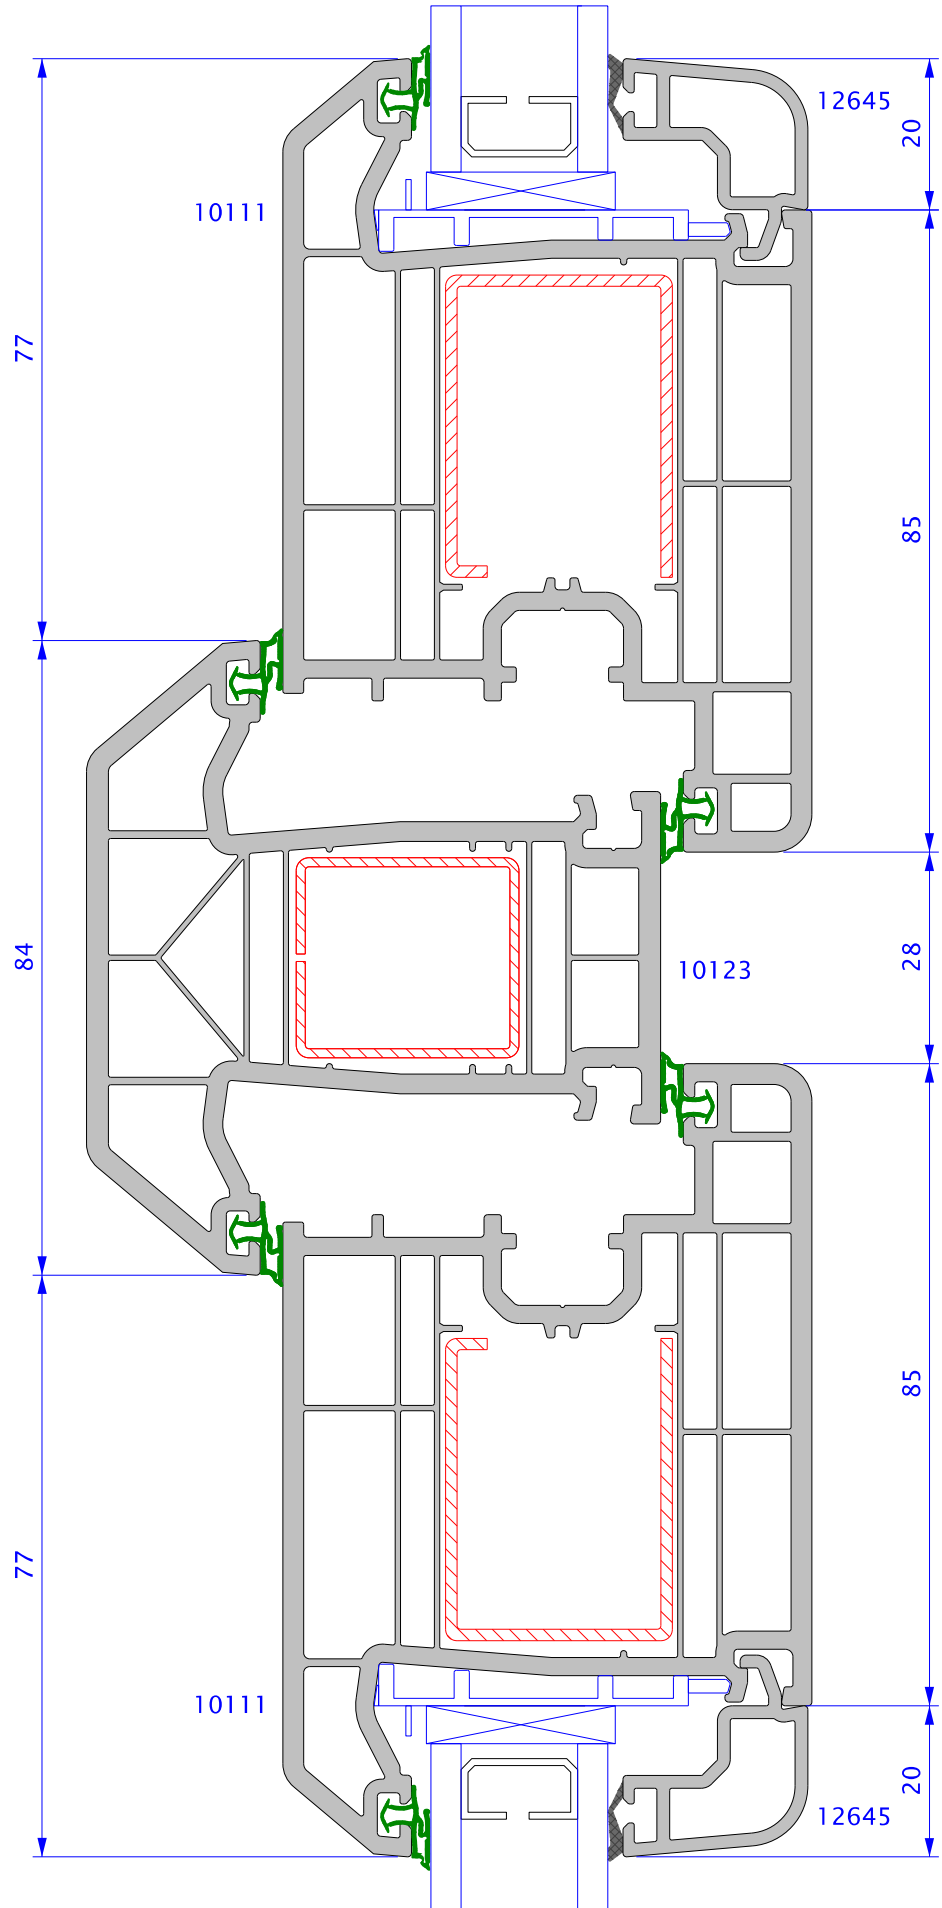

Kesitler

3.1 – 3.57

10543
=>10123/10128/10129

10540
=>10120

13122
=>12054

10510

10514

10515

13103
=>12621

3252
=>12622

13104
=>12055

10506

10511

11644

10415

10460
=>11057/11058

Y ↑ 11459
Ix : 1.37 cm⁴
ly : 0.53 cm⁴
X →

Y ↑ 11453
Ix : 1.66 cm⁴
ly : 0.64 cm⁴
X →

Y ↑ 11454
Ix : 2.10 cm⁴
ly : 0.83 cm⁴
X →

10123
DORADO GOLD ORTAKAYIT

10128
DORADO GOLD STATİK T 3 ODA10129
DORADO GOLD STATİK T 2 ODA

11034
AÇILI KÖŞE DÖNÜŞ 76 mm11035
KÖŞE DÖNÜŞ BORU 76 mm

10123

10130

10103

12063 40

10130

10103

12064