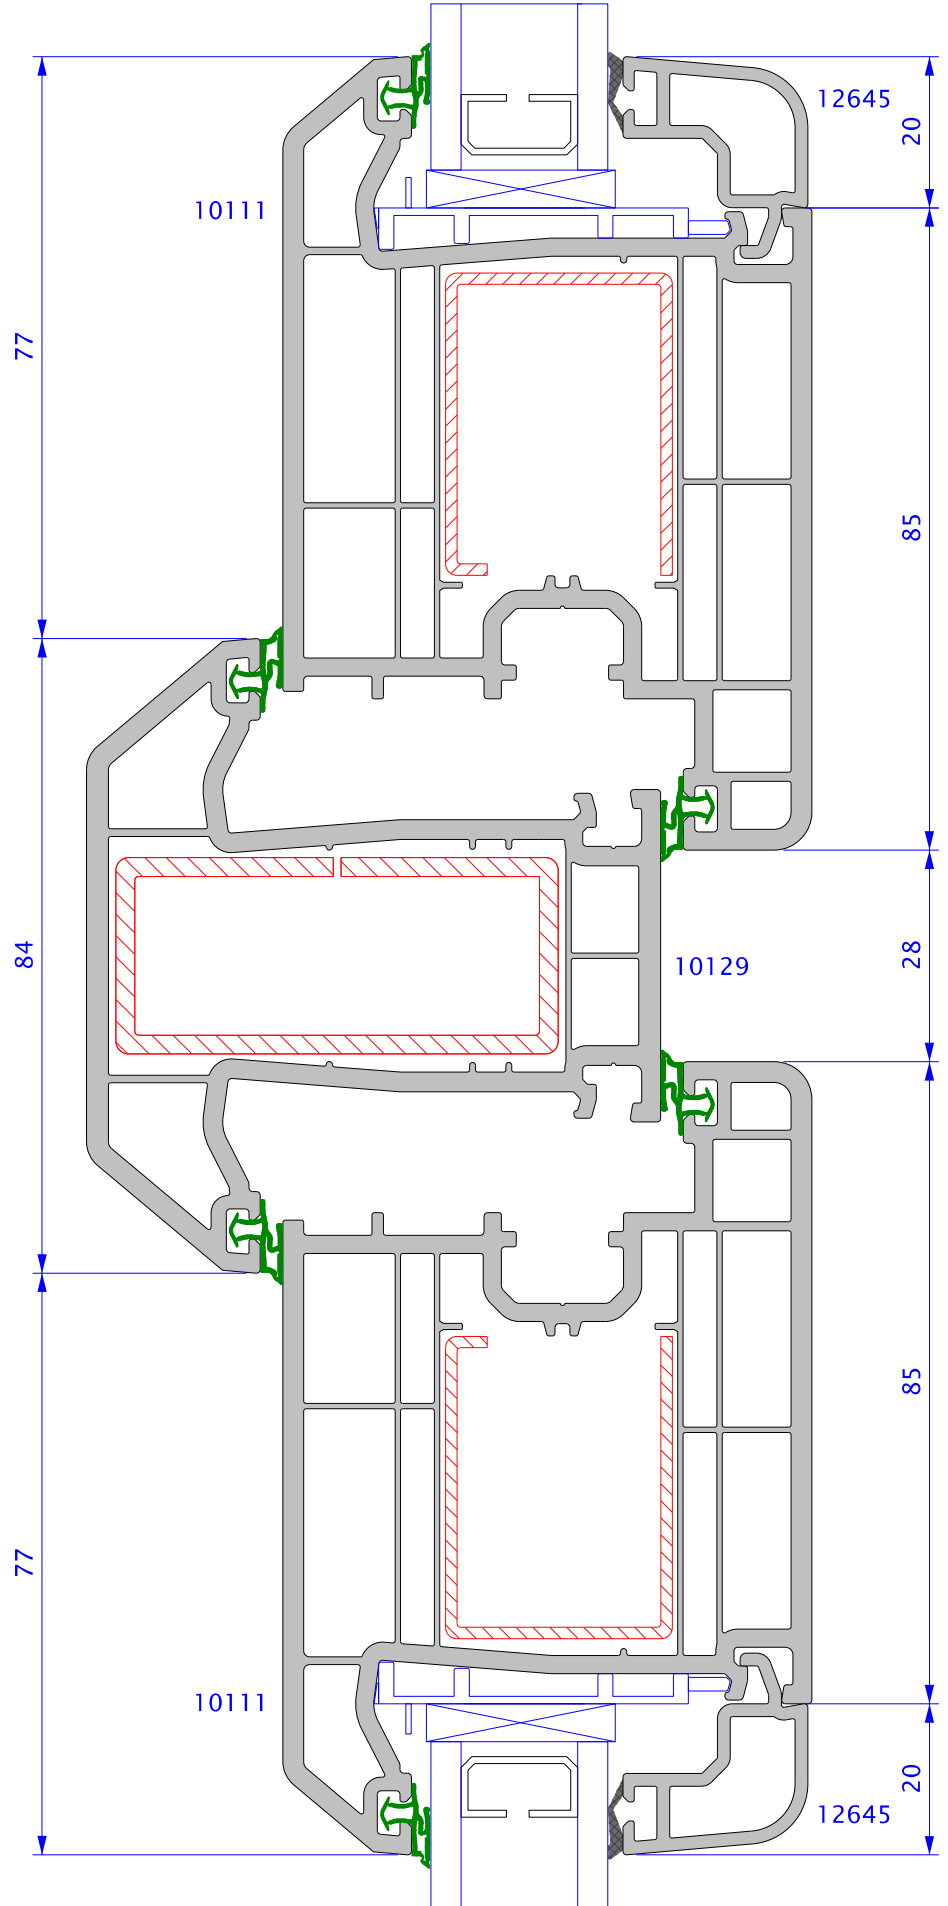

Kesitler

3.1 – 3.57

10543
=>10123/10128/10129

10540
=>10120

13122
=>12054

10510

10514

10515

13103
=>12621

3252
=>12622

13104
=>12055

10506

10511

11644

10415

10460
=>11057/11058

Y ↑ 11459
Ix : 1.37 cm⁴
ly : 0.53 cm⁴
X →

Y ↑ 11453
Ix : 1.66 cm⁴
ly : 0.64 cm⁴
X →

Y ↑ 11454
Ix : 2.10 cm⁴
ly : 0.83 cm⁴
X →

10123
DORADO GOLD ORTAKAYIT

10128
DORADO GOLD STATİK T 3 ODA10129
DORADO GOLD STATİK T 2 ODA

11034
AÇILI KÖŞE DÖNÜŞ 76 mm11035
KÖŞE DÖNÜŞ BORU 76 mm

10123

10130

10103

12063 40

10130

10103

12064