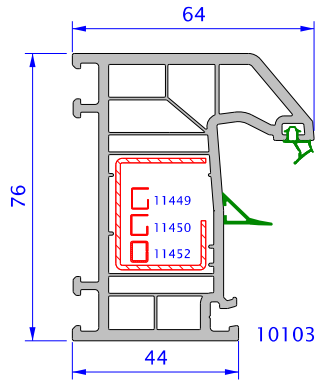

Kesitler

3.1 – 3.57

10543
=>10123/10128/10129

10540
=>10120

13122
=>12054

10510

10514

10515

Y ↑ 11459
Ix : 1.37 cm⁴
ly : 0.53 cm⁴
X →

Y ↑ 11453
Ix : 1.66 cm⁴
ly : 0.64 cm⁴
X →

Y ↑ 11454
Ix : 2.10 cm⁴
ly : 0.83 cm⁴
X →

10123
DORADO GOLD ORTAKAYIT

10128
DORADO GOLD STATİK T 3 ODA10129
DORADO GOLD STATİK T 2 ODA

11034
AÇILI KÖŞE DÖNÜŞ 76 mm11035
KÖŞE DÖNÜŞ BORU 76 mm

10123

10130

10103

12063 40

10130

10103

12064