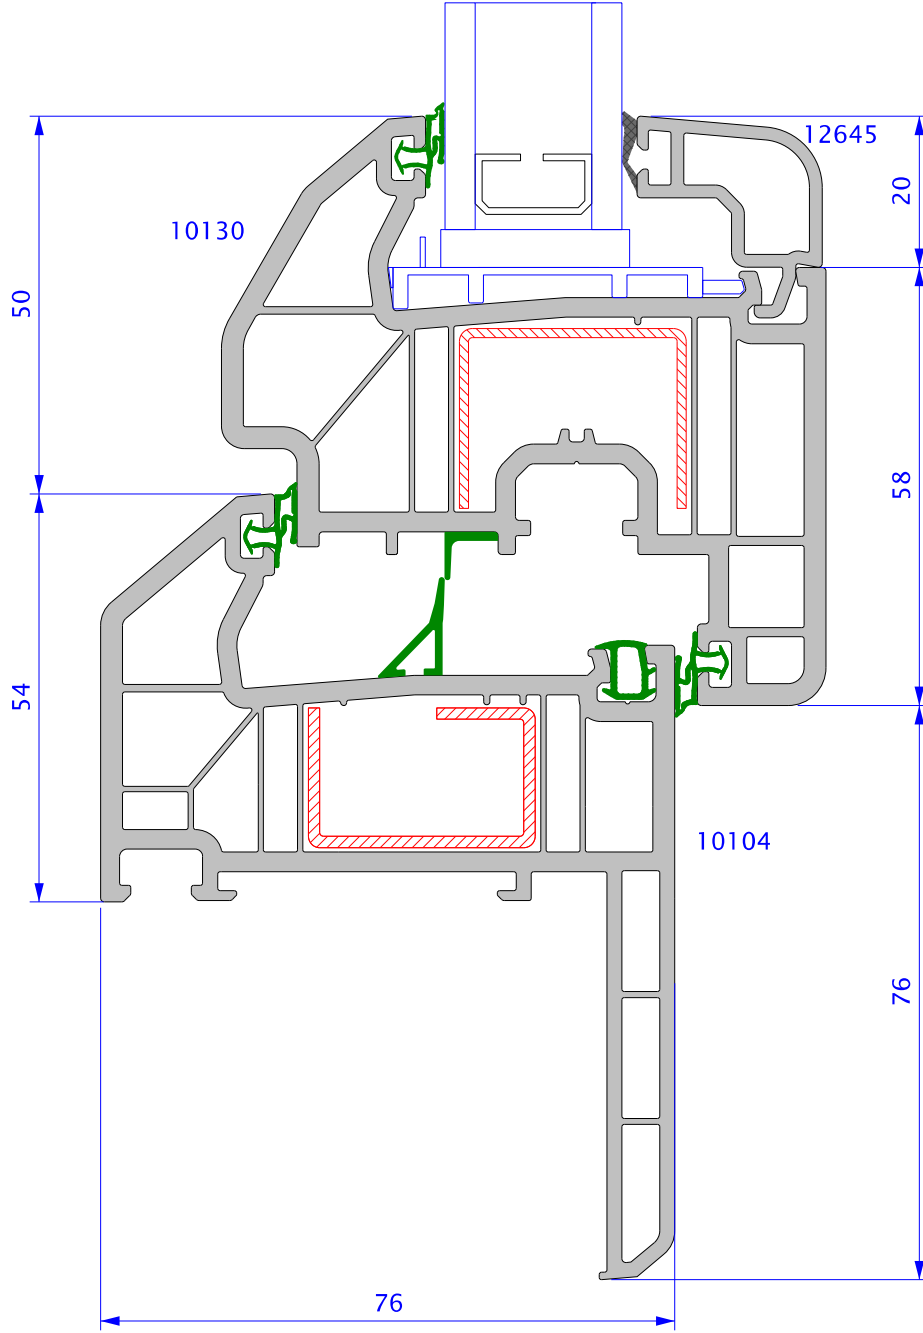

Y ↑ 11459
Ix : 1.37 cm⁴
ly : 0.53 cm⁴
X →

Y ↑ 11453
Ix : 1.66 cm⁴
ly : 0.64 cm⁴
X →

Y ↑ 11454
Ix : 2.10 cm⁴
ly : 0.83 cm⁴
X →

10123
DORADO GOLD ORTAKAYIT

10128
DORADO GOLD STATİK T 3 ODA10129
DORADO GOLD STATİK T 2 ODA

11034
AÇILI KÖŞE DÖNÜŞ 76 mm11035
KÖŞE DÖNÜŞ BORU 76 mm

10123

10130

10103

12063 40

10130

10103

12064