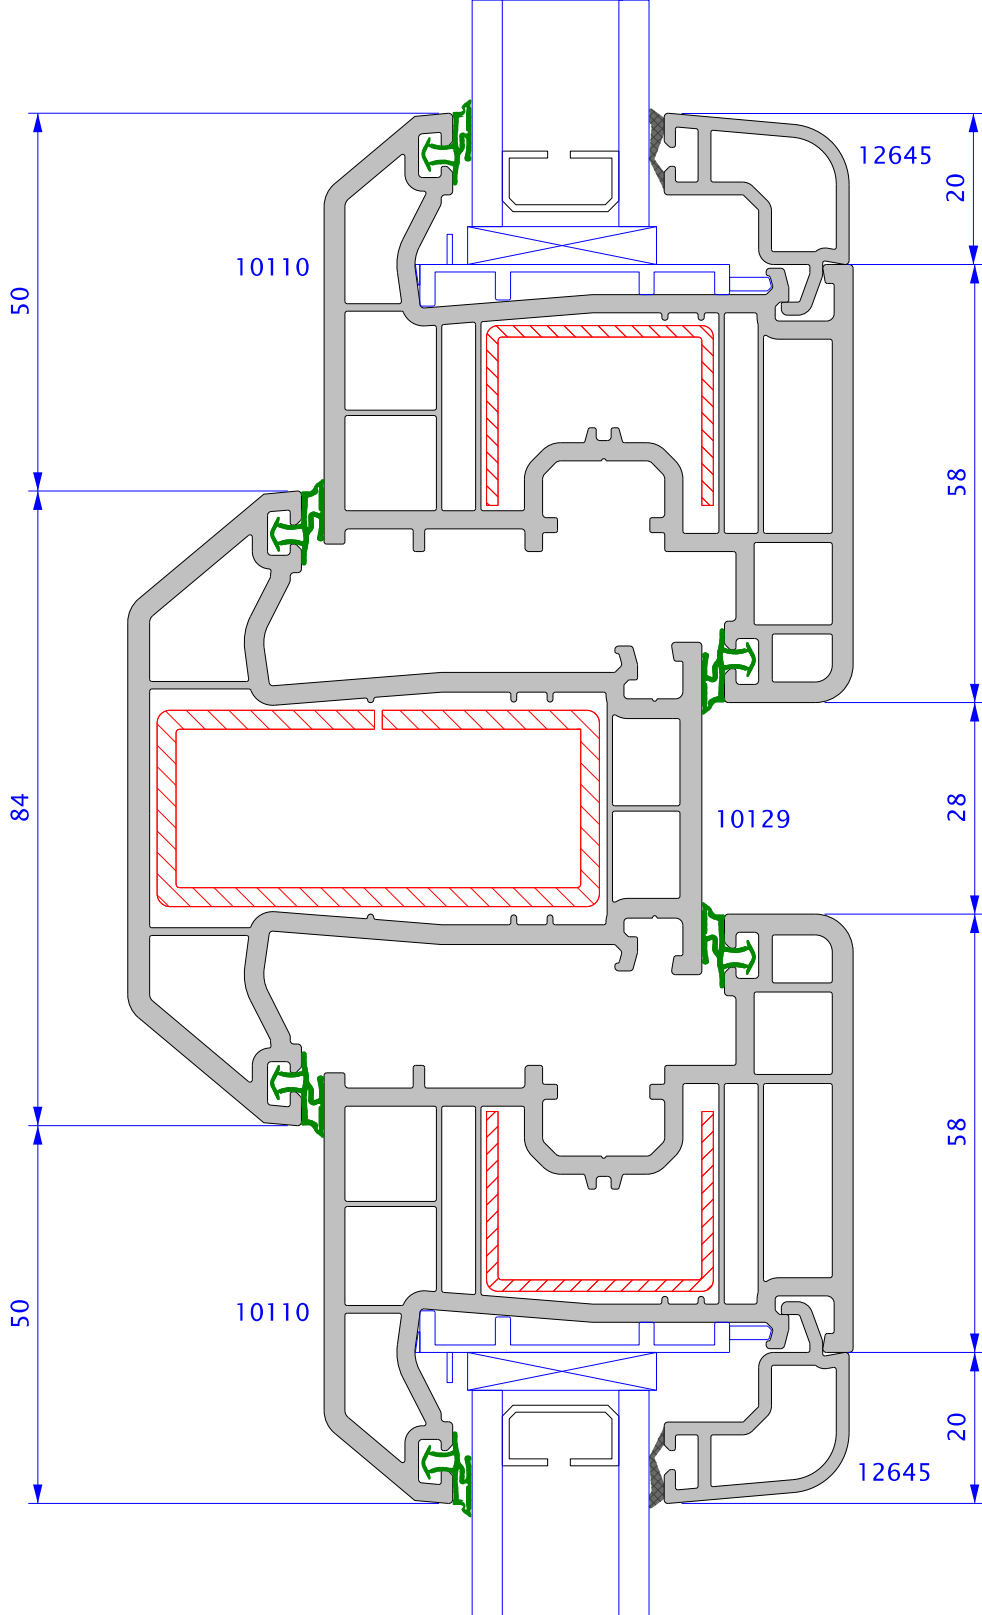

Y ↑ 11459
Ix : 1.37 cm⁴
ly : 0.53 cm⁴
X →

Y ↑ 11453
Ix : 1.66 cm⁴
ly : 0.64 cm⁴
X →

Y ↑ 11454
Ix : 2.10 cm⁴
ly : 0.83 cm⁴
X →

10123
DORADO GOLD ORTAKAYIT

10128
DORADO GOLD STATİK T 3 ODA10129
DORADO GOLD STATİK T 2 ODA

11034
AÇILI KÖŞE DÖNÜŞ 76 mm11035
KÖŞE DÖNÜŞ BORU 76 mm

10123

10130

10103

12063 40

10130

10103

12064