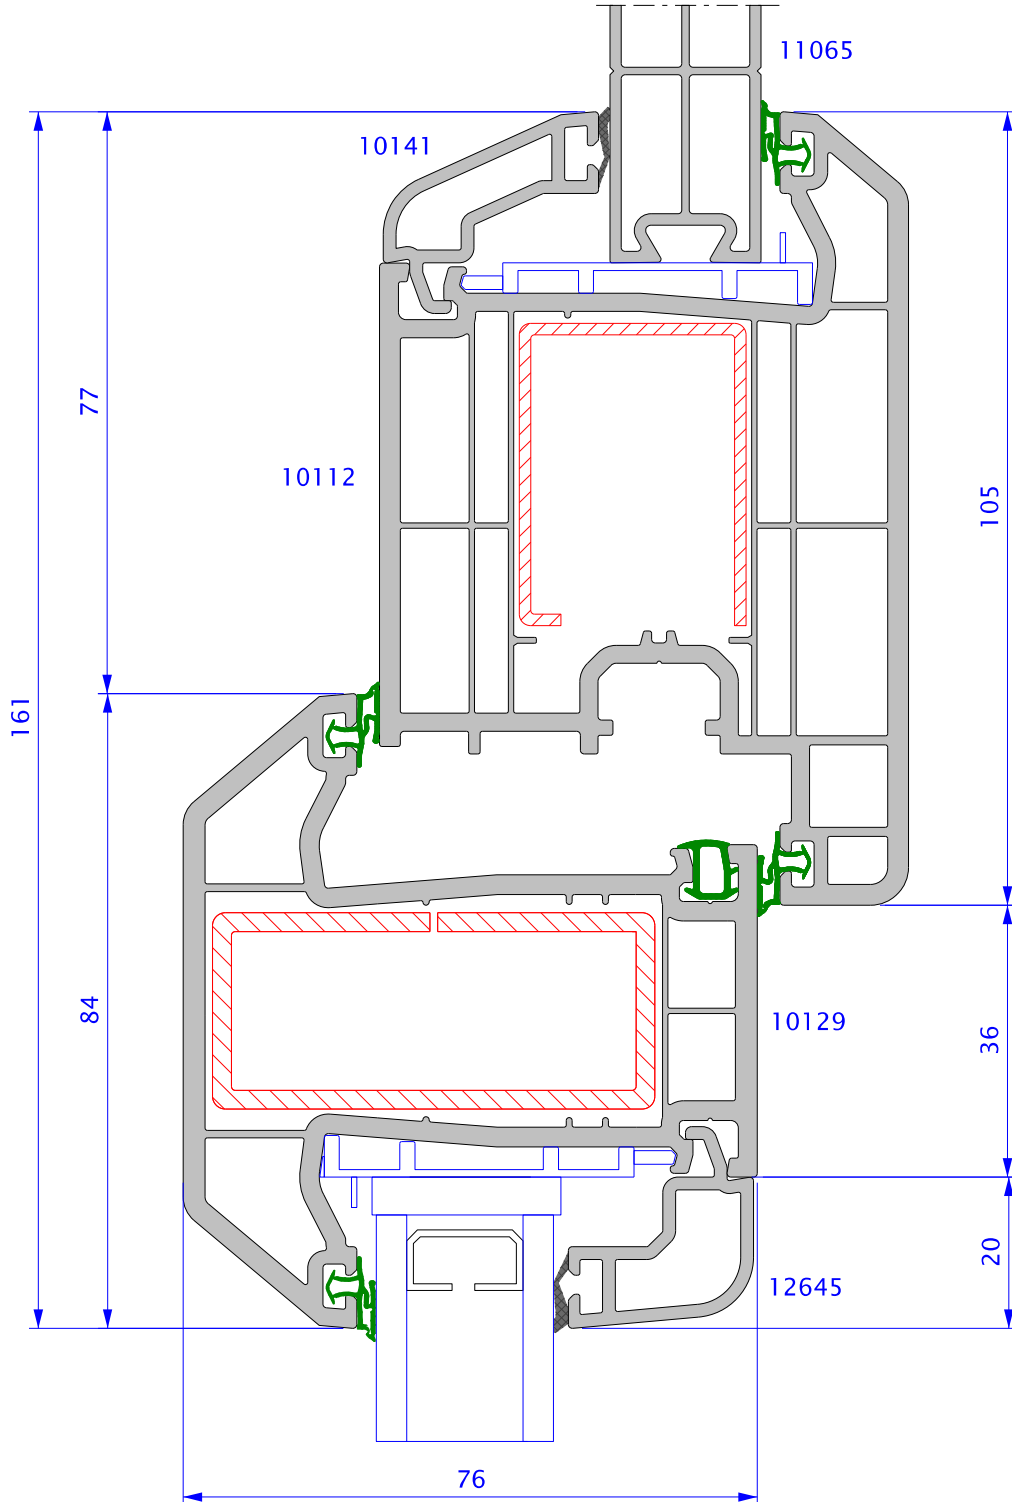

Y ↑ 11459
Ix : 1.37 cm⁴
ly : 0.53 cm⁴
X →

Y ↑ 11453
Ix : 1.66 cm⁴
ly : 0.64 cm⁴
X →

Y ↑ 11454
Ix : 2.10 cm⁴
ly : 0.83 cm⁴
X →

10123
DORADO GOLD ORTAKAYIT

10128
DORADO GOLD STATİK T 3 ODA10129
DORADO GOLD STATİK T 2 ODA

11034
AÇILI KÖŞE DÖNÜŞ 76 mm11035
KÖŞE DÖNÜŞ BORU 76 mm

10123

10130

10103

12063 40

10130

10103

12064