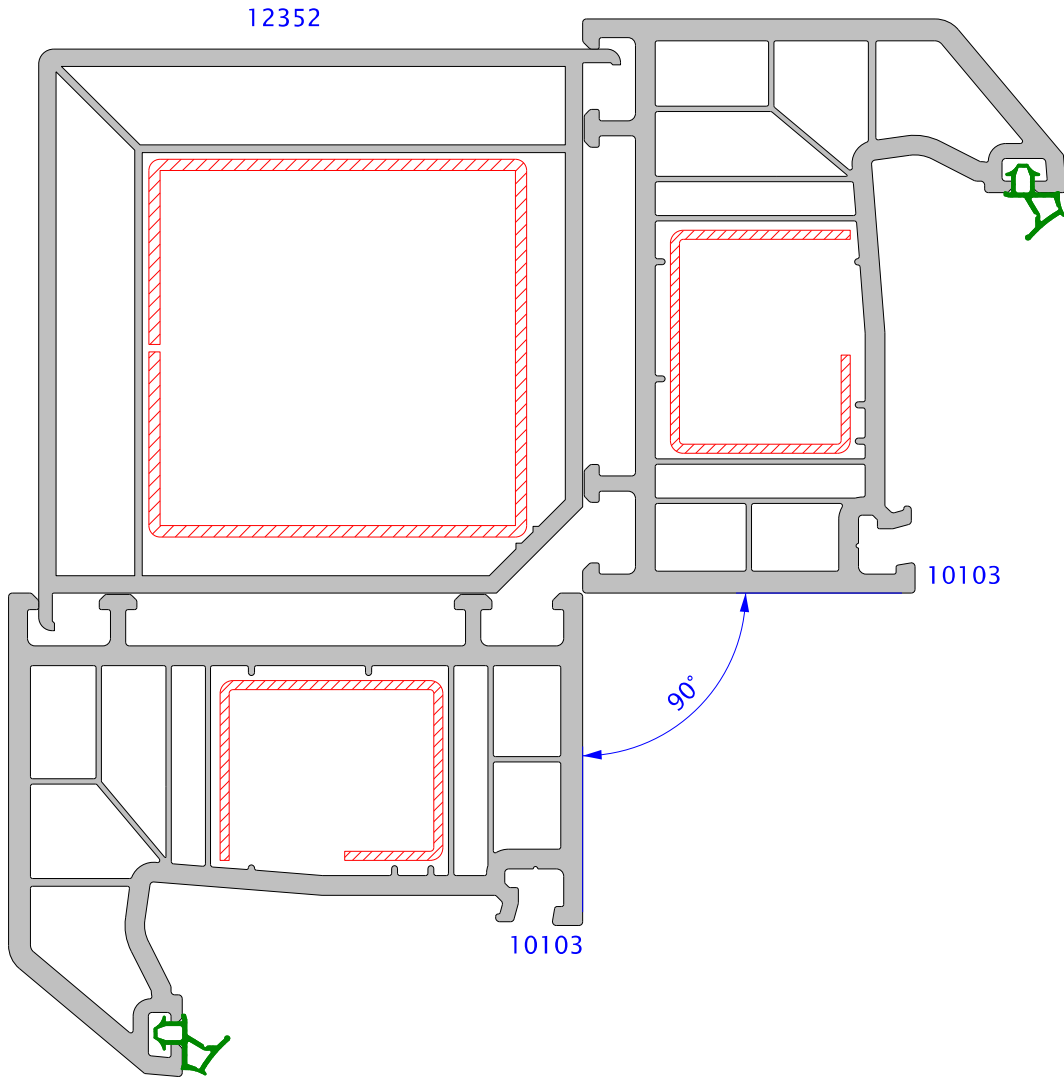

Y ↑ 11459
Ix : 1.37 cm⁴
ly : 0.53 cm⁴
X →

Y ↑ 11453
Ix : 1.66 cm⁴
ly : 0.64 cm⁴
X →

Y ↑ 11454
Ix : 2.10 cm⁴
ly : 0.83 cm⁴
X →

10123
DORADO GOLD ORTAKAYIT

10128
DORADO GOLD STATİK T 3 ODA10129
DORADO GOLD STATİK T 2 ODA

11034
AÇILI KÖŞE DÖNÜŞ 76 mm11035
KÖŞE DÖNÜŞ BORU 76 mm

10123

10130

10103

12063 40

10130

10103

12064