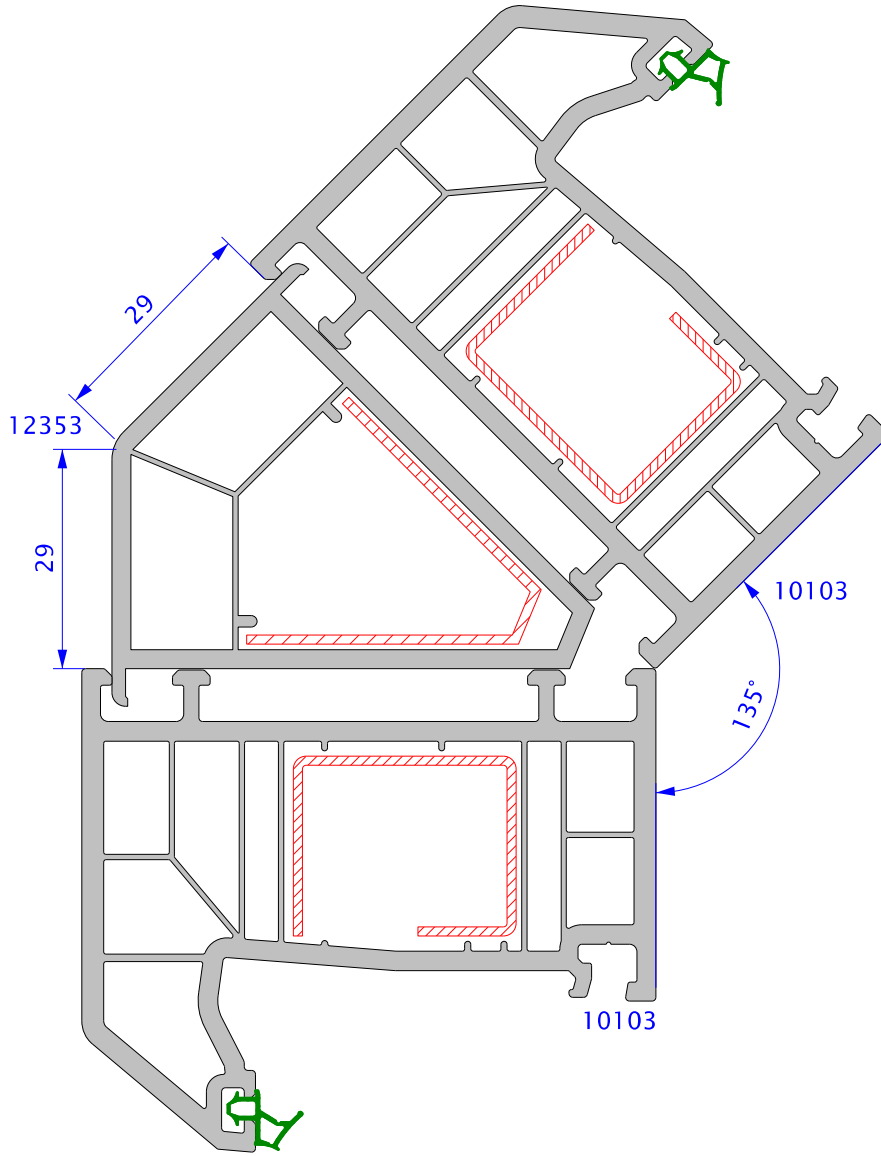

Y ↑ 11459
Ix : 1.37 cm⁴
ly : 0.53 cm⁴
X →

Y ↑ 11453
Ix : 1.66 cm⁴
ly : 0.64 cm⁴
X →

Y ↑ 11454
Ix : 2.10 cm⁴
ly : 0.83 cm⁴
X →

10123
DORADO GOLD ORTAKAYIT

10128
DORADO GOLD STATİK T 3 ODA10129
DORADO GOLD STATİK T 2 ODA

11034
AÇILI KÖŞE DÖNÜŞ 76 mm11035
KÖŞE DÖNÜŞ BORU 76 mm

10123

10130

10103

12063 40

10130

10103

12064