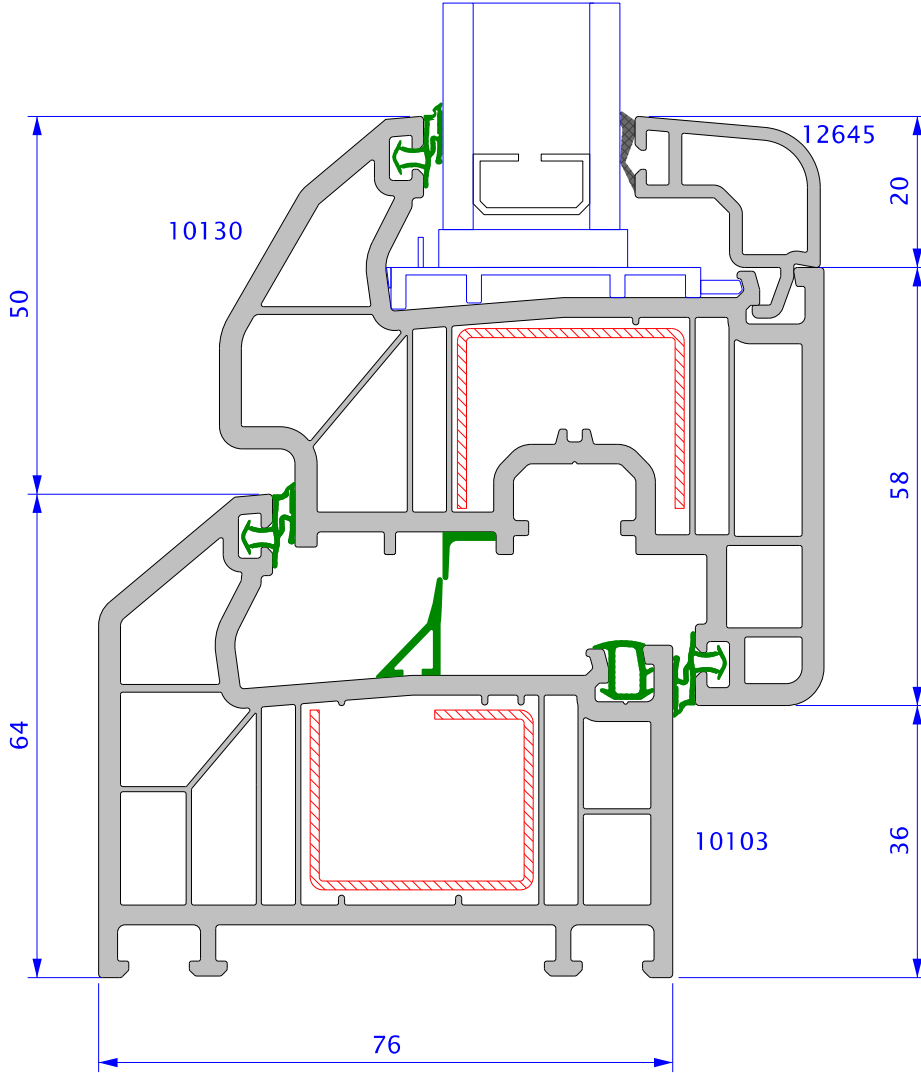

Y ↑ 11459
Ix : 1.37 cm⁴
ly : 0.53 cm⁴
X →

Y ↑ 11453
Ix : 1.66 cm⁴
ly : 0.64 cm⁴
X →

Y ↑ 11454
Ix : 2.10 cm⁴
ly : 0.83 cm⁴
X →

10123
DORADO GOLD ORTAKAYIT

10128
DORADO GOLD STATİK T 3 ODA10129
DORADO GOLD STATİK T 2 ODA

11034
AÇILI KÖŞE DÖNÜŞ 76 mm11035
KÖŞE DÖNÜŞ BORU 76 mm

10123

10130

10103

12063 40

10130

10103

12064