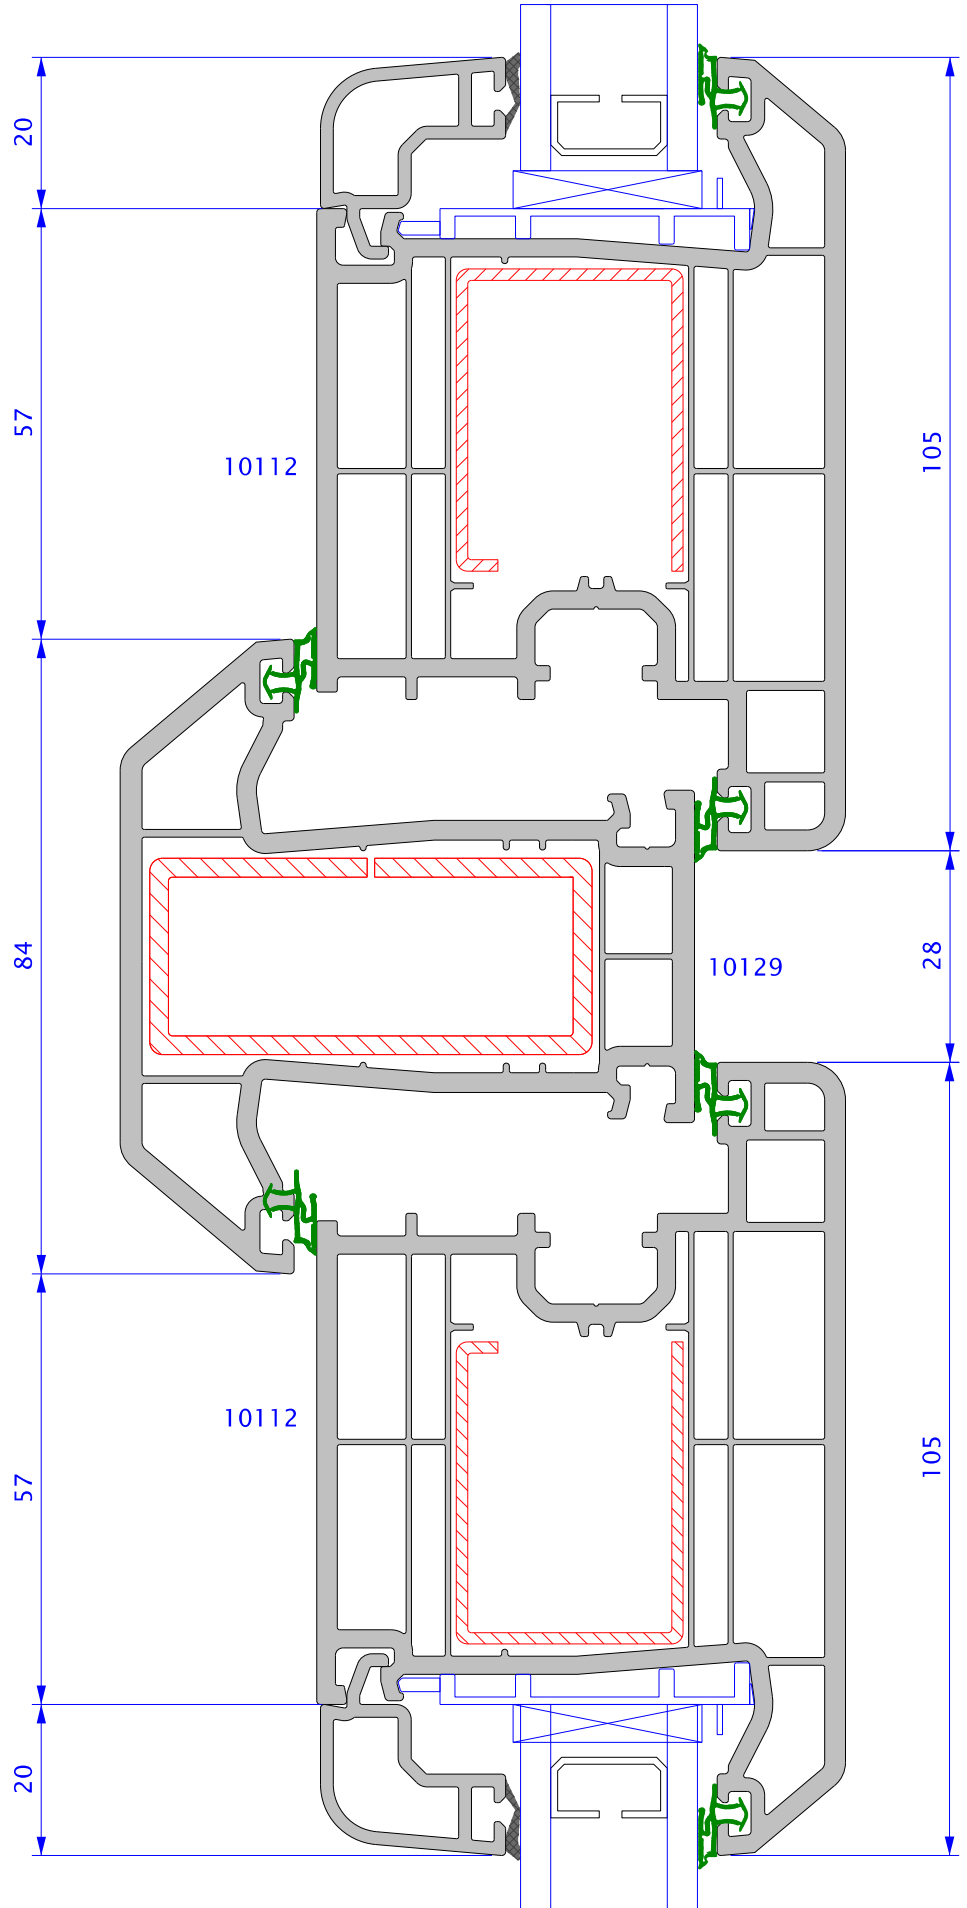

Kesitler

3.1 – 3.57

10543
=>10123/10128/10129

10540
=>10120

13122
=>12054

10510

10514

10515

13103
=>12621

3252
=>12622

13104
=>12055

10506

10511

11644

10415

10460
=>11057/11058

Y ↑ 11459
Ix : 1.37 cm⁴
ly : 0.53 cm⁴
X →

Y ↑ 11453
Ix : 1.66 cm⁴
ly : 0.64 cm⁴
X →

Y ↑ 11454
Ix : 2.10 cm⁴
ly : 0.83 cm⁴
X →

10123
DORADO GOLD ORTAKAYIT

10128
DORADO GOLD STATİK T 3 ODA10129
DORADO GOLD STATİK T 2 ODA

11034
AÇILI KÖŞE DÖNÜŞ 76 mm11035
KÖŞE DÖNÜŞ BORU 76 mm

10123

10130

10103

12063 40

10130

10103

12064