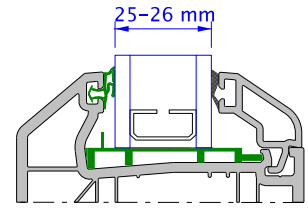

Y ↑ 11459
Ix : 1.37 cm⁴
ly : 0.53 cm⁴
X →

Y ↑ 11453
Ix : 1.66 cm⁴
ly : 0.64 cm⁴
X →

Y ↑ 11454
Ix : 2.10 cm⁴
ly : 0.83 cm⁴
X →

10123
DORADO GOLD ORTAKAYIT

10128
DORADO GOLD STATİK T 3 ODA10129
DORADO GOLD STATİK T 2 ODA

11034
AÇILI KÖŞE DÖNÜŞ 76 mm11035
KÖŞE DÖNÜŞ BORU 76 mm

10123

10130

10103

12063 40

10130

10103

12064