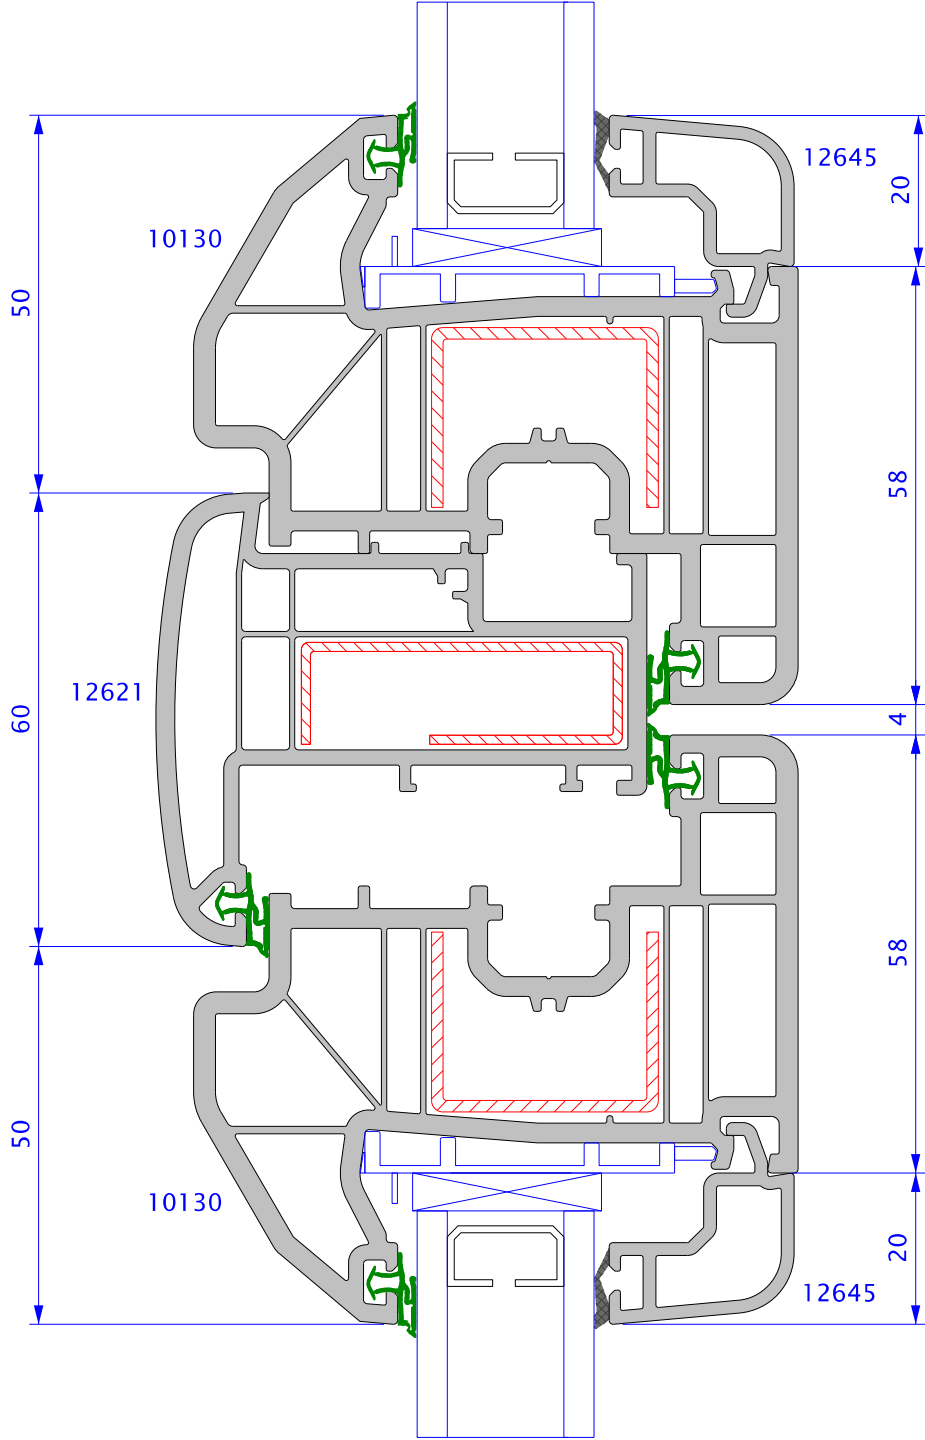

Y ↑ 11459
Ix : 1.37 cm⁴
ly : 0.53 cm⁴
X →

Y ↑ 11453
Ix : 1.66 cm⁴
ly : 0.64 cm⁴
X →

Y ↑ 11454
Ix : 2.10 cm⁴
ly : 0.83 cm⁴
X →

10123
DORADO GOLD ORTAKAYIT

10128
DORADO GOLD STATİK T 3 ODA10129
DORADO GOLD STATİK T 2 ODA

11034
AÇILI KÖŞE DÖNÜŞ 76 mm11035
KÖŞE DÖNÜŞ BORU 76 mm

10123

10130

10103

12063 40

10130

10103

12064