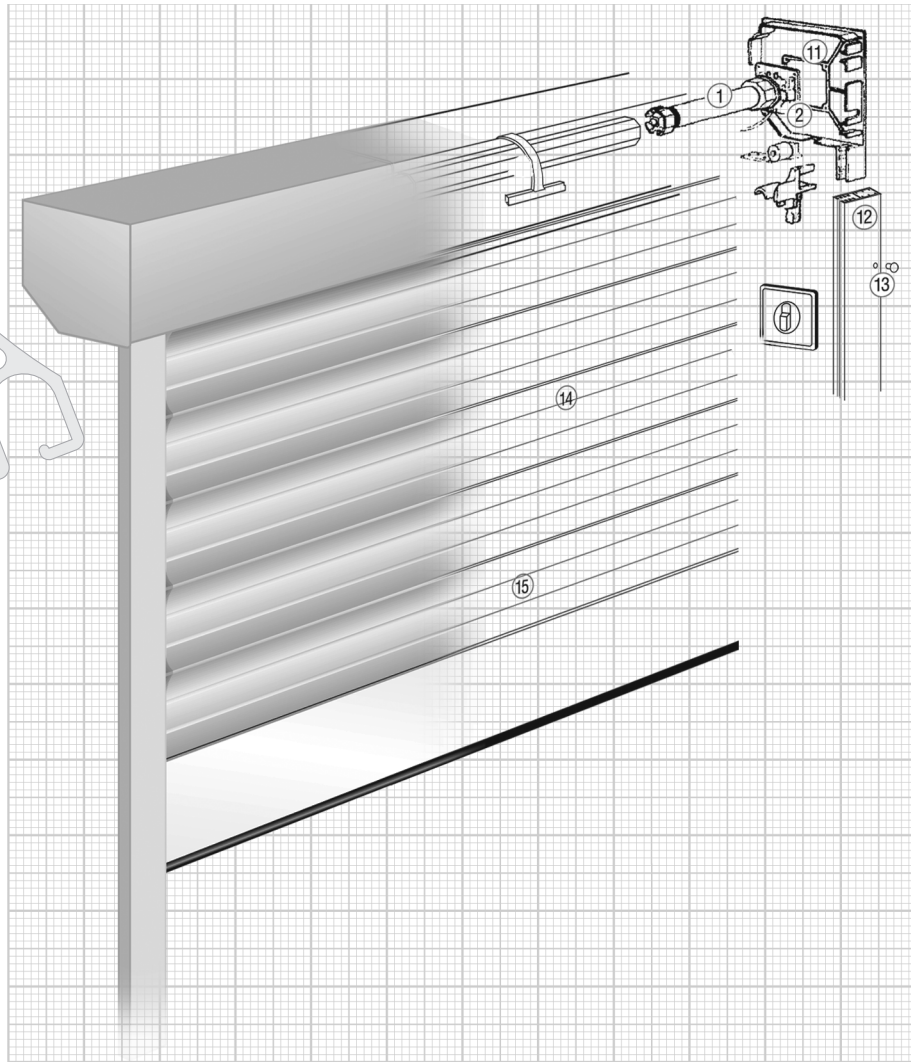

ALUSEL®

Dikmeli "U" Başları

Entry Guides

DİKMELİ U BAŞLARI ENTRY GUIDES

ÜRÜN ITEM	ÜRÜN ÖZELLİKLERİ PRODUCT DESCRIPTION	AMBALAJ PACKAGING	RENK COLOR	ÜRÜN KODU CODE
	Dikmeli U başı – mini – <i>Entry guide – mini –</i>	200 Adet <i>200 Pieces</i>	Beyaz <i>White</i> Kahve <i>Brown</i>	EG.010.01.MIN EG.010.03.MIN
	Dikmeli U başı – standart- <i>Entry guide – standard-</i>	200 Adet <i>200 Pieces</i>	Beyaz <i>White</i> Kahve <i>Brown</i>	EG.015.01.STA EG.015.03.STA
	Dikmeli U başı makarası <i>Entry guide with roller</i>	50 Adet <i>50 Pieces</i>		EG.000.00.ROL