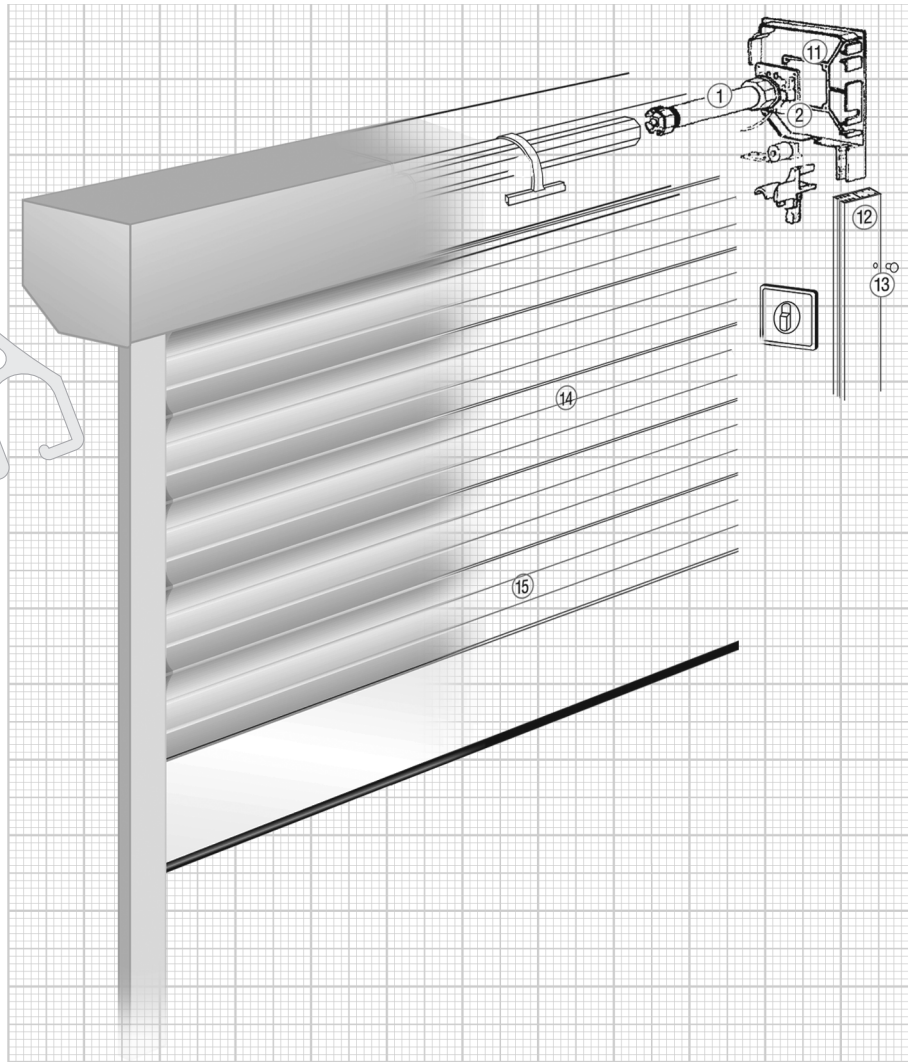

ALUSEL®

Boru Başları

Caps

BORU BAŞLARI CAPS

ÜRÜN İTEM	ÜRÜN ÖZELLİKLERİ PRODUCT DESCRIPTION	AMBALAJ PACKAGING	ÜRÜN KODU CODE
	<p>Plastik boru başı, 40 mm <i>Plastic cap 40 mm tube</i></p> <p>pim çapı 12 mm L= 47 mm <i>d=12 mm pivot L= 47 mm</i></p>	<p>200 Adet <i>200 Pieces</i></p>	<p>CP.040.00.PPS</p>
	<p>28 mm rulman için L= 78 mm <i>For ball bearing 28 mm L= 78 mm</i></p>	<p>200 Adet <i>200 Pieces</i></p>	<p>CP.040.00.PWL</p>
	<p>Klipsli, kasnak için L= 102 mm <i>With clips for pulley L= 102 mm</i></p>	<p>250 Adet <i>250 Pieces</i></p>	<p>CP.040.00.PCL</p>
	<p>Plastik boru başı 60 mm <i>Plastic cap 60 mm tube</i></p> <p>Yuvarlak pimli 12 mm L= 57 mm <i>With round pivot 12 mm L= 57 mm</i></p>	<p>100 Adet <i>100 Pieces</i></p>	<p>CP.060.00.PPI</p>
	<p>Kare delikli 13 mm L=57 <i>With square hole 13 mm L=57</i></p>	<p>200 Adet <i>200 Pieces</i></p>	<p>CP.060.00.PHO</p>
	<p>28 mm rulman için L=100 <i>For ball bearing 28 mm L=100</i></p>	<p>250 Adet <i>250 Pieces</i></p>	<p>CP.060.00.PWI</p>

BORU BAŞLARI CAPS

ÜRÜN İTEM	ÜRÜN ÖZELLİKLERİ PRODUCT DESCRIPTION	AMBALAJ PACKAGING	ÜRÜN KODU CODE
	<p>60 mm alüminyum uzatmalı, ayarlanabilir boru başı, pimli 12 mm L=200 <i>Aluminium cap 60 mm tube Adjust. pivot 12 mm L=200</i></p>	<p>10 Adet <i>10 Pieces</i></p>	CP.060.00.AAD
	<p>60 mm PVC ayarlanabilir ara bağlantı L=300 <i>PVC cap 60 mm tube Double adjustable L=300</i></p>	<p>25 Adet <i>25 Pieces</i></p>	CP.060.00.PDA
	<p>Ayarlanabilir köşe mafsalı L= 2 x 250 maksimum açı 60° <i>PVC cap 60 mm tube Adjustable articulated L=2x250 Maximum angle 60°</i></p>	<p>10 Adet <i>10 Pieces</i></p>	CP.060.00.PAA
	<p>Alüminyum boru başı 60 mm <i>Aluminium cap 60 mm tube</i></p> <p>Yuvarlak pimli 12 mm L= 51 <i>With round pivot 12 mm L=51</i></p>	<p>100 Adet <i>100 Pieces</i></p>	CP.060.00.API
	<p>Alüminyum redüktör boru başı 60 mm <i>Aluminium cap 60 mm tube</i></p> <p>Kare delik 13 mm L=51 mm <i>Square hole 13 mm L=51 mm</i></p>	<p>100 Adet <i>100 Pieces</i></p>	CP.060.00.AHO