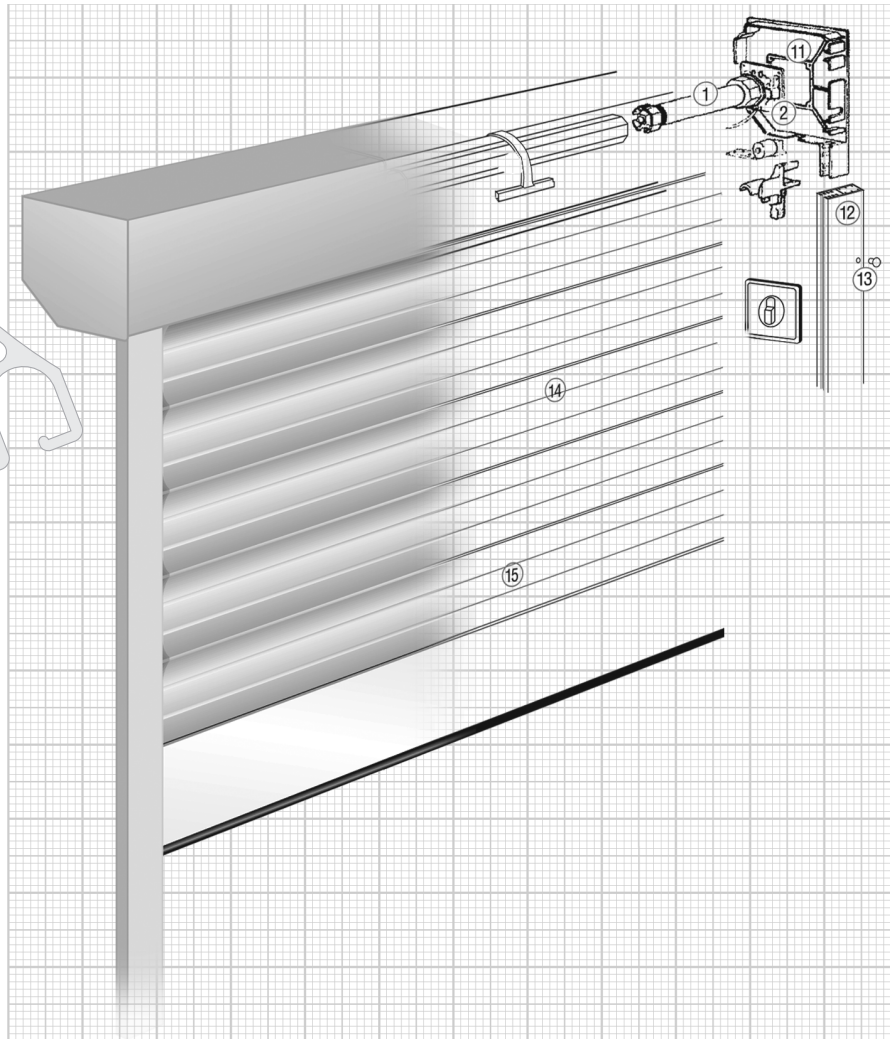

## YAN KAPAKLAR SIDE FRAMES

ÜRÜN ITEM	ÜRÜN ÖZELLİKLERİ PRODUCT DESCRIPTION	AMBALAJ PACKAGING	RENK COLOR	ÜRÜN KODU CODE
	<p><b>137 mm Yan Kapaklar</b> <b>137 mm Side Frames</b></p> <p>45° 137 mm pres döküm pimli yan kapak 45° <i>137 mm shutter frame in die cast aluminium with pivot</i></p>	<p>40 Çift <i>40 Pair</i></p>	<p>Pres <i>Mill finish</i> Beyaz <i>White</i> Gri <i>Grey</i> Kahve <i>Brown</i> Metalik gri <i>Silver metallic</i> Krem <i>Ivory</i> Seçilen RAL <i>Selected RAL</i></p>	<p>SF.137.00.045 SF.137.01.045 SF.137.02.045 SF.137.03.045 SF.137.04.045 SF.137.08.045 SF.137.RA.045</p>
	<p>45° 137 mm pres döküm plaketli yan kapak 45° <i>137 mm shutter frame in die cast aluminium with fixing plate housing</i></p>	<p>40 Çift <i>40 Pair</i></p>	<p>Pres <i>Mill finish</i> Beyaz <i>White</i> Gri <i>Grey</i> Kahve <i>Brown</i> Metalik gri <i>Silver metallic</i> Krem <i>Ivory</i> Seçilen RAL <i>Selected RAL</i></p>	<p>SF.137.00.B45 SF.137.01.B45 SF.137.02.B45 SF.137.03.B45 SF.137.04.B45 SF.137.08.B45 SF.137.RA.B45</p>
	<p><b>150 mm Yuvarlak Yan Kapaklar</b> <b>150 mm Round Side Frames</b></p> <p>150 mm pres döküm pimli yuvarlak yan kapak <i>150 mm round shutter frame in die cast aluminium with pivot</i></p>	<p>30 Çift <i>30 Pair</i></p>	<p>Pres <i>Mill finish</i> Beyaz <i>White</i> Gri <i>Grey</i> Kahve <i>Brown</i> Metalik gri <i>Silver metallic</i> Krem <i>Ivory</i> Seçilen RAL <i>Selected RAL</i></p>	<p>SF.150.00.0RO SF.150.01.0RO SF.150.02.0RO SF.150.03.0RO SF.150.04.0RO SF.150.08.0RO SF.150.RA.0RO</p>