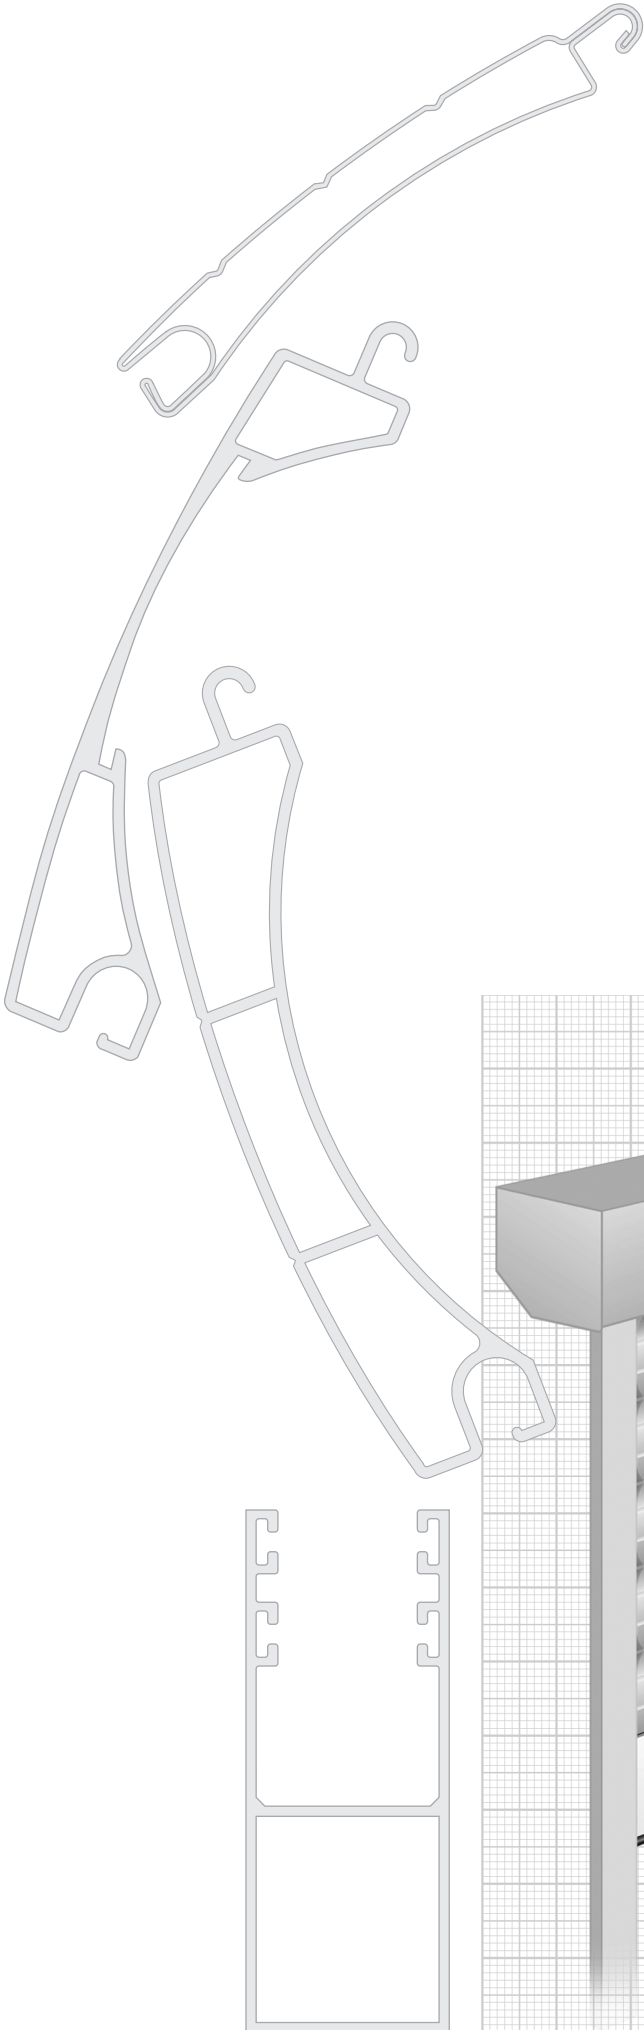

ALUSEL®

**Rolforming Yöntemiyle Üretilmiş
Alüminyum Kutular**

Rollformed Aluminium Boxes