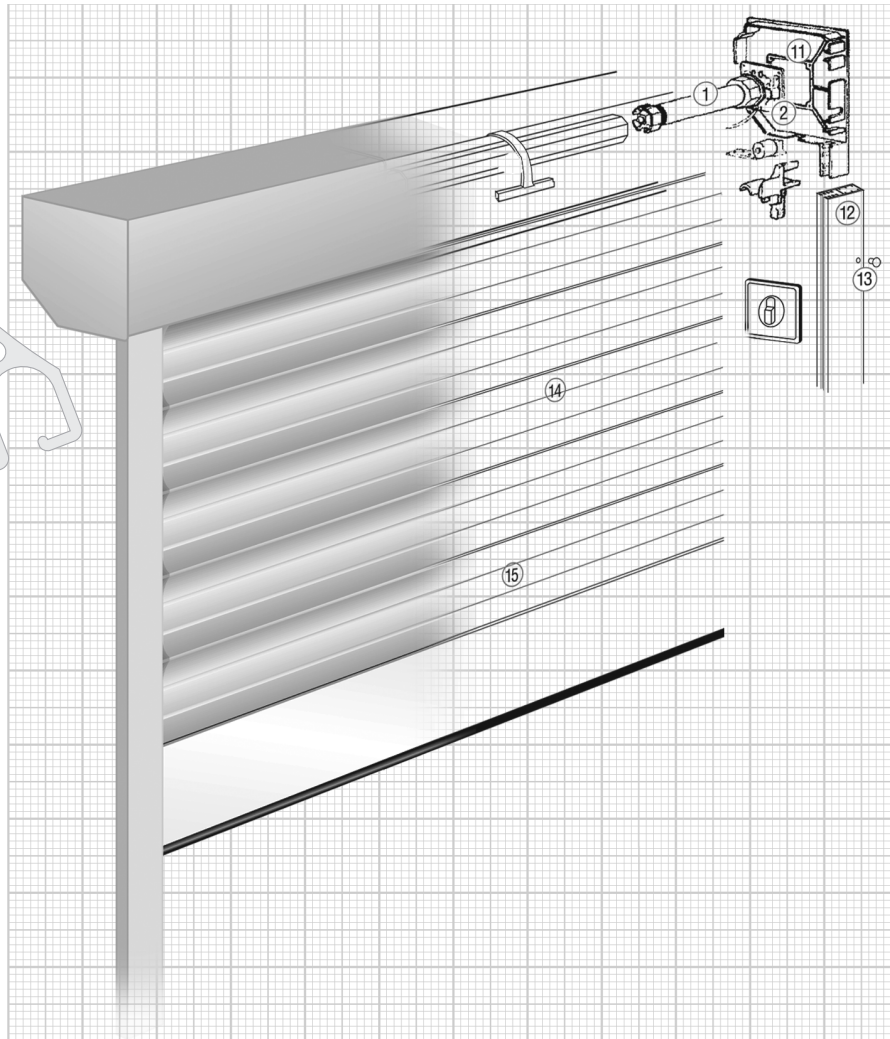

ALUSEL®

**Rolforming Yöntemiyle Üretilmiş
Alüminyum Kutular**

Rollformed Aluminium Boxes