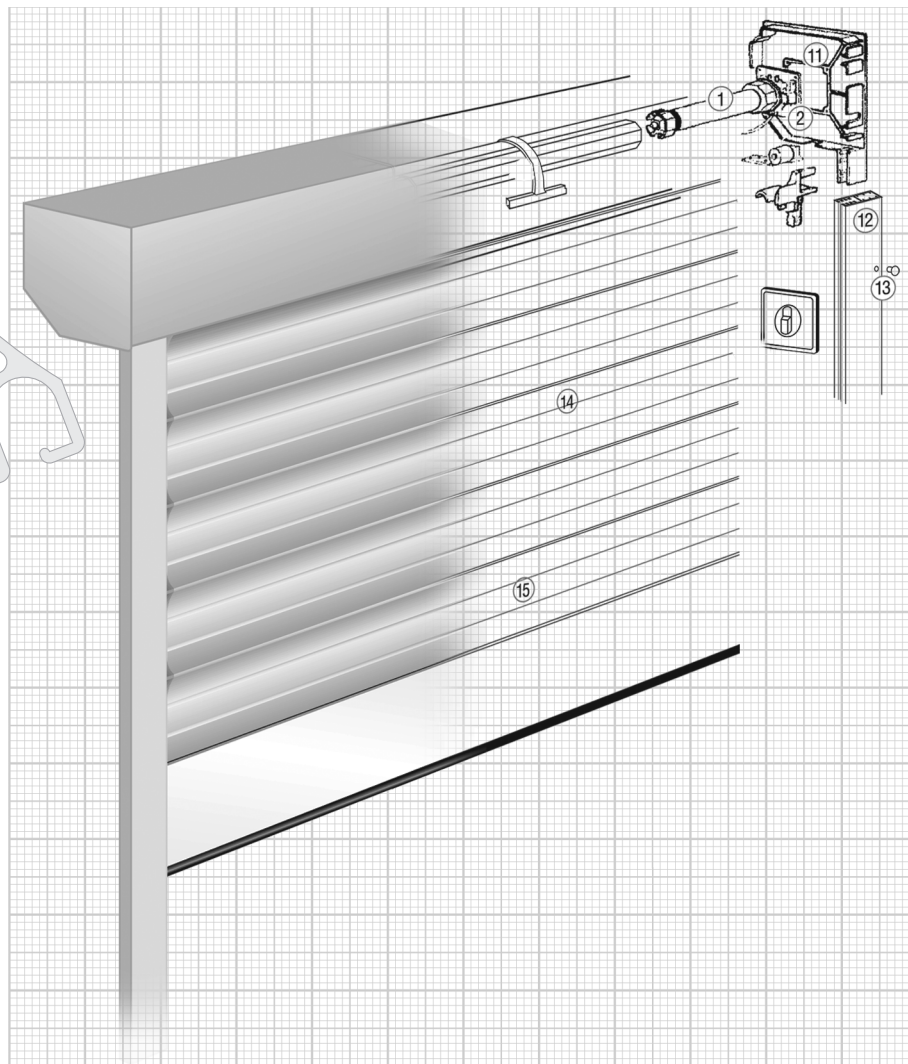

ALUSEL®

Kilitler

Security Blocks and Locks

KİLİTLER SECURITY BLOCKS AND LOCKS

ÜRÜN ITEM	ÜRÜN ÖZELLİKLERİ PRODUCT DESCRIPTION	AMBALAJ PACKAGING	ÜRÜN KODU CODE
	Blok kilit sistemi SL-39, SL-41, SL-45 için <i>Security block system for SL-39, SL-41, SL-45</i>	25 Adet <i>25 Pieces</i>	LO.003.00.MIN
	Blok kilit sistemi SL-55,ST-56, SE-60, SE-62, SE-63, SL-75, SL-77, SL-78, ST-77 için <i>Security block system for SL-55,ST-56, SE-60, SE-62, SE-63 SL-75, SL-77, SL-78, ST-77</i>	25 Adet <i>25 Pieces</i>	LO.003.00.STA
	Blok kilit sistemi için bilezik <i>Ring for block system</i> D= 40 mm D= 60 mm D= 70 mm	100 Adet <i>100 Pieces</i>	LO.040.00.RNG LO.060.00.RNG LO.070.00.RNG
	Sürgülü kilit, ES-440...KAP, ES-441...KAP alt parçalar için <i>Bolt lock for end slats for ES-440...KAP, ES-441...KAP</i>	1 Adet <i>1 Piece</i>	LO.000.00.BLT
	Sürgülü kilit, ES-458...KAP alt parçalar için <i>Bolt lock for end slats for ES-458...KAP</i>	1 Adet <i>1 Piece</i>	LO.SCR.00.BLT
	Anahtarlı kilit, ES-425...GAP, ES-444...XAP alt parçalar için <i>Sliding lock for ES-425...GAP, ES-444...XAP end slats</i>	1 Adet <i>1 Piece</i>	LO.000.00.LOC
	Klipsli kilit Tüm profiller için <i>Security block system for all slats</i>	1 Adet <i>1 Piece</i>	LO.CLI.00.LOC